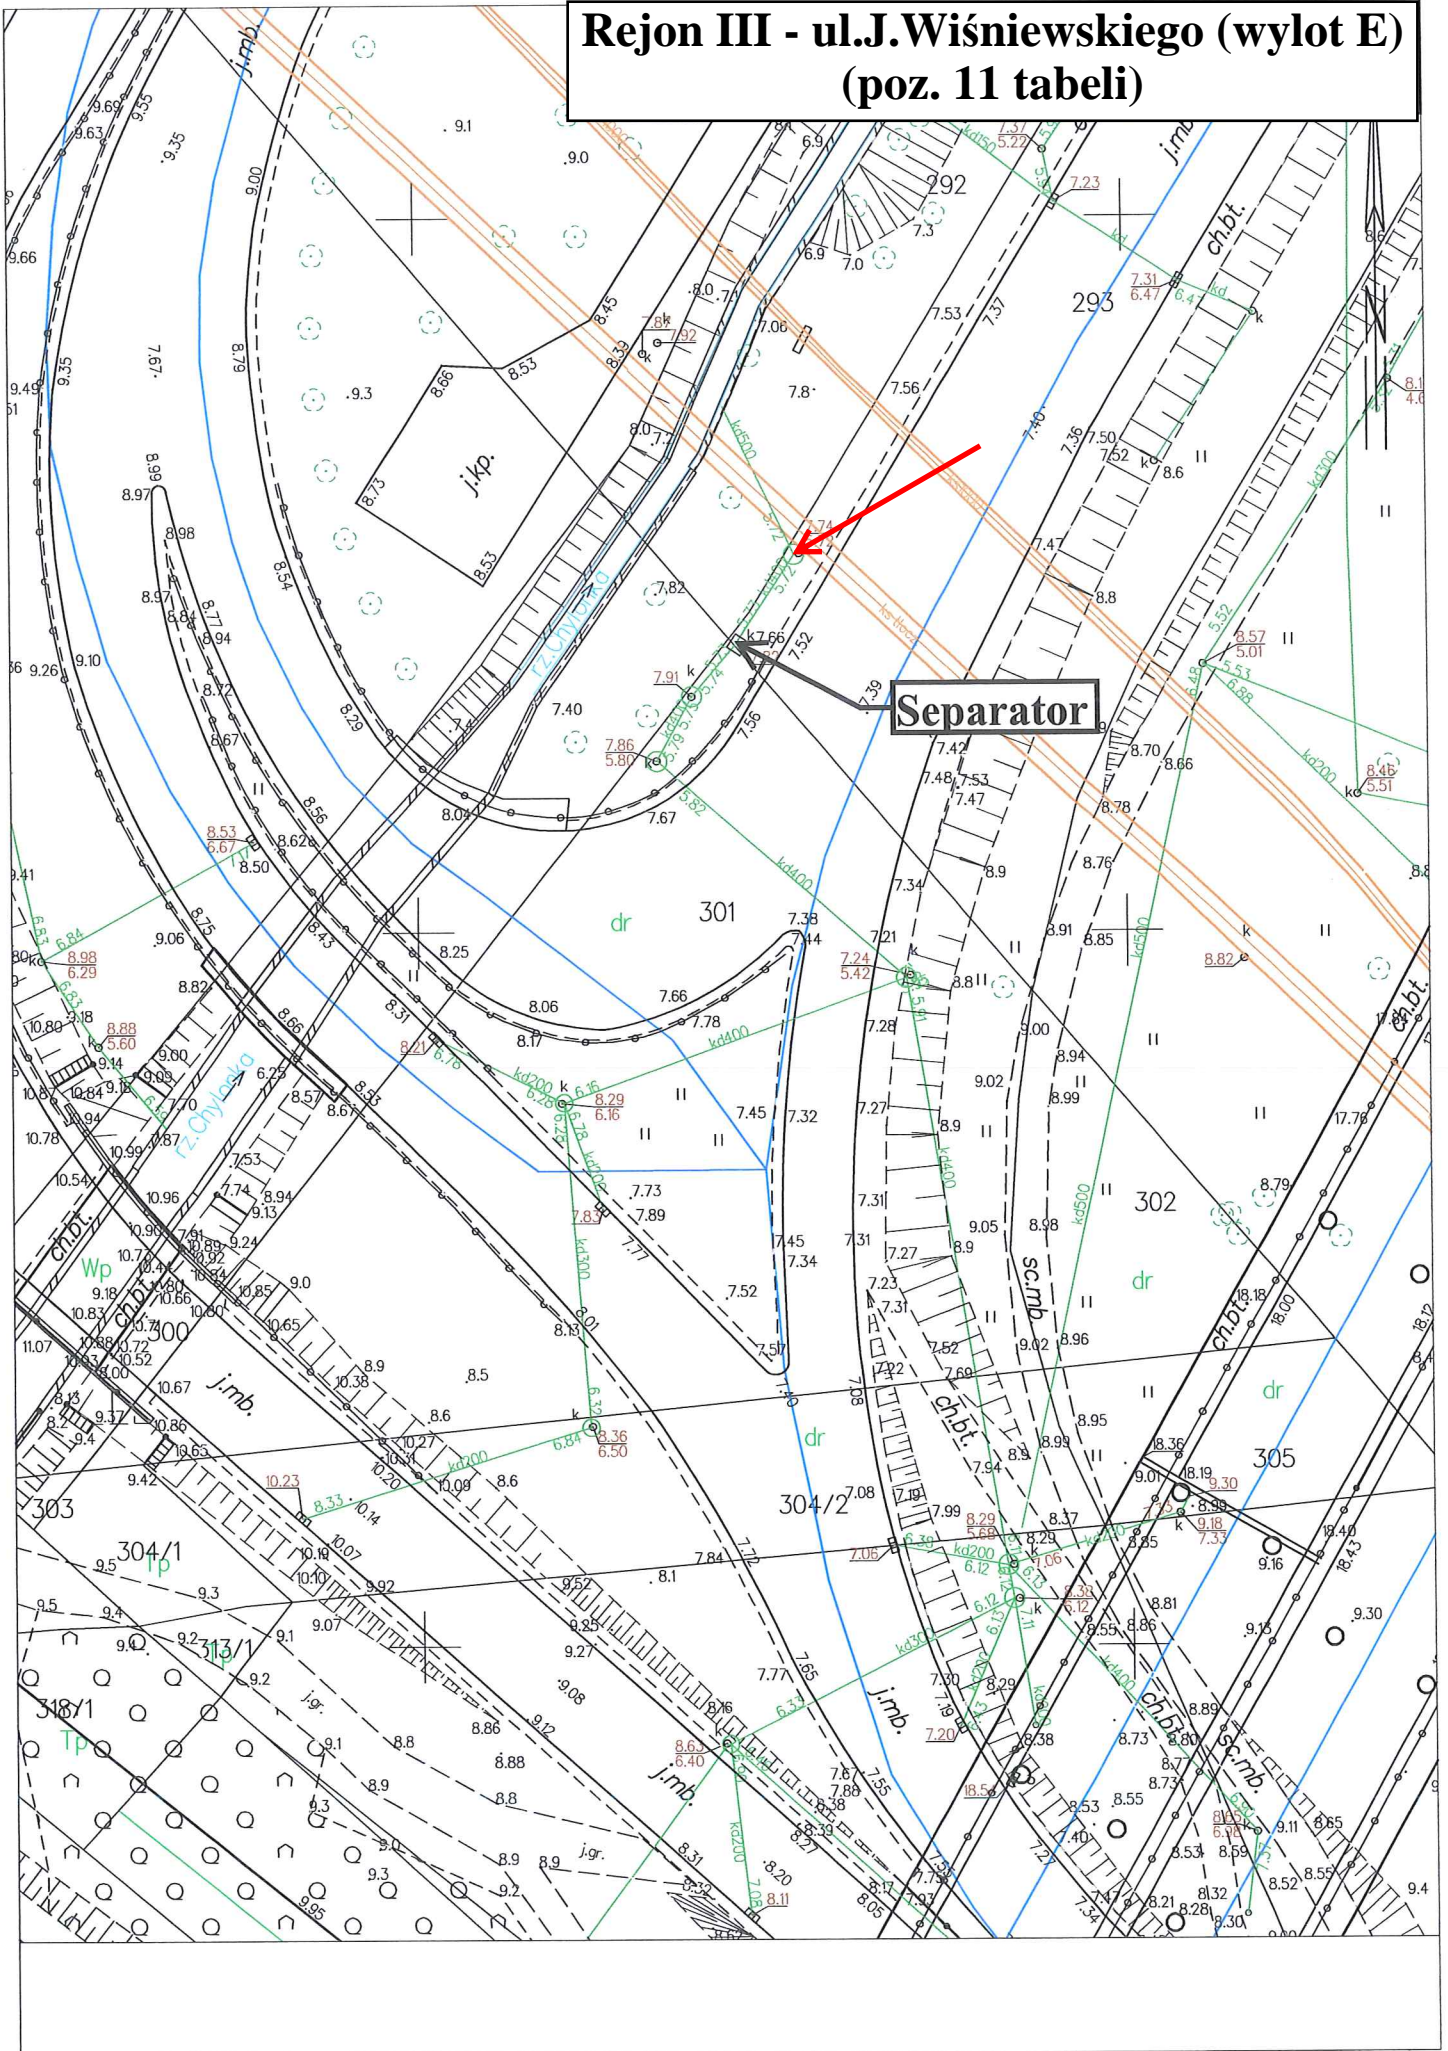

Rejon III - Węzeł Franciszki Cegielskiej (rejon pętli autobusowej) (poz. 2 tabeli)

Rejon III - Al. Jana Pawła II
(poz. 3 tabeli)

Rejon III- parking przy cmentarzu
ul. Witomińska
(poz. 5 tabeli)

Rejon III - ul. J. Wiśniewskiego (poz. 6 tabeli)

Separator

7

Rejon III- ul.J.Wiśniewskiego/al.Solidarności (poz. 7 tabeli)

Rejon III- ul.J.Wiśniewskiego (wylot C) (poz. 8 tabeli)

Rejon III - ul. J. Wiśniewskiego (w rejonie ul. Energetyków - wylot D) (poz. 9 tabeli)

Rejon III - ul. J. Wiśniewskiego (rejon ul. Energetyków - wylot H) (poz. 10 tabeli)

Rejon III - ul. J. Wiśniewskiego (wylot E) (poz. 11 tabeli)

12

Rejon III - ul. Zakręt do Oksywia (poz. 12 tabeli)

14

Rejon III - ul.Morska przy Trasie Kwiatkowskiego (ZR-A) (poz. 14 tabeli)

15

Rejon III- ul.Morska przy Trasie Kwiatkowskiego (ZR-B) (poz. 15 tabeli)

Rejon III - ul. Leszczyńki
(poz. 16 tabeli)

16

Rejon III - ul. J. Wiśniewskiego (poz.17 tabeli)

Rejon III - ul.Morska (poz. 18 tabeli)