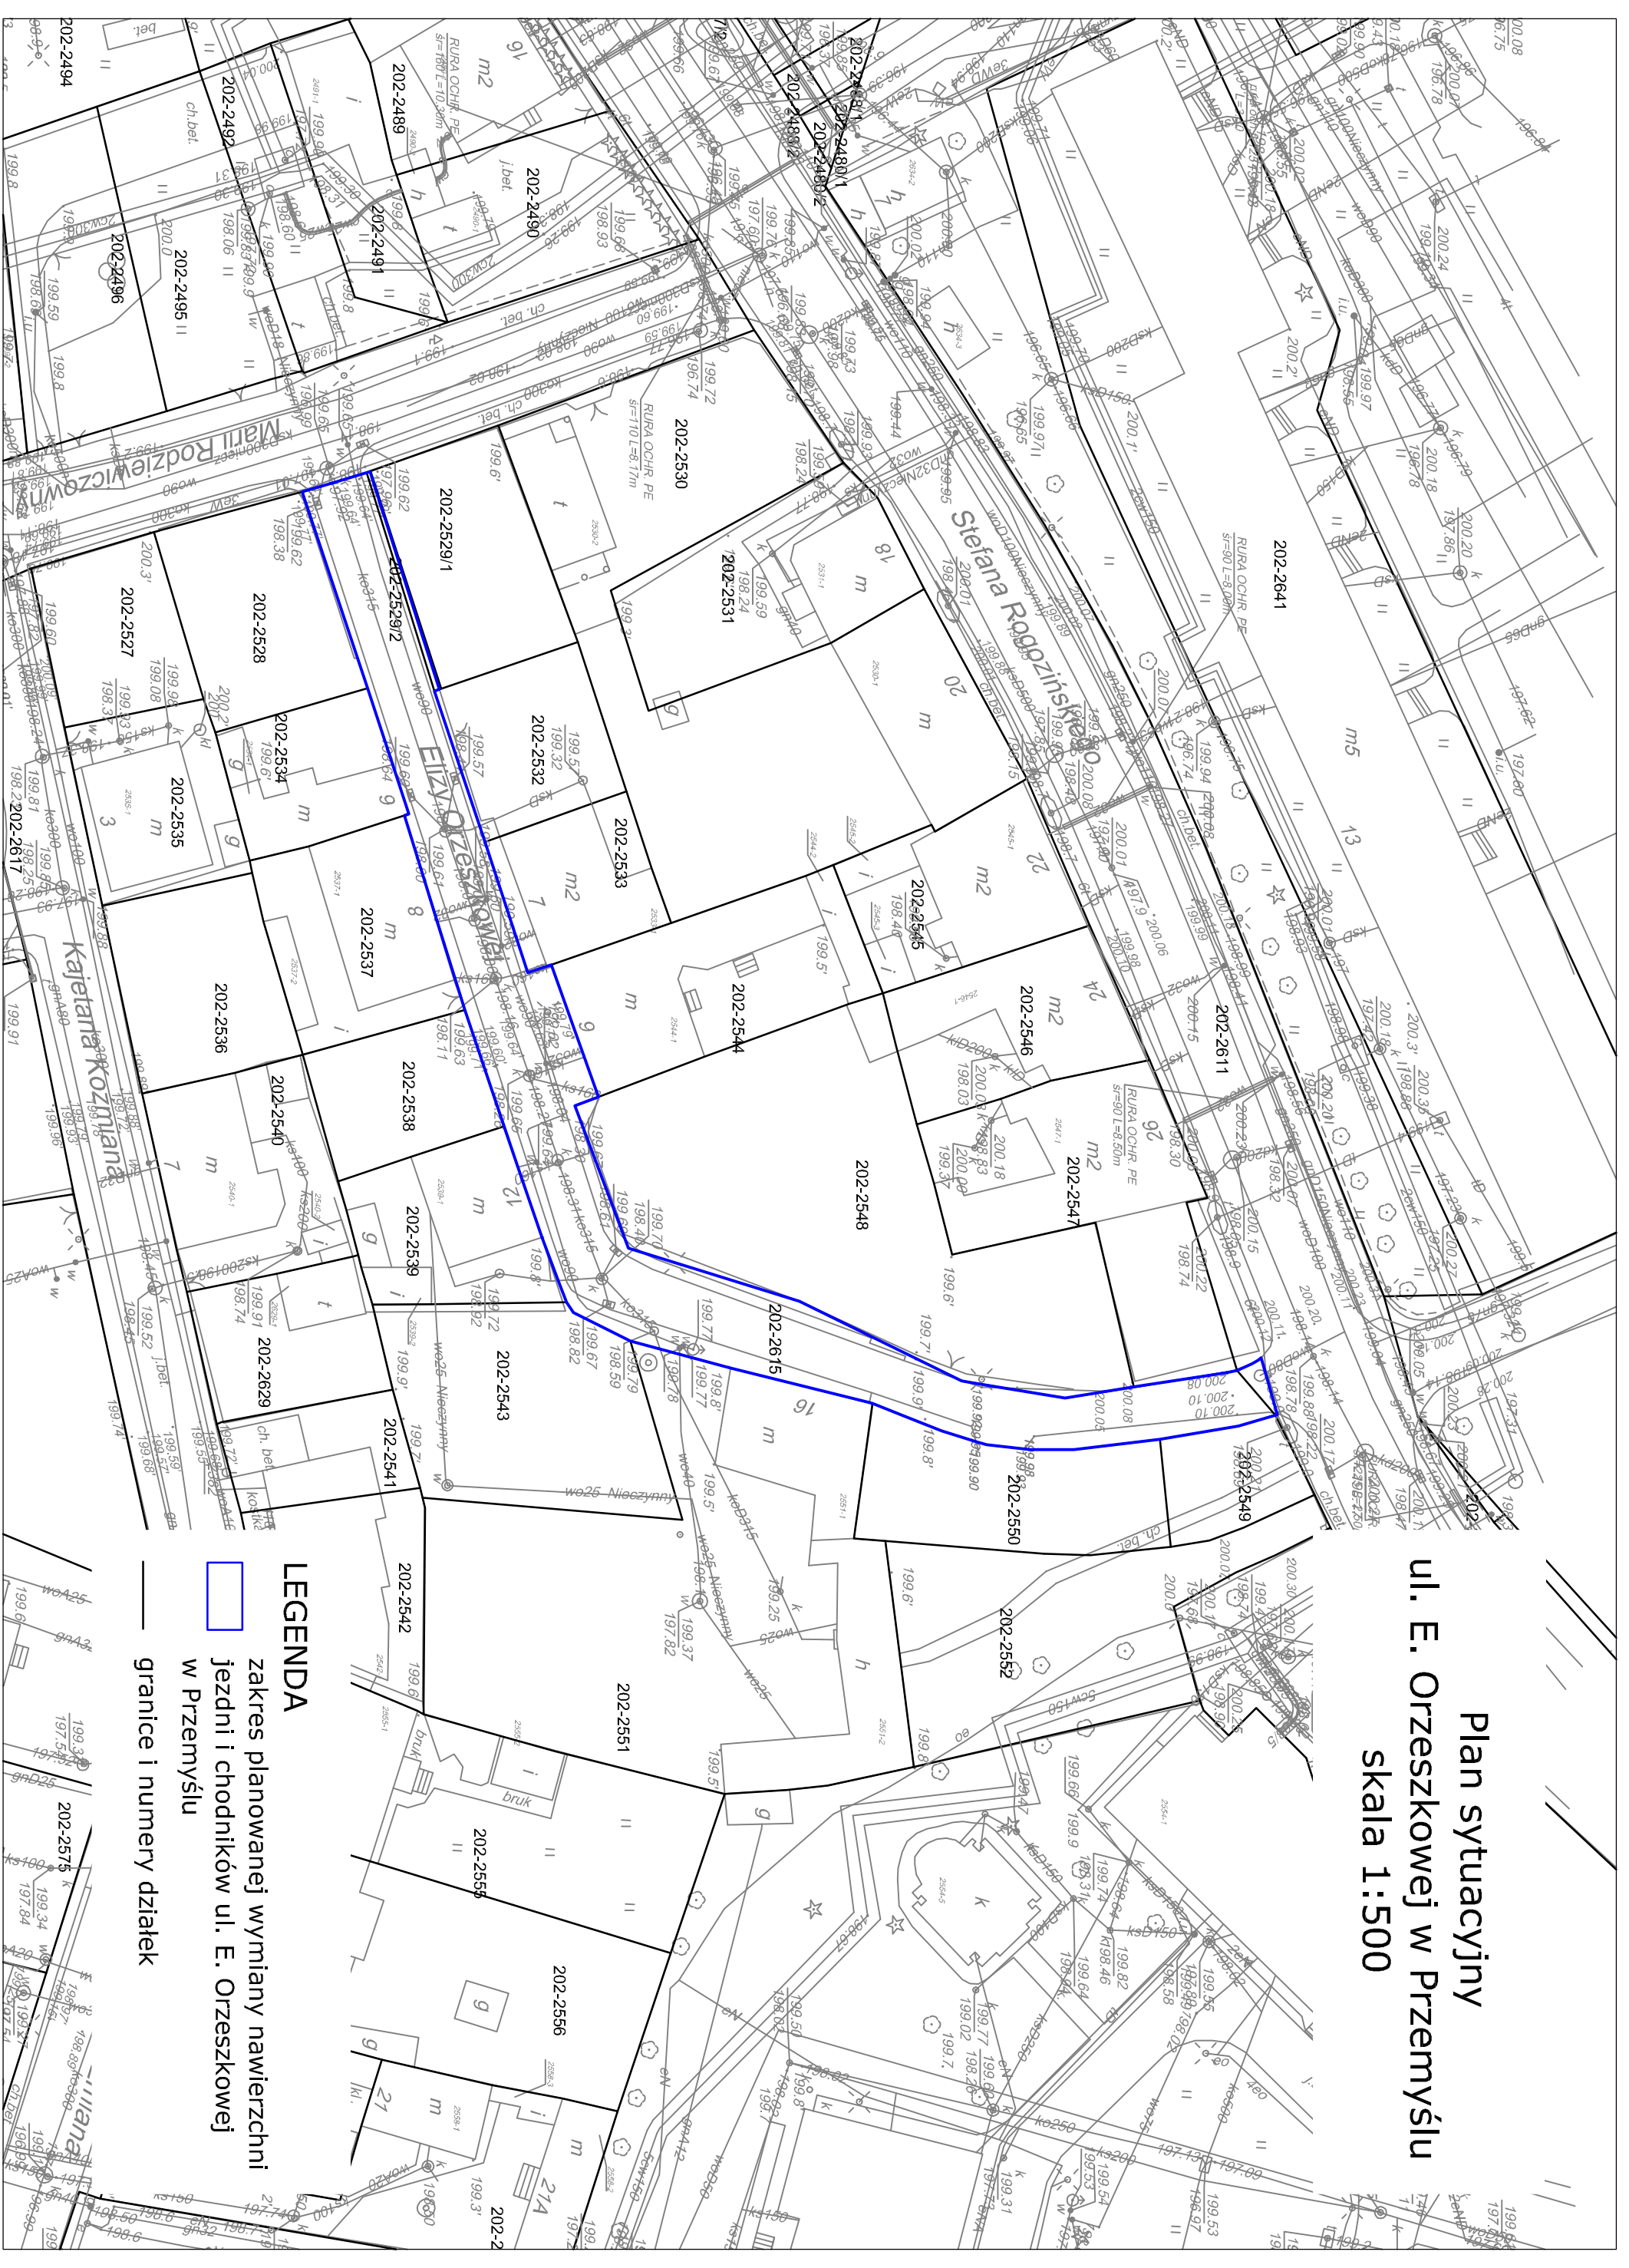

Plan sytuacyjny

ul. E. Orzeszkowej w Przemysłu

skala 1:500

- LEGENDA**
- zakres planowanej wymiany nawierzchni jezdni i chodników ul. E. Orzeszkowej w Przemysłu
 - granice i numery działek