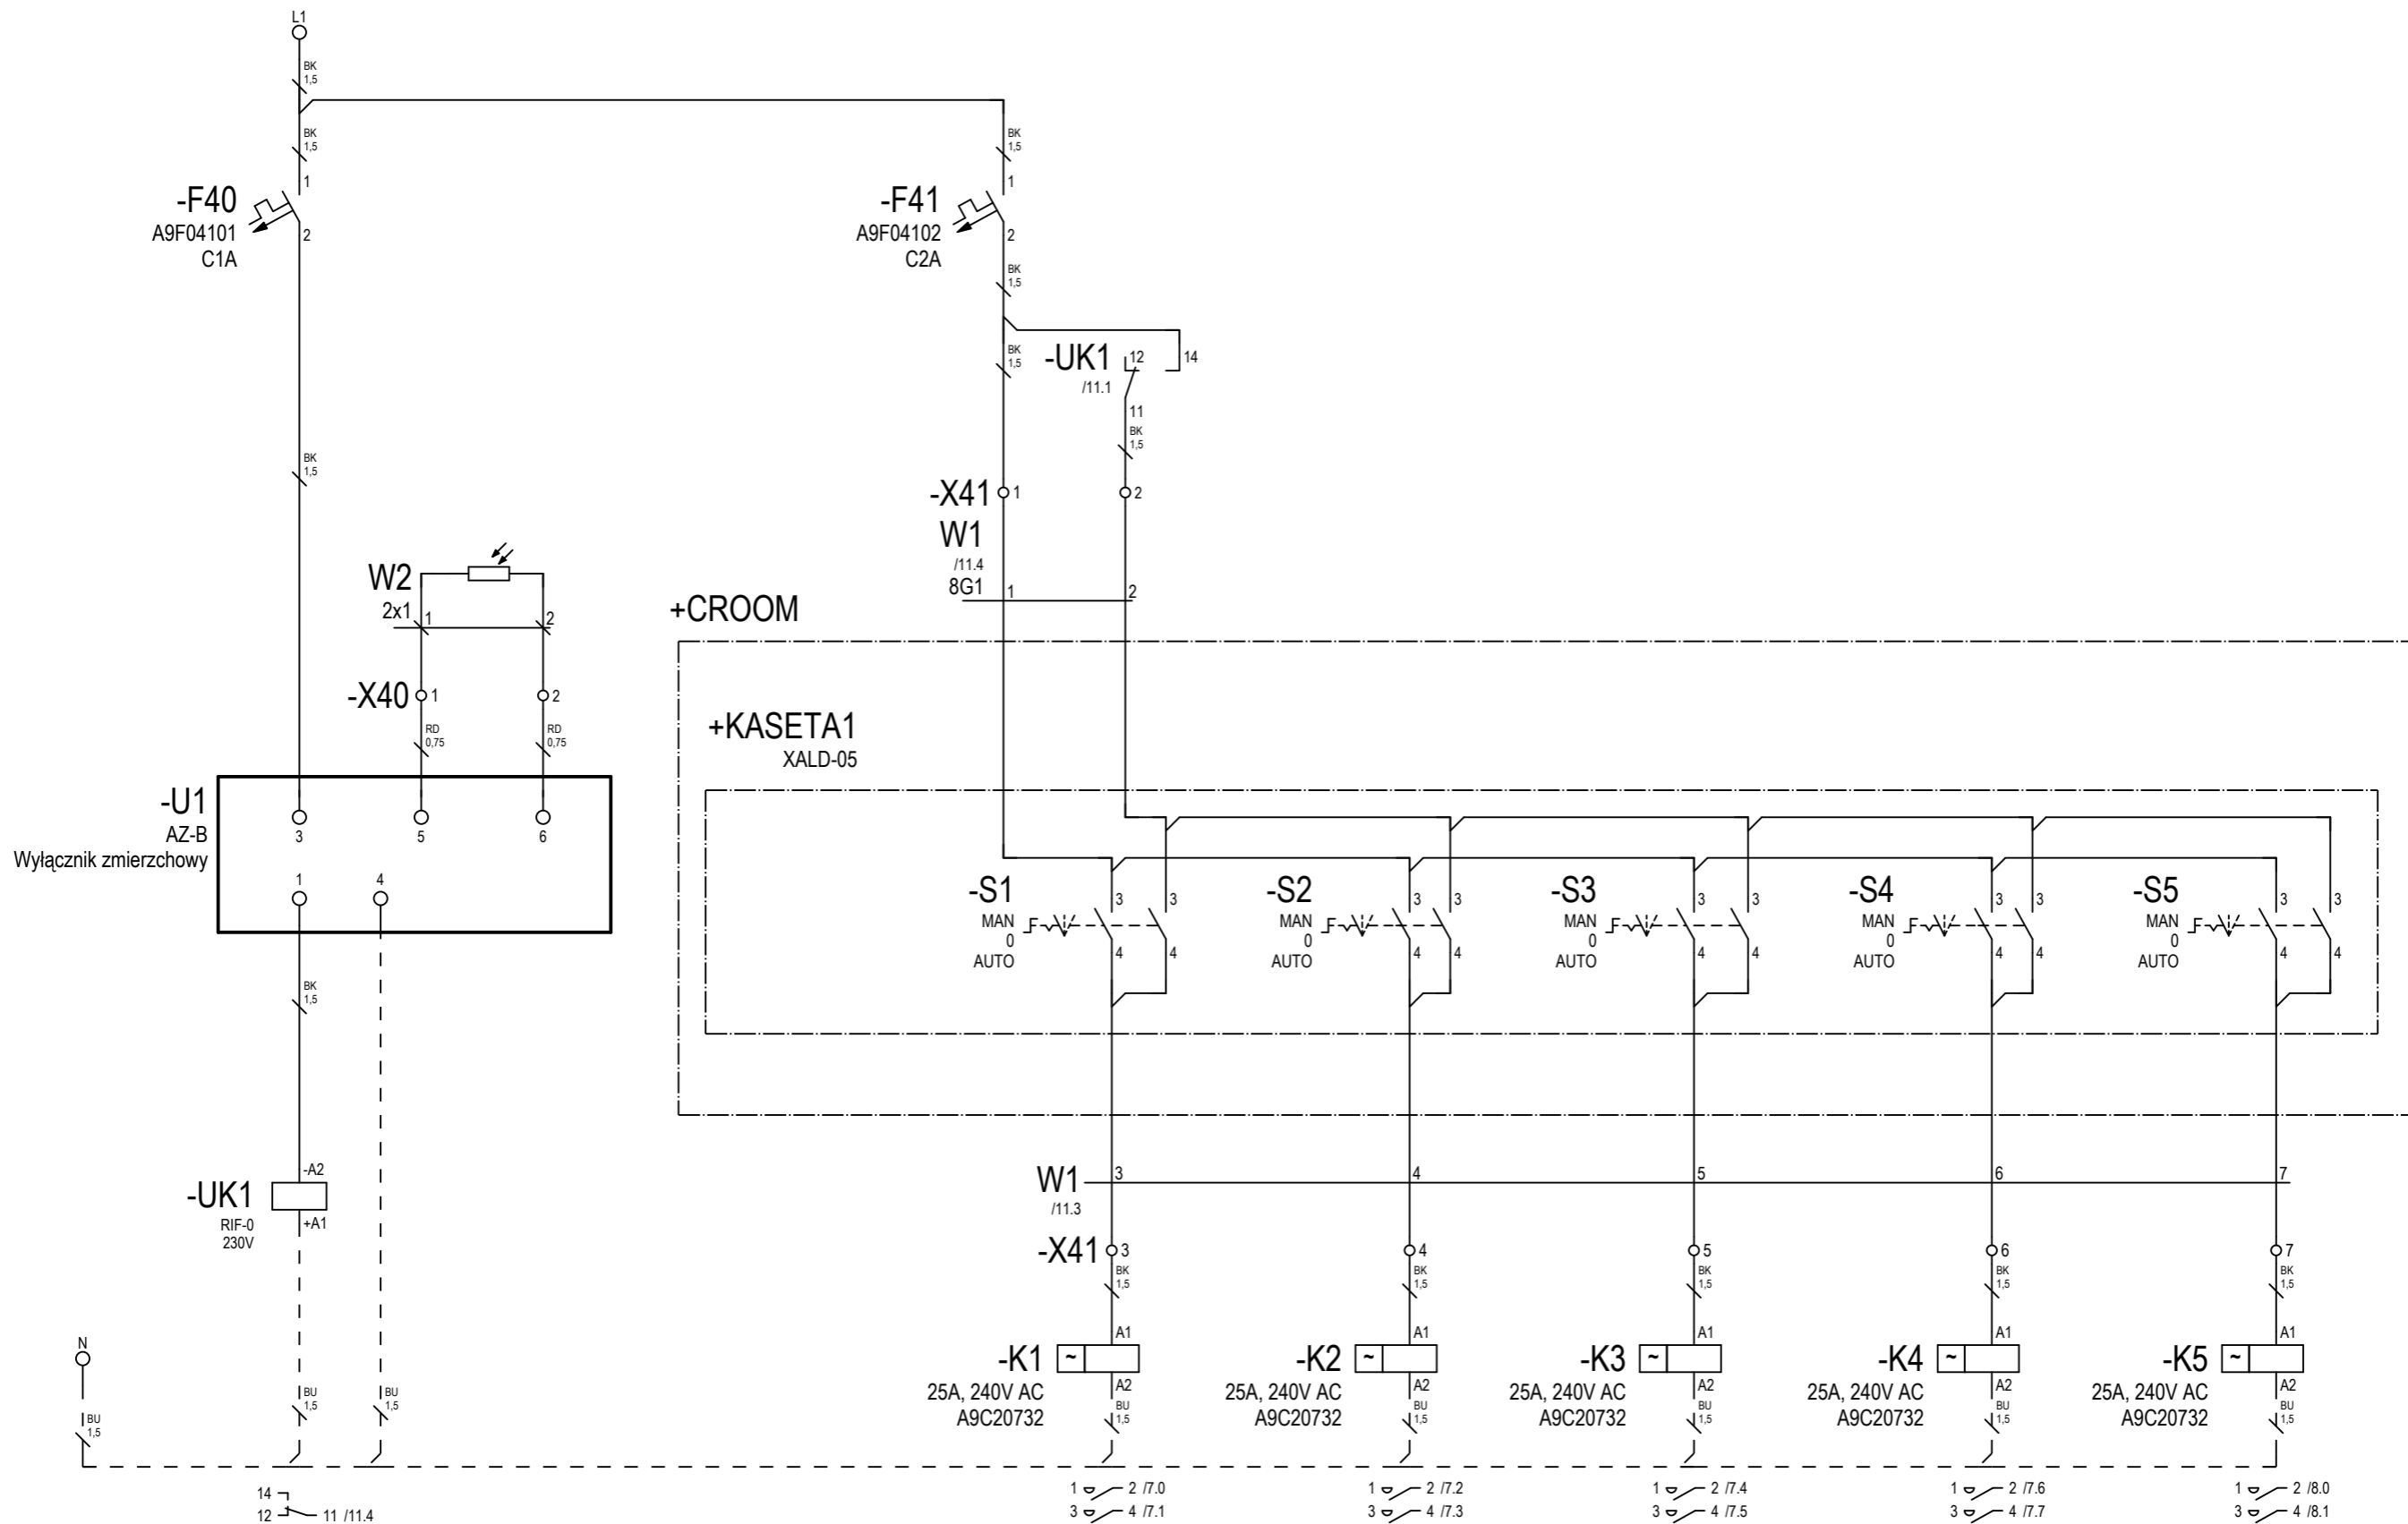

Opis strony:  
**ZESTAWY REMONTOWE**

Wersja:  
0.10

Opis projektu:  
OSW KSM Wójcice

Układ:  
=

Lokalizacja:  
**+ OSW**

Rev.0.1	17.10.2023	Projekt wykonawczy	A.Garbowski		
Wersja	Data	Opis zmian	Opracował	Projektował	Sprawdził

Wersja:  
 0.10

Opis projektu: OSW KSM Wójcice	
Układ: =	
Lokalizacja: <b>+ OSW</b>	Ark. <b>6</b> 11Ark.

Rev.0.1	17.10.2023	Projekt wykonawczy	A.Garbowski		
Wersja	Data	Opis zmian	Opracował	Projektował	Sprawdził

Wersja:  
 0.10

Opis projektu: OSW KSM Wójcice	
Układ: =	
Lokalizacja: <b>+ OSW</b>	Ark. 7
	11Ark.

8

Rev.0.1	17.10.2023	Projekt wykonawczy	A.Garbowski			 <b>ANDRZEJ GARBOWSKI</b> <b>USŁUGI PROJEKTOWE</b> AUTOMATYKA-ELEKTROTECHNIKA	Nr projektu: <b>OSW KSM WOJCICE</b>	Wersja: 0.10	Opis projektu: OSW KSM Wójcice	
							Klient: Górażdże Kruszywa Sp. z o.o. Cementowa 1, Chorula, 47-316 Górażdże	Opis strony: <b>STEROWANIE OŚWIETLENIEM</b>		Układ: =
Wersja	Data	Opis zmian	Opracował	Projektował	Sprawdził				Lokalizacja: <b>+ OSW</b>	Ark. 11