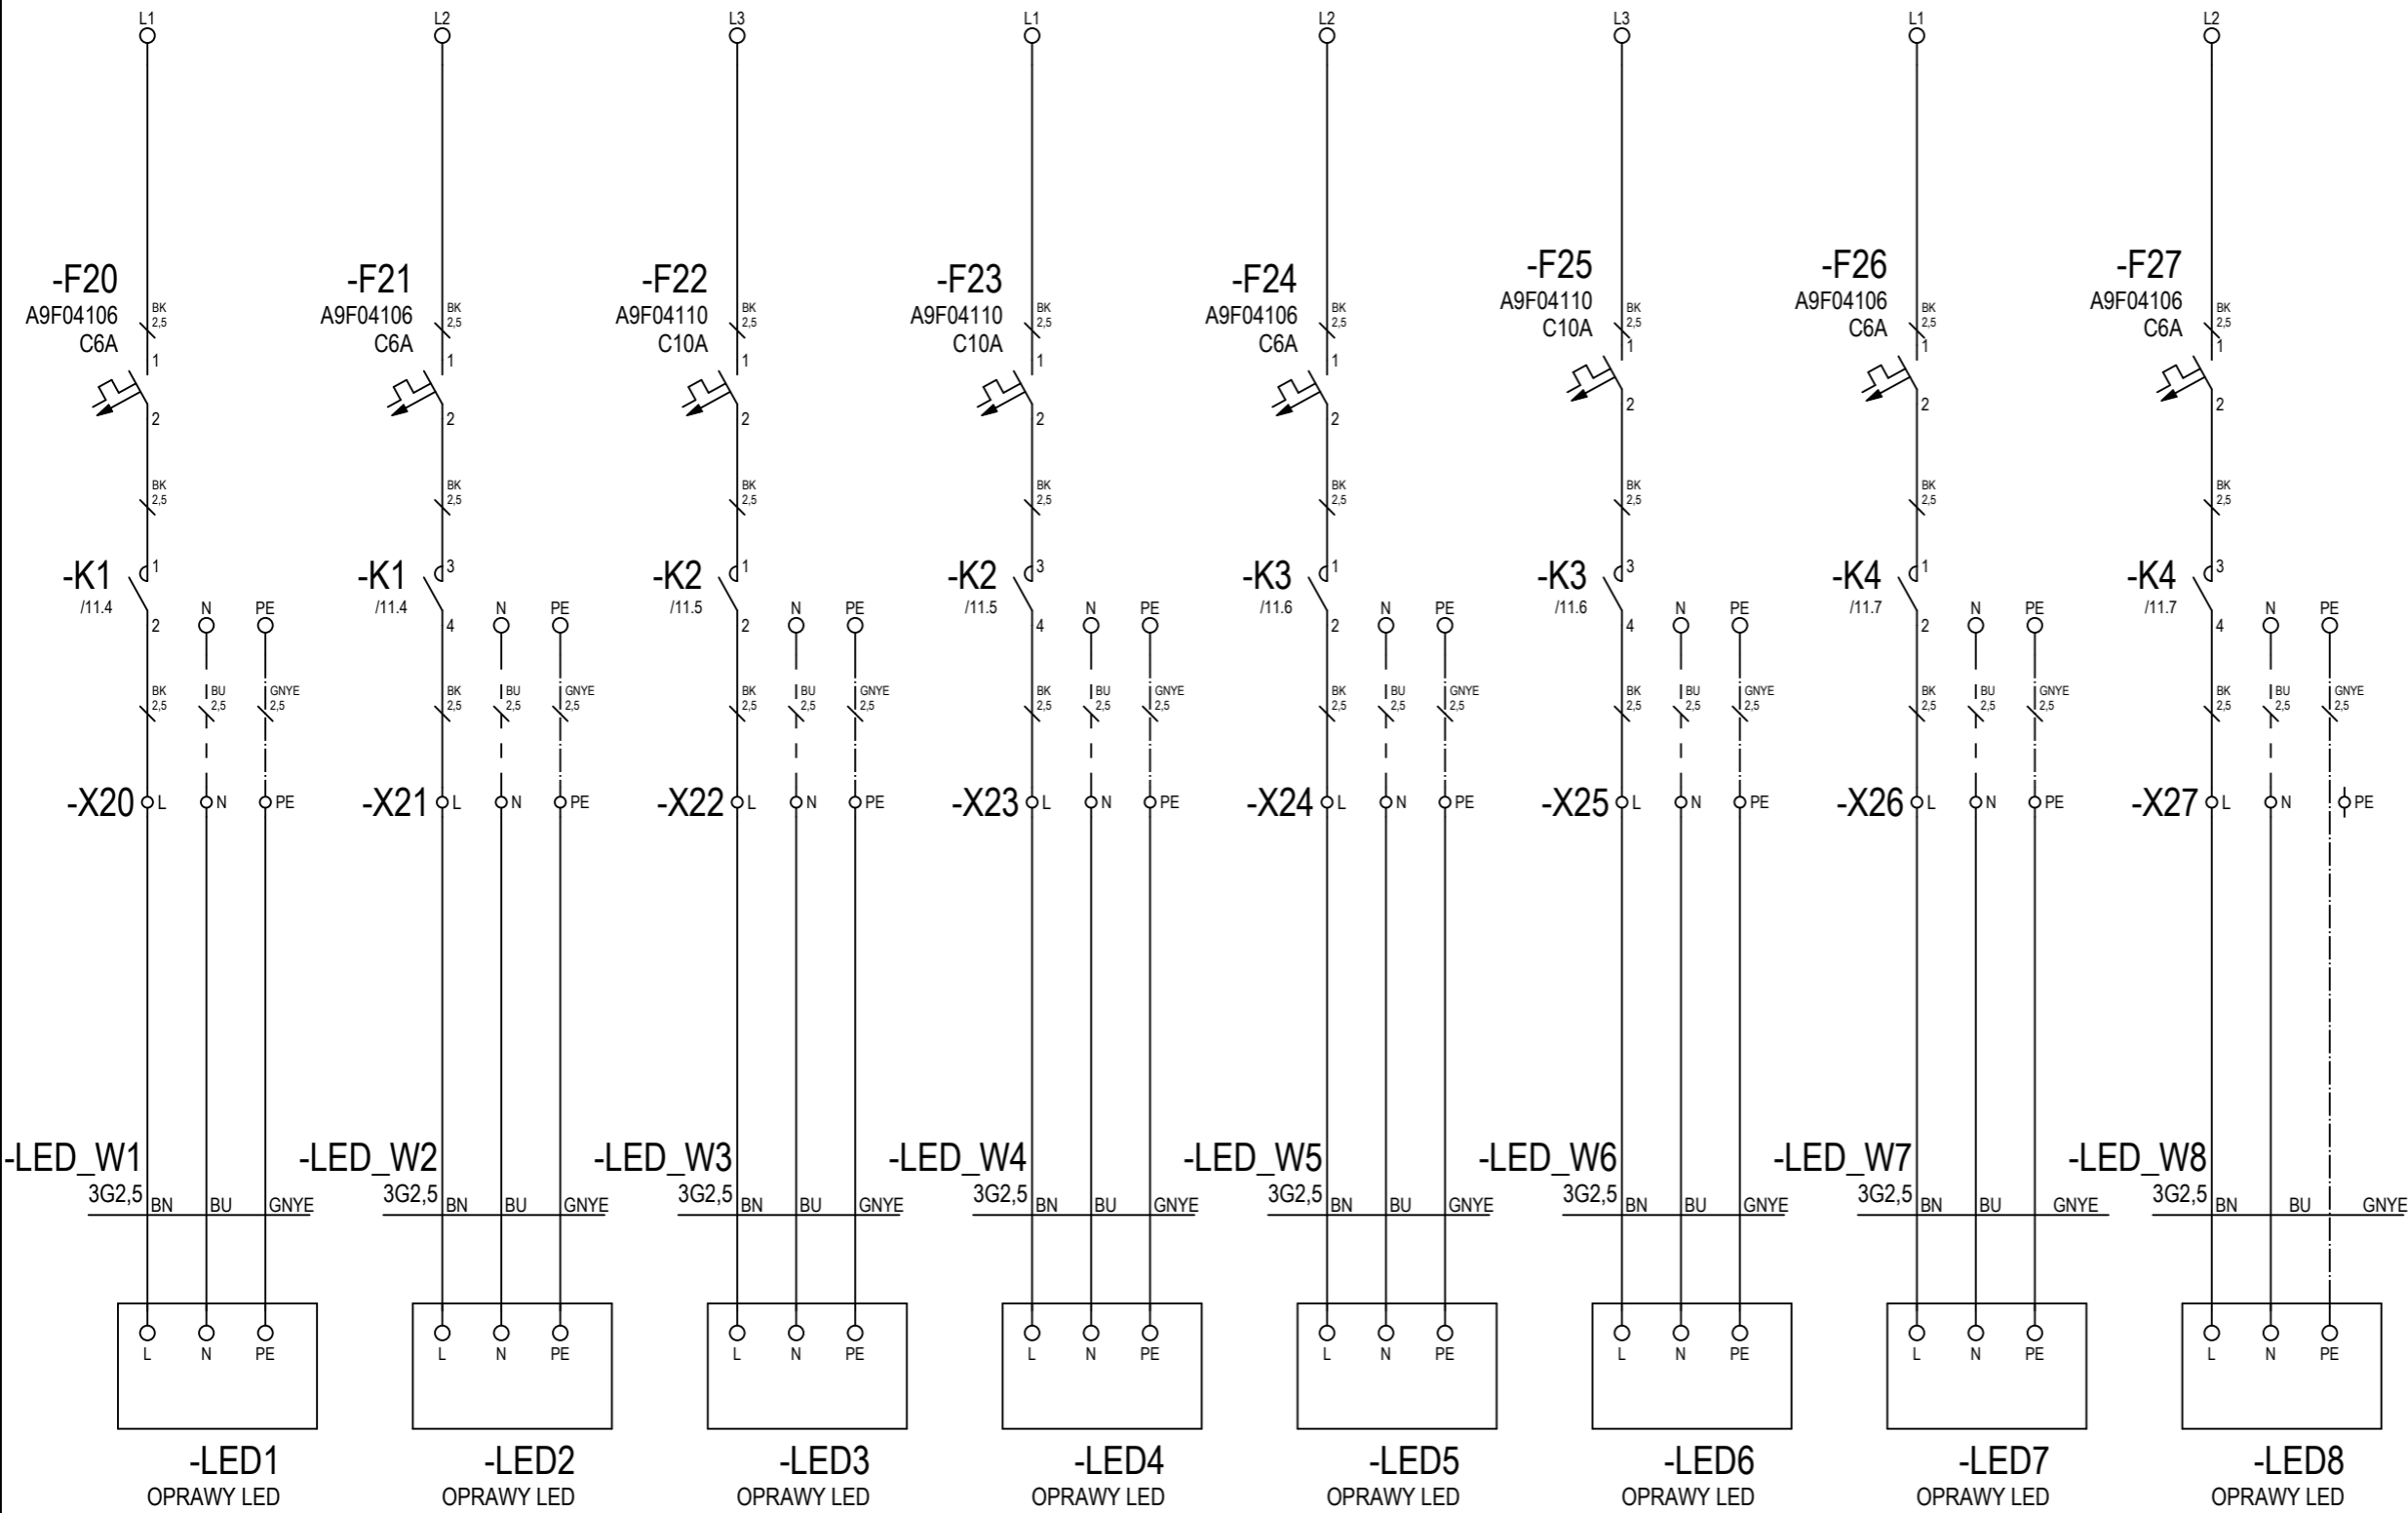

Opis strony:  
**ZESTAWY REMONTOWE**

Wersja:  
0.10

Opis projektu:  
OSW KSM Wójcice

Układ:  
=

Lokalizacja:  
**+ OSW**

Rev.0.1	17.10.2023	Projekt wykonawczy	A.Garbowski		
Wersja	Data	Opis zmian	Opracował	Projektował	Sprawdził

Wersja:  
 0.10

Opis projektu: OSW KSM Wójcice	
Układ: =	
Lokalizacja: <b>+ OSW</b>	Ark. <b>6</b> 11Ark.

Rev.0.1	17.10.2023	Projekt wykonawczy	A.Garbowski		
Wersja	Data	Opis zmian	Opracował	Projektował	Sprawdził

Wersja:  
 0.10

Opis projektu: OSW KSM Wójcice	
Układ: =	
Lokalizacja: <b>+ OSW</b>	Ark. 7
	11Ark.

8

Rev.0.1	17.10.2023	Projekt wykonawczy	A.Garbowski			 <b>ANDRZEJ GARBOWSKI</b> <b>USŁUGI PROJEKTOWE</b> AUTOMATYKA-ELEKTROTECHNIKA	Nr projektu: <b>OSW KSM WOJCICE</b>	Wersja: 0.10	Opis projektu: OSW KSM Wójcice	
							Klient: Górażdże Kruszywa Sp. z o.o. Cementowa 1, Chorula, 47-316 Górażdże	Opis strony: <b>STEROWANIE OŚWIETLENIEM</b>		Układ: =
Wersja	Data	Opis zmian	Opracował	Projektował	Sprawdził				Lokalizacja: <b>+ OSW</b>	Ark. 11