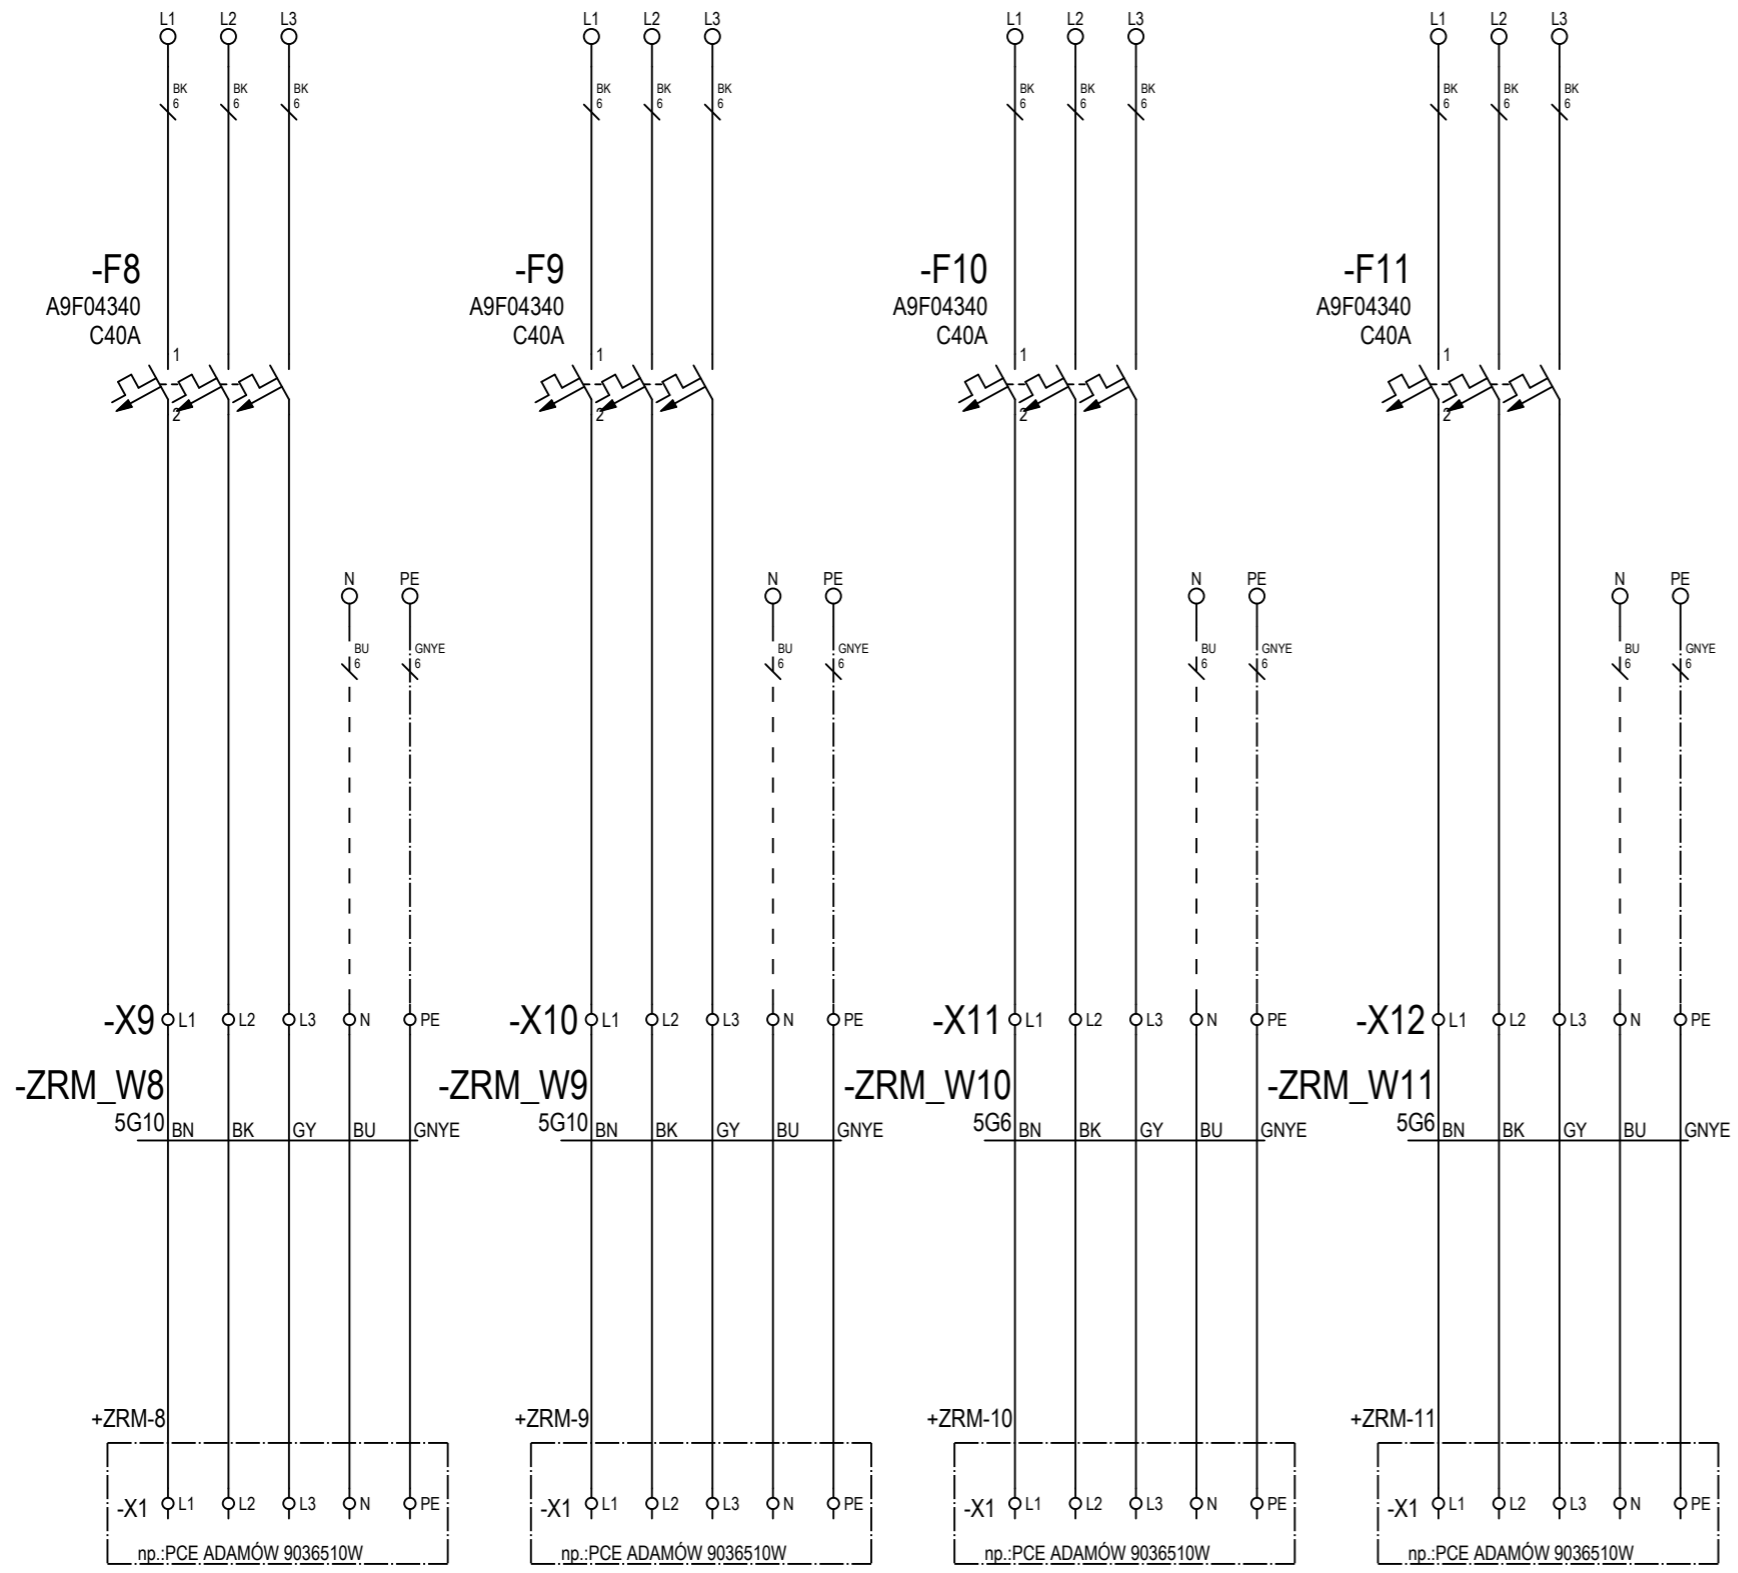

Numer projektu:

OSW KSM WOJCICE

Opracował:

Projektował:

Sprawdził:

2

						 <b>ANDRZEJ GARBOWSKI</b> <b>USŁUGI PROJEKTOWE</b> AUTOMATYKA-ELEKTROTECHNIKA	Nr projektu: <b>OSW KSM WOJCICE</b>	Wersja: 0.10	Opis projektu: OSW KSM Wójcice
							Klient: Góraźdże Kruszywa Sp. z o.o. Cementowa 1, Chorula, 47-316 Góraźdże	Opis strony:	Układ: =
Wersja	Data	Opis zmian	Opracował	Projektował	Sprawdził			Lokalizacja: +	Ark. 2Ark. 1

4	Rev.0.1	17.10.2023	Projekt wykonawczy	A.Garbowski	
Wersja	Data	Opis zmian	Opracował	Projektował	Sprawdził

Klient:  
Górażdże Kruszywa Sp. z o.o.  
Cementowa 1, Chorula, 47-316 Górażdże

Nr projektu:  
**OSW KSM WOJCICE**

Opis strony:  
**ZESTAWY REMONTOWE**

Wersja:  
0.10

Opis projektu:  
OSW KSM Wójcice

Układ:  
=

Lokalizacja:  
**+ OSW**

Rev.0.1	17.10.2023	Projekt wykonawczy	A.Garbowski		
Wersja	Data	Opis zmian	Opracował	Projektował	Sprawdził

Wersja:  
 0.10

Opis projektu: OSW KSM Wójcice	
Układ: =	
Lokalizacja: <b>+ OSW</b>	Ark. <b>6</b> 11Ark.

Rev.0.1	17.10.2023	Projekt wykonawczy	A.Garbowski		
Wersja	Data	Opis zmian	Opracował	Projektował	Sprawdził