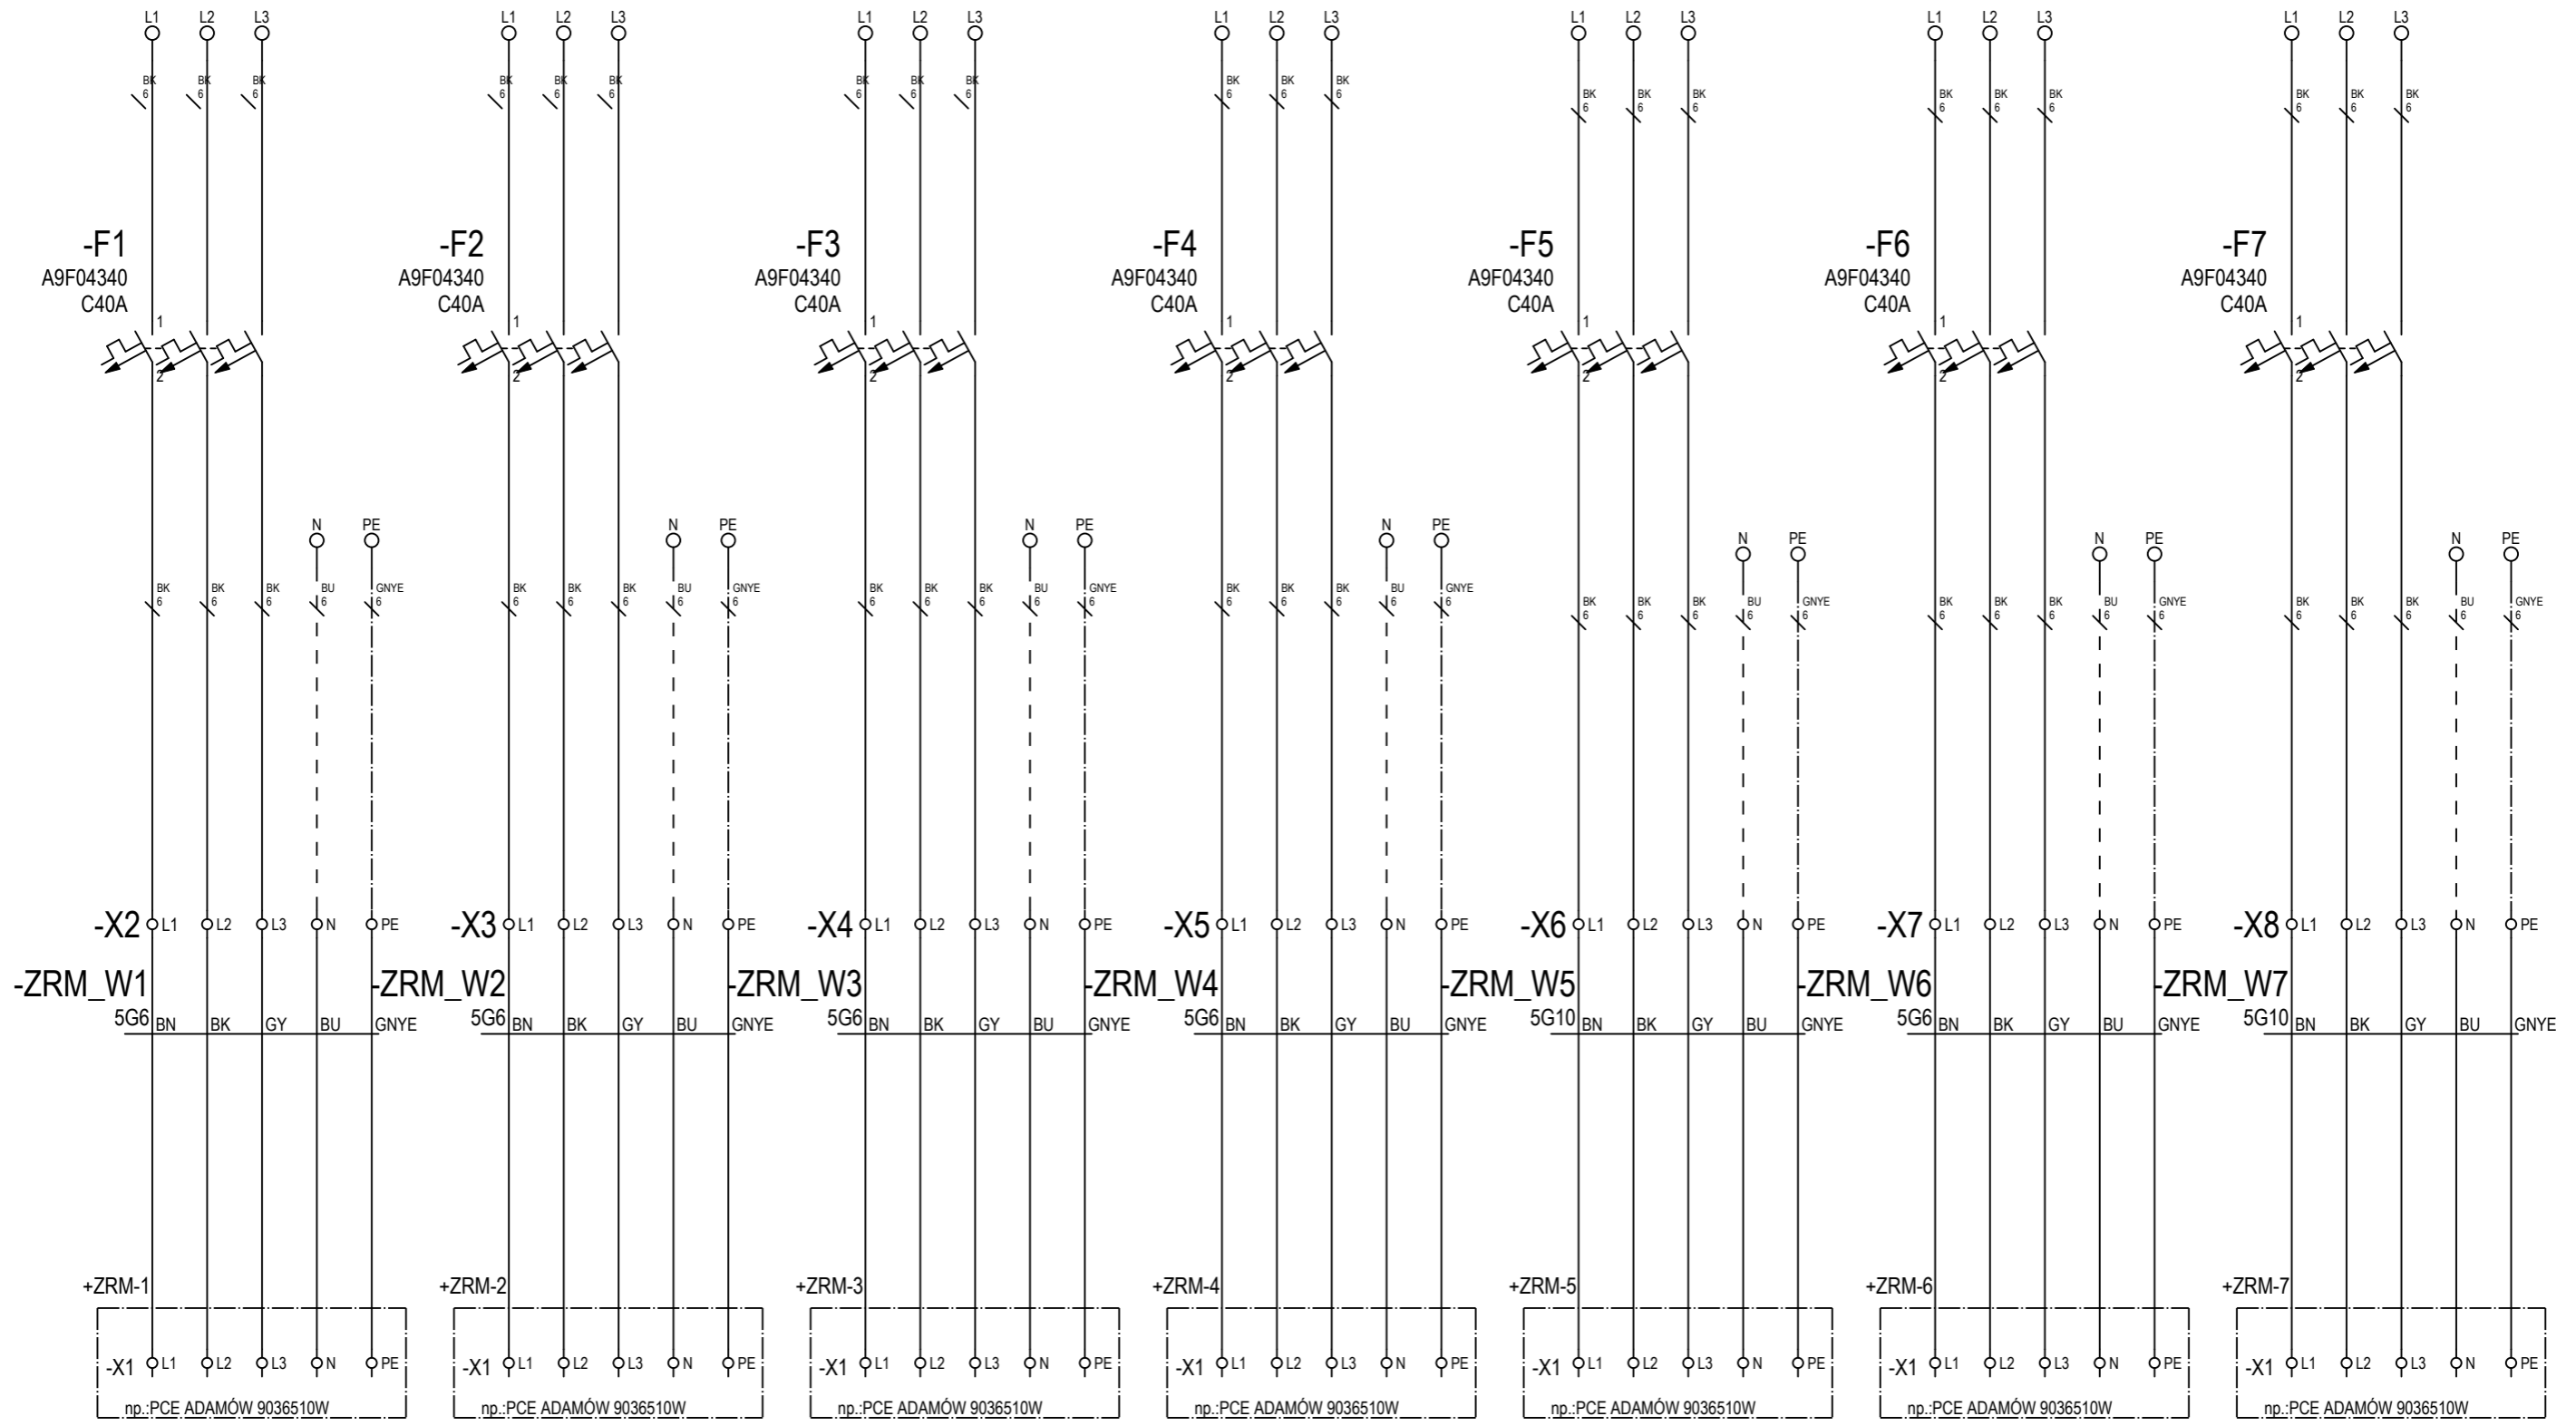

Wykonawca:

Klient:

**Góraźdże Kruszywa Sp. z o.o.**  
**Cementowa 1, Chorula, 47-316 Góraźdże**

Klient końcowy:

**Góraźdże Kruszywa Sp. z o.o.**  
**Cementowa 1, Chorula, 47-316 Góraźdże**

Temat projektu:

OSW KSM Wójcice

Numer projektu:

OSW KSM WOJCICE

Opracował:

Projektował:

Sprawdził:

2

						 <b>ANDRZEJ GARBOWSKI</b> <b>USŁUGI PROJEKTOWE</b> AUTOMATYKA-ELEKTROTECHNIKA	Nr projektu: <b>OSW KSM WOJCICE</b>	Wersja: 0.10	Opis projektu: OSW KSM Wójcice
							Klient: Góraźdże Kruszywa Sp. z o.o. Cementowa 1, Chorula, 47-316 Góraźdże	Opis strony:	Układ: =
Wersja	Data	Opis zmian	Opracował	Projektował	Sprawdził			Lokalizacja: +	Ark. 2Ark. 1

4	Rev.0.1	17.10.2023	Projekt wykonawczy	A.Garbowski	
Wersja	Data	Opis zmian	Opracował	Projektował	Sprawdził

Klient:  
Górażdże Kruszywa Sp. z o.o.  
Cementowa 1, Chorula, 47-316 Górażdże

Nr projektu:  
**OSW KSM WOJCICE**

Opis strony:  
**ZESTAWY REMONTOWE**

Wersja:  
0.10

Opis projektu:  
OSW KSM Wójcice

Układ:  
=

Lokalizacja:  
**+ OSW**

Rev.0.1	17.10.2023	Projekt wykonawczy	A.Garbowski		
Wersja	Data	Opis zmian	Opracował	Projektował	Sprawdził