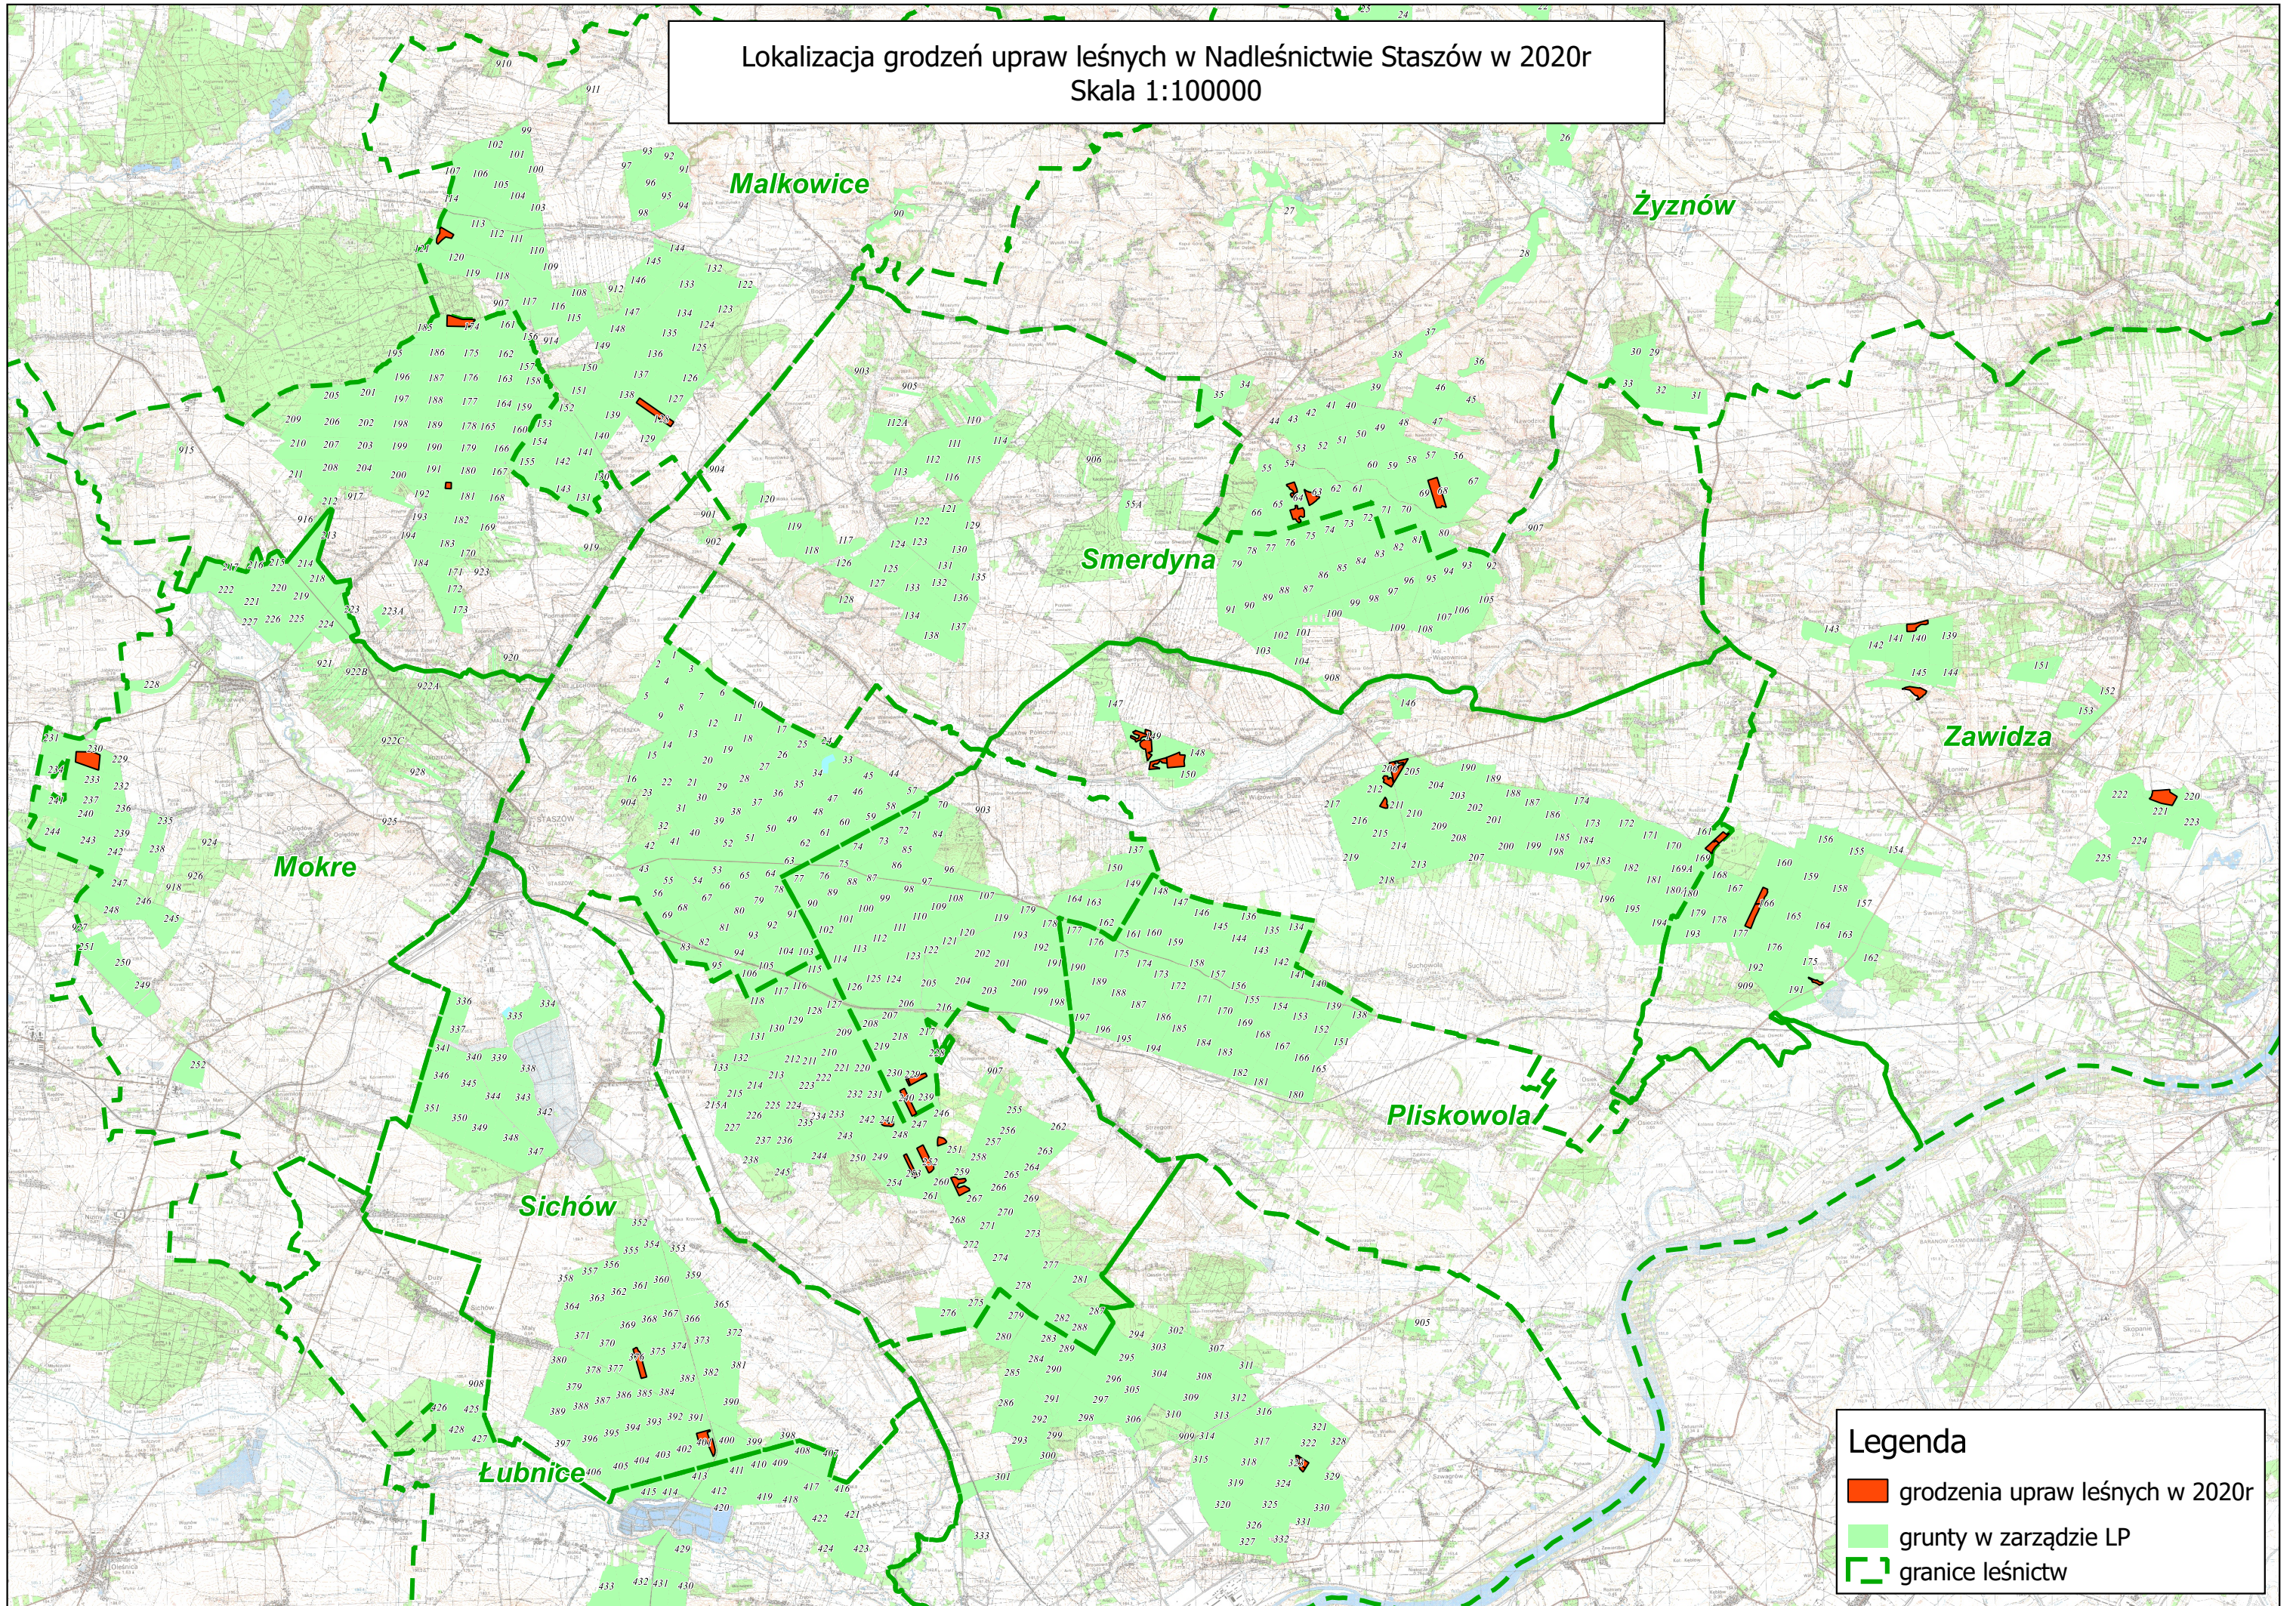

Lokalizacja grodzień upraw leśnych w Nadleśnictwie Staszów w 2020r
Skala 1:100000

Legenda

-  grodzień upraw leśnych w 2020r
-  grunty w zarządzie LP
-  granice leśnictw