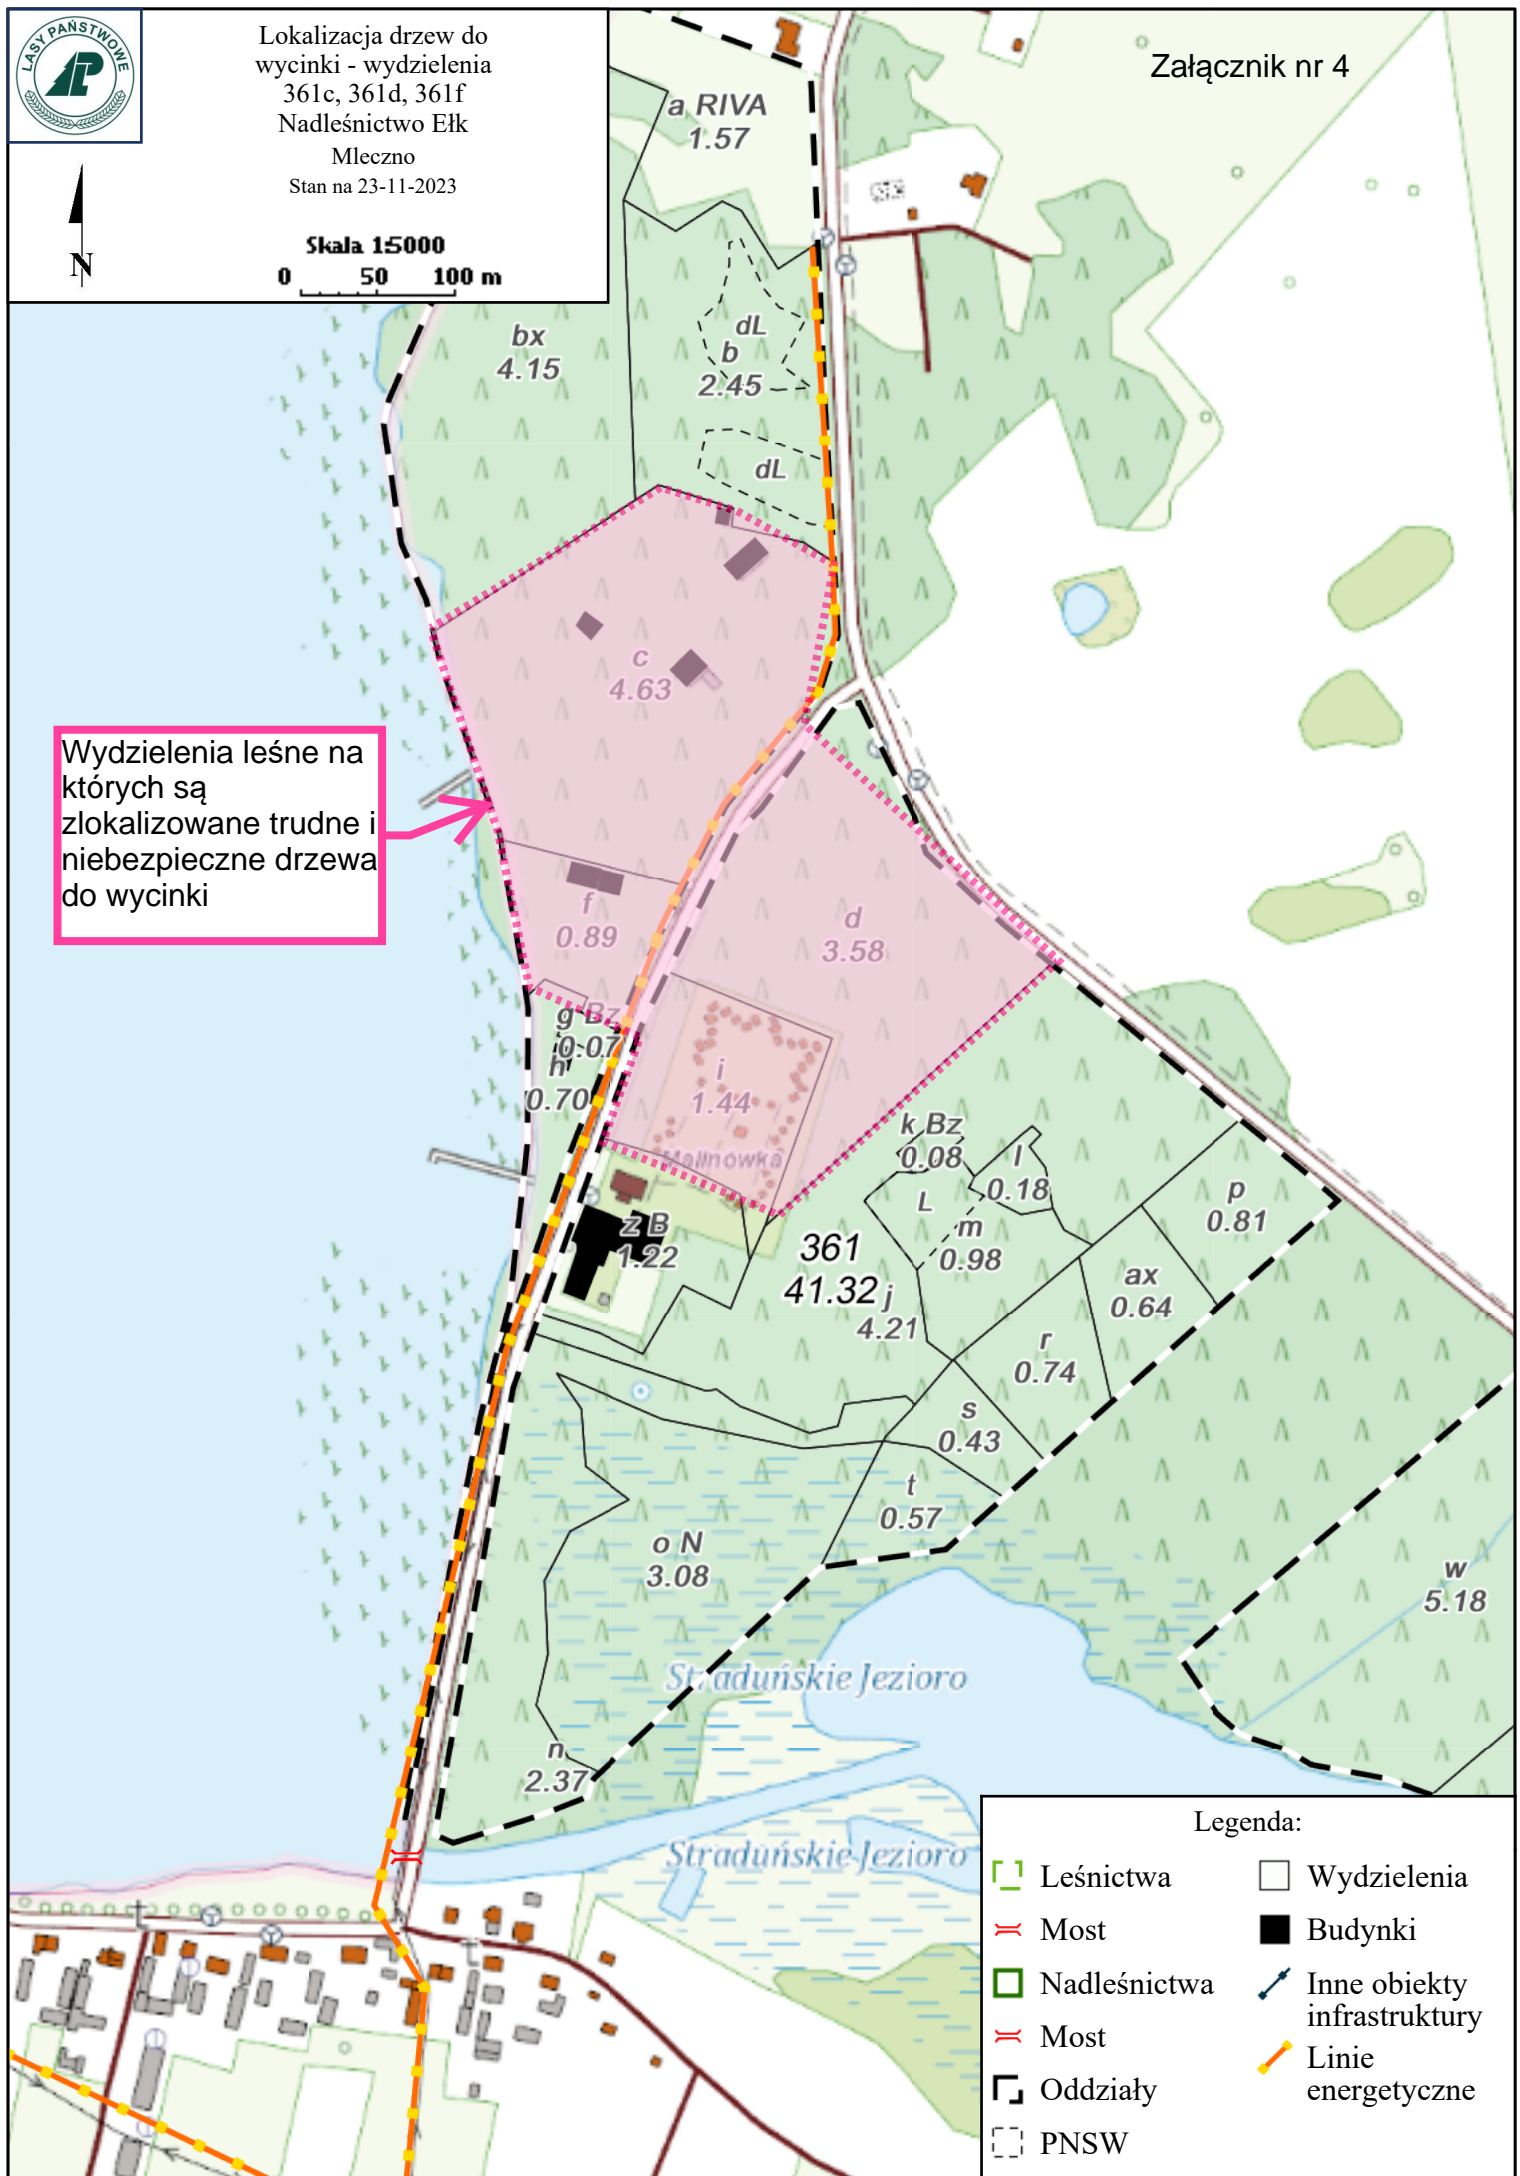

Lokalizacja drzew do wycinki - wydzielienia 361c, 361d, 361f Nadleśnictwo Elk Mleczno
Stan na 23-11-2023

Załącznik nr 4

Skala 15000
0 50 100 m

Wydzielienia leśne na których są zlokalizowane trudne i niebezpieczne drzewa do wycinki

Legenda:

- | | |
|--------------|-----------------------------|
| Leśnictwa | Wydzielienia |
| Most | Budynki |
| Nadleśnictwa | Inne obiekty infrastruktury |
| Most | Linie energetyczne |
| Oddziały | |
| PNSW | |