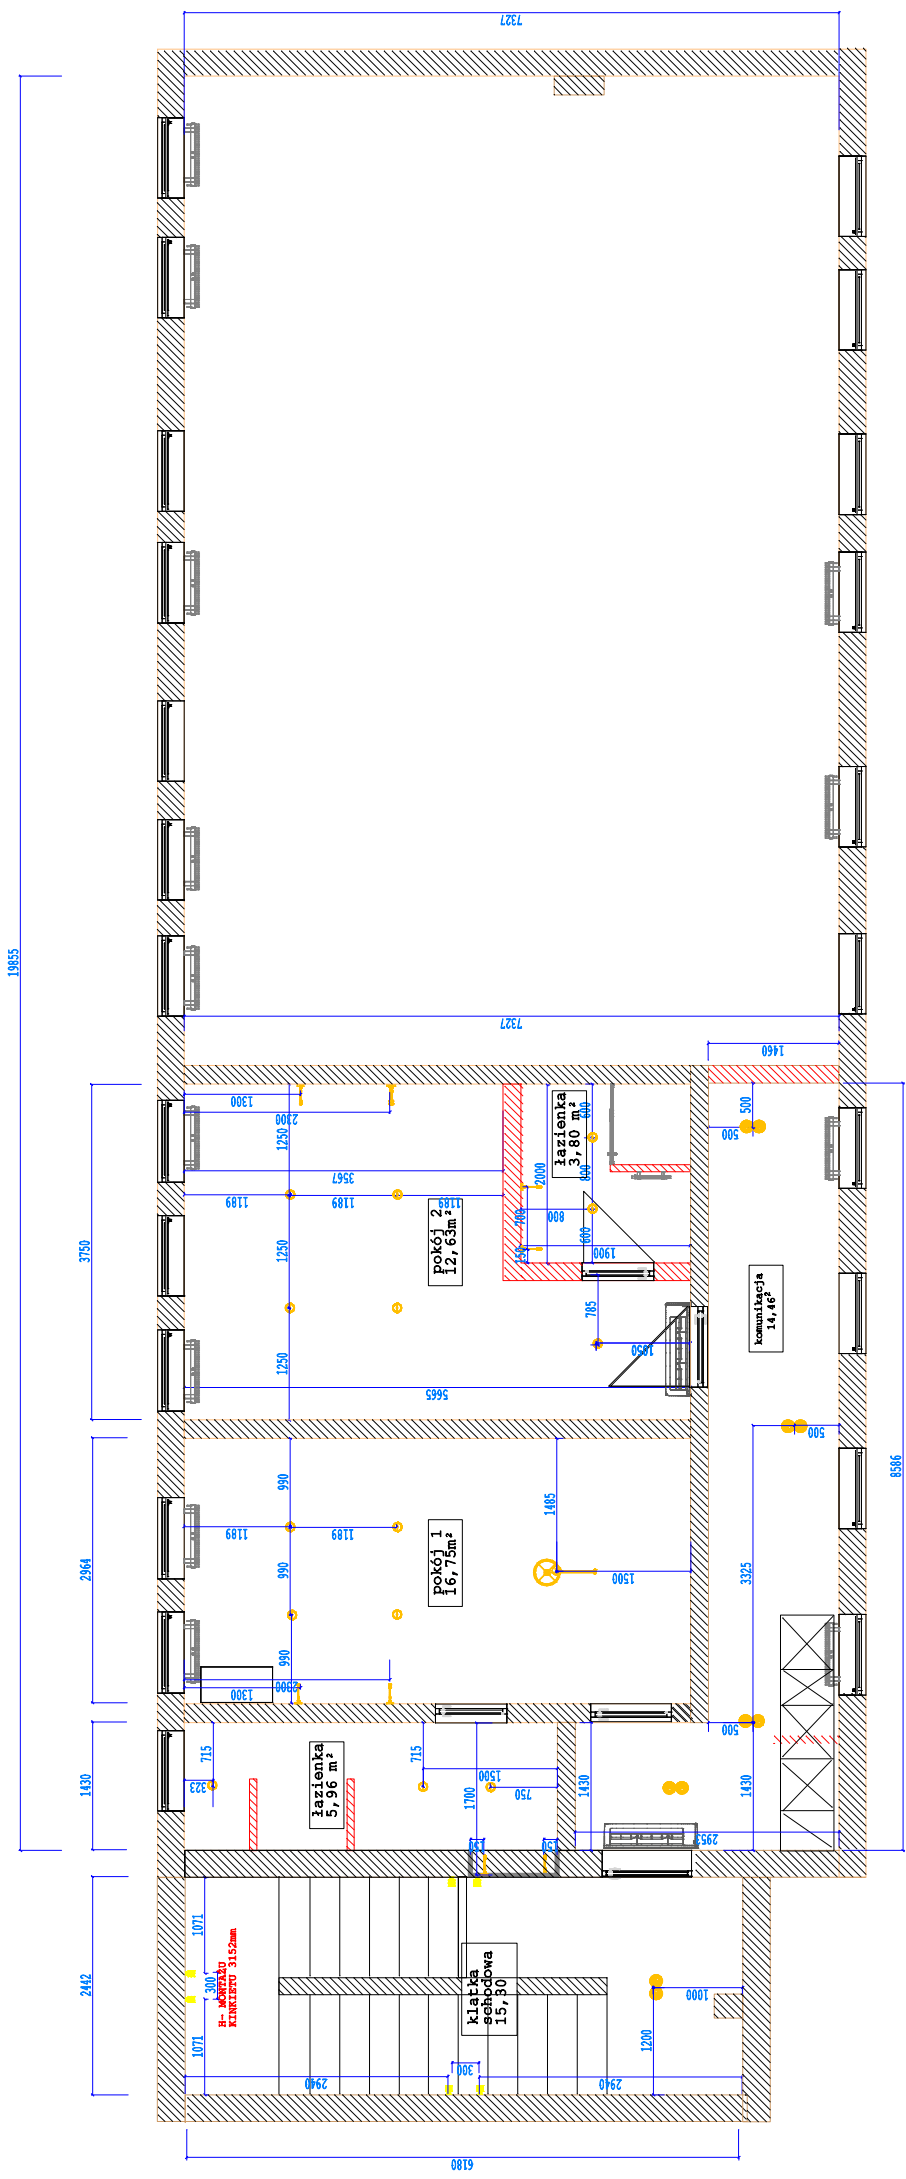

SUFITY PODWIESZANE:  
 OSTATECZNE ROZMIESZCZENIE OŚWIETLENIA UWARUNKOWANE SUFITEM KASETONOWYM.  
 DO USTALENIA Z WYKONAWCĄ

- Wysokość pomieszczeń na gotowo 2 600 mm.**
- kinkiety
  - halogen
  - halogen
  - lampa sufitowa
  - rozmieszczenie nowych ścian działowych
  - ściany istniejące, bez zmian

DESIRE DESIGN Magdalena Koberka ARCHITEKT WIRTUZ	INWESTOR	DOKUMENT	DATA	PODEJŚCIE INWESTORA
	KOMENDA WOJEWÓDZKIEJ PAŃSTWOWEJ STRAŻY POŻARNEJ W OPOLU	RZUT ROZMIESZCZENIA OŚWIETLENIA BUDYNEK C I piętro	27.09.2022	