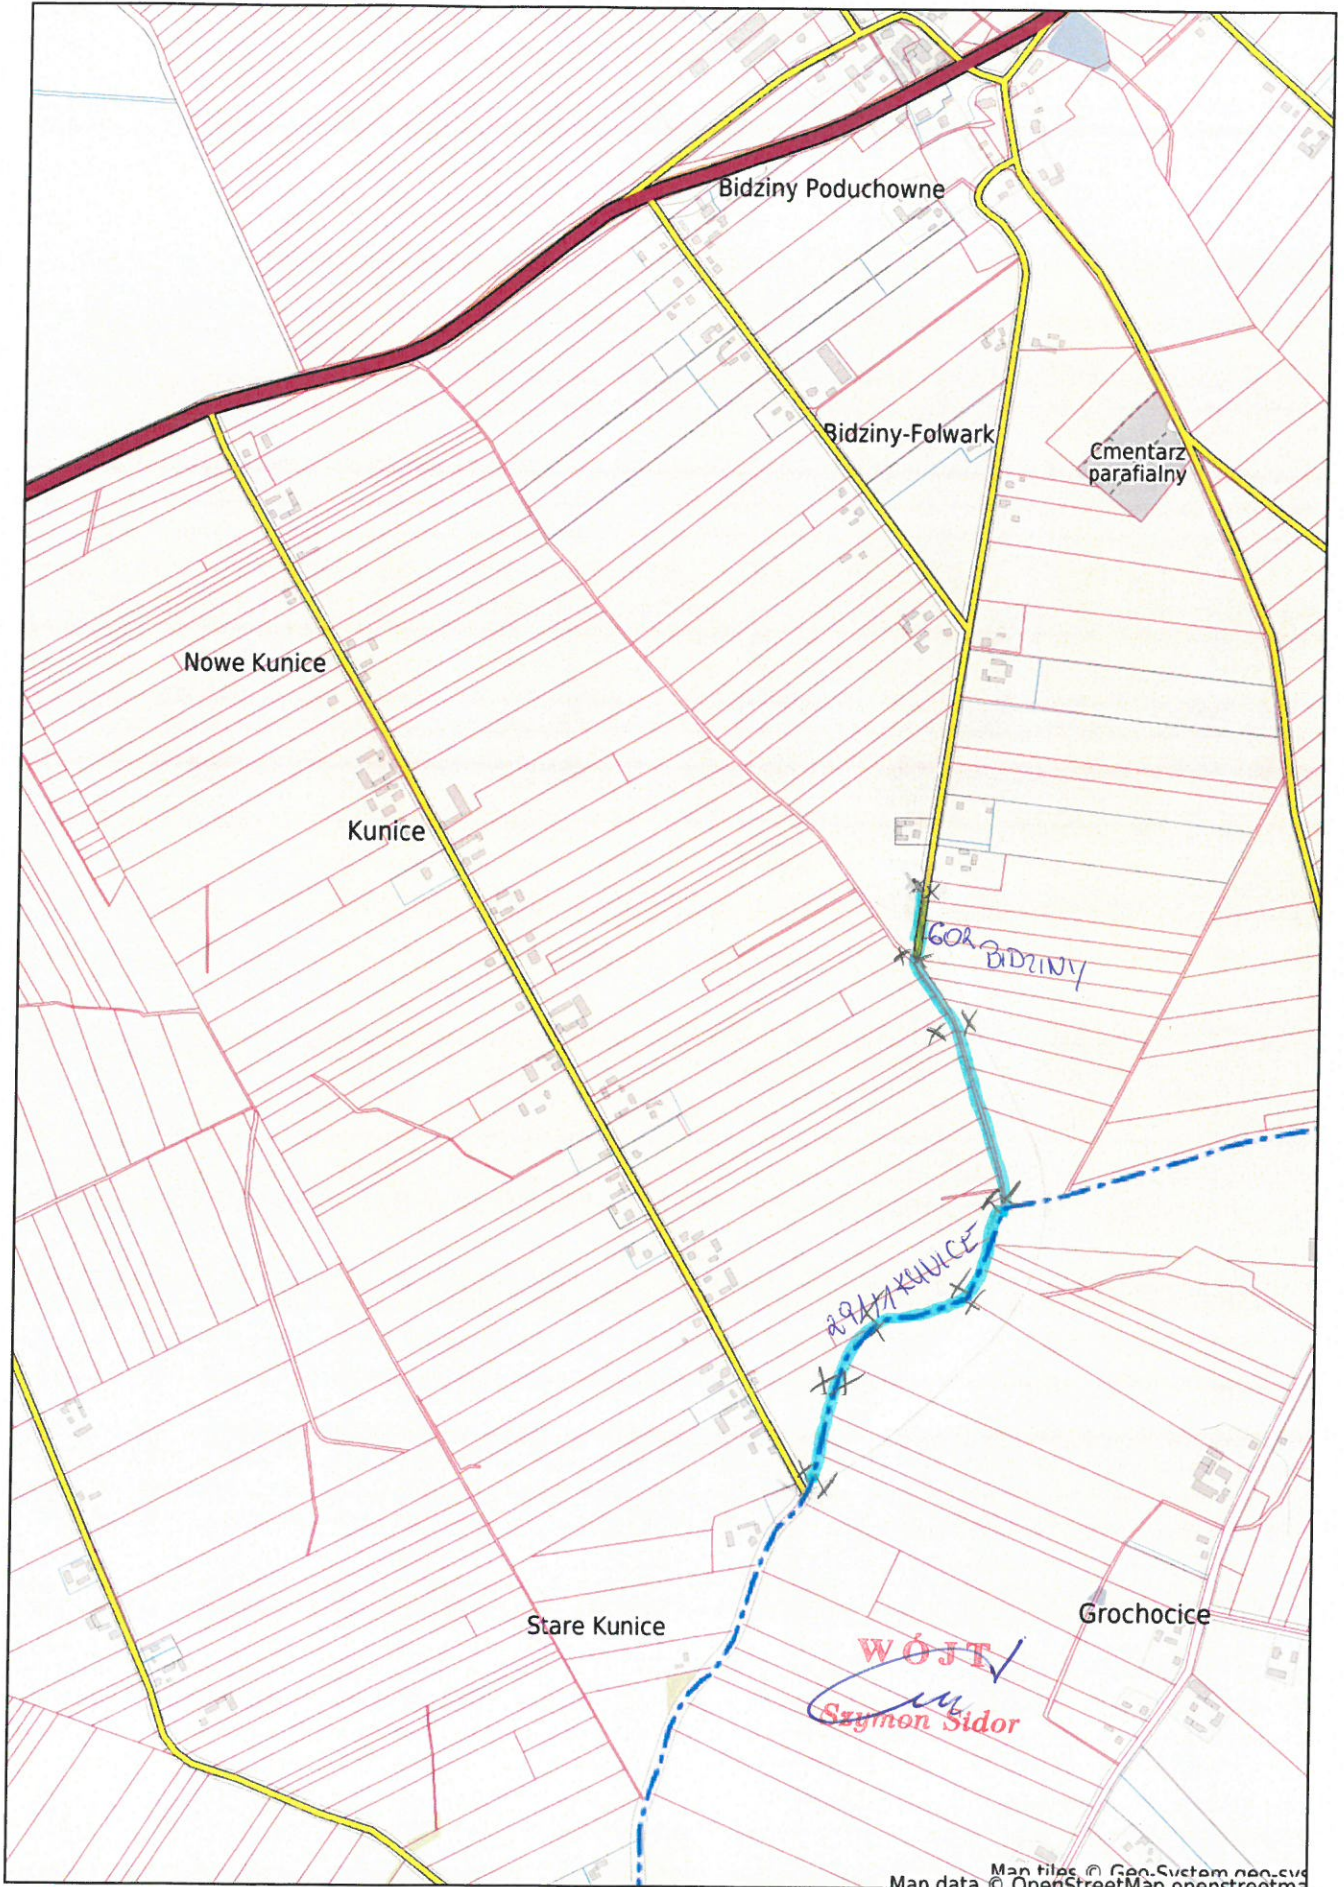

MAPA POGŁĄDOWA  
Wojciechowice - System Informacji Przestrzennej  
skala 1 : 10000

Man tiles © Geo-System neo.svs  
Map data © OpenStreetMap openstreetma