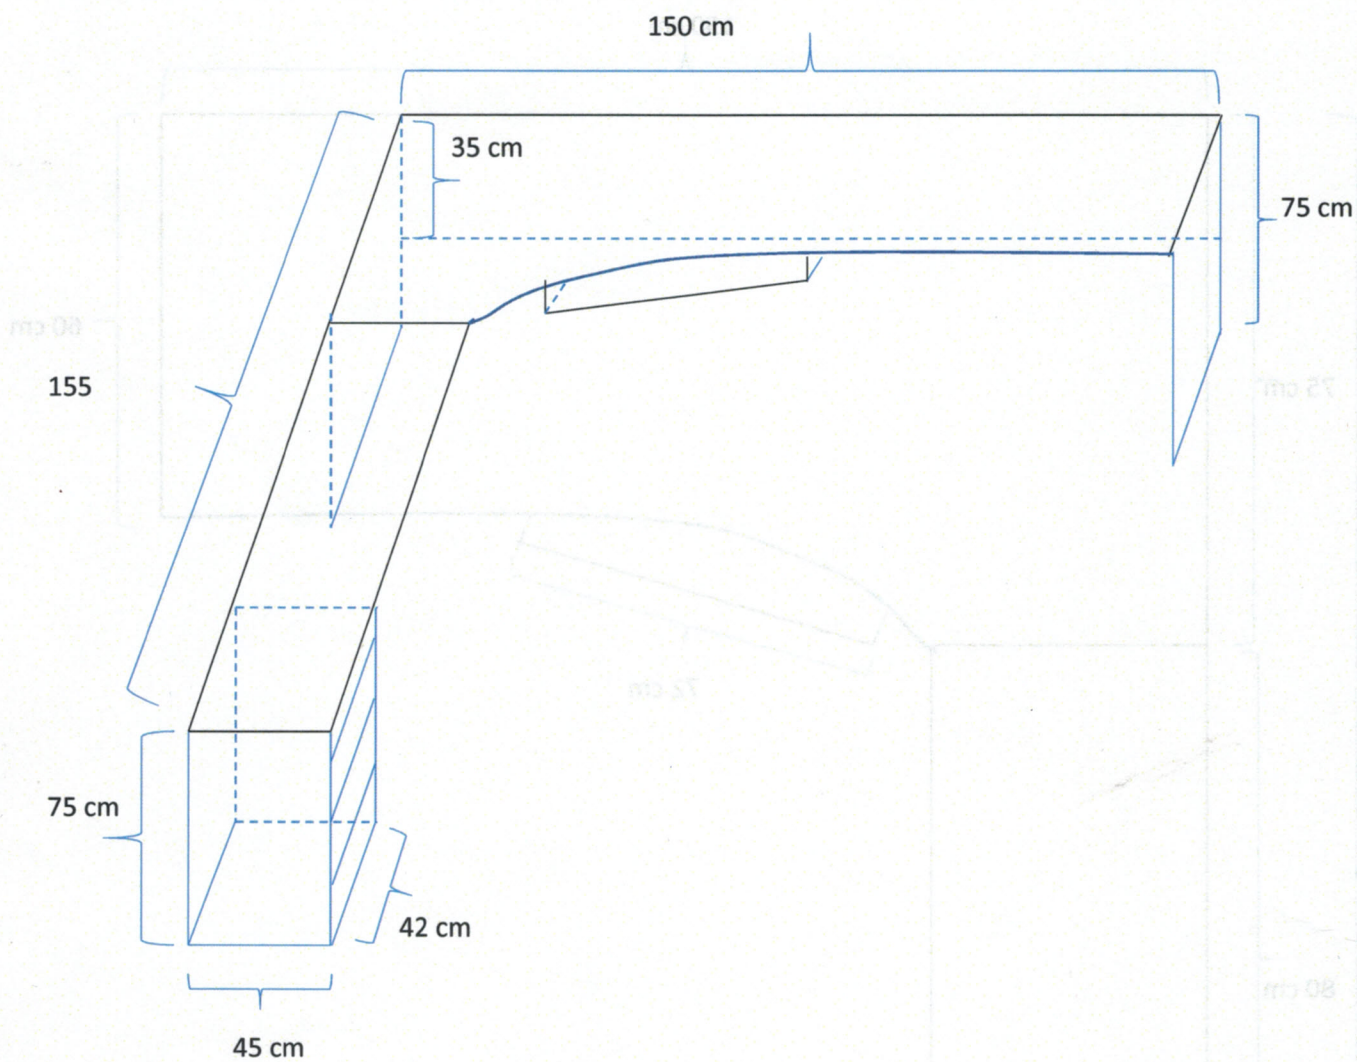

Biurko narożne – widok z góry szt.1

Biurko narożne z szufladami i szufladą na klawiaturę – widok z przodu

Szafa na dokumenty częściowo zamknięta (drzwiczki w dolnej części) – widok z przodu szt. 1

Wymiary
Wys. 150 cm
szer. 120 cm
głęb. 35 cm