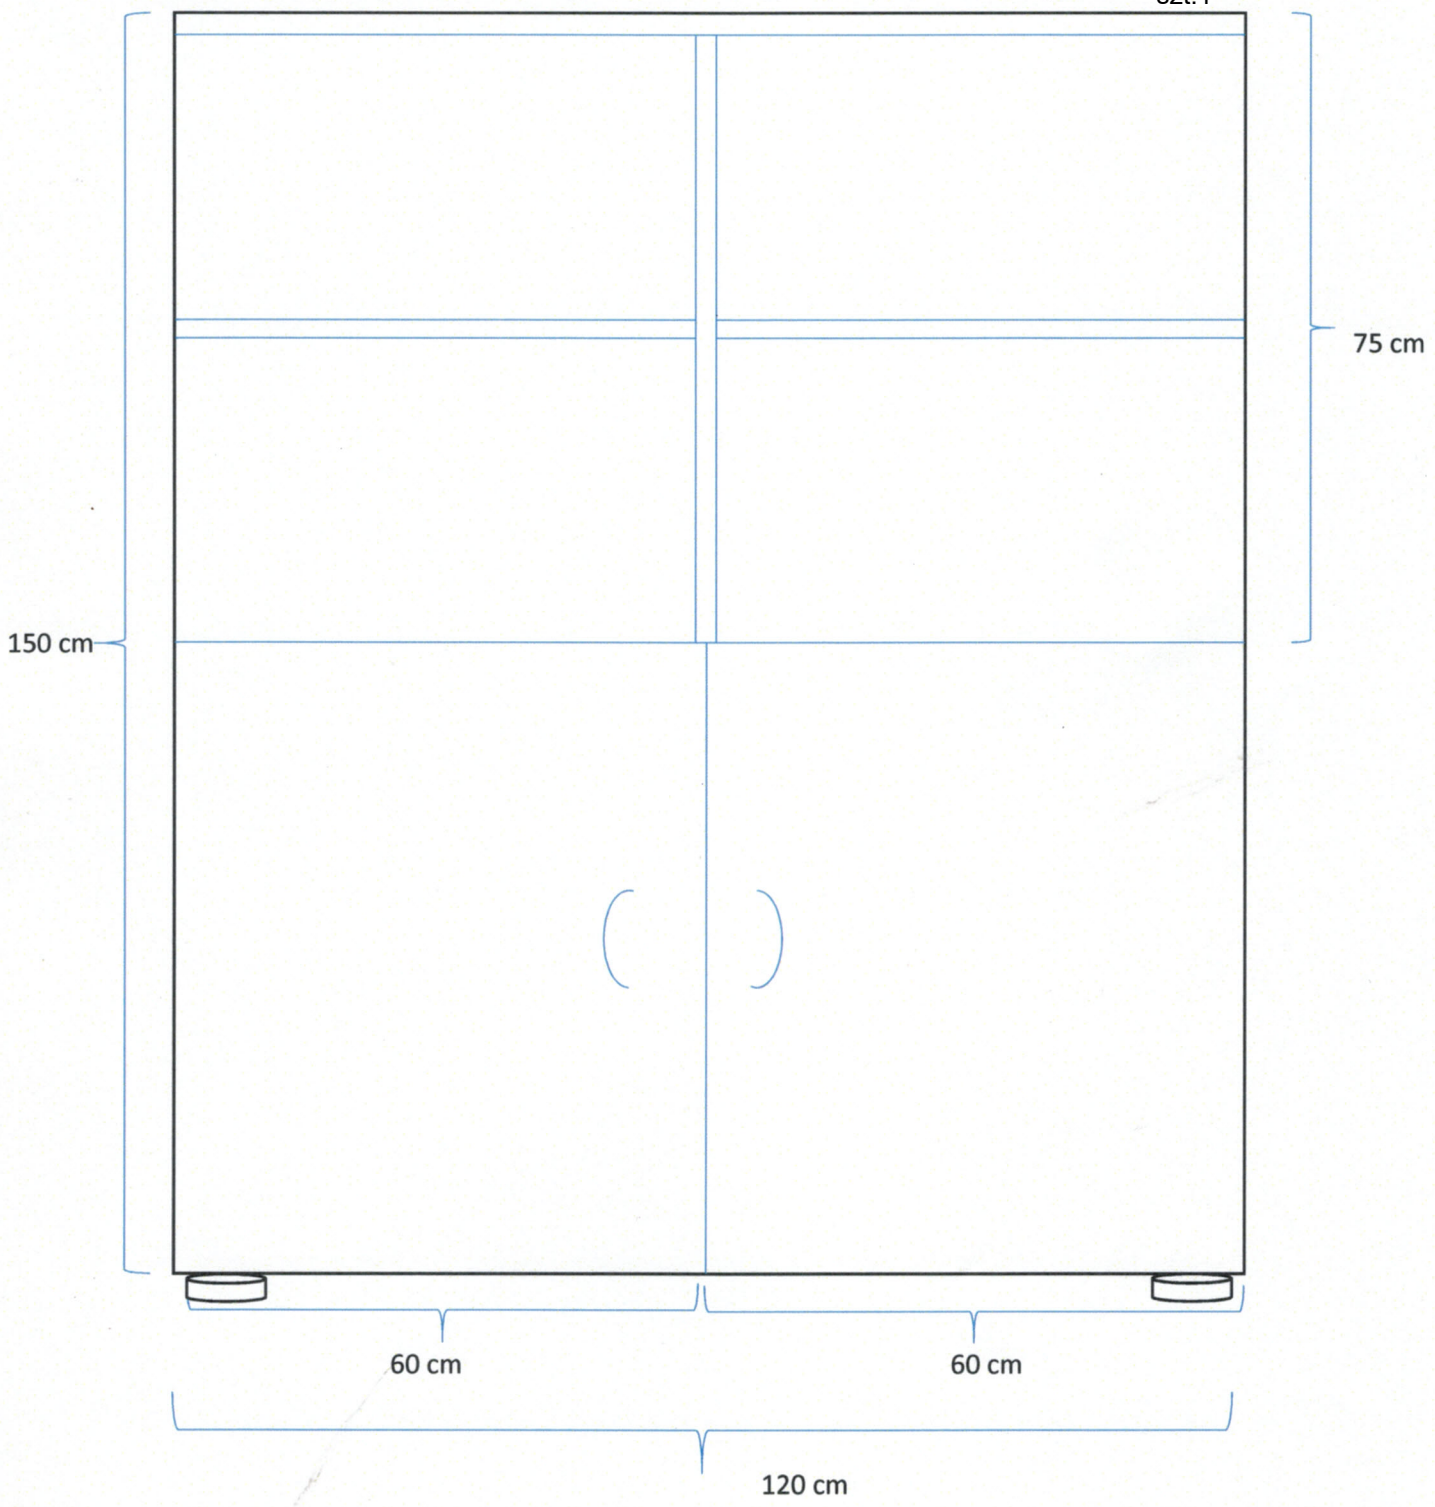

Biurko narożne – widok z góry szt.1

Biurko narożne z szufladami i szufladą na klawiaturę – widok z przodu

Szafa na dokumenty częściowo zamknięta (drzwiczki w dolnej części) – widok z przodu szt. 1

Wymiary
Wys. 150 cm
szer. 120 cm
głęb. 35 cm