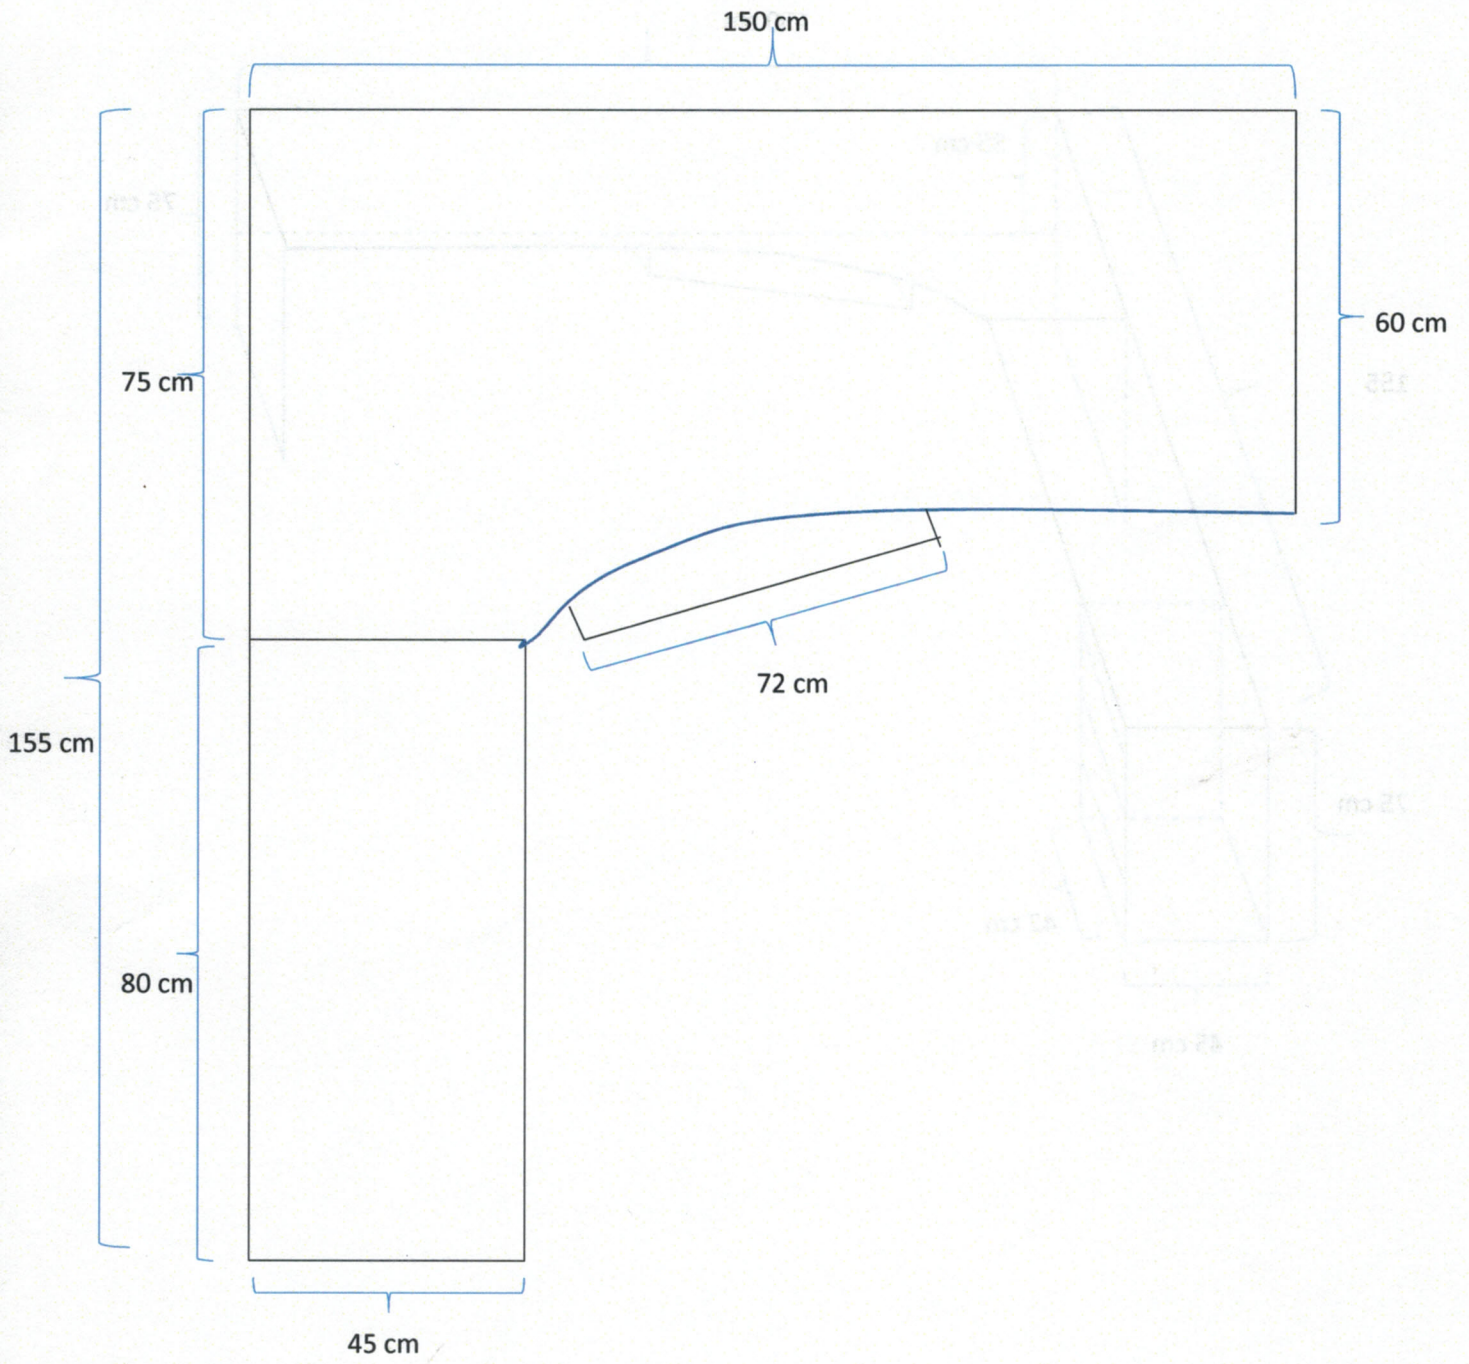

Biurko narożne – widok z góry szt.1

Biurko narożne z szufladami i szufladą na klawiaturę – widok z przodu

Szafa na dokumenty częściowo zamknięta (drzwiczki w dolnej części) – widok z przodu szt. 1

Wymiary
Wys. 150 cm
szer. 120 cm
głęb. 35 cm