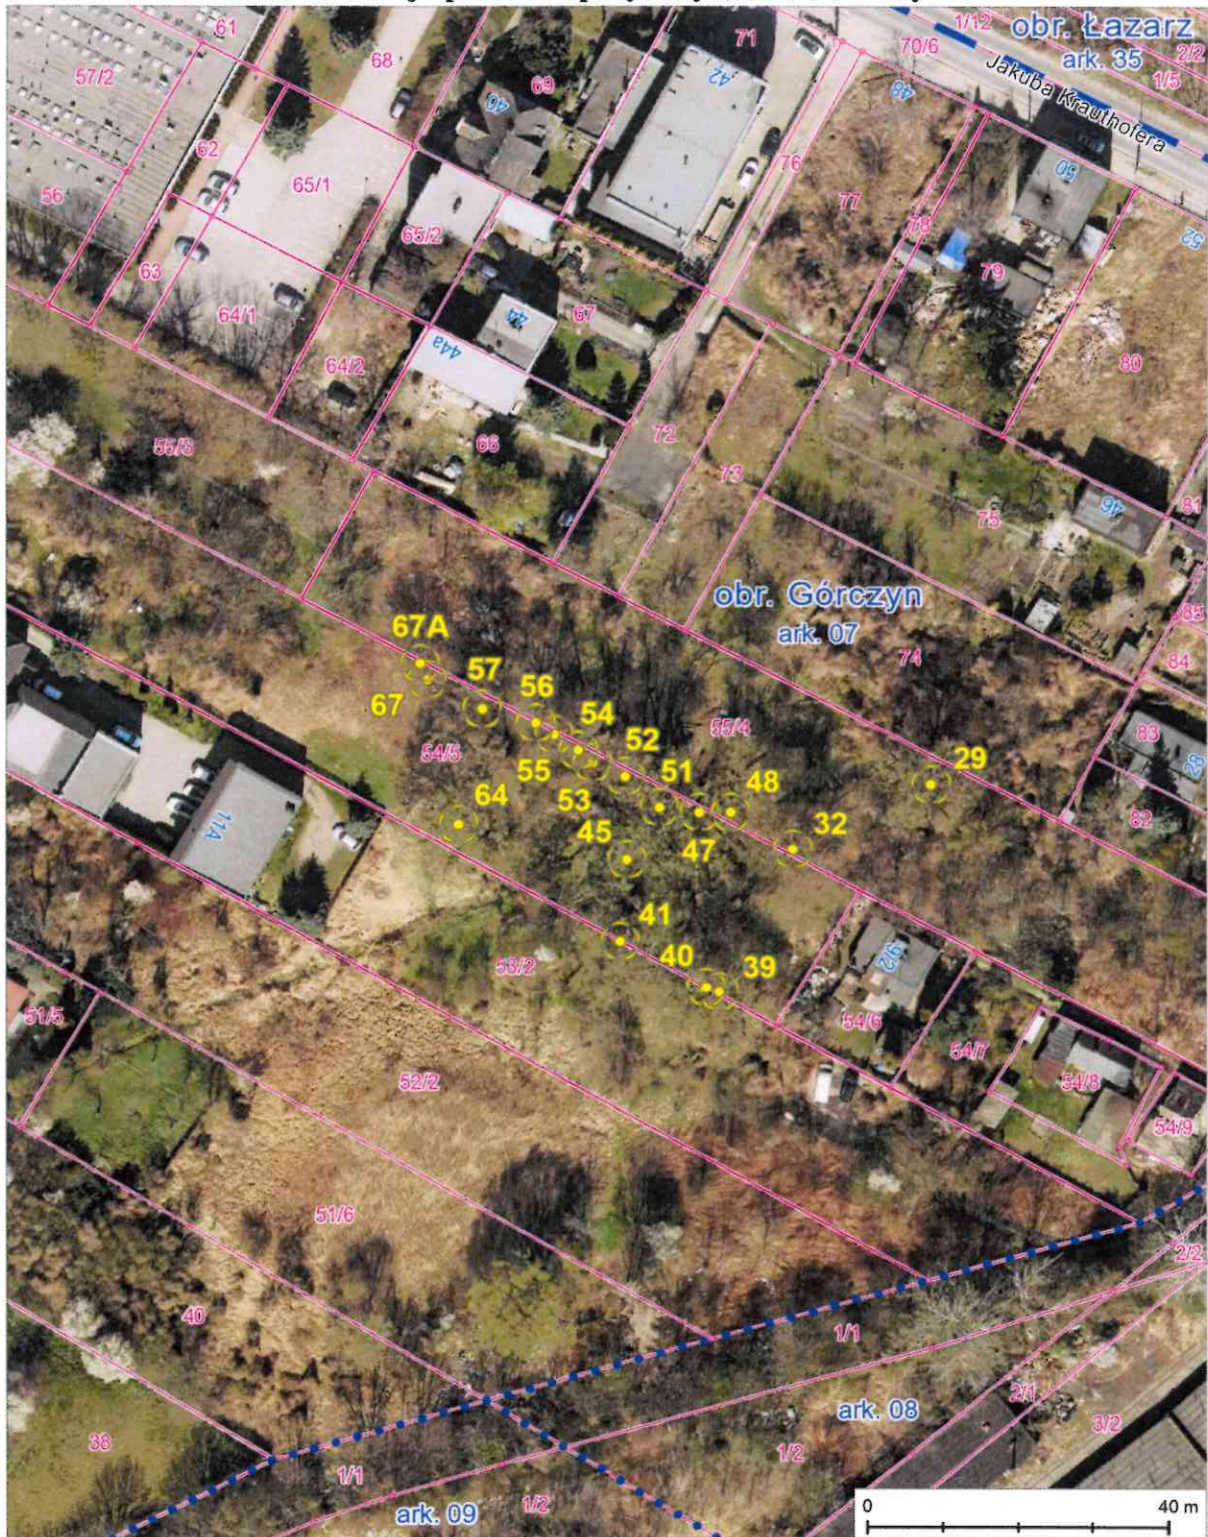

Lokalizacja pomnika przyrody „Fifne wierzby”

opracowanie: na podstawie zdjęć lotniczych z 2020 r., ZGIKM GEOPOZ wrzesień 2022 r.

 pomnik przyrody „Fifne wierzby”

Wykaz współrzędnych geodezyjnych pomnika przyrody zamieszczono w załączniku nr 3 do uchwały Nr VI/76/IX/2024 Rady Miasta Poznania z dnia 9 lipca 2024 r.