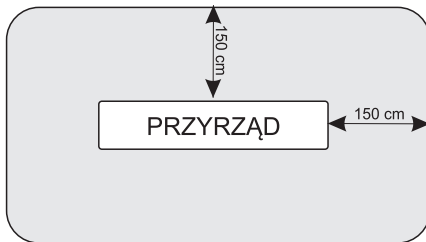

STREFA BEZPIECZEŃSWA

DANE TECHNICZNE:

typ produktu

- ławka ogrodowa,
- ławka przy ognisku,
- ławka parkowa,
- ławka boiskowa

materiał

- drewno olchowe,
- kolor bursztyn,
- stal profil 50x30x3 mm,
- płaskowniki z otworami

długość Ok. 180cm

szerokość deski 9 cm

grubość deski 2,5 cm

głębokość siedziska 40 cm

wysokość całkowita 45 cm

maksymalny udźwig 400 kg

waga ok 30 kg

uwagi ławka do samodzielnego montażu, nogi przykręcane

wysyłka realizacja wysyłki w ciągu ok 10 dni roboczych

koszt wysyłki 1 szt 125 zł / szt przy wpłacie na konto (wymagana wpłata

całość lub zaliczka 200 zł przy opcji za pobraniem)