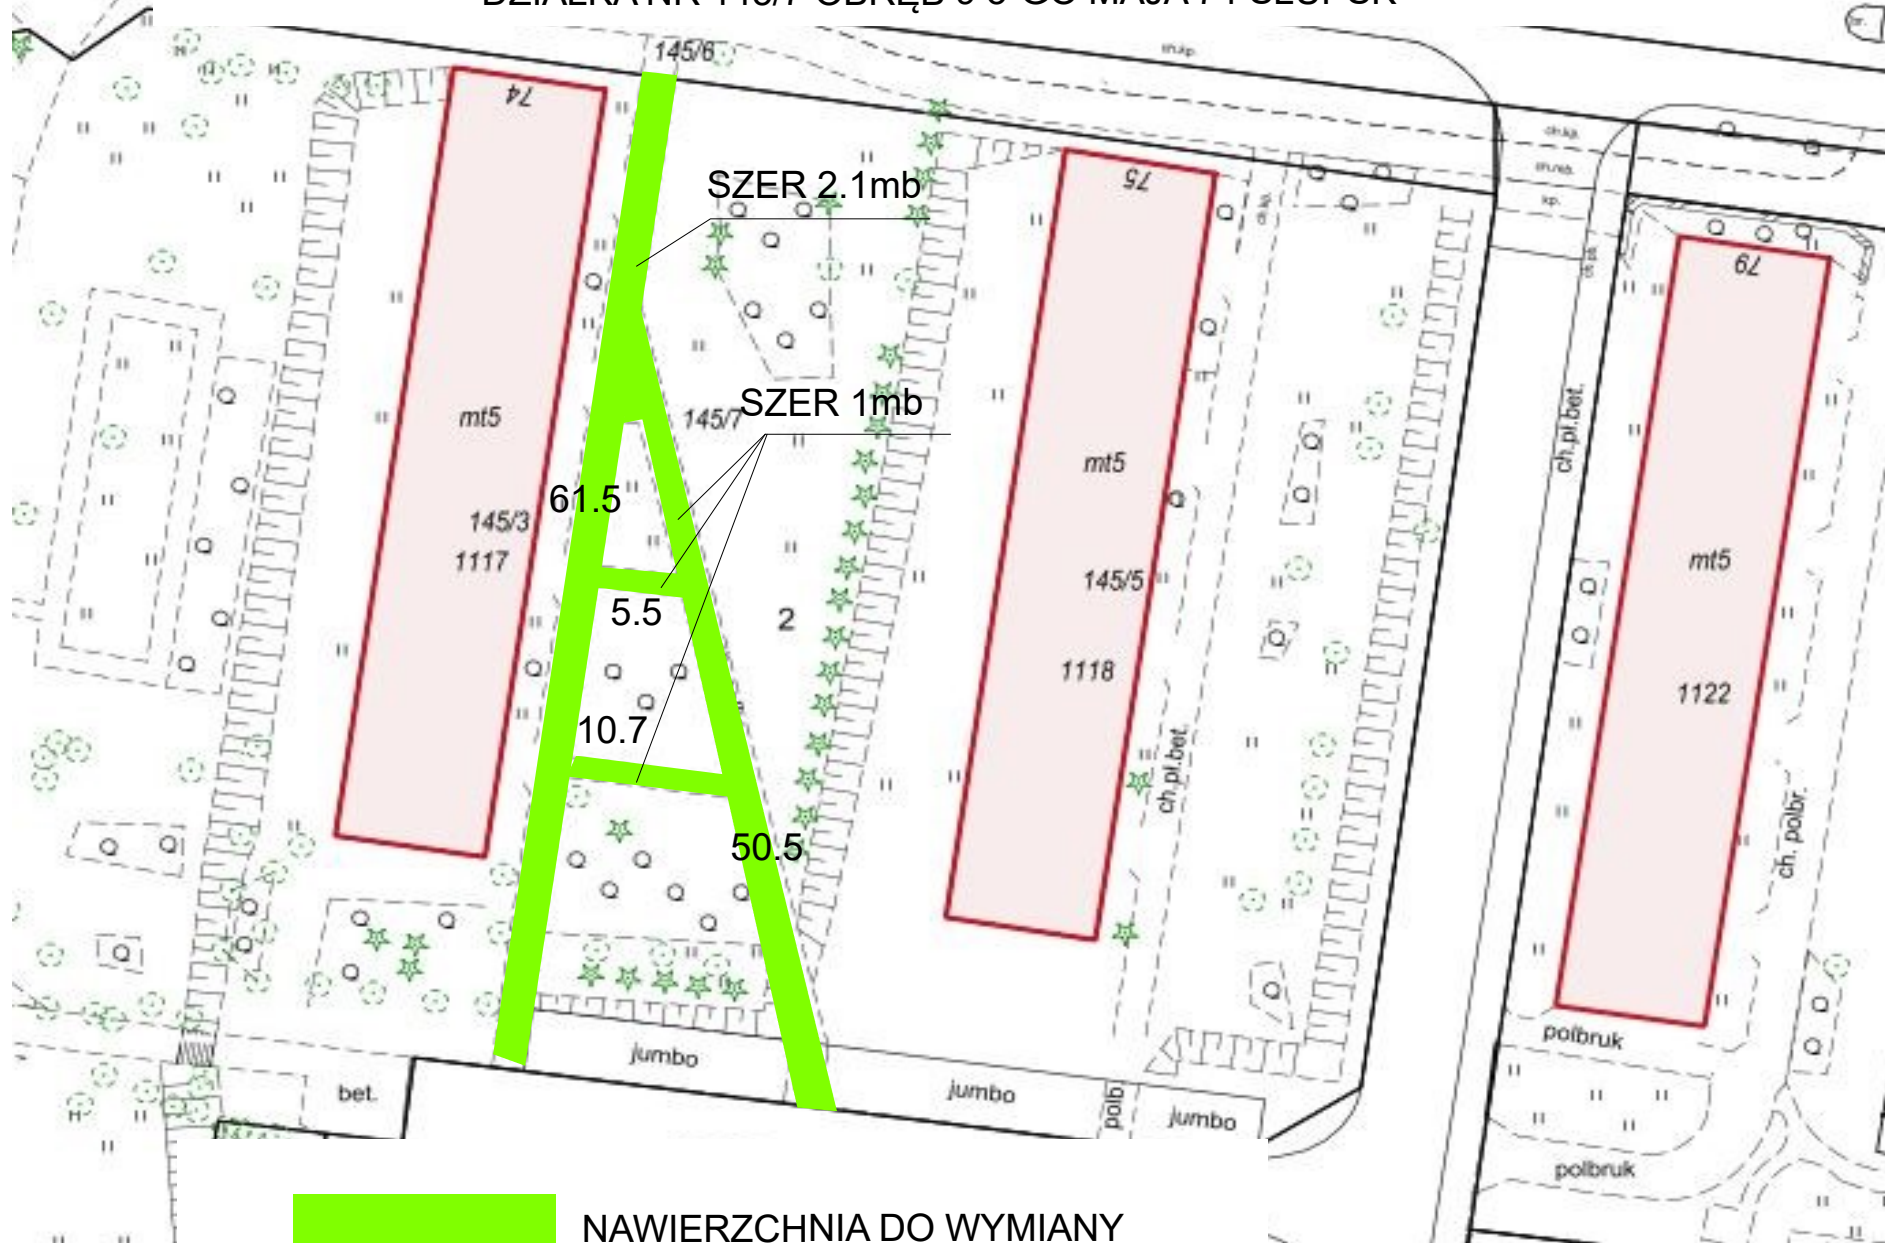

"WYMIANA NAWIERZCHNI CHODNIKA"  
DZIAŁKA NR 145/7 OBREB 9 3-GO MAJA 74 SŁUPSK

NAWIERZCHNIA DO WYMIANY