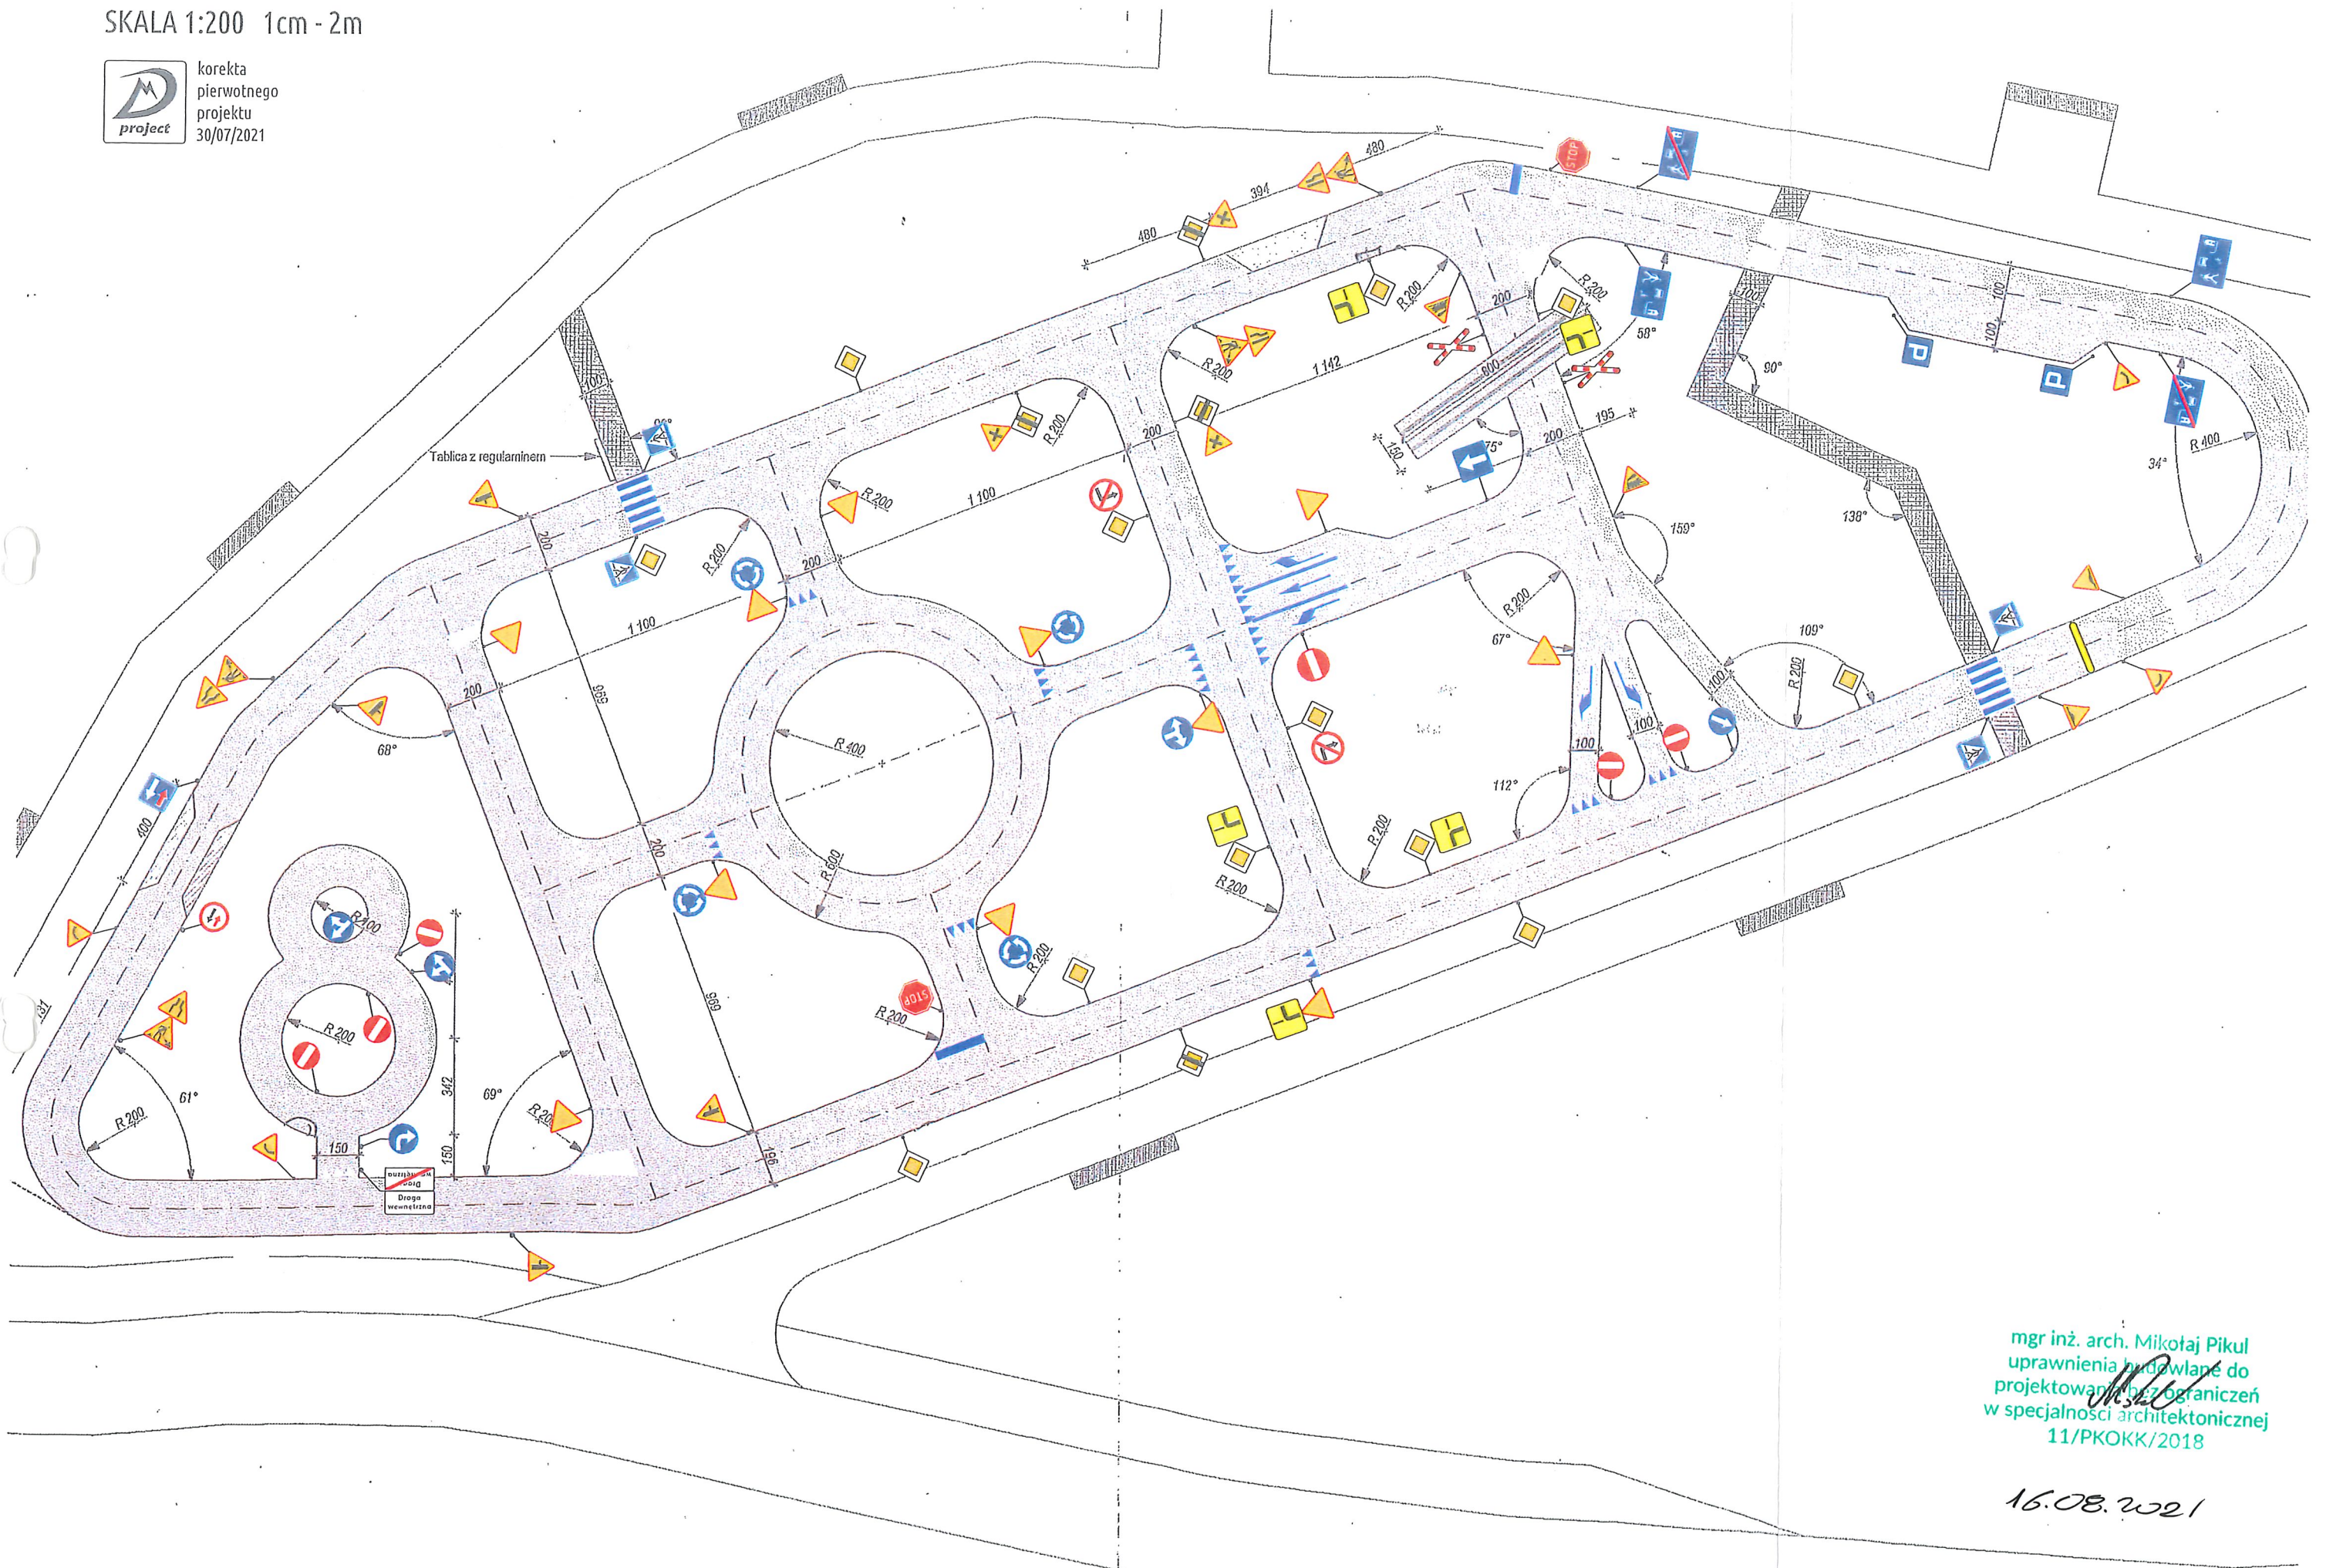

SKALA 1:200 1cm - 2m

korekta
pierwotnego
projektu
30/07/2021

mgr inż. arch. Mikołaj Pikul
uprawnienia budowlane do
projektowania bez ograniczeń
w specjalności architektonicznej
11/PKOKK/2018

16.08.2021