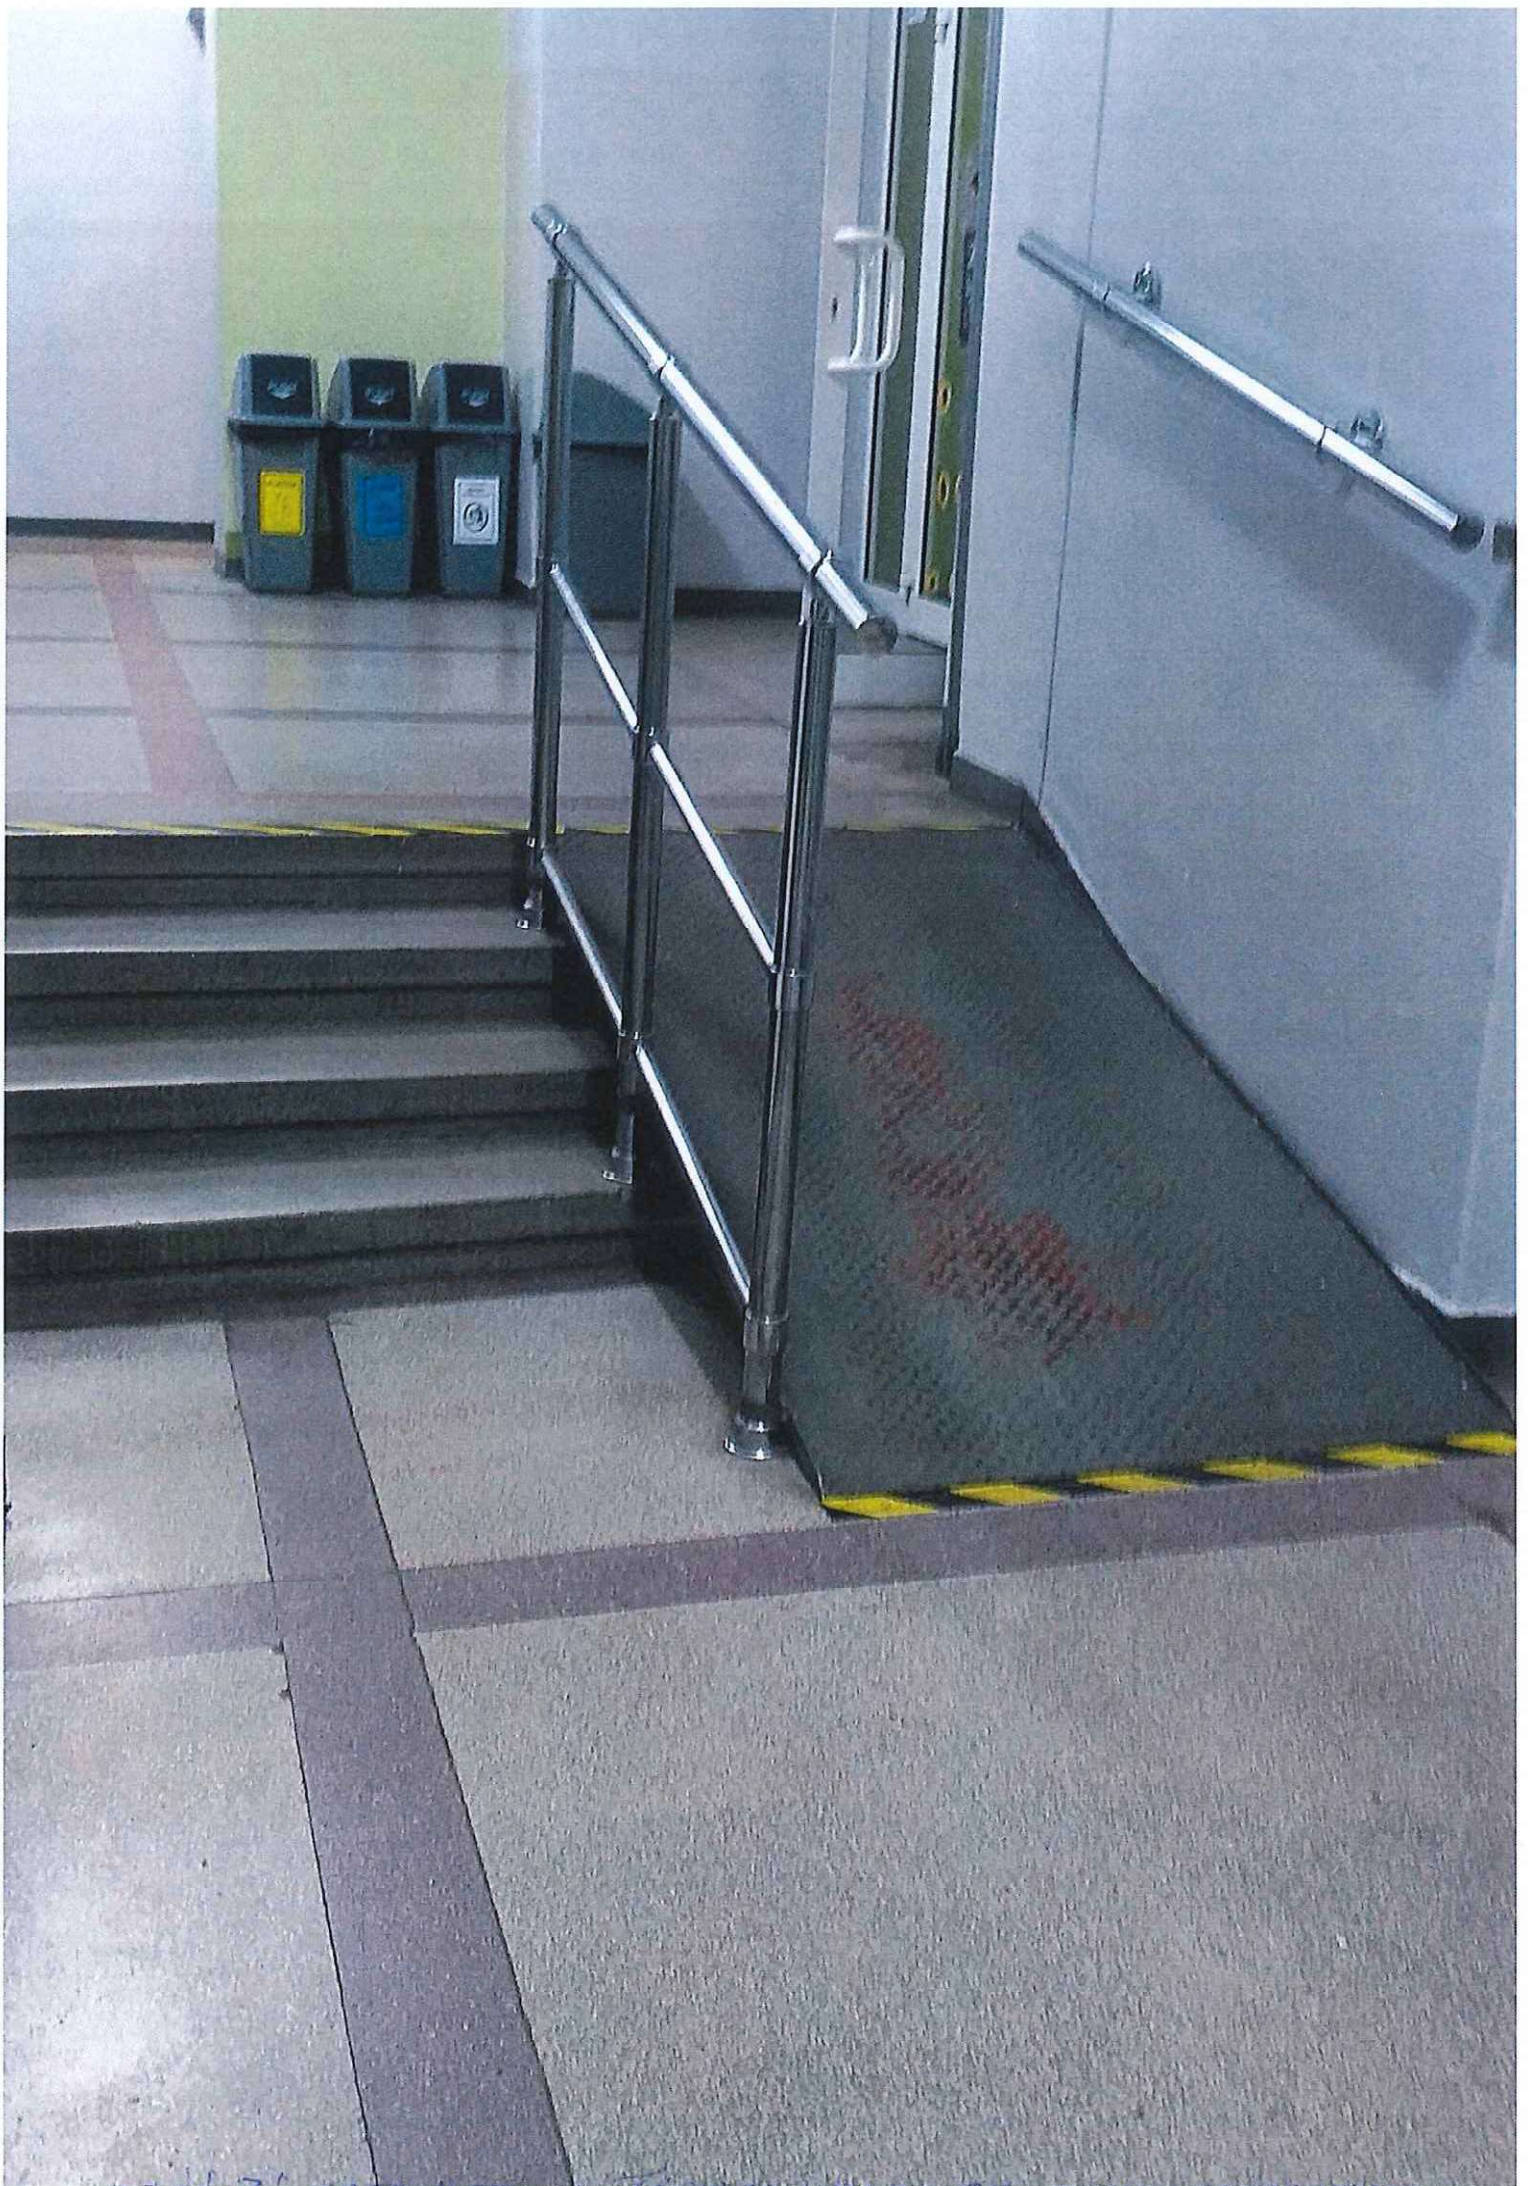

Część B - KATOWICE ul. PRĄCIELNICKA 26-28 SCENY4 WZJSCOWE

część B Klatowice ul. Jagiellońska 26-28 schody zewnętrzne

część B KATOWICE ul. JAGIELONSKA 26-28 SCHODY NA KORZYTARZU

CZĘŚĆ II B " KATOWICE UL. FABRYCZNIKA 26-28 SŁODKI W KORYTARZU

część B' KATOWICE ul. JAGIELONSKA 26-28 SCHODY WEJSCIOWE

(ZESP. 3) KATOWICE UL. JAGIELLOŃSKA 26-28 CHODNIK DO WEJŚCIA GŁÓWNEGO