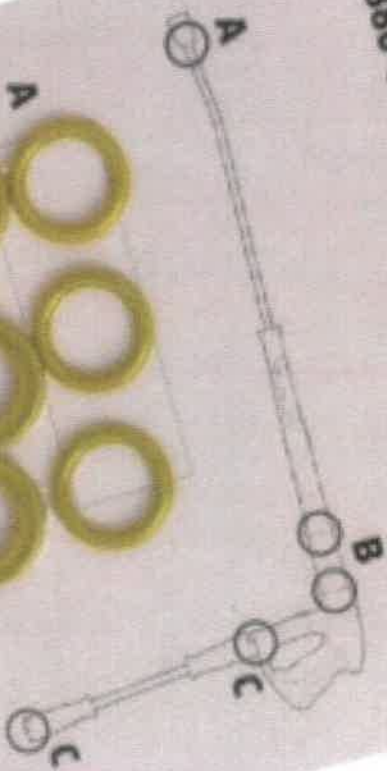

KÄRCHER
Ersatzteilsatz Dichtungen TR EASYiLock

Spare part set seals TR EASYiLock

2.880-001.0

Made in Germany