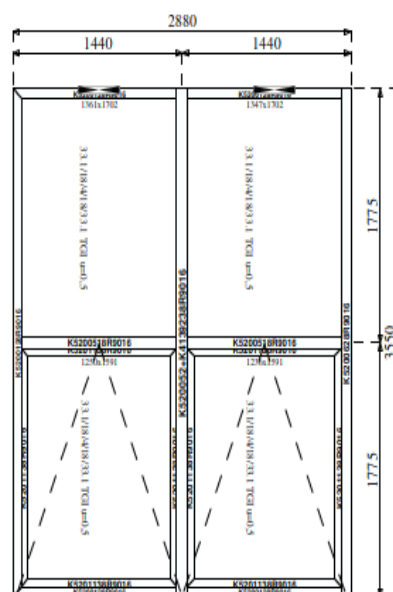

Konstrukcje – WIDOK OD ZEWNĄTRZ

1

Konstrukcja:

Poz.1 MB-79N Okna i witryny drzwiowe (B=2 880, H=3 550)

Światło drzwi (Brak x Brak)

Kolor profili: 8R9016

Wskaźnik $U_w=0,9$

Wypełnienie: 33.1/18/4/18/33.1 TGI $u=0,5$

Ilość:

6

2

Konstrukcja:

Poz.2 MB-79N Okna i witryny drzwiowe (B=2 880, H=3 550)

Światło drzwi (Brak x Brak)

Kolor profili: 8R9016

Wskaźnik $U_w=0,9$

Wypełnienie: 33.1/18/4/18/33.1 TGI $u=0,5$

Ilość:

2