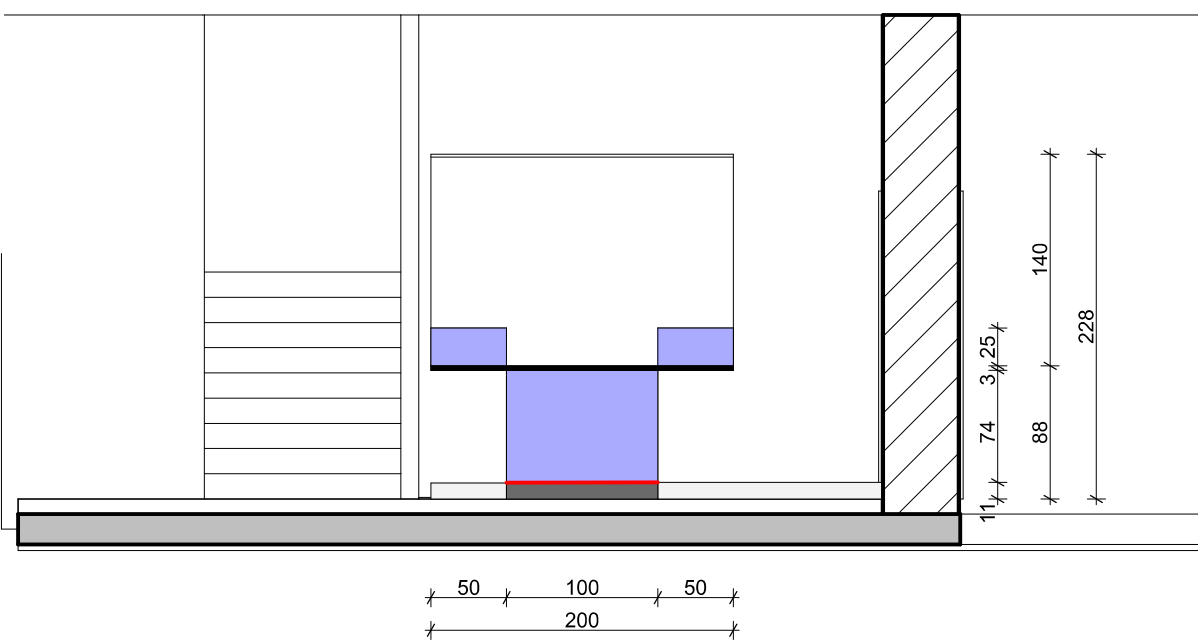

Detal
Skala: 1:10

Elewacja frontowa
Skala: 1:50

- Legenda:
- Konglomerata kwarcowy
 - cokolik ze stali nierdzewnej
 - Cokolik wykonany z żywicy winylowej z domieszką akrylu
 - oświetlenie LED RGB

Widok Recepcja II

Przekrój BB1
Skala: 1:50

Rzut Parteru
Skala: 1:100

Widok Recepcja I