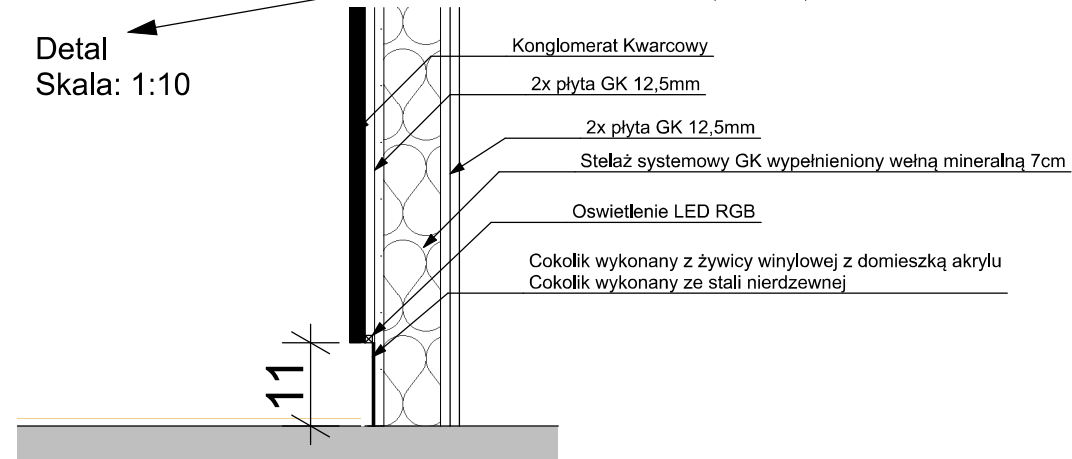

Detal
Skala: 1:10

Elewacja frontowa
Skala: 1:50

- Legenda:
- Konglomerata kwarcowy
 - cokolik ze stali nierdzewnej
 - Cokolik wykonany z żywicy winylowej z domieszką akrylu
 - oświetlenie LED RGB

Widok Recepcja II

Przekrój BB1
Skala: 1:50

Rzut Parteru
Skala: 1:100

Widok Recepcja I