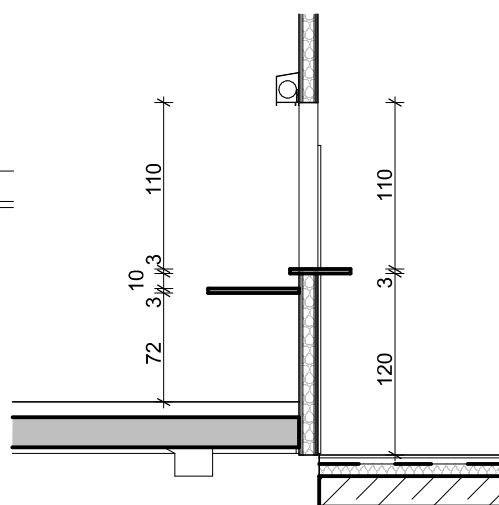

Detal
Skala: 1:10

Elewacja frontowa
Skala: 1:50

- Legenda:
- Konglomerata kwarcowy
 - cokolik ze stali nierdzewnej
 - Cokolik wykonany z żywicy winylowej z domieszką akrylu
 - oświetlenie LED RGB

Widok Recepcja II

Przekrój BB1
Skala: 1:50

Rzut Parteru
Skala: 1:100

Widok Recepcja I