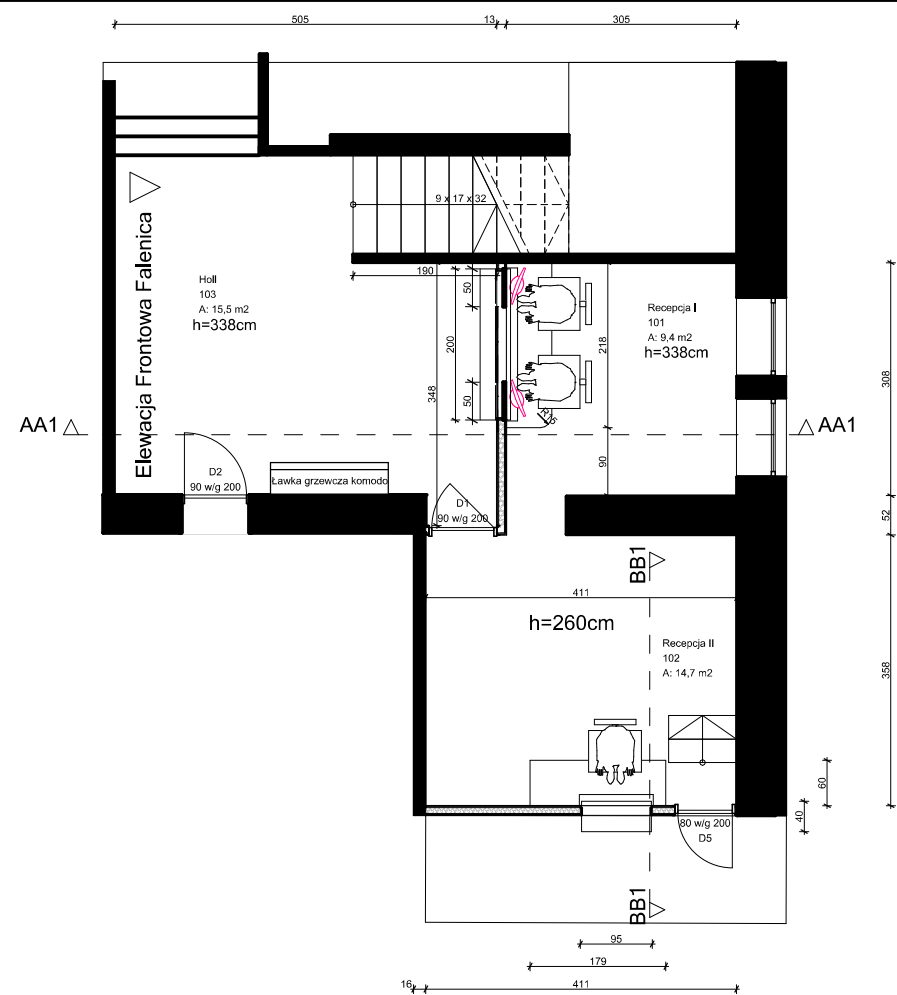

Detal
Skala: 1:10

Elewacja frontowa
Skala: 1:50

- Legenda:
- Konglomerata kwarcowy
 - cokolik ze stali nierdzewnej
 - Cokolik wykonany z żywicy winylowej z domieszką akrylu
 - oświetlenie LED RGB

Widok Recepcja II

Przekrój BB1
Skala: 1:50

Rzut Parteru
Skala: 1:100

Widok Recepcja I