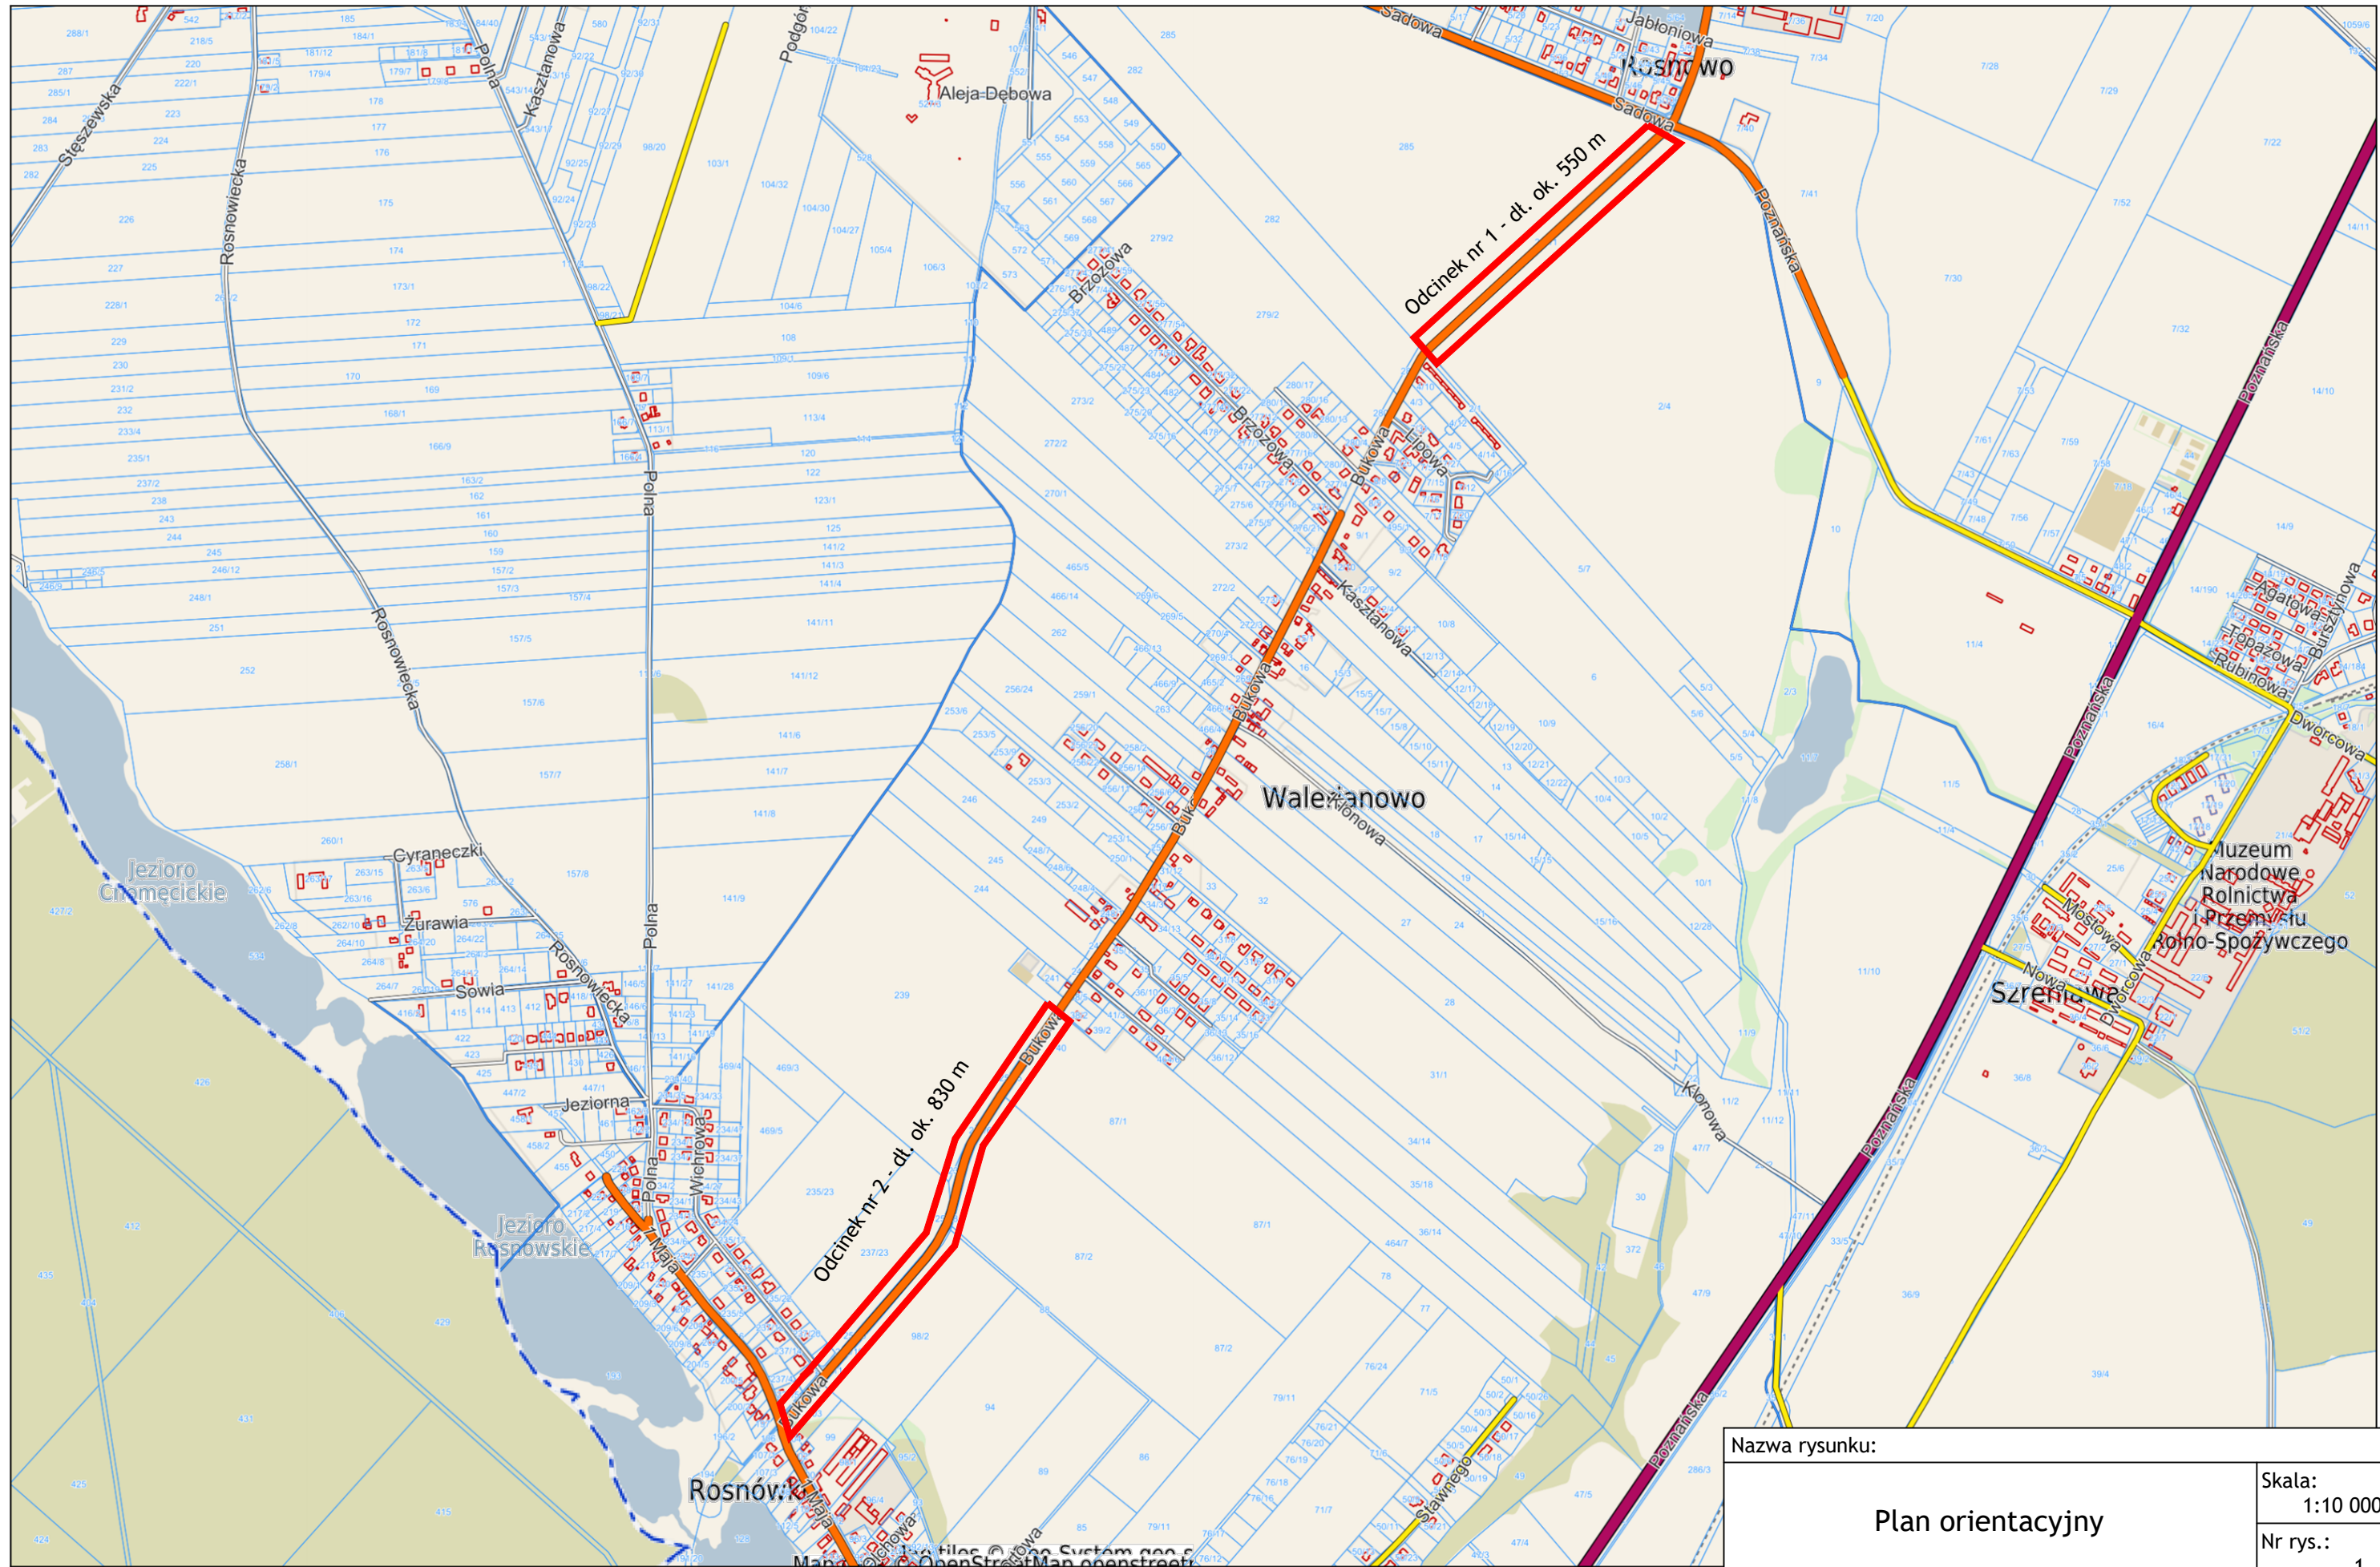

Komorniki - System Informacji Przestrzennej
skala 1 : 10000

Nazwa rysunku:	
Plan orientacyjny	
Skala:	1:10 000
Nr rys.:	1
Rysunek wykonała: mgr inż. Aleksandra Paul	
Komorniki, styczeń 2023r.	