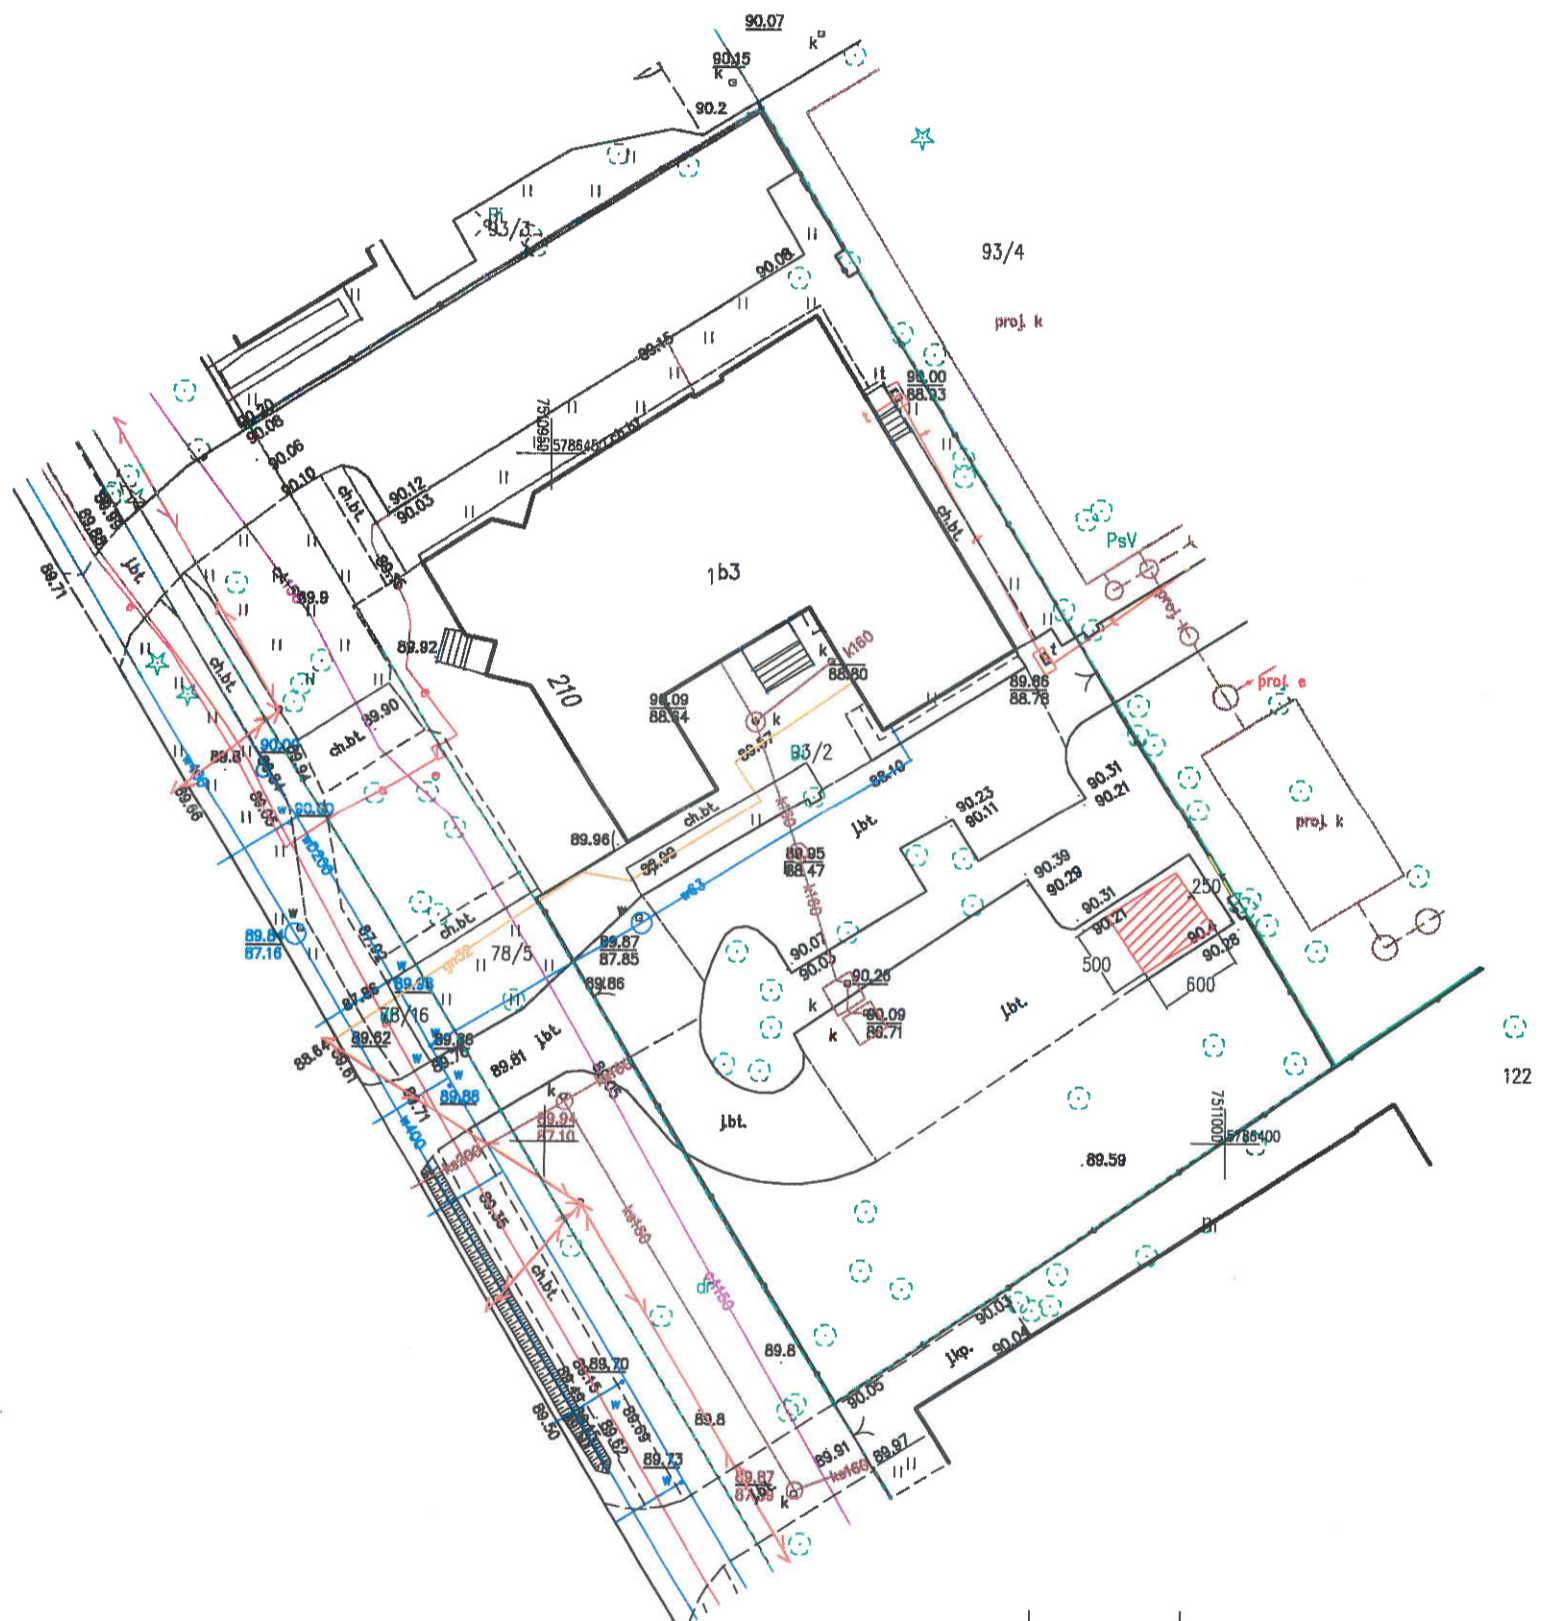

Województwo: mazowieckie

Powiat: m.st. Warszawa

Jednostka ewidencyjna:

146514\_8, Dzielnica Wawer

Obręb: 1133, 3-11-33

SKALA 1:500

Nr kanc.: BG-WOZ-UMZ.6642.3684.2024.PIN

### Legenda

-  —projektowany typowy garaż blaszany  
szerokość garażu — 600 cm  
długość garażu — 500 cm  
wysokość do szczytu — 250 cm