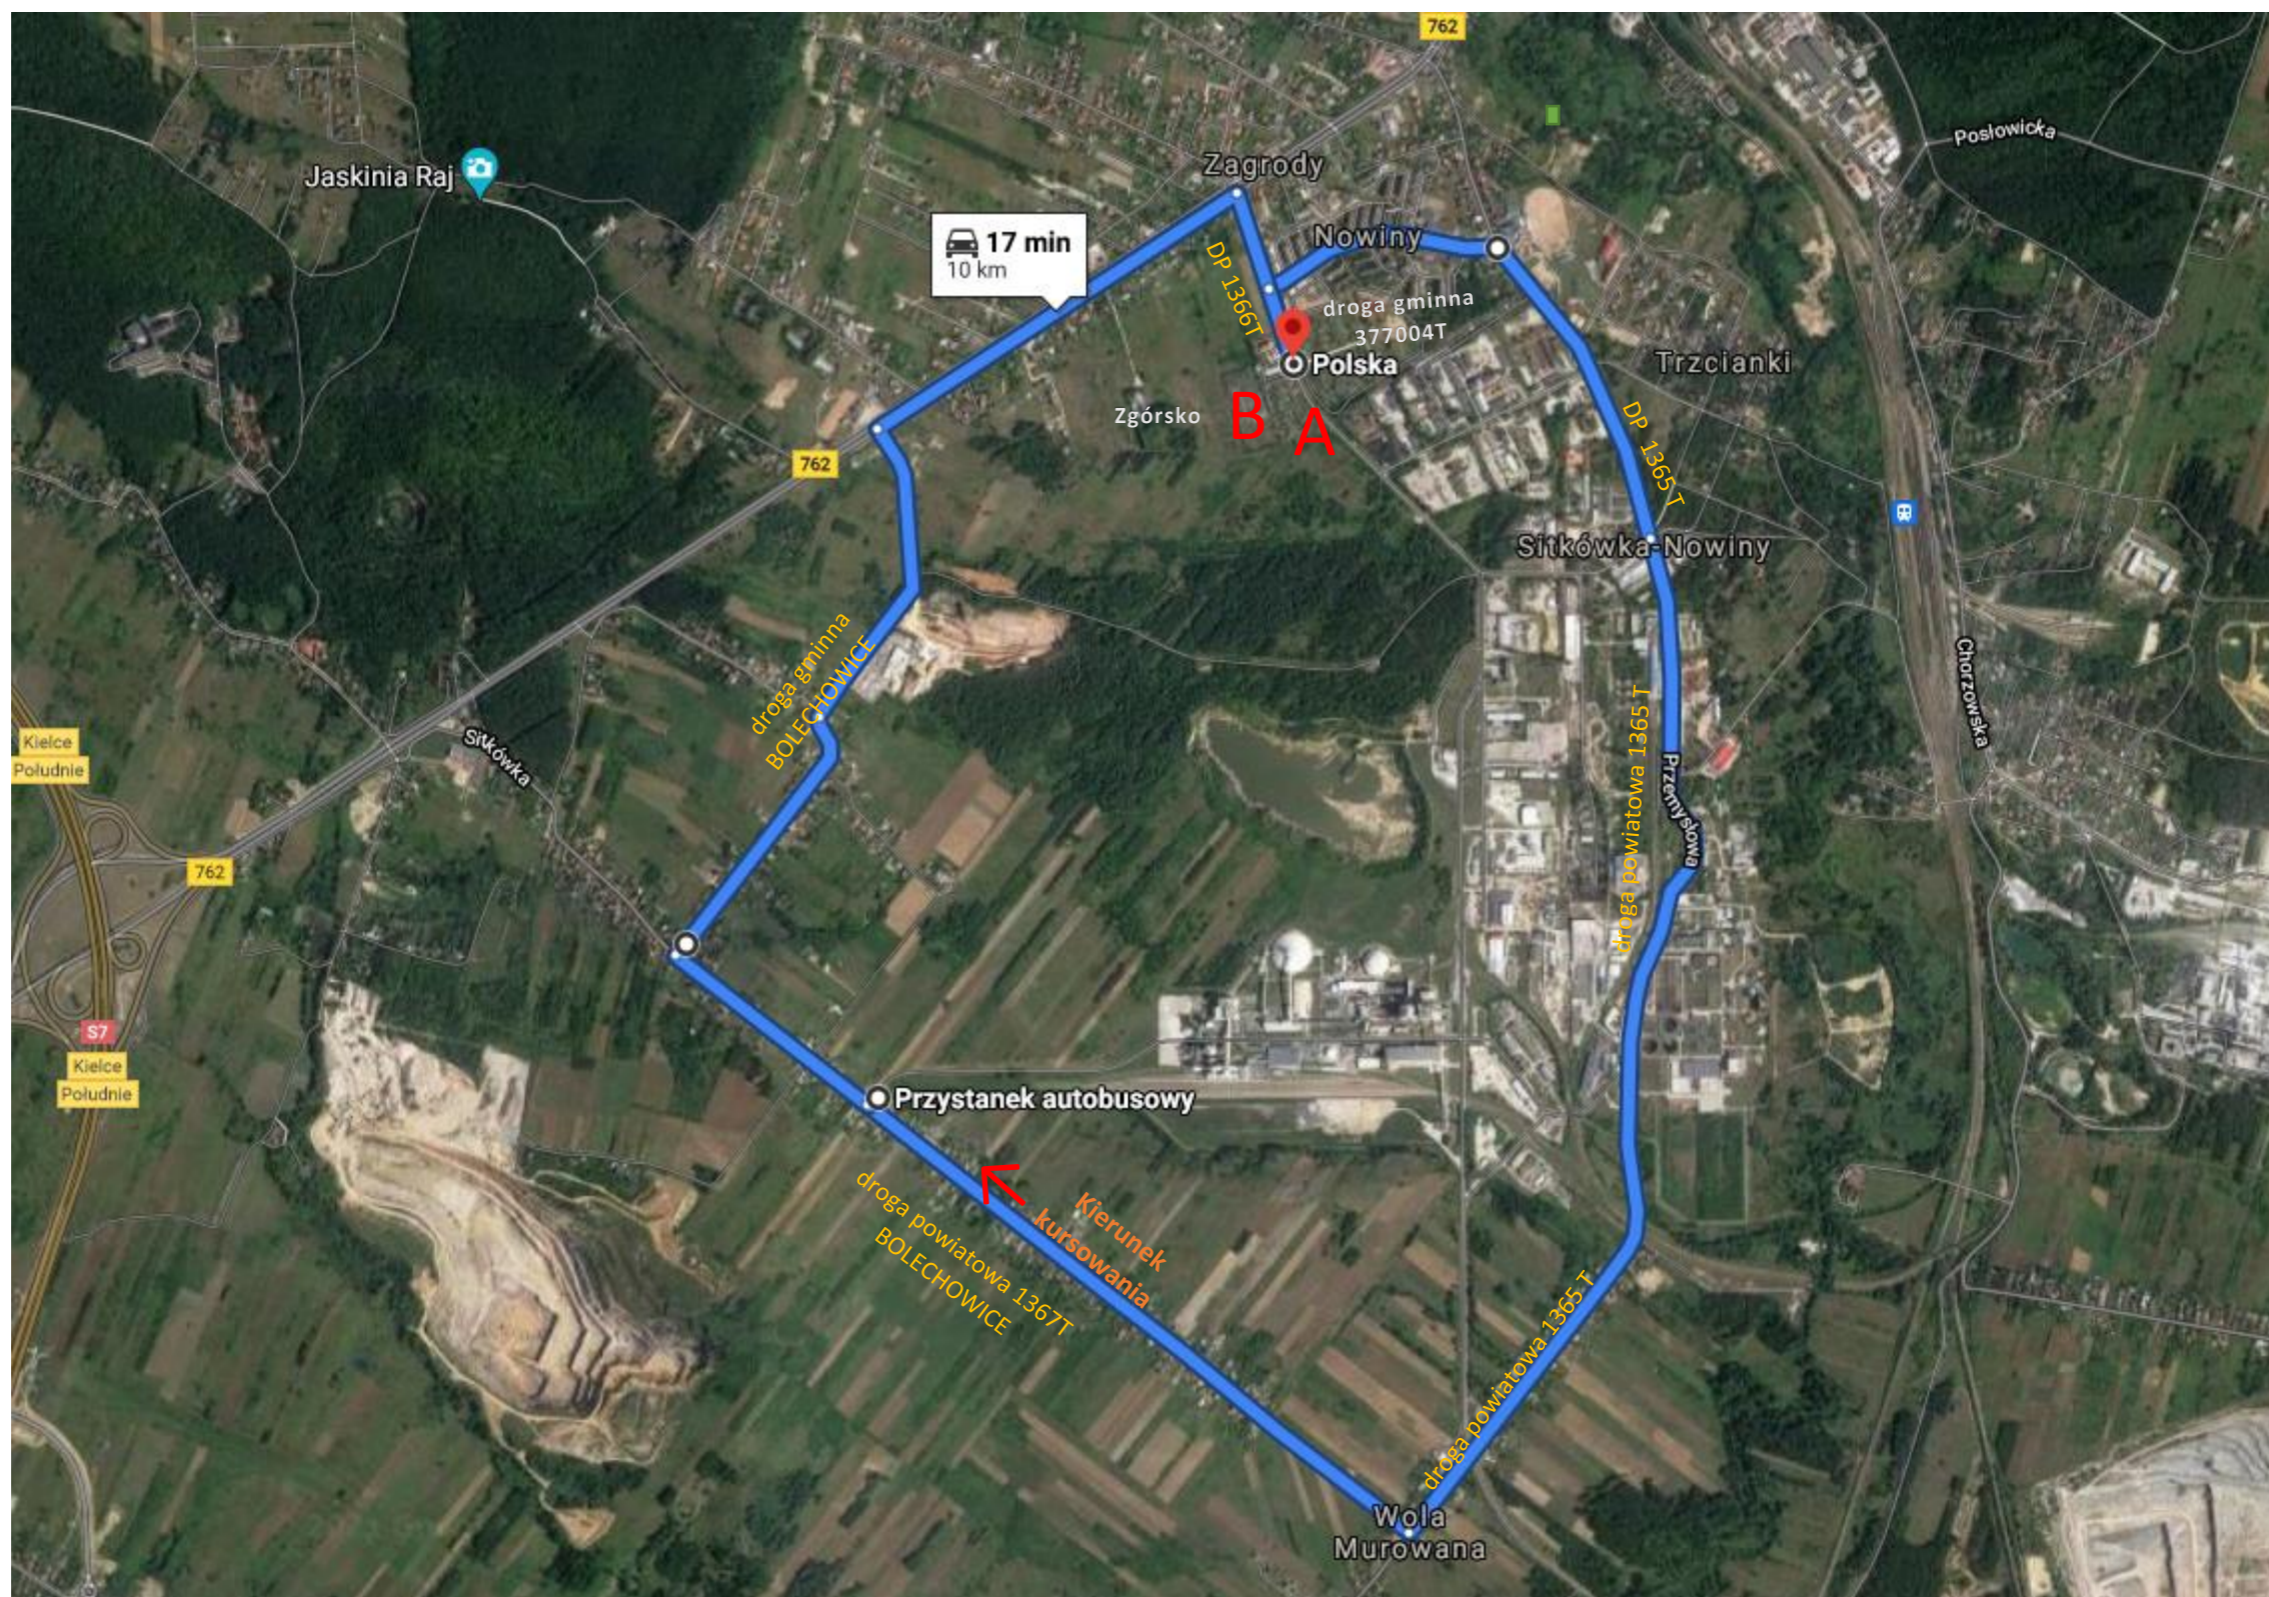

Mapa przebiegu trasy linii komunikacyjnej: Nowiny – Bolechowice - Nowiny

LEGENDA:

przebieg linii komunikacyjnej

A

początek trasy

B

koniec trasy