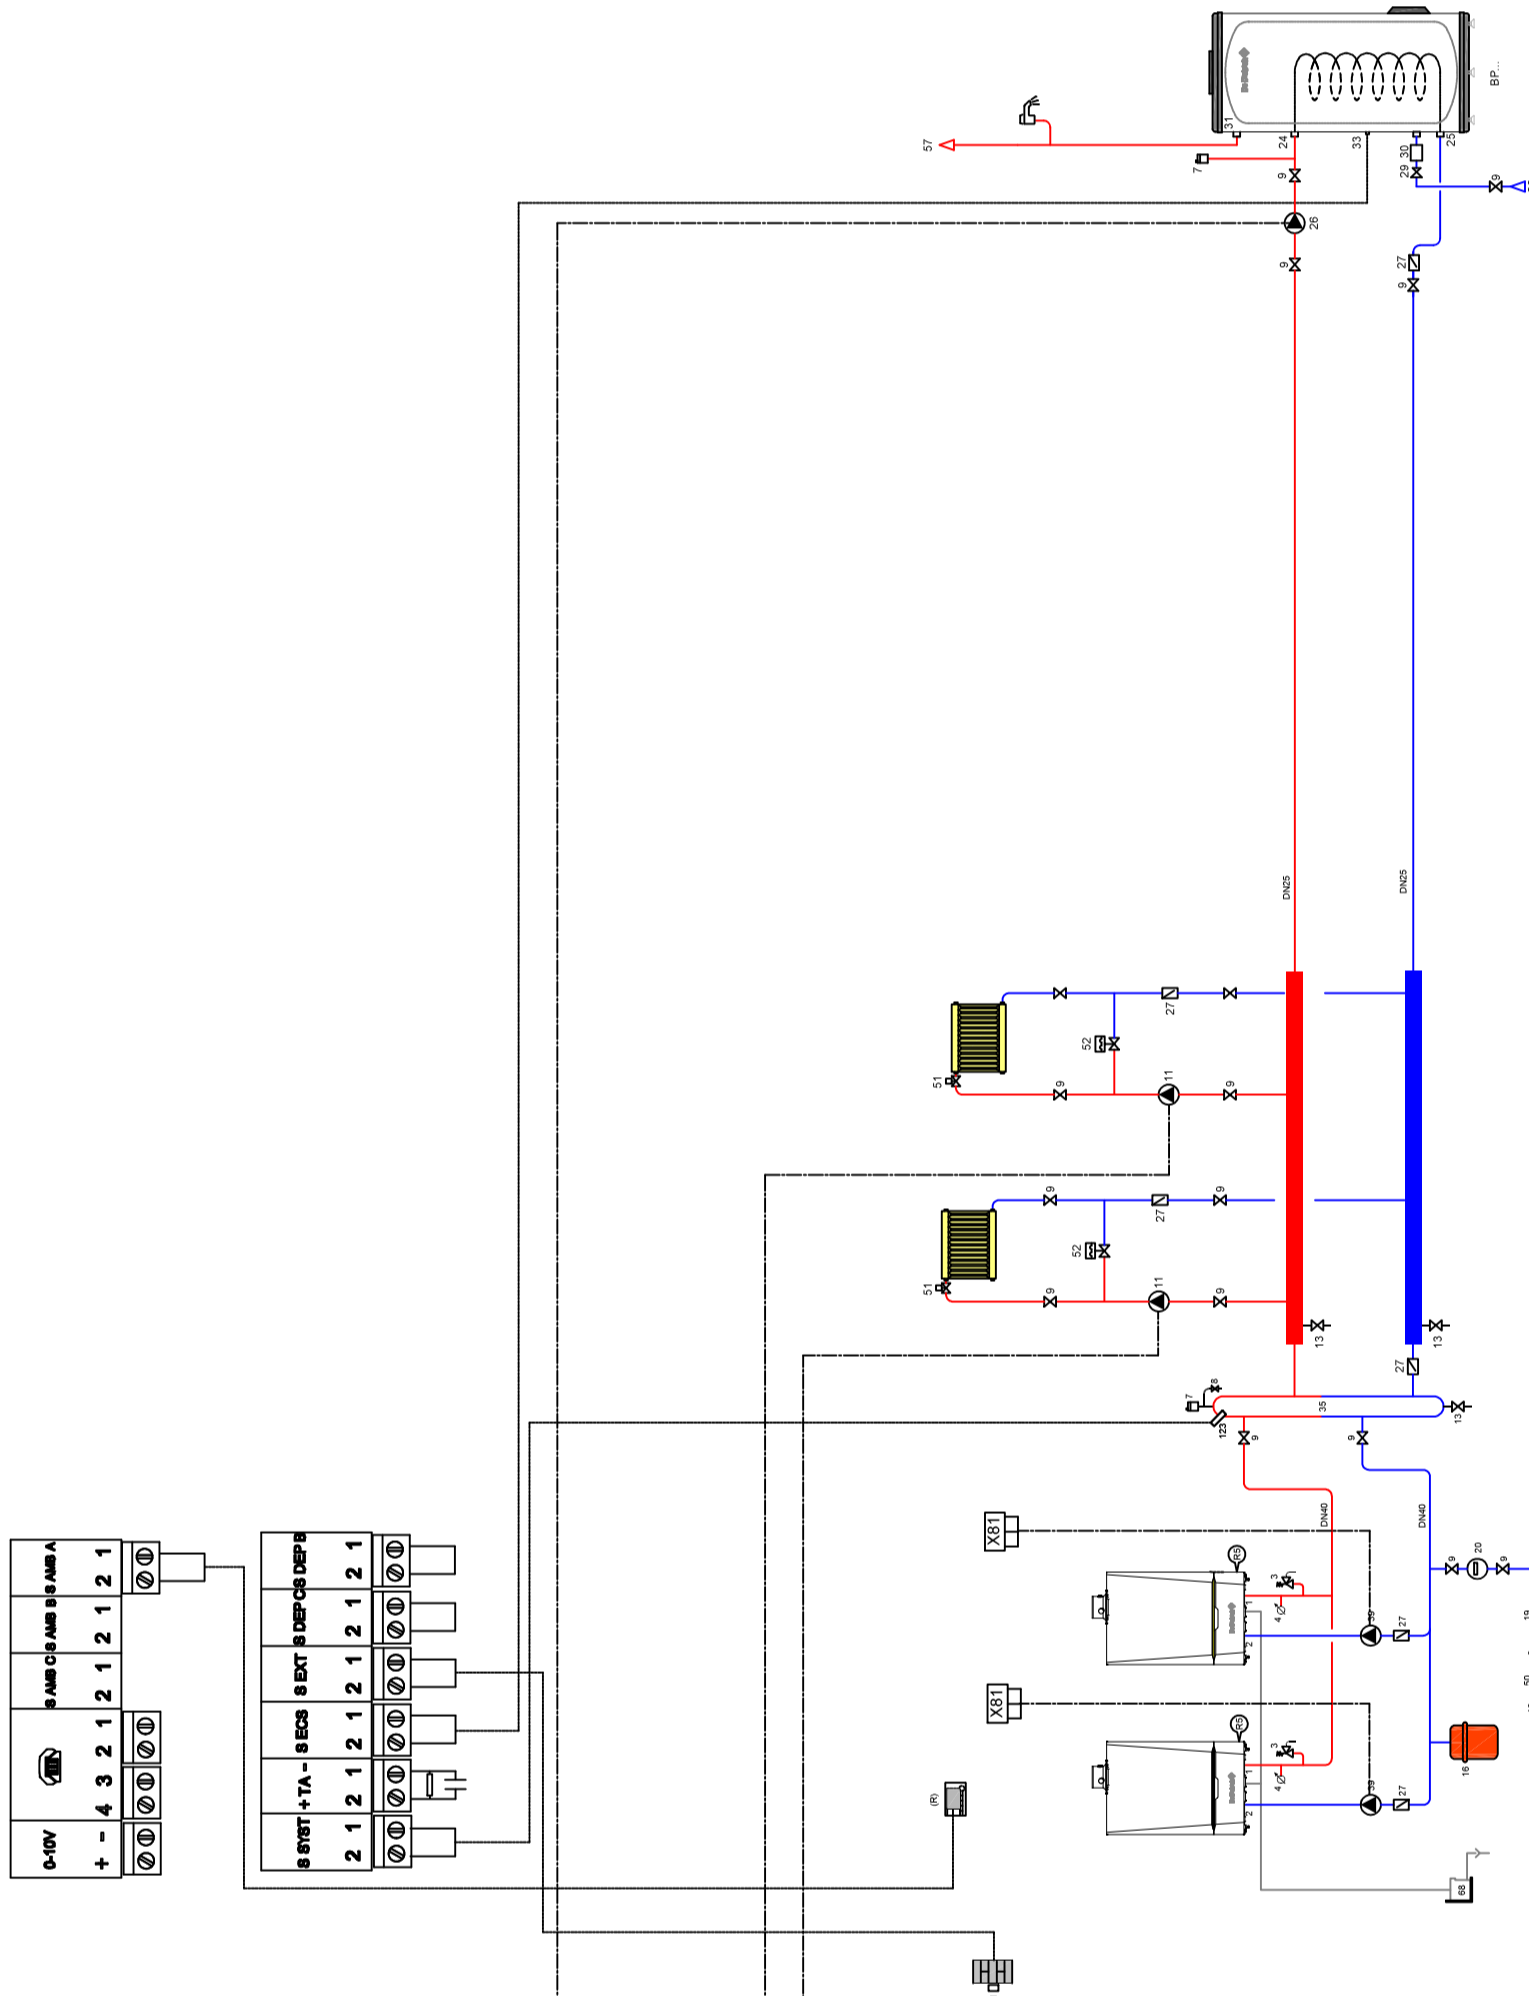

JEDNOSTKA PROJEKCYJNA

ENEPROJEKT
ADAM DZIAMSKI
ul. Włocławek 16
61-100 Poznań
NIP: 782-204-64-52, REGON: 3028950

NAZWA INWESTYCJI:
**REMONT BUDYNKU MIESZKALNEGO
WIELODZINNEGO Z CZĘŚCIĄ USŁUGOWĄ WRAZ Z
REMONTEM WEWNĘTRZNEJ INSTALACJI GAZU**

ADRES OBIEKTU BUDOWLANEGO: **ul. Graniczna 3 / ul. Sirusia 7,
60-712 / 61-711 Poznań dz. nr 30/18, dz. nr 29, ob. 0039
Wilda, ark. 32, 306401, 1 Poznań**

INWESTOR: **Miasto Poznań
Plac Kolegiacki 17, 61-841 Poznań**

BRANŻA / SPECJALNOŚĆ	UPRAWNIENIA	PODPIS
mgr inż. Zbigniew Wygągała	Instalacje sanitarne WKP/PS/57/5/01	
mgr inż. Piotr Bazela	Instalacje sanitarne WKP/0160/PWOS/13	

OPRACOWAŁ:
mgr inż. Piotr Bazela

Instalacje sanitarne

PROJEKT WYKONAWCZY

DATA: X 2020

TYTUŁ RYSUNKU: **INSTALACJA GAZOWA - SCHEMAT KOTŁOWNI**

SKALA: **1:100** | NR RYS: **G8**