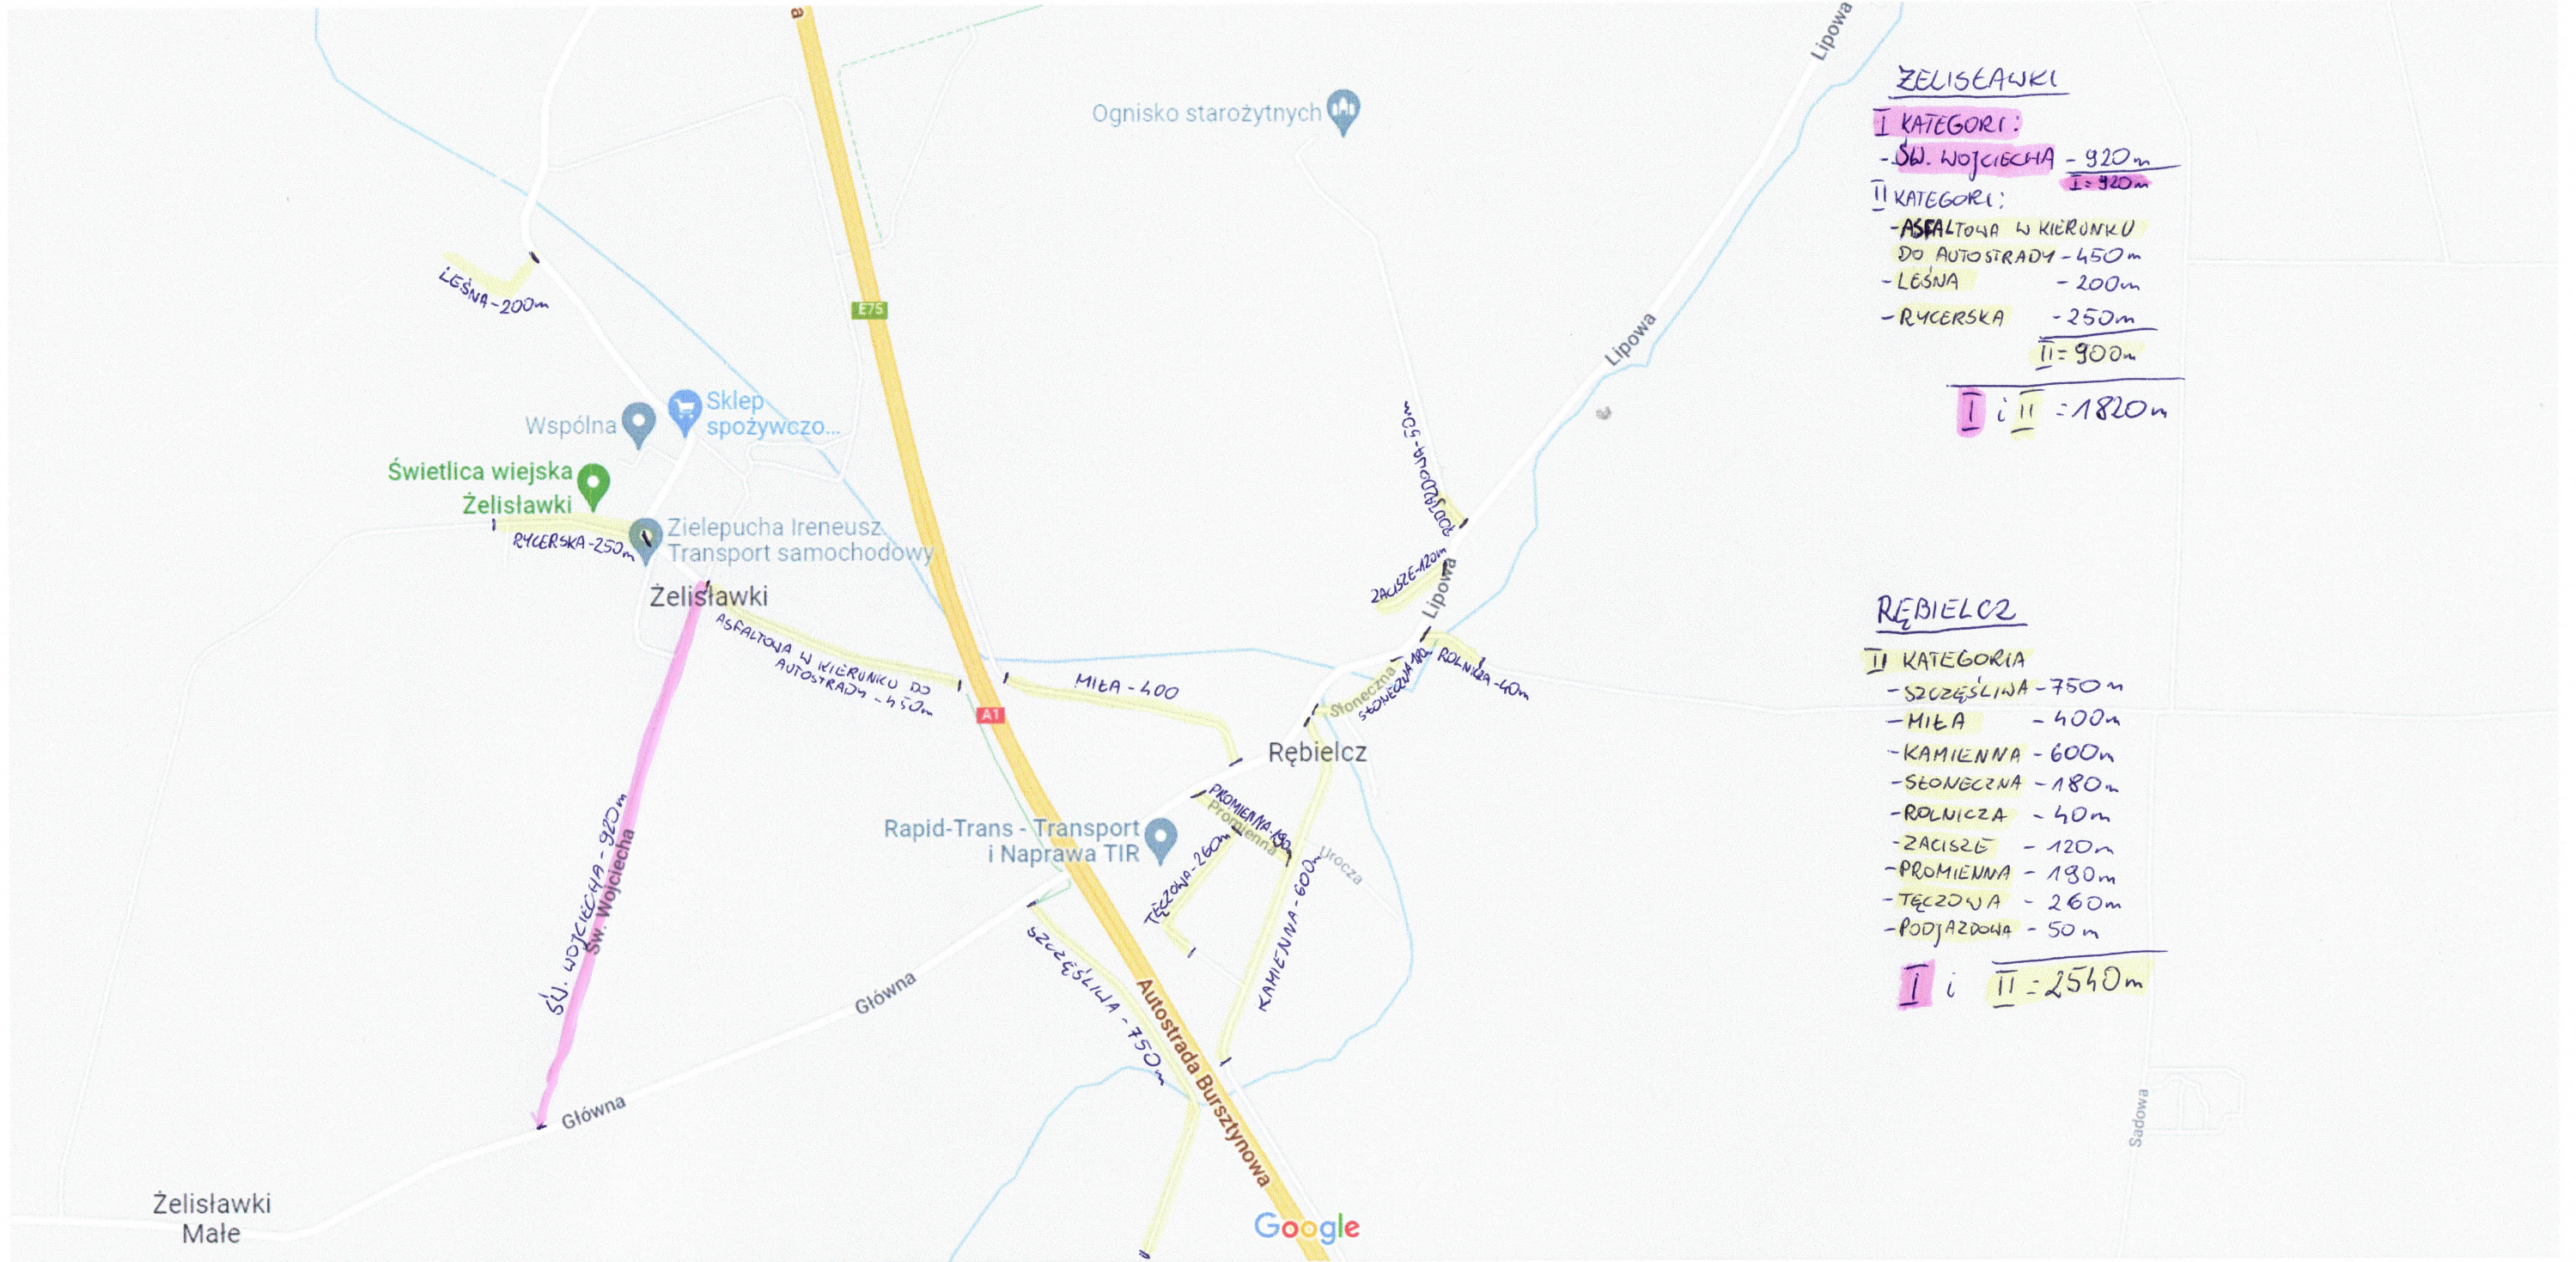

ZELISŁAWKI

I KATEGORI:
- ŚW. WOJCIECHA - 920m
I = 920m

II KATEGORI:
- ASFALTOVA W KIERUNKU DO AUTOSTRADY - 450m
- LEŚNA - 200m
- RYCERSKA - 250m
II = 900m

I i II = 1820m

RĘBIELCZ

II KATEGORIA

- SZCZĘŚLIWA - 750m
- MIEA - 400m
- KAMIENNA - 600m
- SŁONECZNA - 180m
- ROLNICZA - 40m
- ZACISZE - 120m
- PROMIENNA - 180m
- TECZOWA - 260m
- PODJAZDOWA - 50m

I i II = 2540m