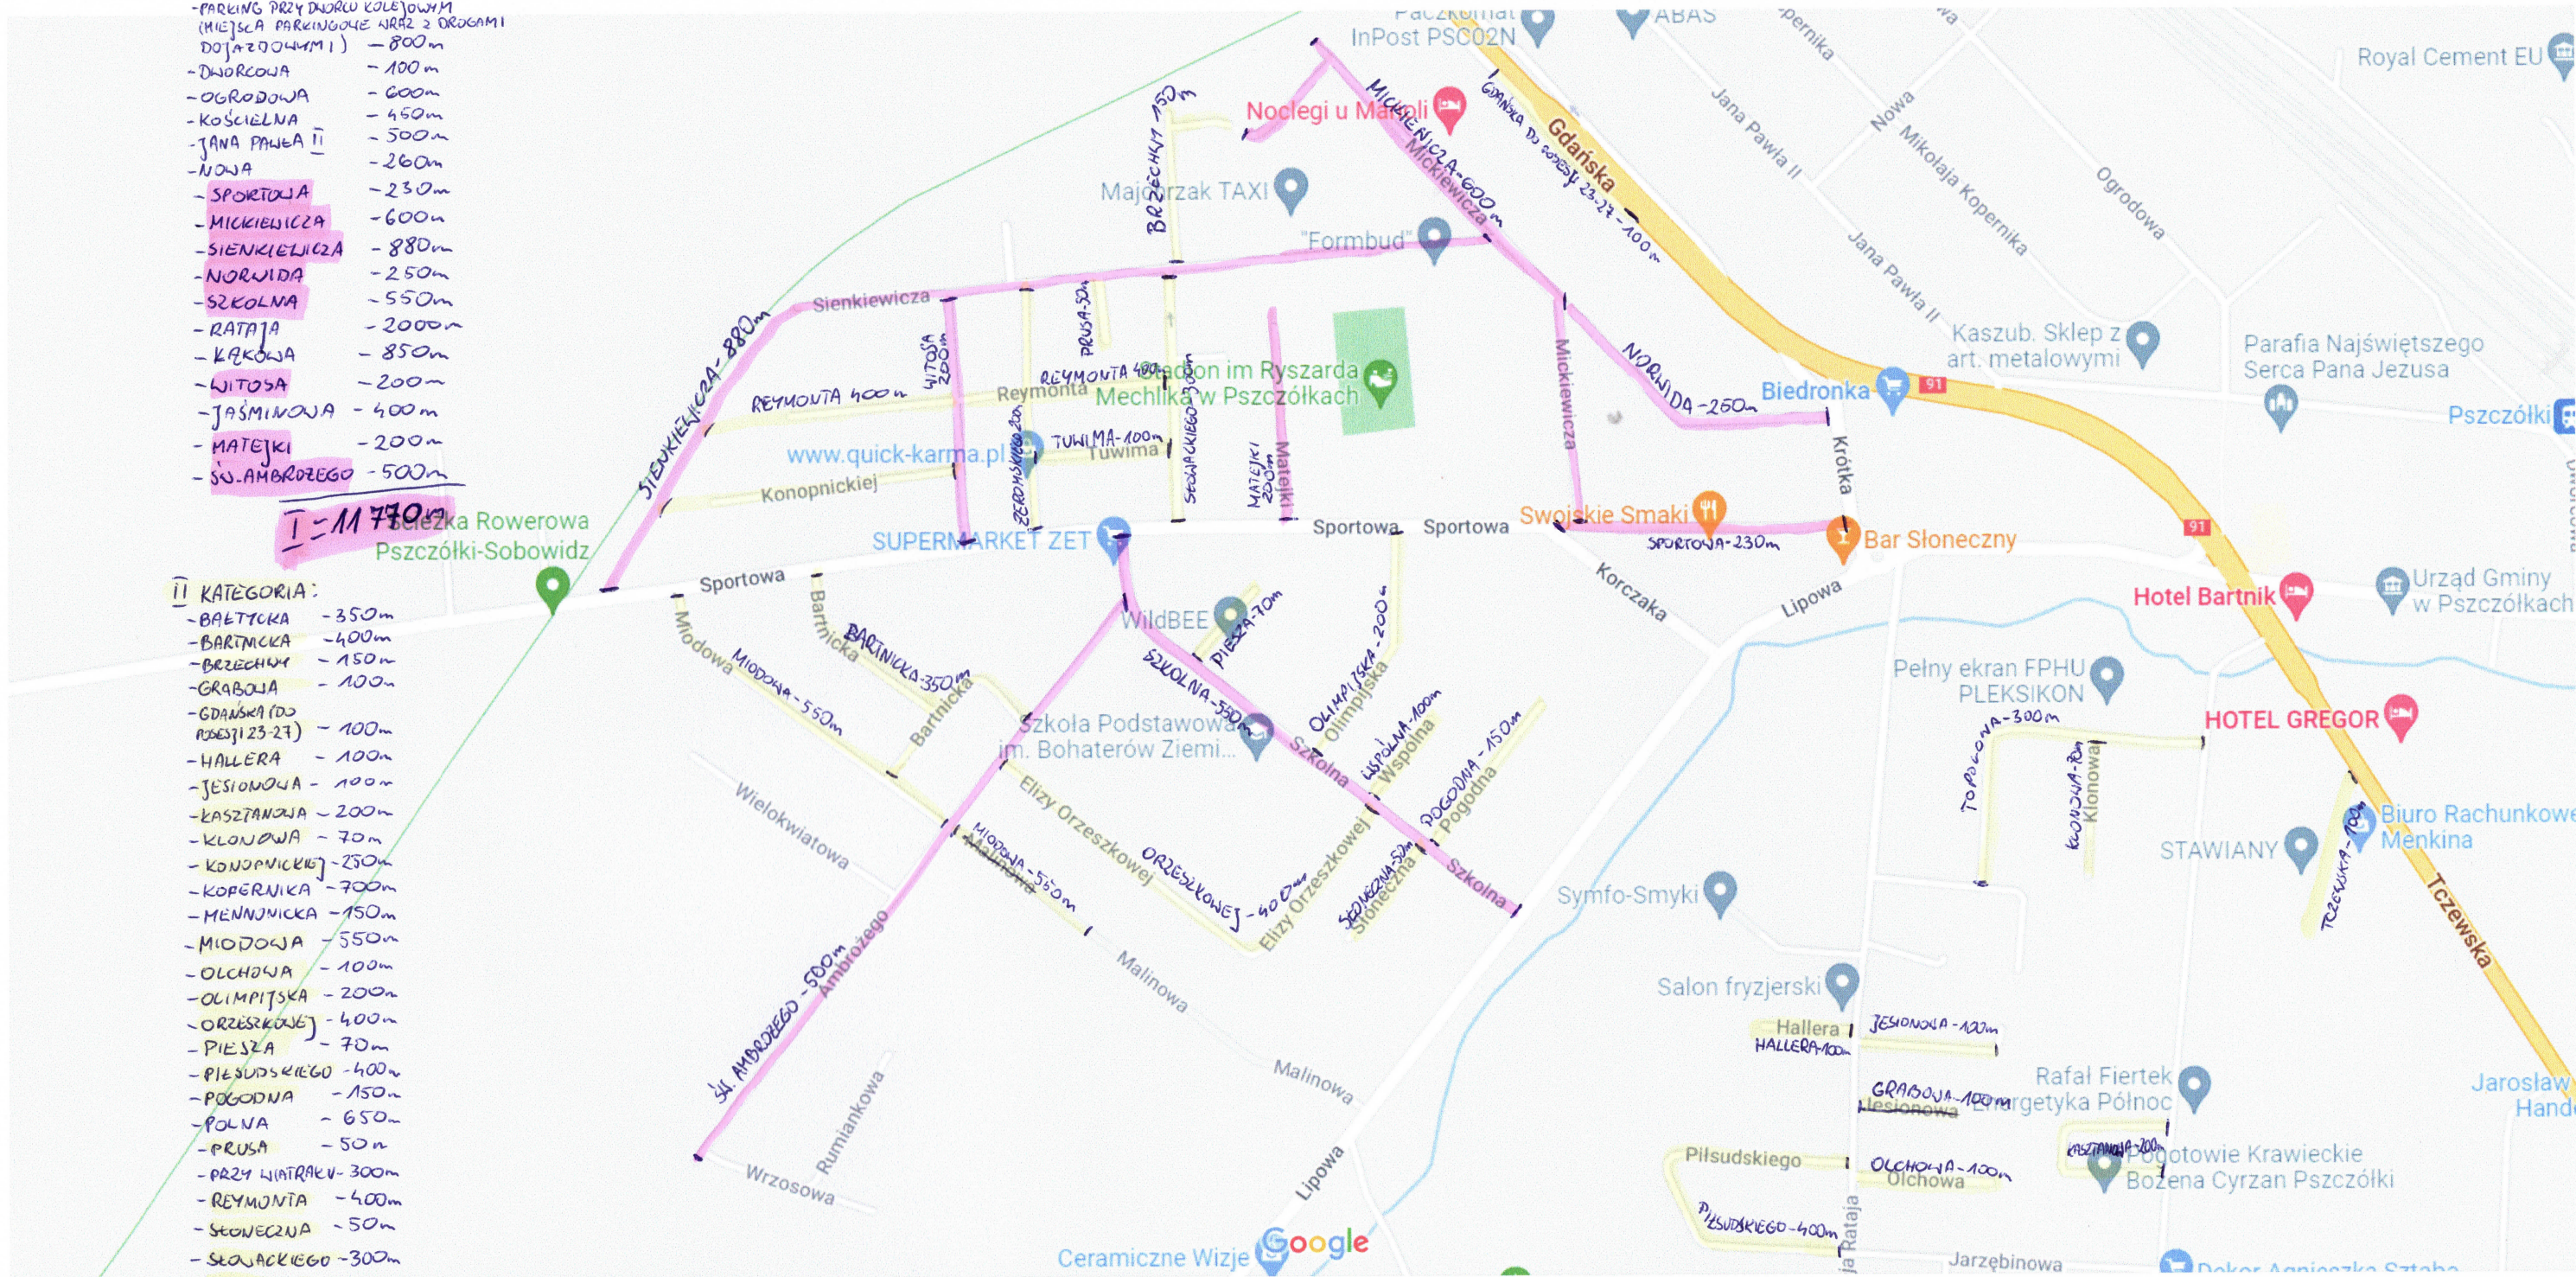

- PSZCZÓŁKI**
- I KATEGORIA:**
- FABRYCZNA-PRZEMYSŁOWA (W 7M DO BUDYNKÓW 7 i 6) - 1300m
 - PSZCZÓŁKI OD UL. POMORSKIEJ DO OZYSZCZALNI ŚCIEKÓW - 500m
 - PARKING PRZY DWORCU KOLEJOWYM (MIĘDZY PARKINGAMI WRAZ Z PROGAMI DOJAZDOWYMI) - 800m
 - DWORCOWA - 100m
 - OGRODOWA - 600m
 - KOŚCIELNA - 450m
 - JANA PAWEŁA II - 260m
 - NOWA - 230m
 - SPORTOWA - 600m
 - MICKIEWICZA - 880m
 - SIENKIEWICZA - 250m
 - NORWIDA - 550m
 - SZKOLNA - 2000m
 - RATAJA - 850m
 - ŁĄKOWA - 200m
 - JAŚMINOWA - 400m
 - MATEJKI - 200m
 - ŚW. AMBROŻEGO - 500m
- I = 11770m**

I i II = 19310m

PSZCZÓŁKI

PSZCZÓŁKI II

I KATEGORIA:

- FABRYCZNA-PRZEMYSŁOWA (W TM DO BUDYNKU 7:6) - 1300m
- PSZCZÓŁKI OD UL. POMORSKIEJ DO OCZYSZCZALNI ŚCIEKÓW - 500m
- PARKING PRZY DWORCU KOLEJOWYM (MIEJSCA PARKINGOWE WRAZ Z DRZEWAMI DOJAZDOWYMI) - 800m
- DWORCOWA - 100m
- OGRODOWA - 600m
- KOŚCIELNA - 450m
- JANA PAWŁA II - 500m
- NOWA - 260m
- SPORTOWA - 230m
- MICKIEWICZA - 600m
- SIENKIEWICZA - 880m
- NORWIDA - 250m
- SZKOLNA - 550m
- RATAJA - 2000m
- KAKOWA - 850m
- WITOSA - 200m
- JAŚMINOWA - 400m
- MATEJKI - 200m
- ŚW. AMBROZEGO - 500m

II = 7540m

I + II = 19310m

PSZCZÓŁKI

I KATEGORIA:

- FABRYCZNA-PRZEMYSŁOWA (W 74M DO BUDYNKU 116) - 1900m
- PSZCZÓŁKI OD POMORSKIEJ DO OZYSZCZALNI ŚCIEKÓW - 500m
- PARKING PRZY DWORCU KOLEJOWYM (MIEJSKA PARKINGOWE WRAZ Z DRAMAMI DOJAZDOWYMI - 800m
- DĄBOWA - 100m
- OGRODOWA - 600m
- KOŚCIELNA - 450m
- JANA PAWŁA II - 500m
- MOJA - 260m
- SPORTOWA - 230m
- MICKIEWICZA - 600m
- SIENKIEWICZA - 880m
- NORKOWA - 250m
- SZKOLNA - 550m
- RATAJA - 2000m
- ŁĄKOWA - 850m
- WITOSA - 200m
- JASMINOWA - 400m
- MATYJKI - 200m
- ŚW. AMBROŻEGO - 500m