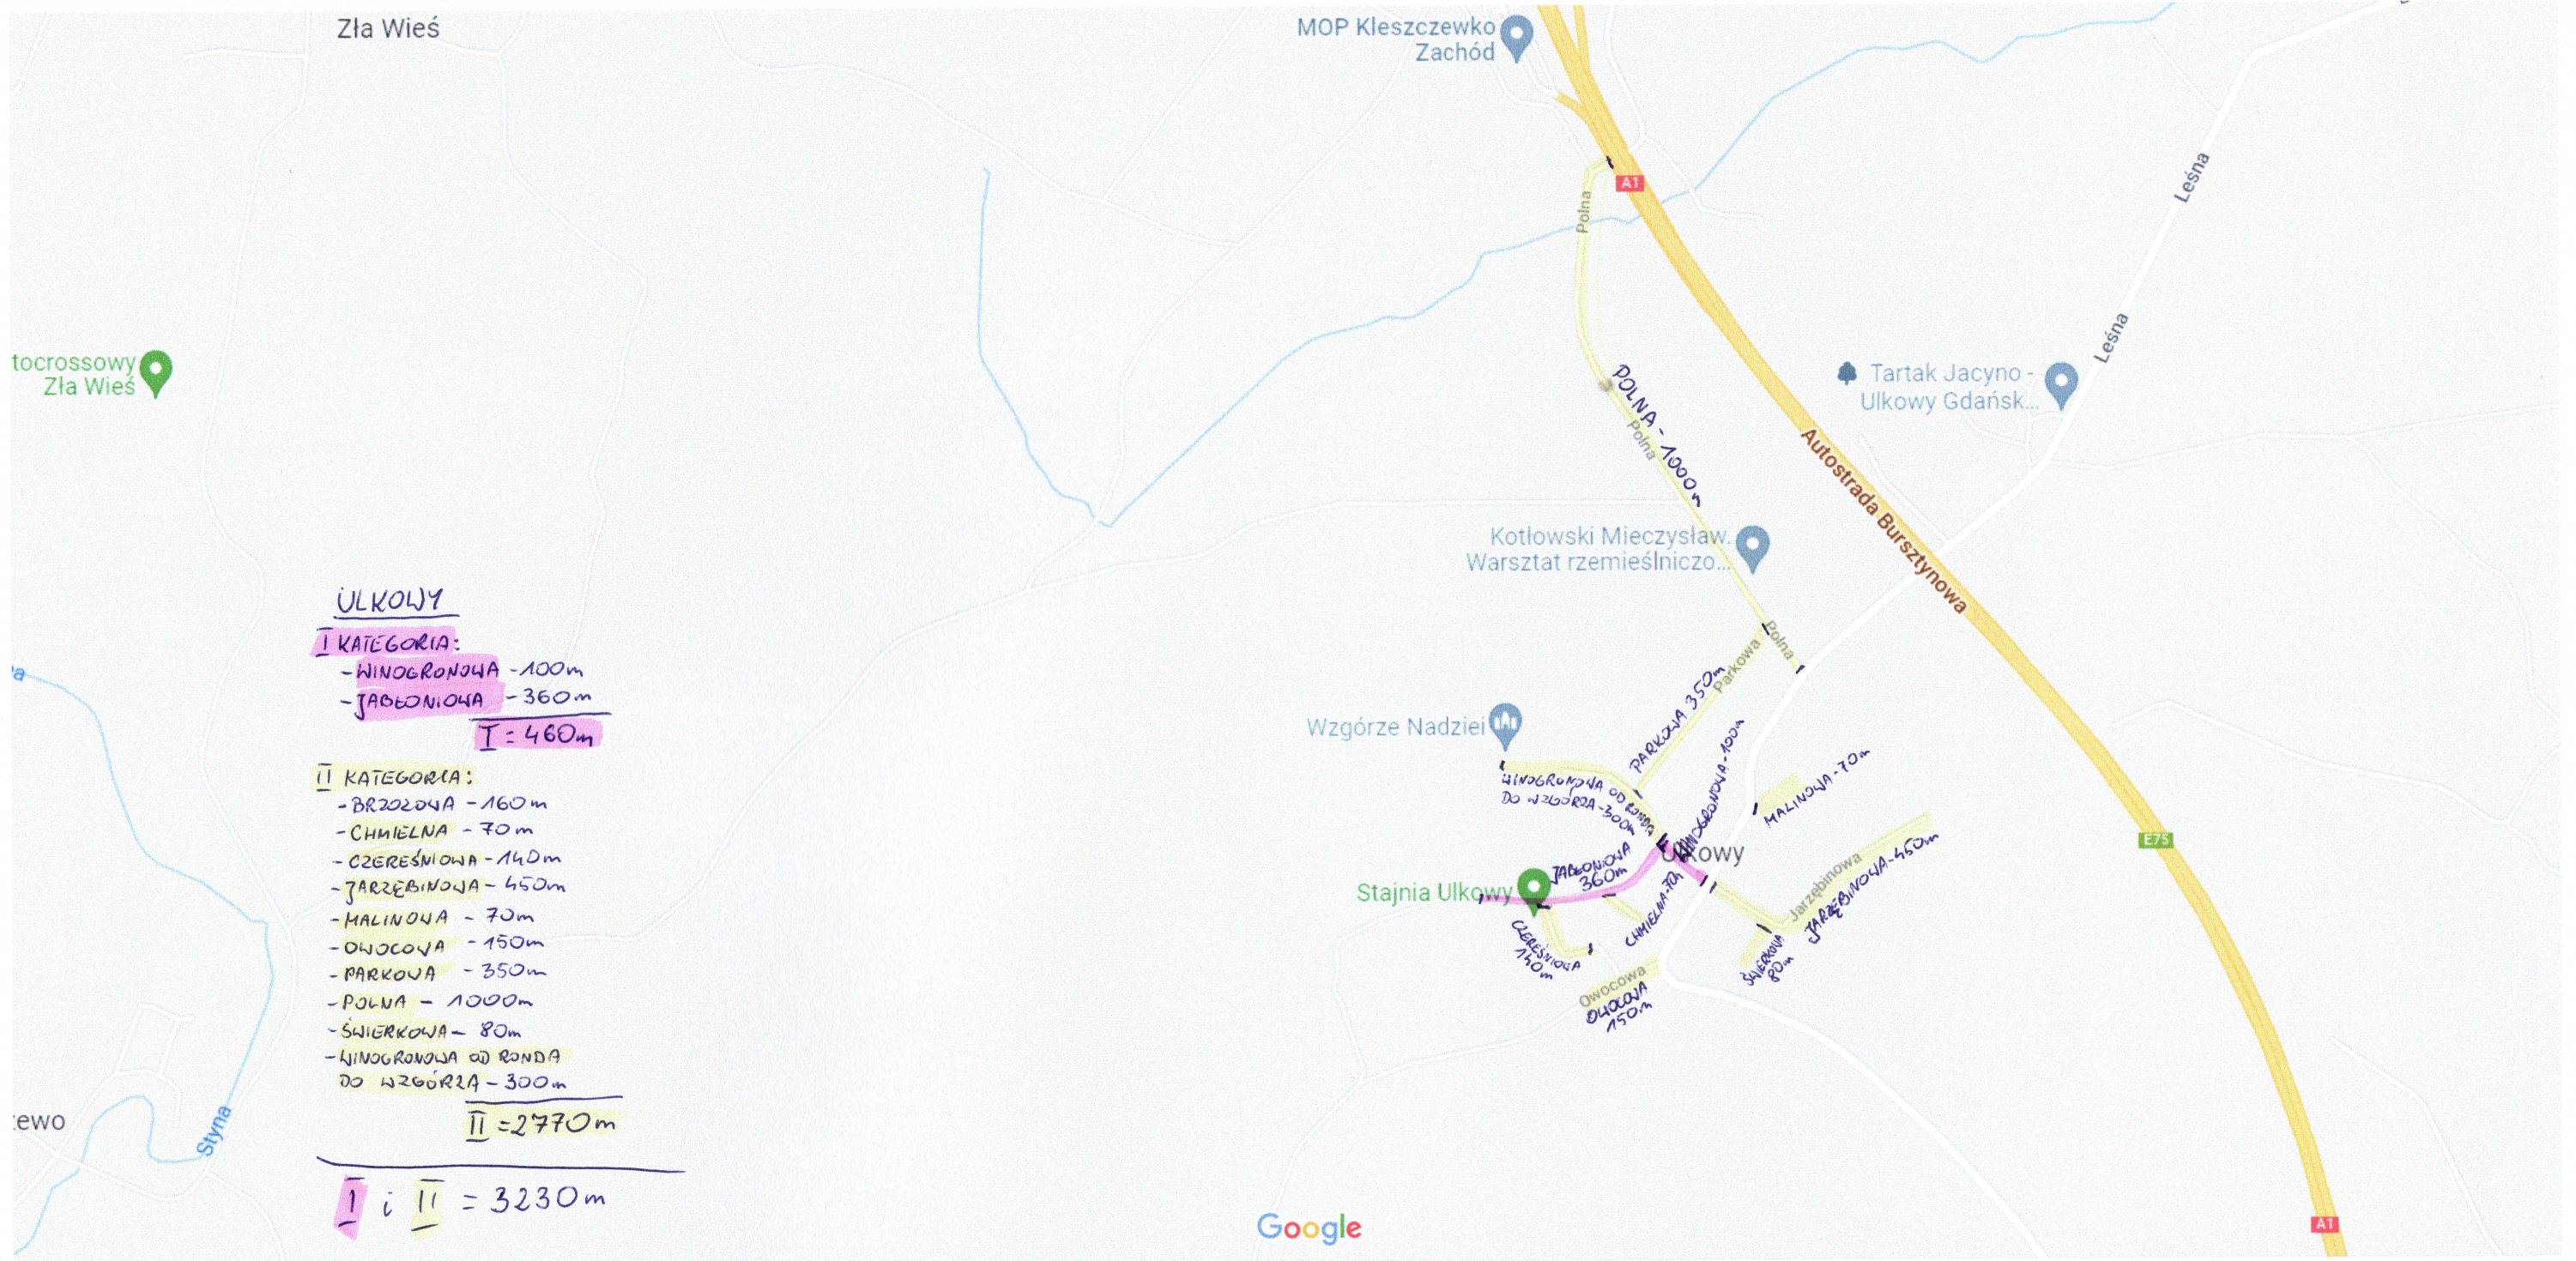

- RÓŻYNY**
- I KATEGORIA:**
- MEYŃSKA - 1800m
 - KWIATOWA - 950m
 - DWORCOWA - 210m
 - KOŚCIELNA - 200m
 - ŁĄKOWA - 2500m
- I = 5660m**
- II KATEGORIA:**
- CHABROWA - 500m
 - KONWALIOWA - 120m
 - POLNA - 350m
 - RÓŻANA GÓRA - 500m
 - RZEMIEŚLUCZA - 300m
 - SĄDOWA - 450m
 - SEOLUCZNA I ROSOWA - 400m
 - ŚWIERKOWA - 450m
 - WIŚNIOWA - 60m
 - SOSNOWA - 100m
 - IRYSOWA - 100m
- II = 3330m**
-
- I + II = 8990m**

Dane mapy ©2022 Google 200 m

Google RÓŻYNY II

RÓŻYNY
I KATEGORIA:
 - MŁYŃSKA - 1800m
 - KWIATOWA - 950m
 - DWORCOWA - 210m
 - KOŚCIELNA - 200m
 - ŁĄKOWA - 2500m
I = 5660m

II KATEGORIA:
 - CHABROWA - 500m
 - KONWALIOWA - 120m
 - POLNA - 350m
 - RÓŻANA GÓRA - 500m
 - RZEMIEŚLNICZA - 300m
 - SADOWA - 450m
 - SŁONECZNA I POGODNA - 400m
 - ŚWIERKOWA - 450m
 - WIŚNIOWA - 60m
 - SOSNOWA - 100m
 - IRYSOWA - 100m
II = 3330m

I i II = 8990m

KLESZCZEWKO

ULKOWY
 I KATEGORIA:
 - WINOGRONOWA - 100m
 - JABKOWA - 360m
 I = 460m

II KATEGORIA:
 - BRZOZOWA - 160m
 - CHMIELNA - 70m
 - CZEREŚNIOWA - 140m
 - JARZĘBINOWA - 450m
 - MALINOWA - 70m
 - OWOCOWA - 150m
 - PARKOWA - 350m
 - POLNA - 1000m
 - ŚWIERKOWA - 80m
 - WINOGRONOWA OD RONDRA
 DO WRÓBIA - 300m
 II = 2770m