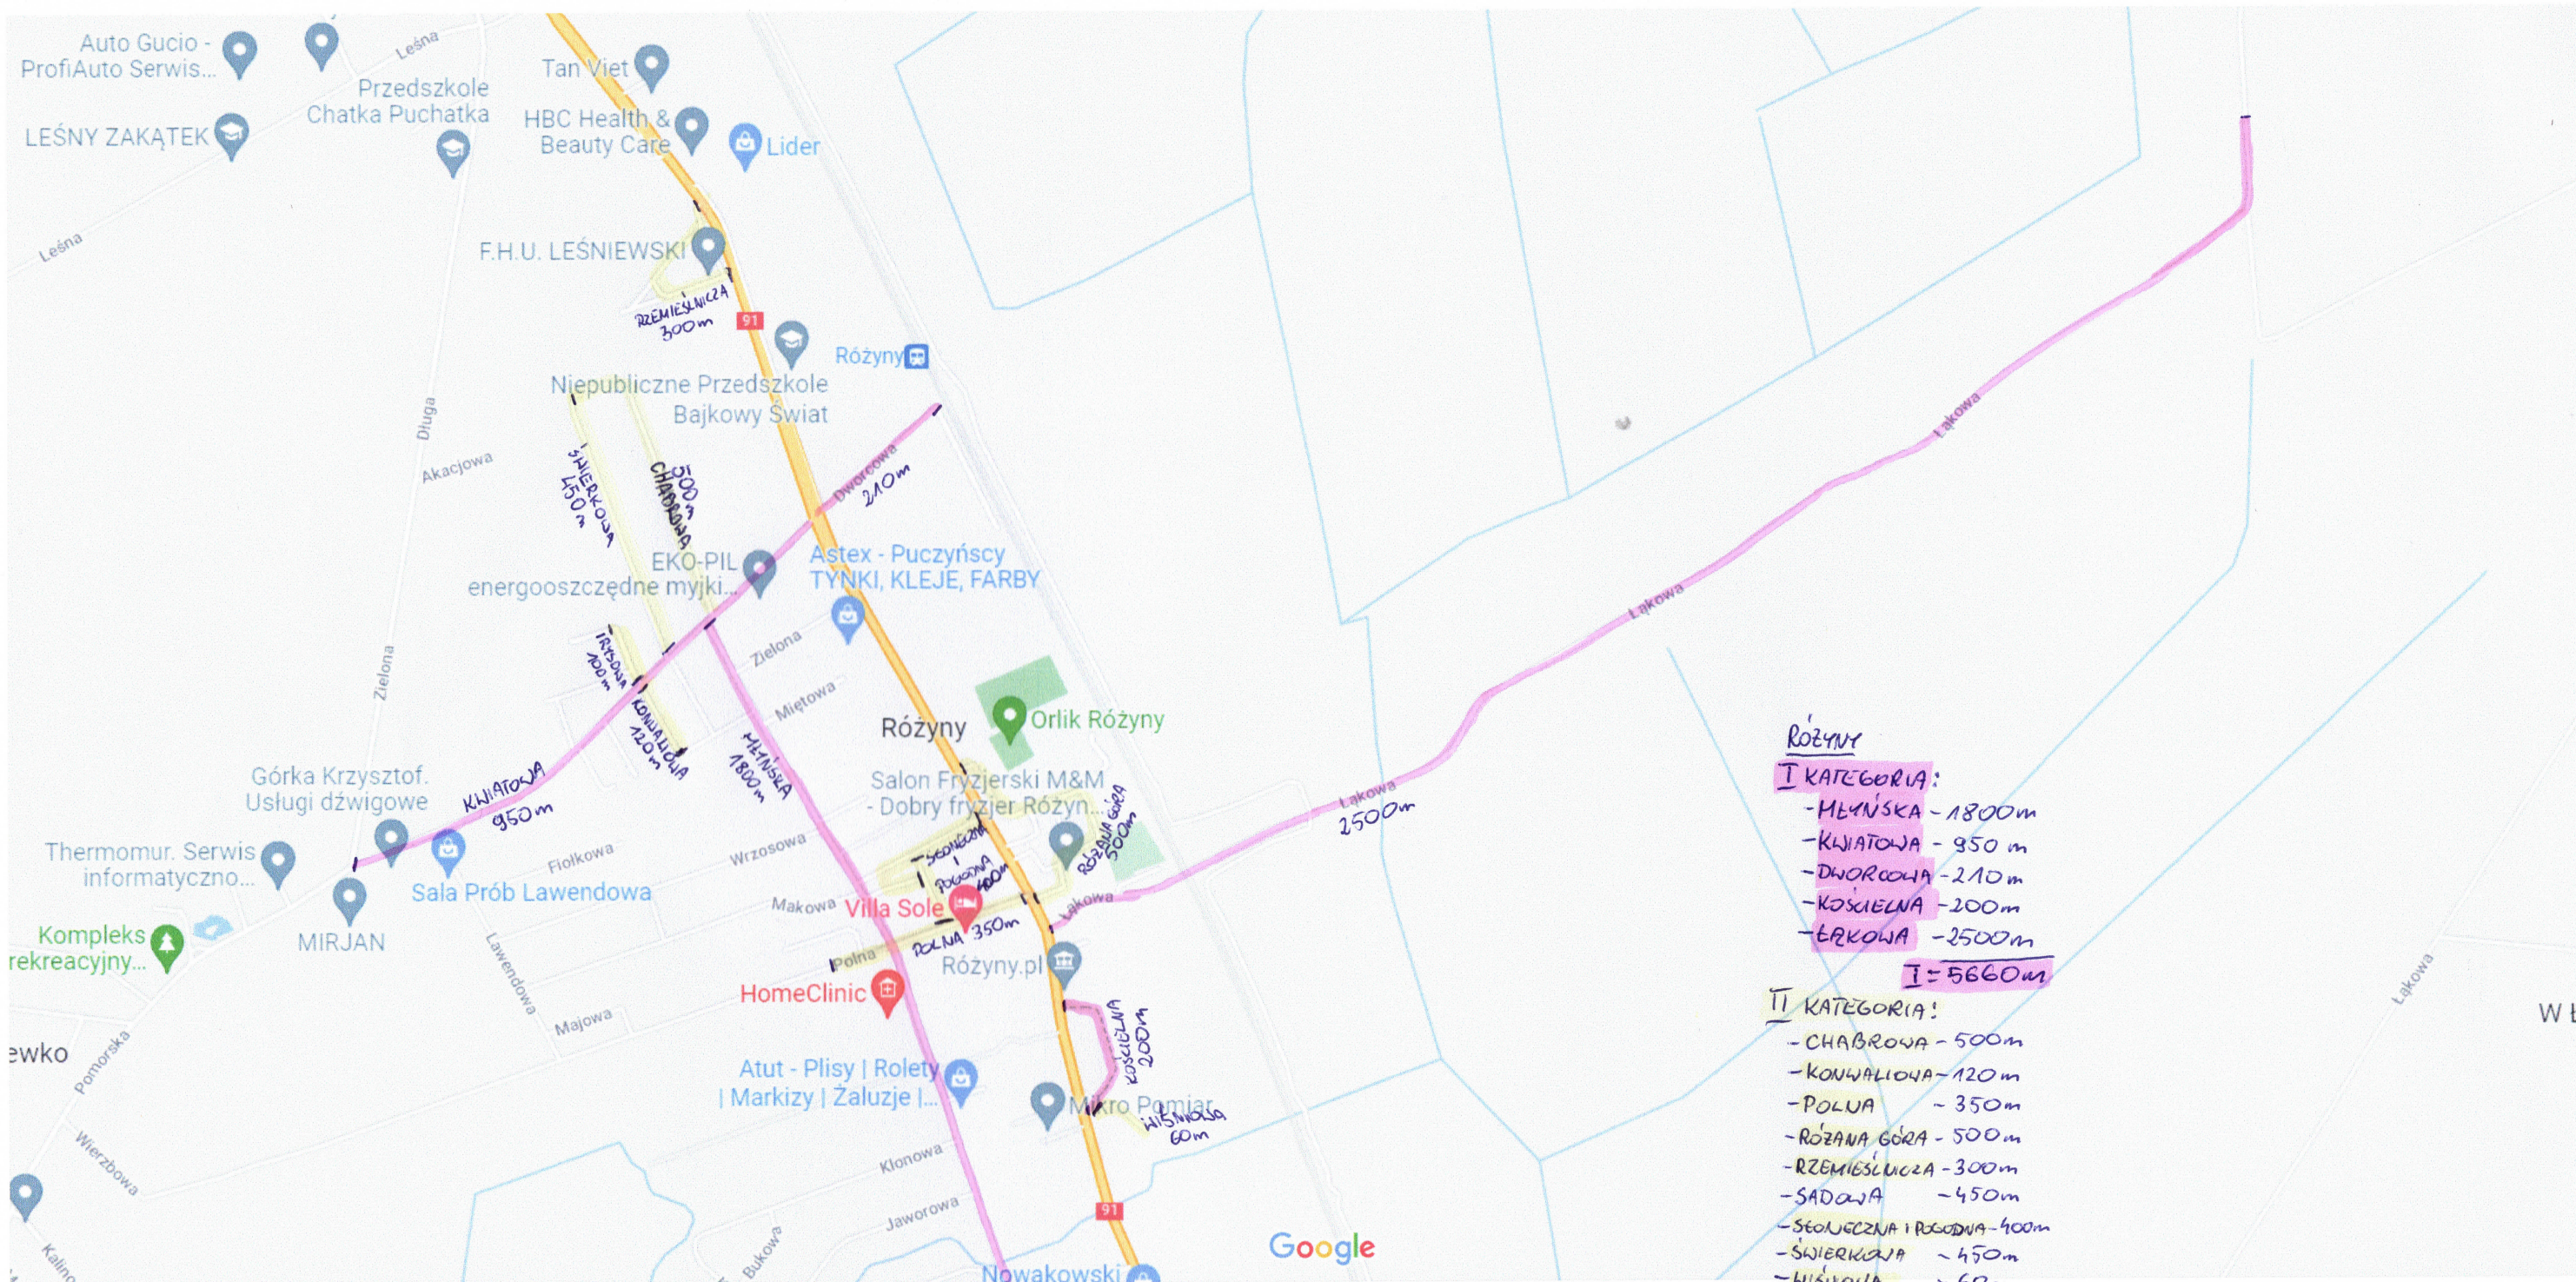

II KATEGORIA

- SZCZĘŚLIWA - 750m
- MIEA - 400m
- KAMIENNA - 600m
- SŁONECZNA - 180m
- ROLNICZA - 40m
- ZACISZE - 120m
- PROMIENNA - 180m
- TECZOWA - 260m
- PODJAZDOWA - 50m

I i II = 2540m

KOLNIK

Google RÓŻYNY I

- RÓŻYNY**
- I KATEGORIA:**
- MEYŃSKA - 1800m
 - KWIATOWA - 950m
 - DWORCOWA - 210m
 - KOŚCIELNA - 200m
 - ŁĄKOWA - 2500m
- I = 5660m**
- II KATEGORIA:**
- CHABROWA - 500m
 - KONWALIOWA - 120m
 - POLNA - 350m
 - RÓŻANA GÓRA - 500m
 - RZEMIEŚLUCZA - 300m
 - SĄDOWA - 450m
 - SEOLUCZNA I ROSOWA - 400m
 - ŚWIERKOWA - 450m
 - WIŚNIOWA - 60m
 - SOSNOWA - 100m
 - IRYSOWA - 100m
- II = 3330m**
-
- I + II = 8990m**

Dane mapy ©2022 Google 200 m

Google RÓŻYNY II

RÓŻYNY
I KATEGORIA:
 - MŁYŃSKA - 1800m
 - KWIATOWA - 950m
 - DWORCOWA - 210m
 - KOŚCIELNA - 200m
 - ŁĄKOWA - 2500m
I = 5660m

II KATEGORIA:
 - CHABROWA - 500m
 - KONWALIOWA - 120m
 - POLNA - 350m
 - RÓŻANA GÓRA - 500m
 - RZEMIEŚLNICZA - 300m
 - SADOWA - 450m
 - SŁONECZNA I POGODNA - 400m
 - ŚWIERKOWA - 450m
 - WIŚNIOWA - 60m
 - SOSNOWA - 100m
 - IRYSOWA - 100m
II = 3330m