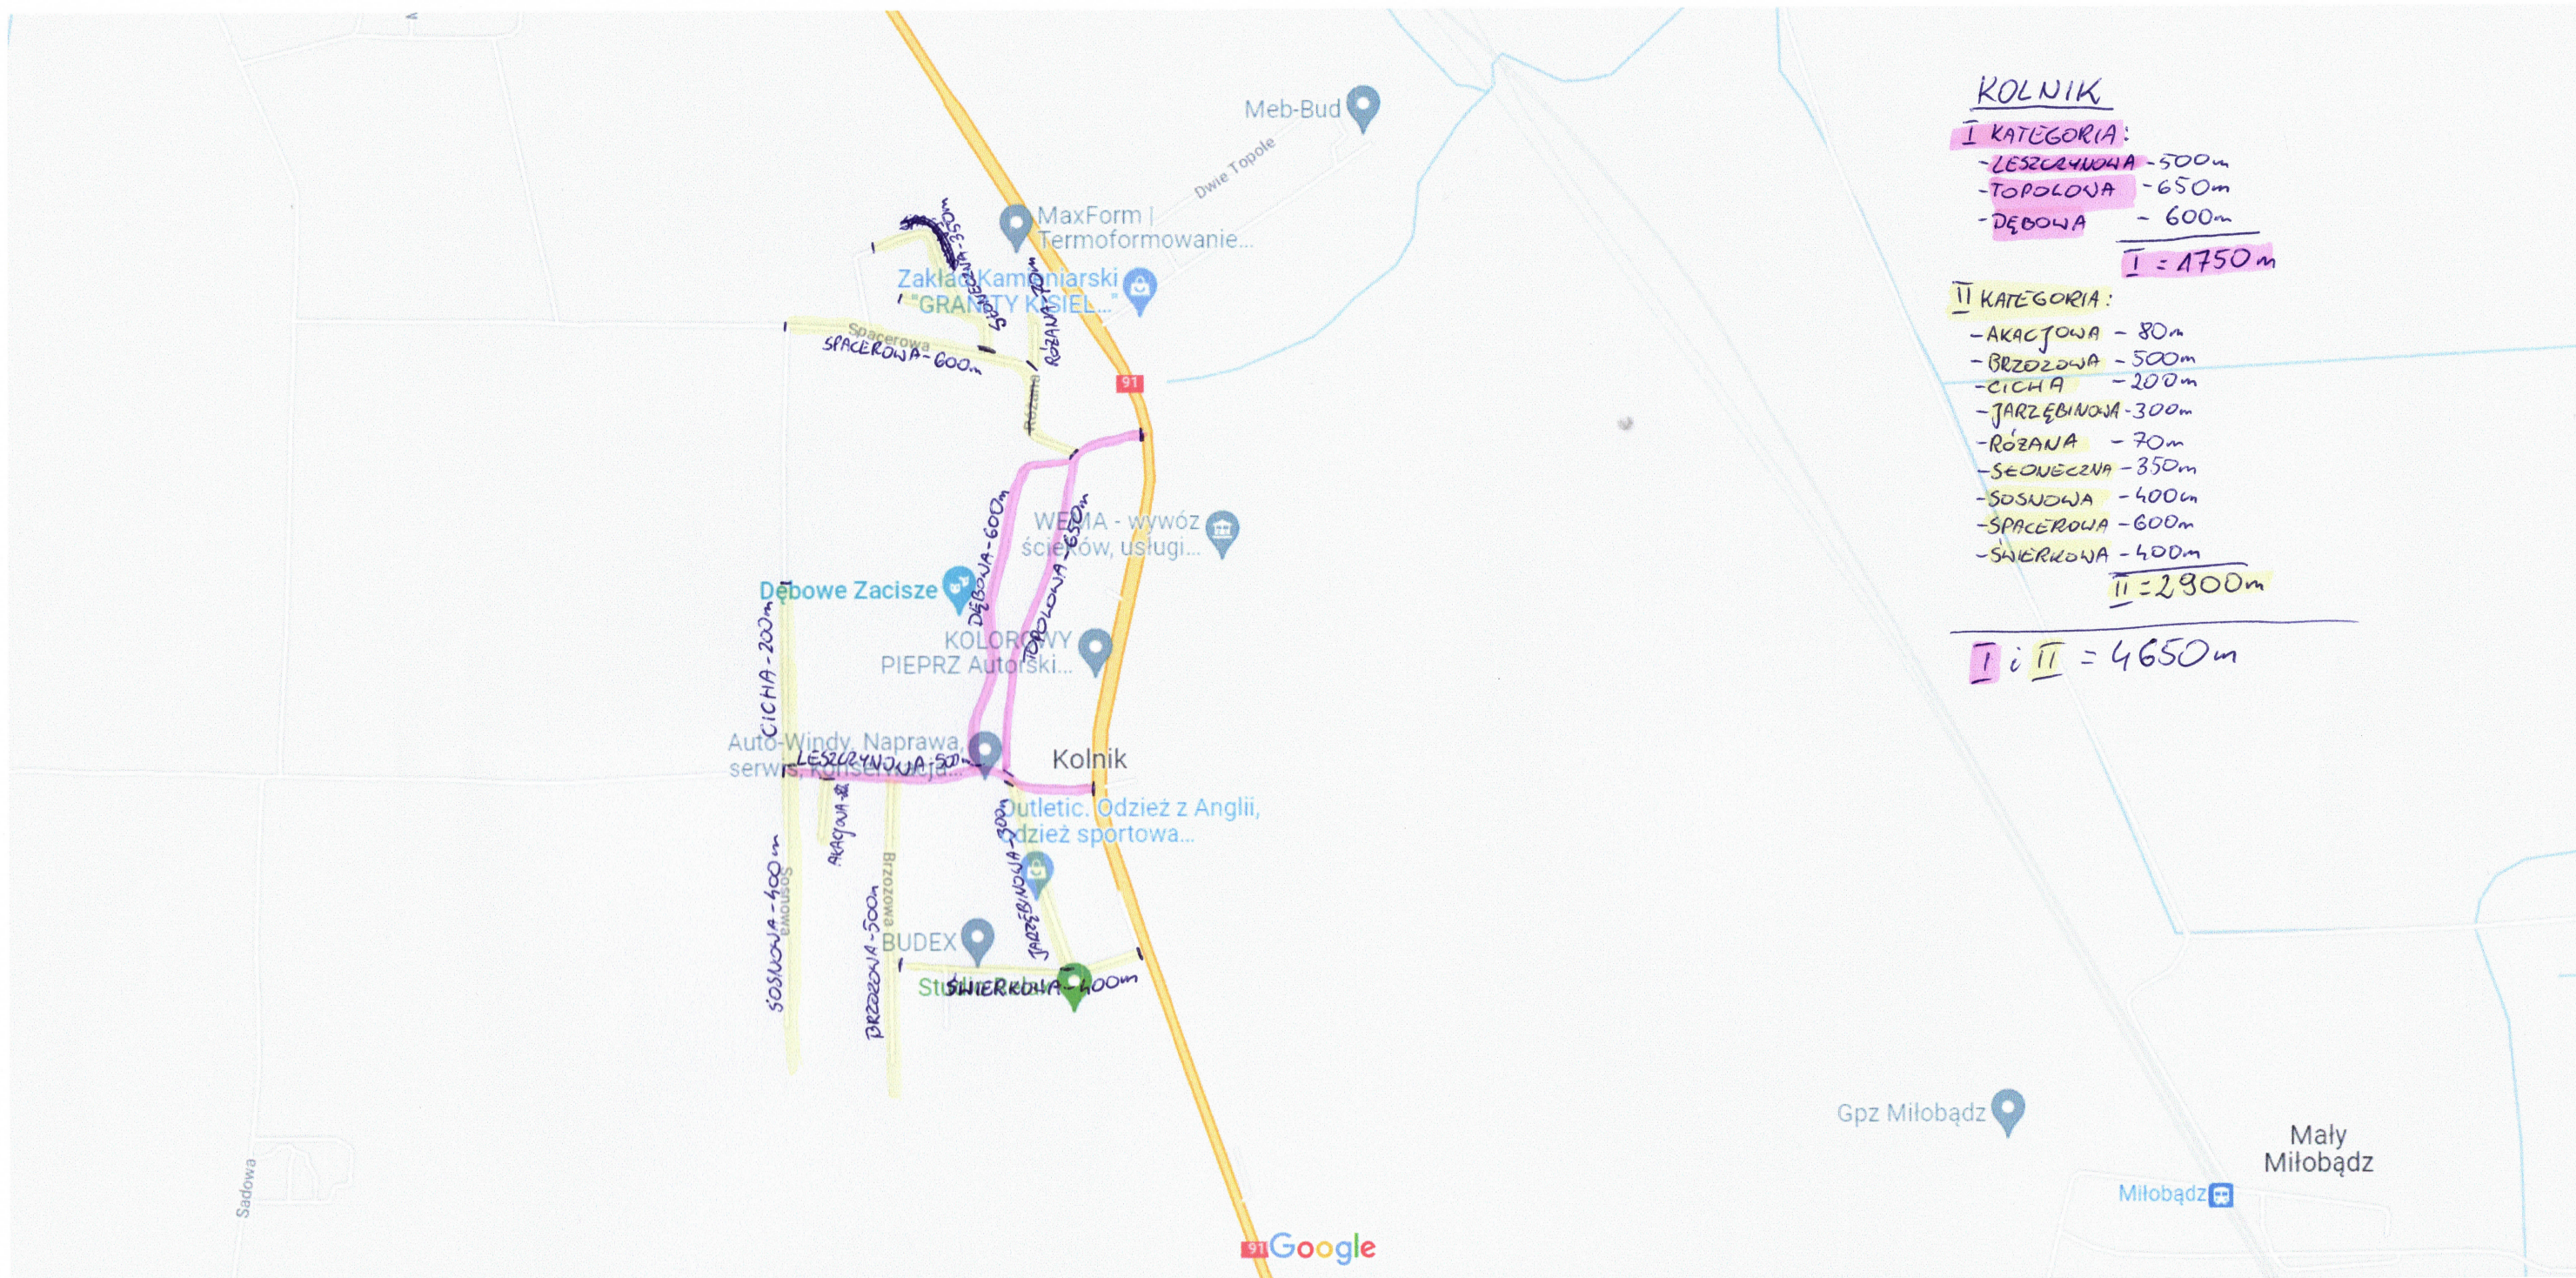

II = 7540m

I + II = 19310m

ZELISŁAWKI

I KATEGORI:
 - ŚW. WOJCIECHA - 920m
 I = 920m

II KATEGORI:
 - ASFALTOVA W KIERUNKU DO AUTOSTRADY - 450m
 - LEŚNA - 200m
 - RYCERSKA - 250m
 II = 900m

I i II = 1820m

RĘBIELCZ

II KATEGORIA

- SZCZĘŚLIWA - 750m
- MIEA - 400m
- KAMIENNA - 600m
- SŁONECZNA - 180m
- ROLNICZA - 40m
- ZACISZE - 120m
- PROMIENNA - 180m
- TECZOWA - 260m
- PODJAZDOWA - 50m

I i II = 2540m

KOLNIK

Google RÓŻYNY I

- RÓŻYNY**
- I KATEGORIA:**
- MEYŃSKA - 1800m
 - KWIATOWA - 950m
 - DWORCOWA - 210m
 - KOŚCIELNA - 200m
 - ŁĄKOWA - 2500m
- I = 5660m**
- II KATEGORIA:**
- CHABROWA - 500m
 - KONWALIOWA - 120m
 - POLNA - 350m
 - RÓŻANA GÓRA - 500m
 - RZEMIEŚLUCZA - 300m
 - SĄDOWA - 450m
 - SEOLUCZNA I ROSOWA - 400m
 - ŚWIERKOWA - 450m
 - WIŚNIOWA - 60m
 - SOSNOWA - 100m
 - IRYSOWA - 100m
- II = 3330m**
-
- I + II = 8990m**

Dane mapy ©2022 Google 200 m

Google RÓŻYNY II

RÓŻYNY
I KATEGORIA:
 - MŁYŃSKA - 1800m
 - KWIATOWA - 950m
 - DWORCOWA - 210m
 - KOŚCIELNA - 200m
 - ŁĄKOWA - 2500m
I = 5660m

II KATEGORIA:
 - CHABROWA - 500m
 - KONWALIOWA - 120m
 - POLNA - 350m
 - RÓŻANA GÓRA - 500m
 - RZEMIEŚLNICZA - 300m
 - SADOWA - 450m
 - SŁONECZNA I POGODNA - 400m
 - ŚWIERKOWA - 450m
 - WIŚNIOWA - 60m
 - SOSNOWA - 100m
 - IRYSOWA - 100m
II = 3330m