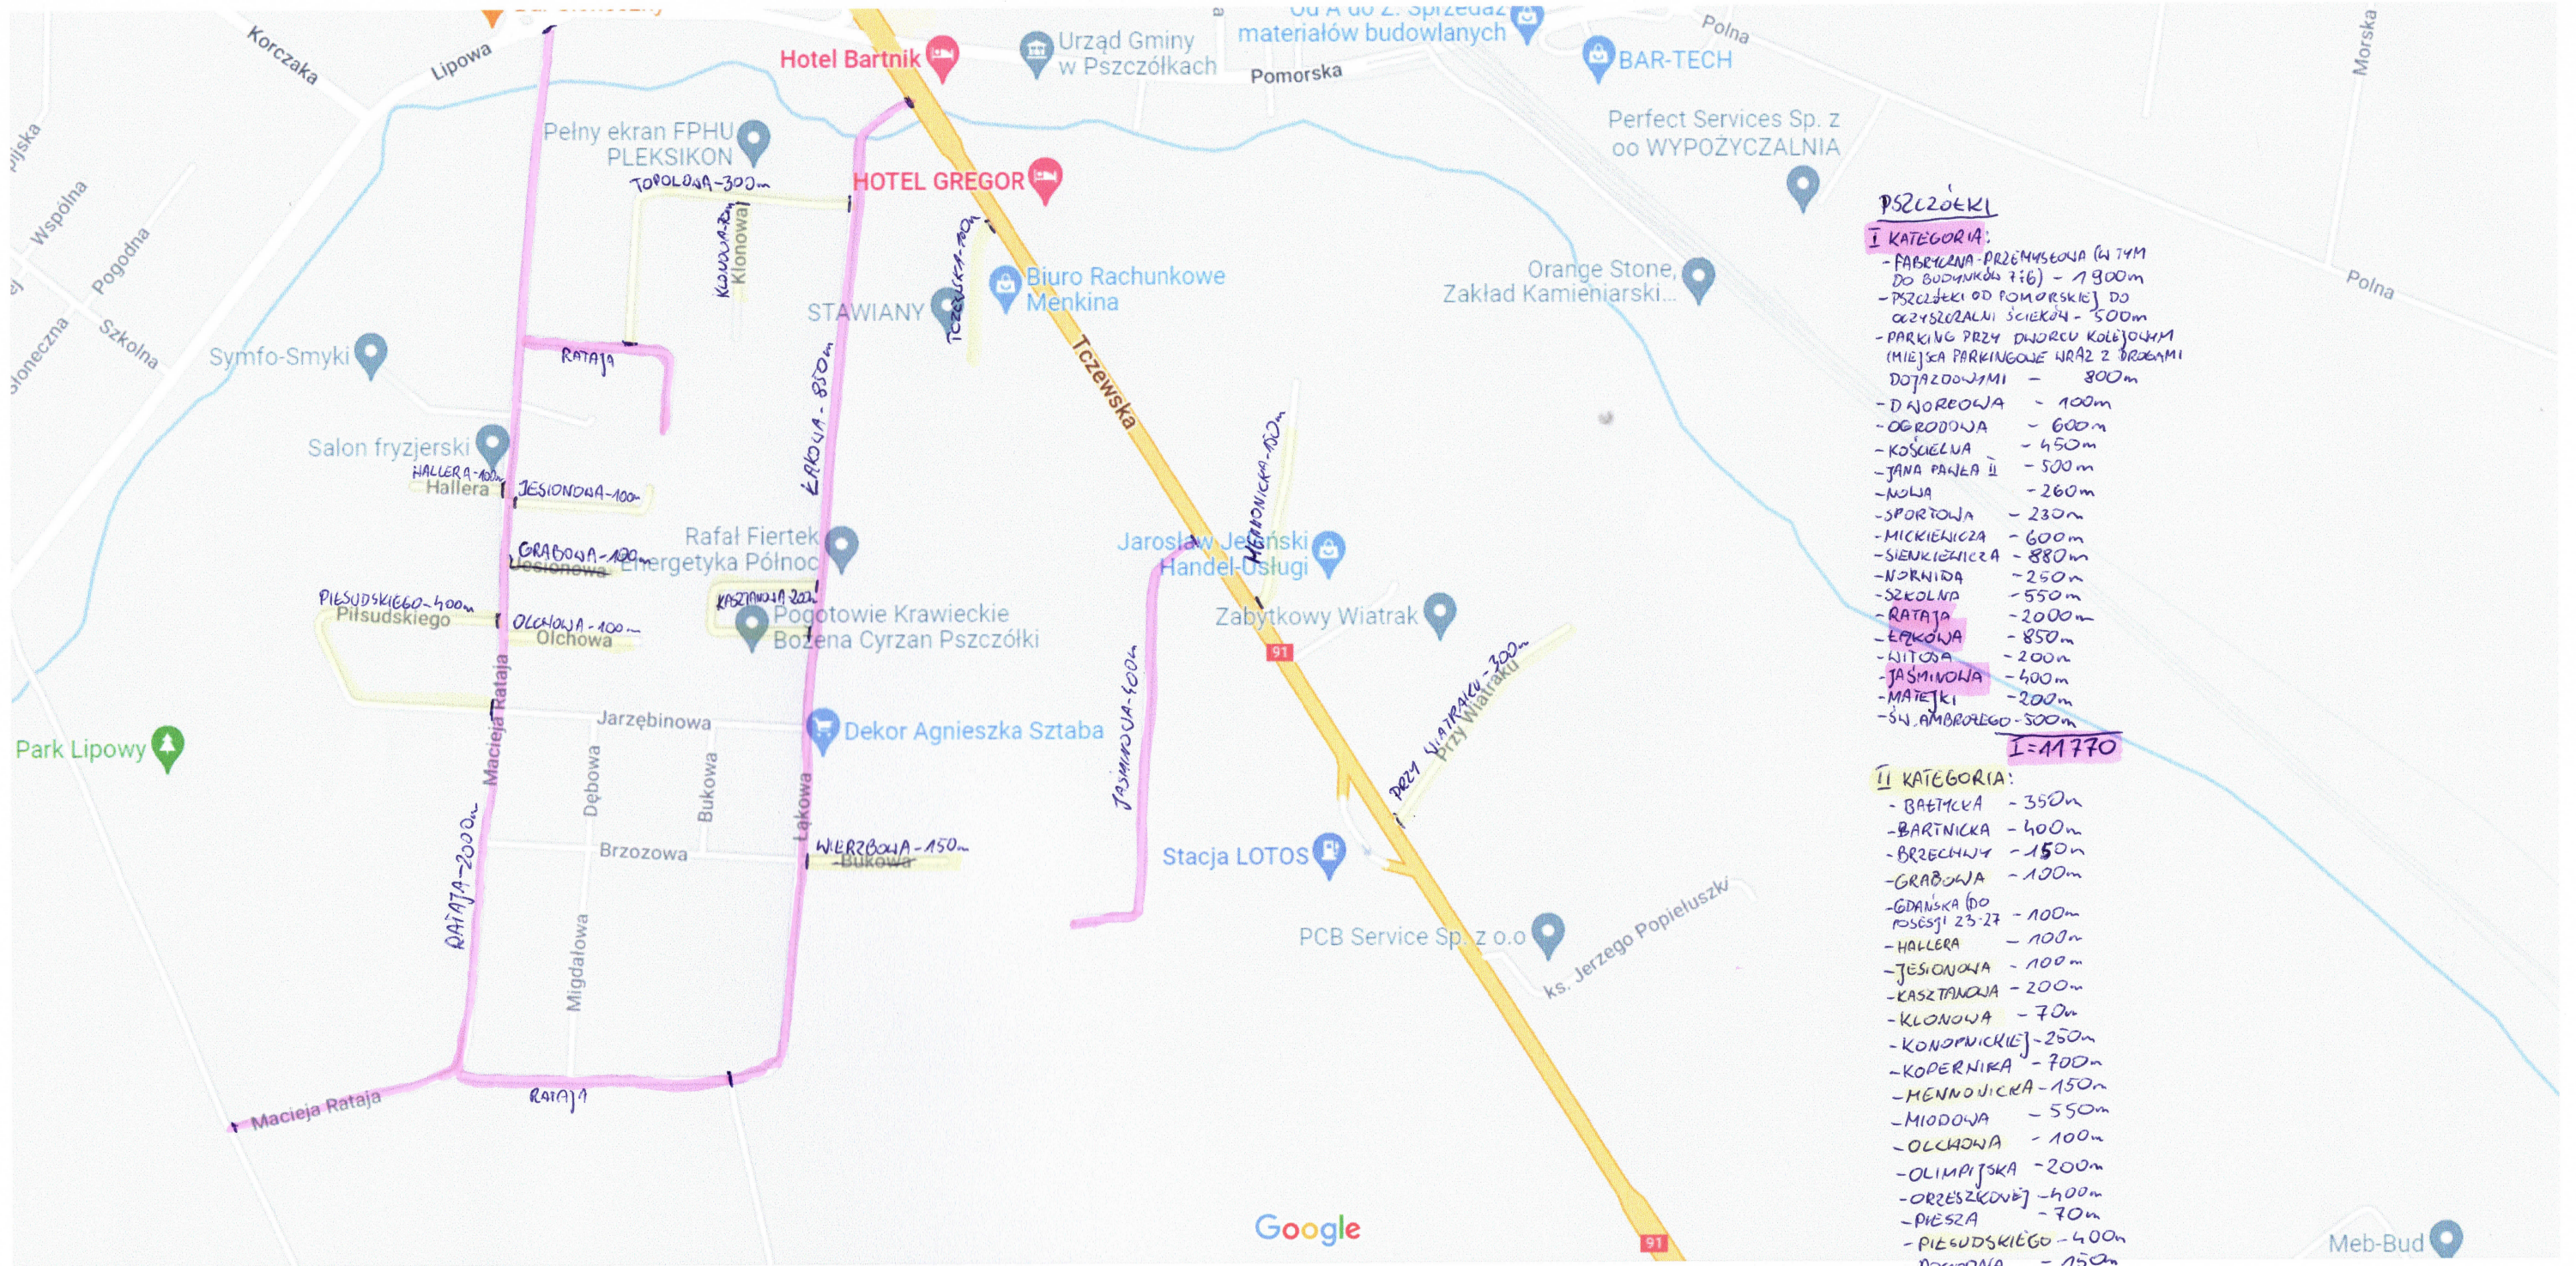

I i II = 19310m

PSZCZÓŁKI

PSZCZÓŁKI II

I KATEGORIA:

- FABRYCZNA-PRZEMYSŁOWA (W TM DO BUDYNKU 7:6) - 1300m
- PSZCZÓŁKI OD UL. POMORSKIEJ DO OCZYSZCZALNI ŚCIEKÓW - 500m
- PARKING PRZY DWORCU KOLEJOWYM (MIEJSCA PARKINGOWE WRAZ Z DRZEWAMI DOJAZDOWYMI) - 800m
- DWORCOWA - 100m
- OGRODOWA - 600m
- KOŚCIELNA - 450m
- JANA PAWŁA II - 500m
- NOWA - 260m
- SPORTOWA - 230m
- MICKIEWICZA - 600m
- SIENKIEWICZA - 880m
- NORWIDA - 250m
- SZKOLNA - 550m
- RATAJA - 2000m
- KAKOWA - 850m
- WITOSA - 200m
- JAŚMINOWA - 400m
- MATEJKI - 200m
- ŚW. AMBROZEGO - 500m

I = 11710m

II KATEGORIA:

- BAŁTYCKA - 350m
- BARTNICKA - 400m
- BRZECHWY - 150m
- GRABOJA - 100m
- GDAŃSKA (DO PŁOŚCZY 23-27) - 100m
- HALLERA - 100m
- JESIONOWA - 100m
- KASZANOWA - 200m
- KLONOWA - 70m
- KONOPNICKIEJ - 250m
- KOPERNIKA - 700m
- MENNOWNICKA - 150m
- MIODOWA - 550m
- OLCHOWA - 100m
- OLIMPIJSKA - 200m
- ORZEŚKOWEJ - 400m
- PIEŚZA - 70m
- PIŁSUDSKIEGO - 400m
- POGODNA - 150m
- PÓLNA - 650m
- PRUSA - 50m
- PRZY WIATRAKU - 300m
- REYMONTA - 400m
- STONECZNA - 50m
- STOLACKIEGO - 300m
- TCELEWSKA - 100m
- TOPOLOWA - 300m
- TULIMA - 100m
- WĄTELNA - 100m
- WIERZBOWA - 150m
- WSPÓLNA - 100m
- ŻEROMSKIEGO - 200m
- ŻUKAWSKA - 200m

II = 7540m

I + II = 19310m

PSZCZÓŁKI

I KATEGORIA:

- FABRYCZNA-PRZEMYSŁOWA (W 74M DO BUDYNKU 116) - 1900m
- PSZCZÓŁKI OD POMORSKIEJ DO OZYSZCZALNI ŚCIEKÓW - 500m
- PARKING PRZY DWORCU KOLEJOWYM (MIEJSKA PARKINGOWE WRAZ Z DRAMAMI DOJAZDOWYMI - 800m
- DĄBOWA - 100m
- OGRODOWA - 600m
- KOŚCIELNA - 450m
- JANA PAWŁA II - 500m
- MOJA - 260m
- SPORTOWA - 230m
- MICKIEWICZA - 600m
- SIENKIEWICZA - 880m
- NORKOWA - 250m
- SZKOLNA - 550m
- RATAJA - 2000m
- ŁĄKOWA - 850m
- WITOSA - 200m
- JASMINOWA - 400m
- MATYJKI - 200m
- ŚW. AMBROŻEGO - 500m