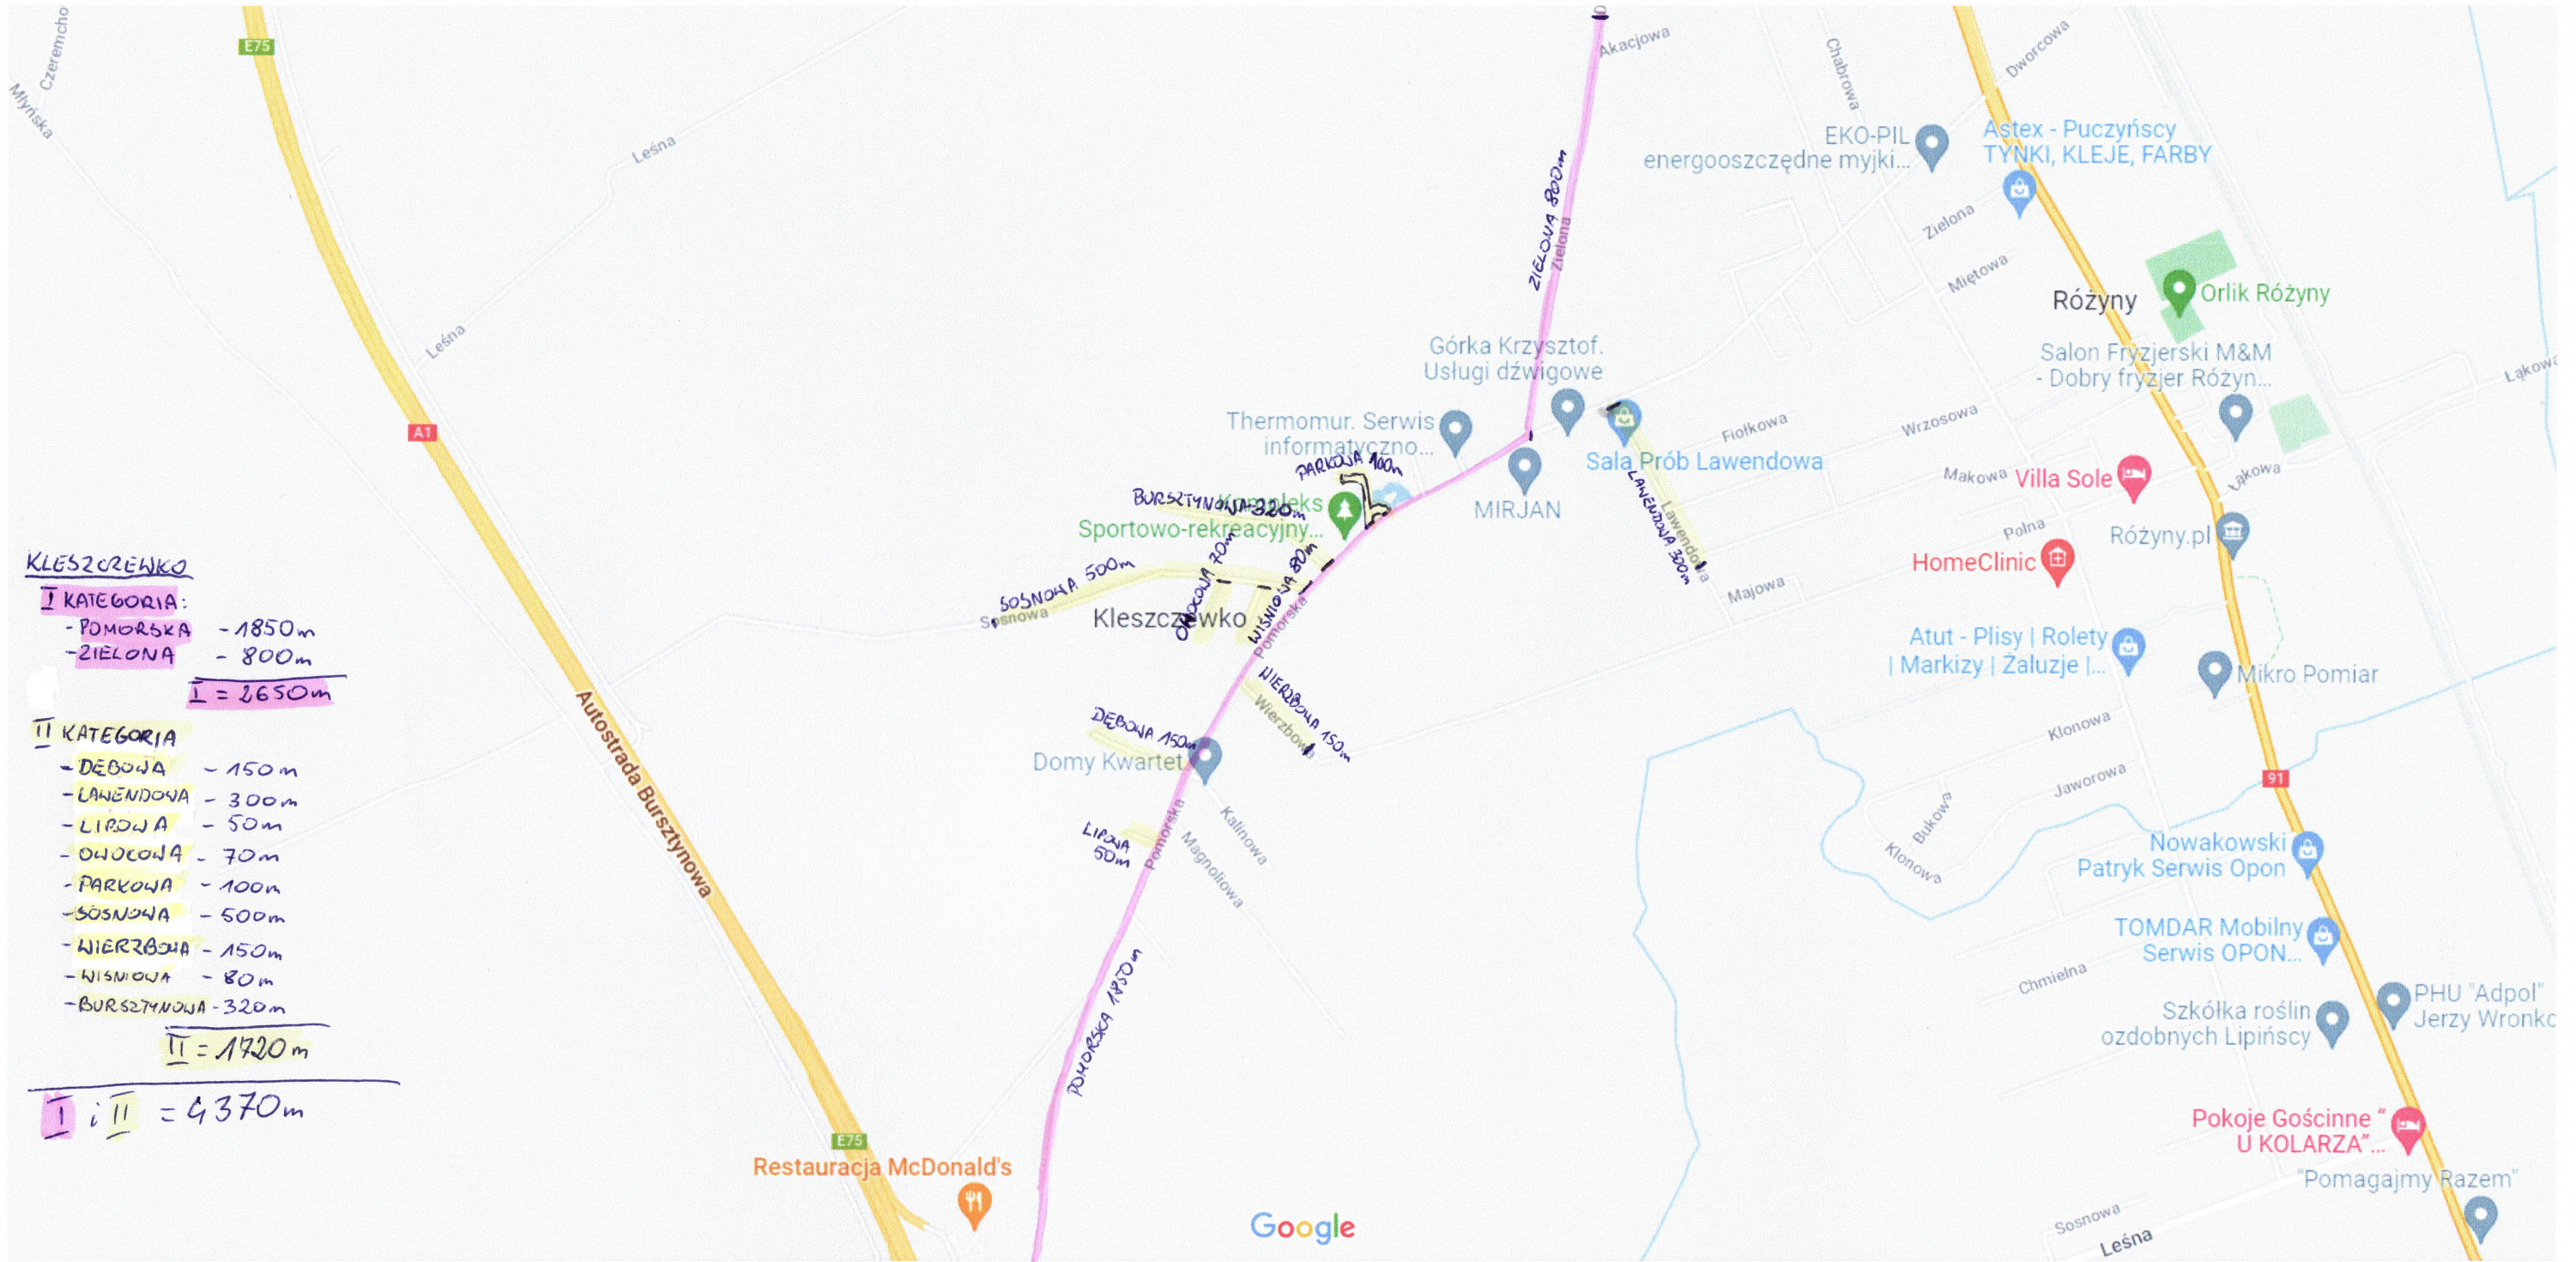

- RÓŻYNY**
- I KATEGORIA:**
- MEYŃSKA - 1800m
 - KWIATOWA - 950m
 - DWORCOWA - 210m
 - KOŚCIELNA - 200m
 - ŁĄKOWA - 2500m
- I = 5660m**
- II KATEGORIA:**
- CHABROWA - 500m
 - KONWALIOWA - 120m
 - POLNA - 350m
 - RÓŻANA GÓRA - 500m
 - RZEMIEŚLUCZA - 300m
 - SĄDOWA - 450m
 - SEOLUCZNA I ROSOWA - 400m
 - ŚWIERKOWA - 450m
 - WIŚNIOWA - 60m
 - SOSNOWA - 100m
 - IRYSOWA - 100m
- II = 3330m**
-
- I + II = 8990m**

Dane mapy ©2022 Google 200 m

Google RÓŻYNY II

RÓŻYNY
I KATEGORIA:
 - MŁYŃSKA - 1800m
 - KWIATOWA - 950m
 - DWORCOWA - 210m
 - KOŚCIELNA - 200m
 - ŁĄKOWA - 2500m
I = 5660m

II KATEGORIA:
 - CHABROWA - 500m
 - KONWALIOWA - 120m
 - POLNA - 350m
 - RÓŻANA GÓRA - 500m
 - RZEMIEŚLNICZA - 300m
 - SADOWA - 450m
 - SŁONECZNA I POGODNA - 400m
 - ŚWIERKOWA - 450m
 - WIŚNIOWA - 60m
 - SOSNOWA - 100m
 - IRYSOWA - 100m
II = 3330m

I i II = 8990m

KLESZCZEWKO

ULKOWY
 I KATEGORIA:
 - WINOGRONOWA - 100m
 - JABKOWA - 360m
 I = 460m

II KATEGORIA:
 - BRZOZOWA - 160m
 - CHMIELNA - 70m
 - CZEREŚNIOWA - 140m
 - JARZĘBINOWA - 450m
 - MALINOWA - 70m
 - OWOCOWA - 150m
 - PARKOWA - 350m
 - POLNA - 1000m
 - ŚWIERKOWA - 80m
 - WINOGRONOWA OD RONDRA
 DO WRÓBIA - 300m
 II = 2770m