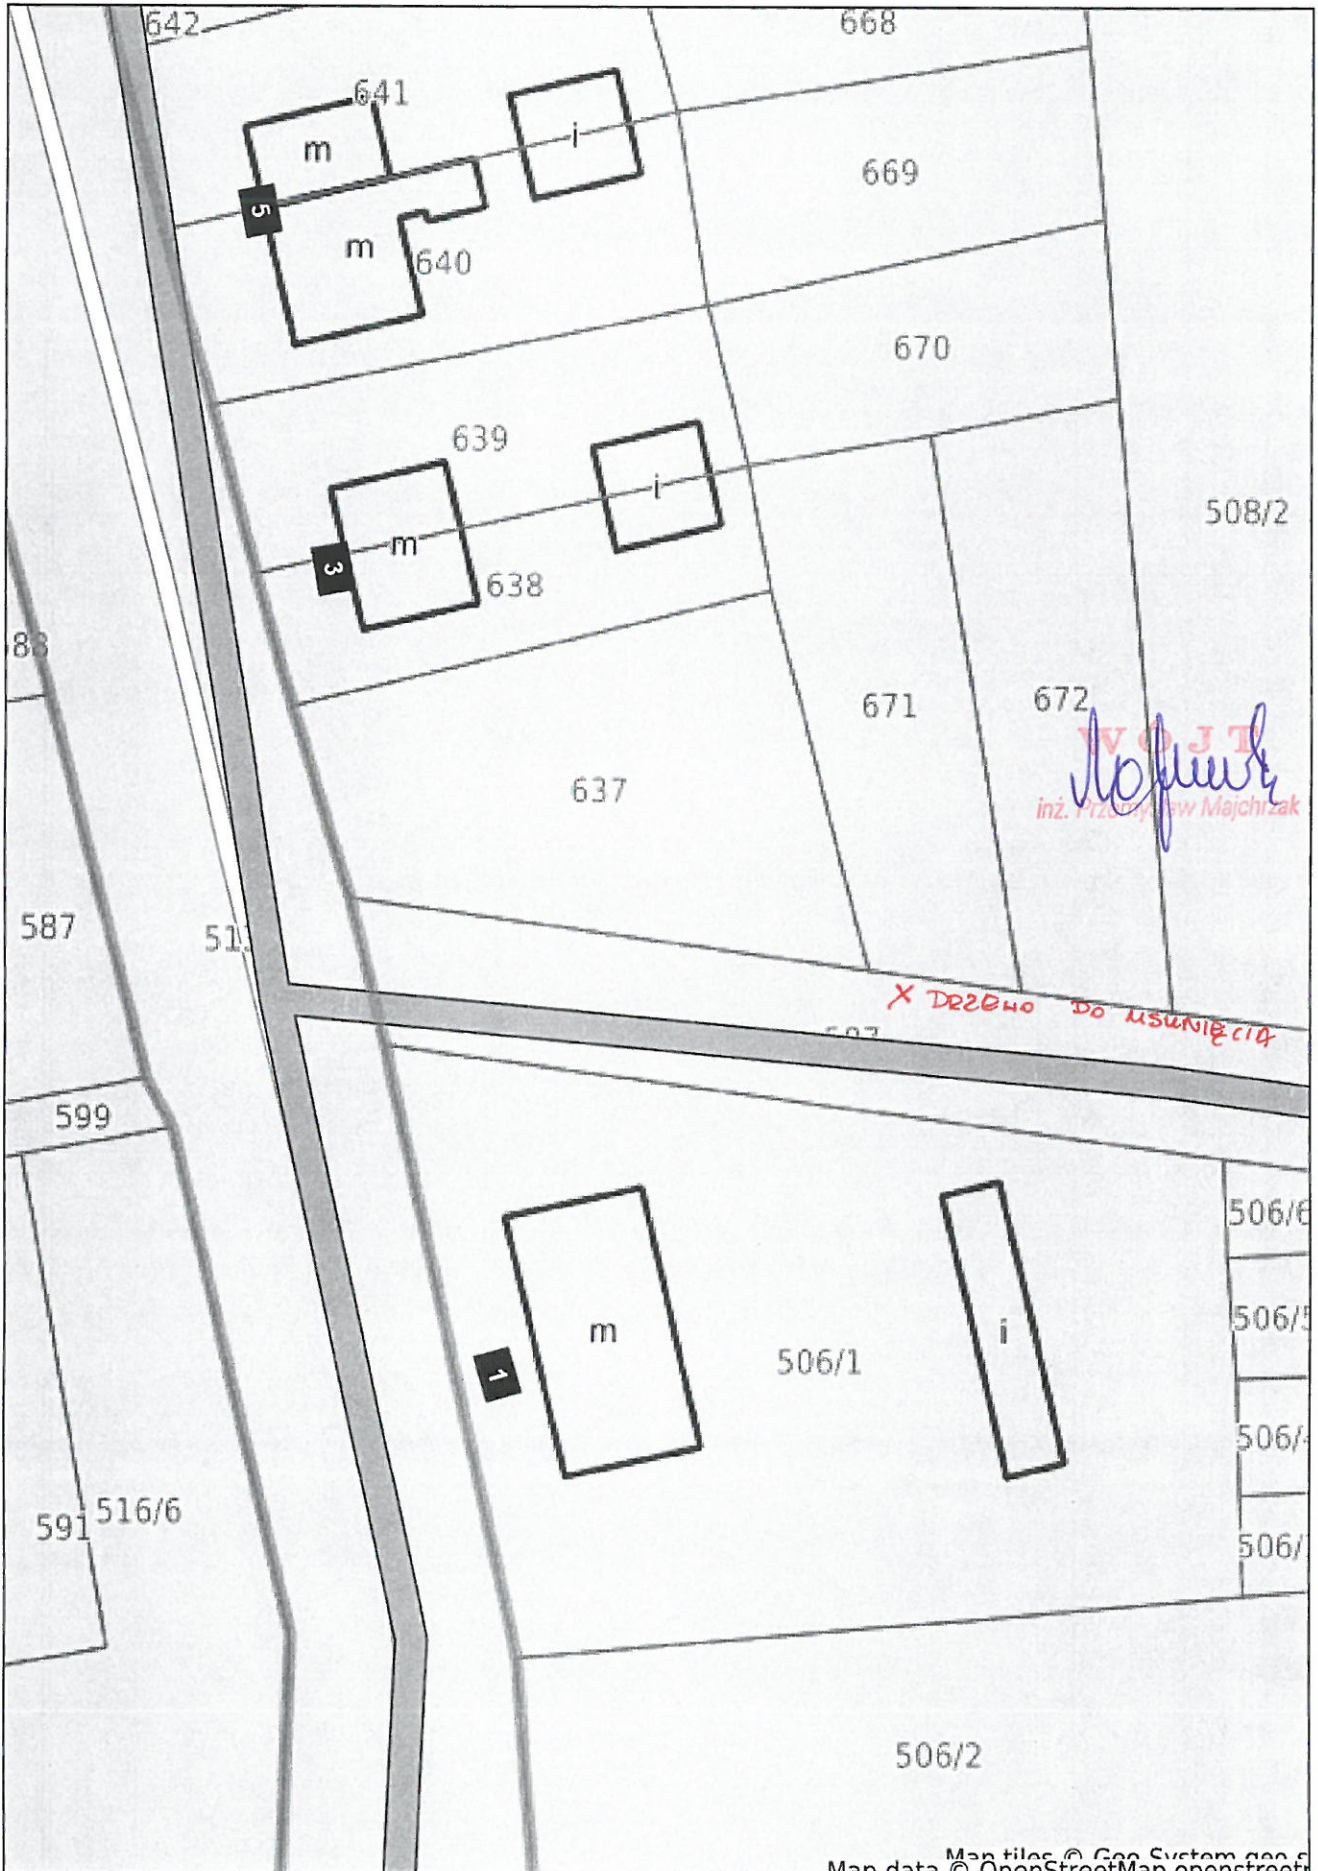

# Wągrowiec - System Informacji Przestrzennej -

skala 1 : 500

WOJCIK  
inż. Przemysław Wojcik

Zdjęcia ( nr 1, 2, 3 ) dotyczą drzewa – jesionu na działce nr 507 – obręb ewidencyjny Rąbczyn