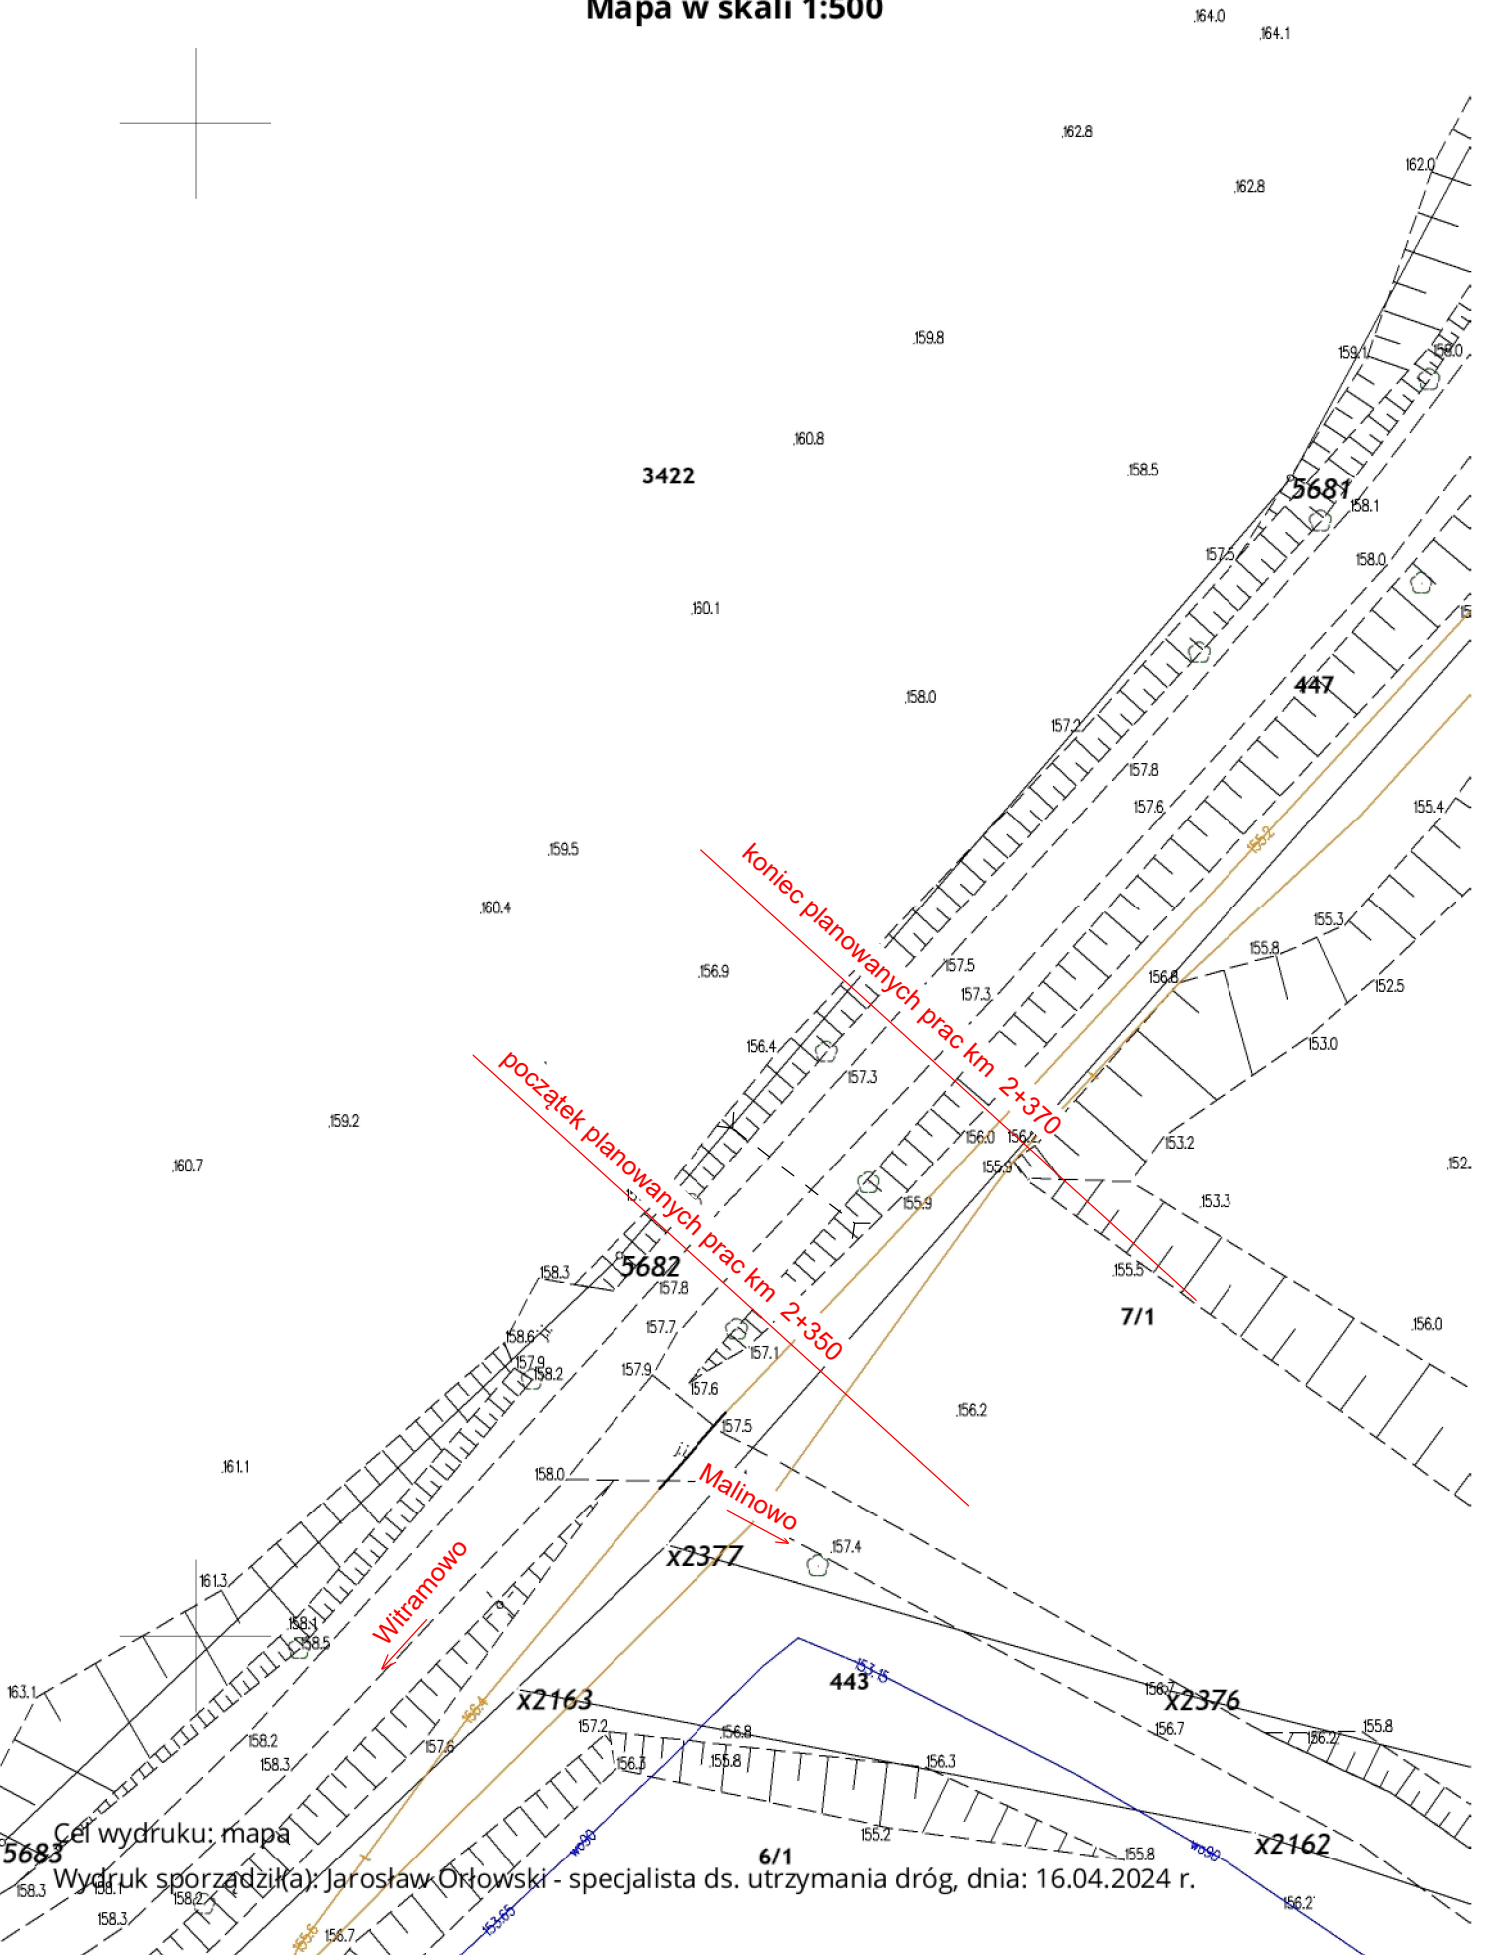

Jednostka ewidencyjna: gm_Olsztynek

Obręb: WITRAMOWO

11/

Mapa w skali 1:500

Cel wydruku: mapa

Wydruk sporządził(a): Jarosław Orłowski - specjalista ds. utrzymania dróg, dnia: 16.04.2024 r.