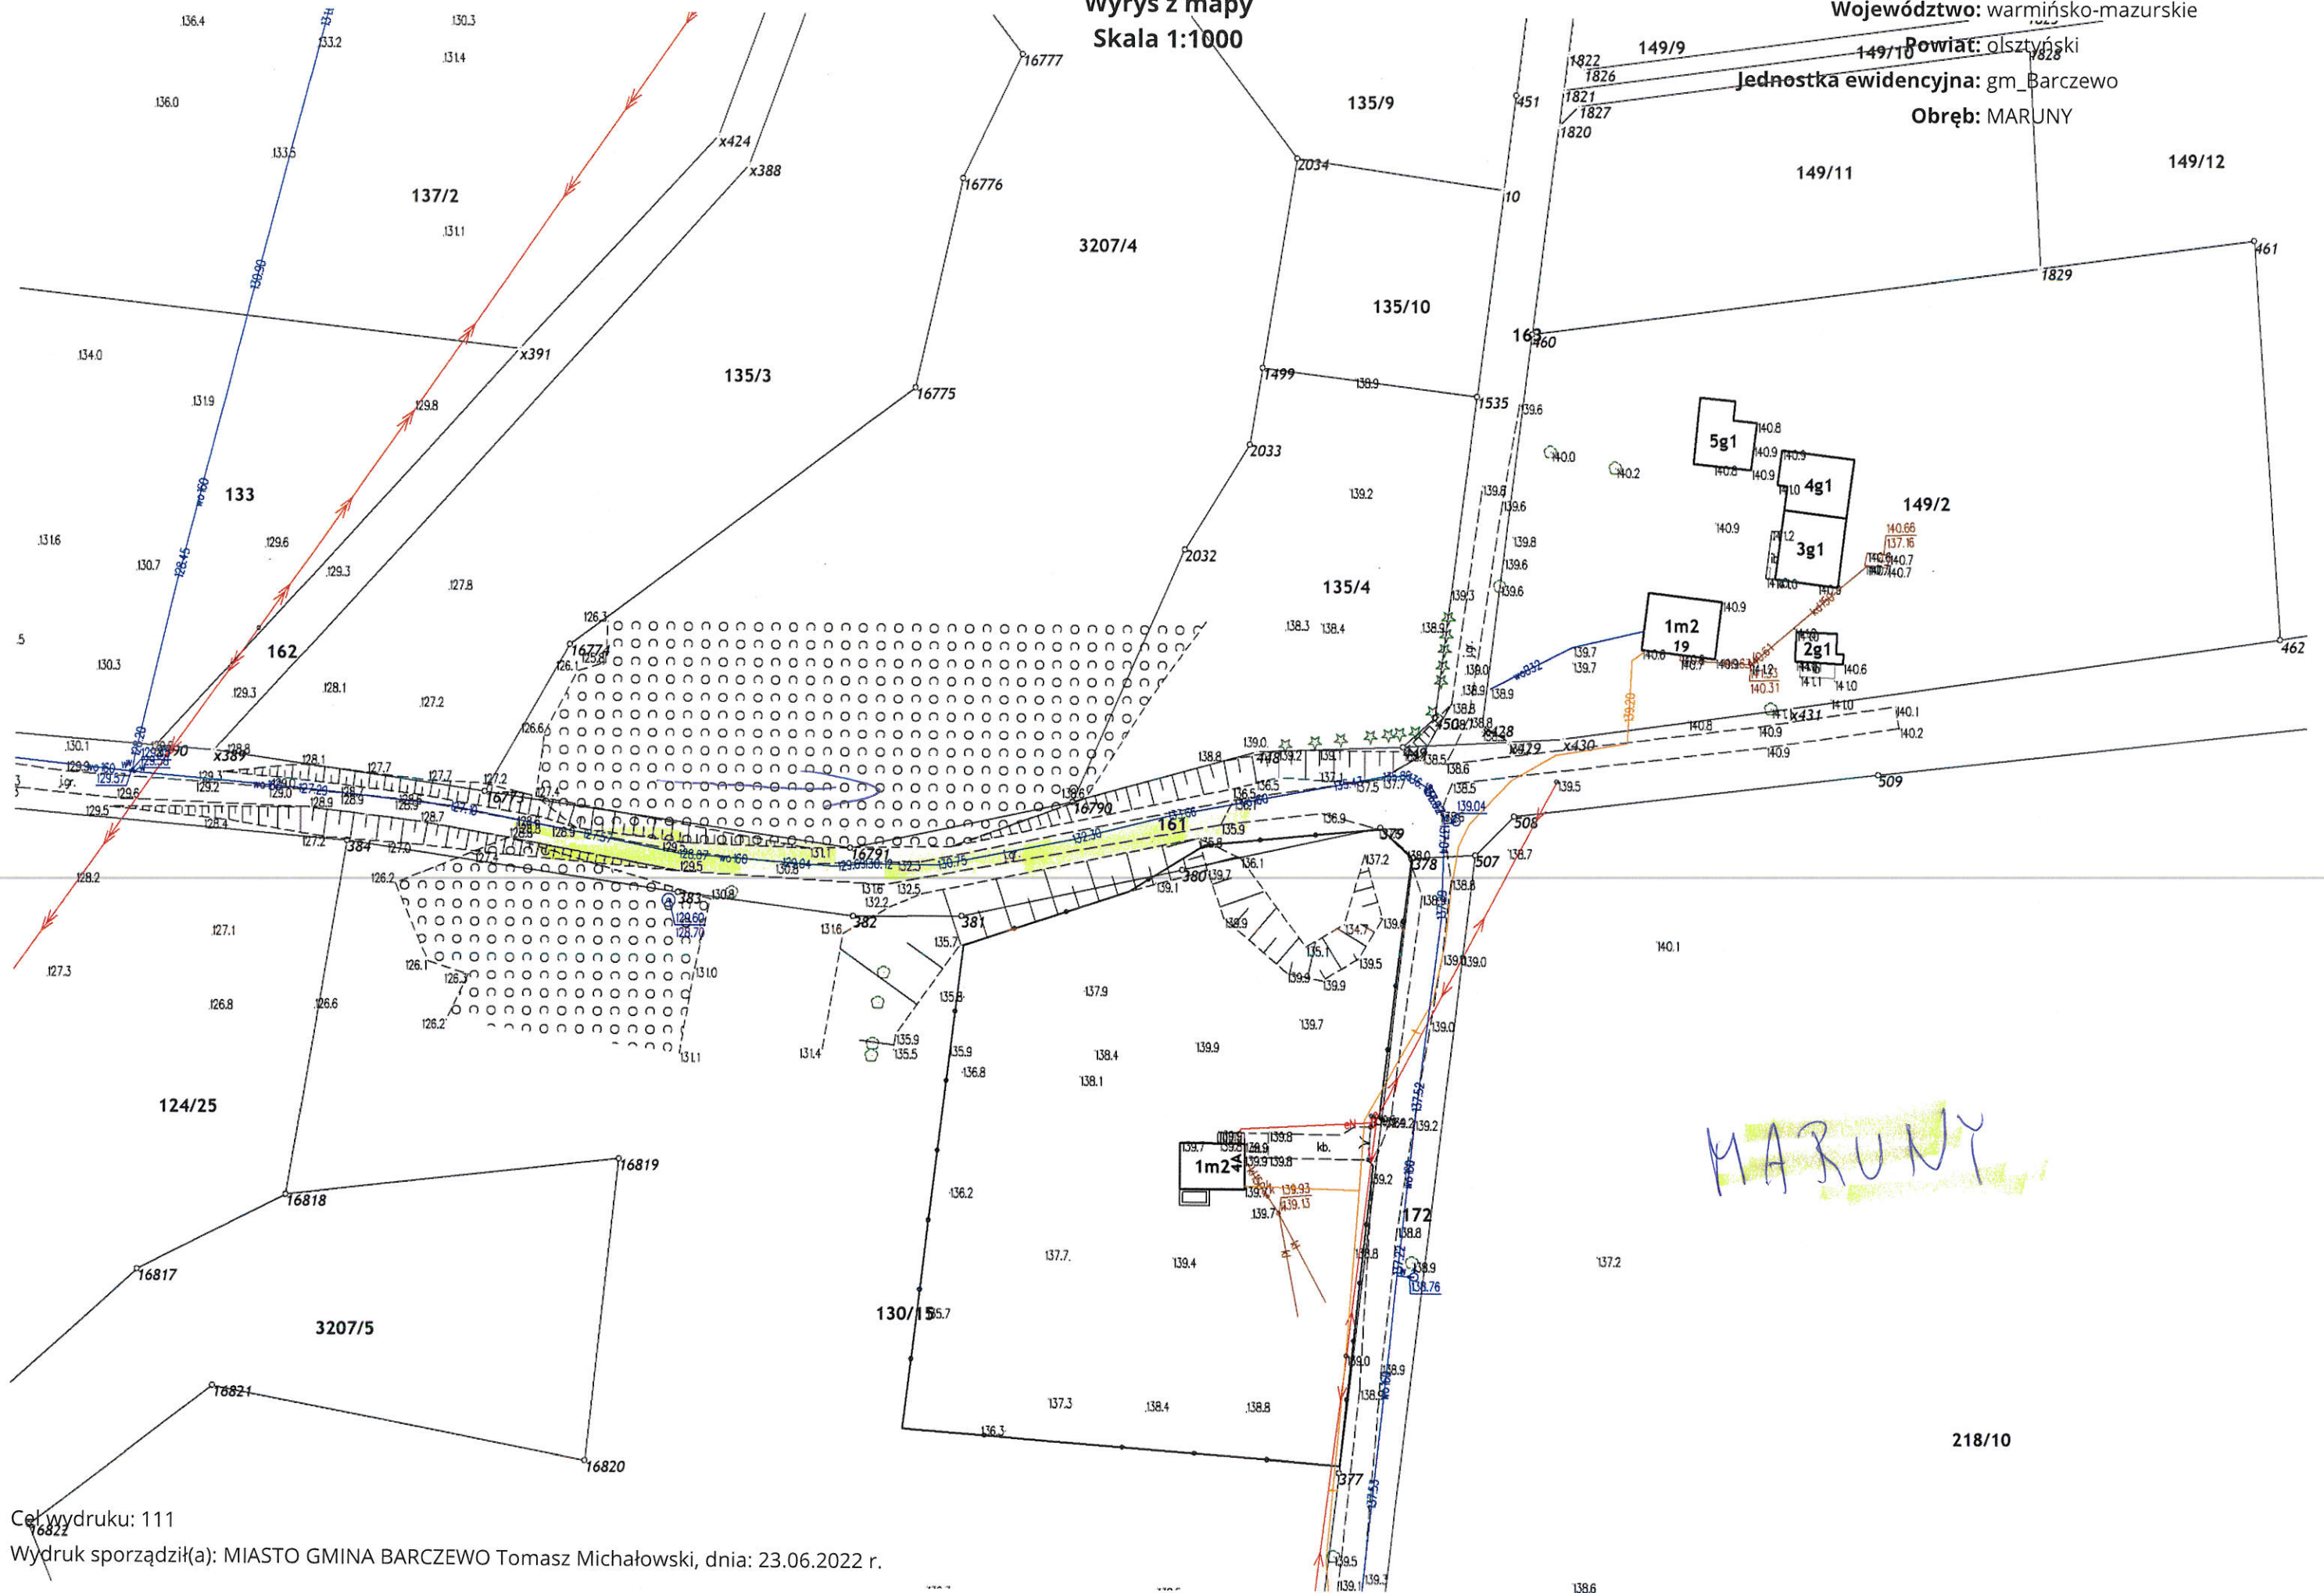

Wyrys z mapy
Skala 1:1000

Województwo: warmińsko-mazurskie

Powiat: olsztyński

Jednostka ewidencyjna: gm. Barczewo

Obręb: MARUNY

Województwo: warmińsko-mazurskie
Powiat: olsztyński
Jednostka ewidencyjna: gm. Barczewo
Obręb: REJCZUCHY ZALESIE

REJCZUCHY - ZALESIE
ul. Graniczna

Cel wydruku: 111 x 890
Wydruk sporządzony przez: MIASTO GMINA BARCZEWO, Tomasz Michalowski, dnia: 23.06.2022 r.