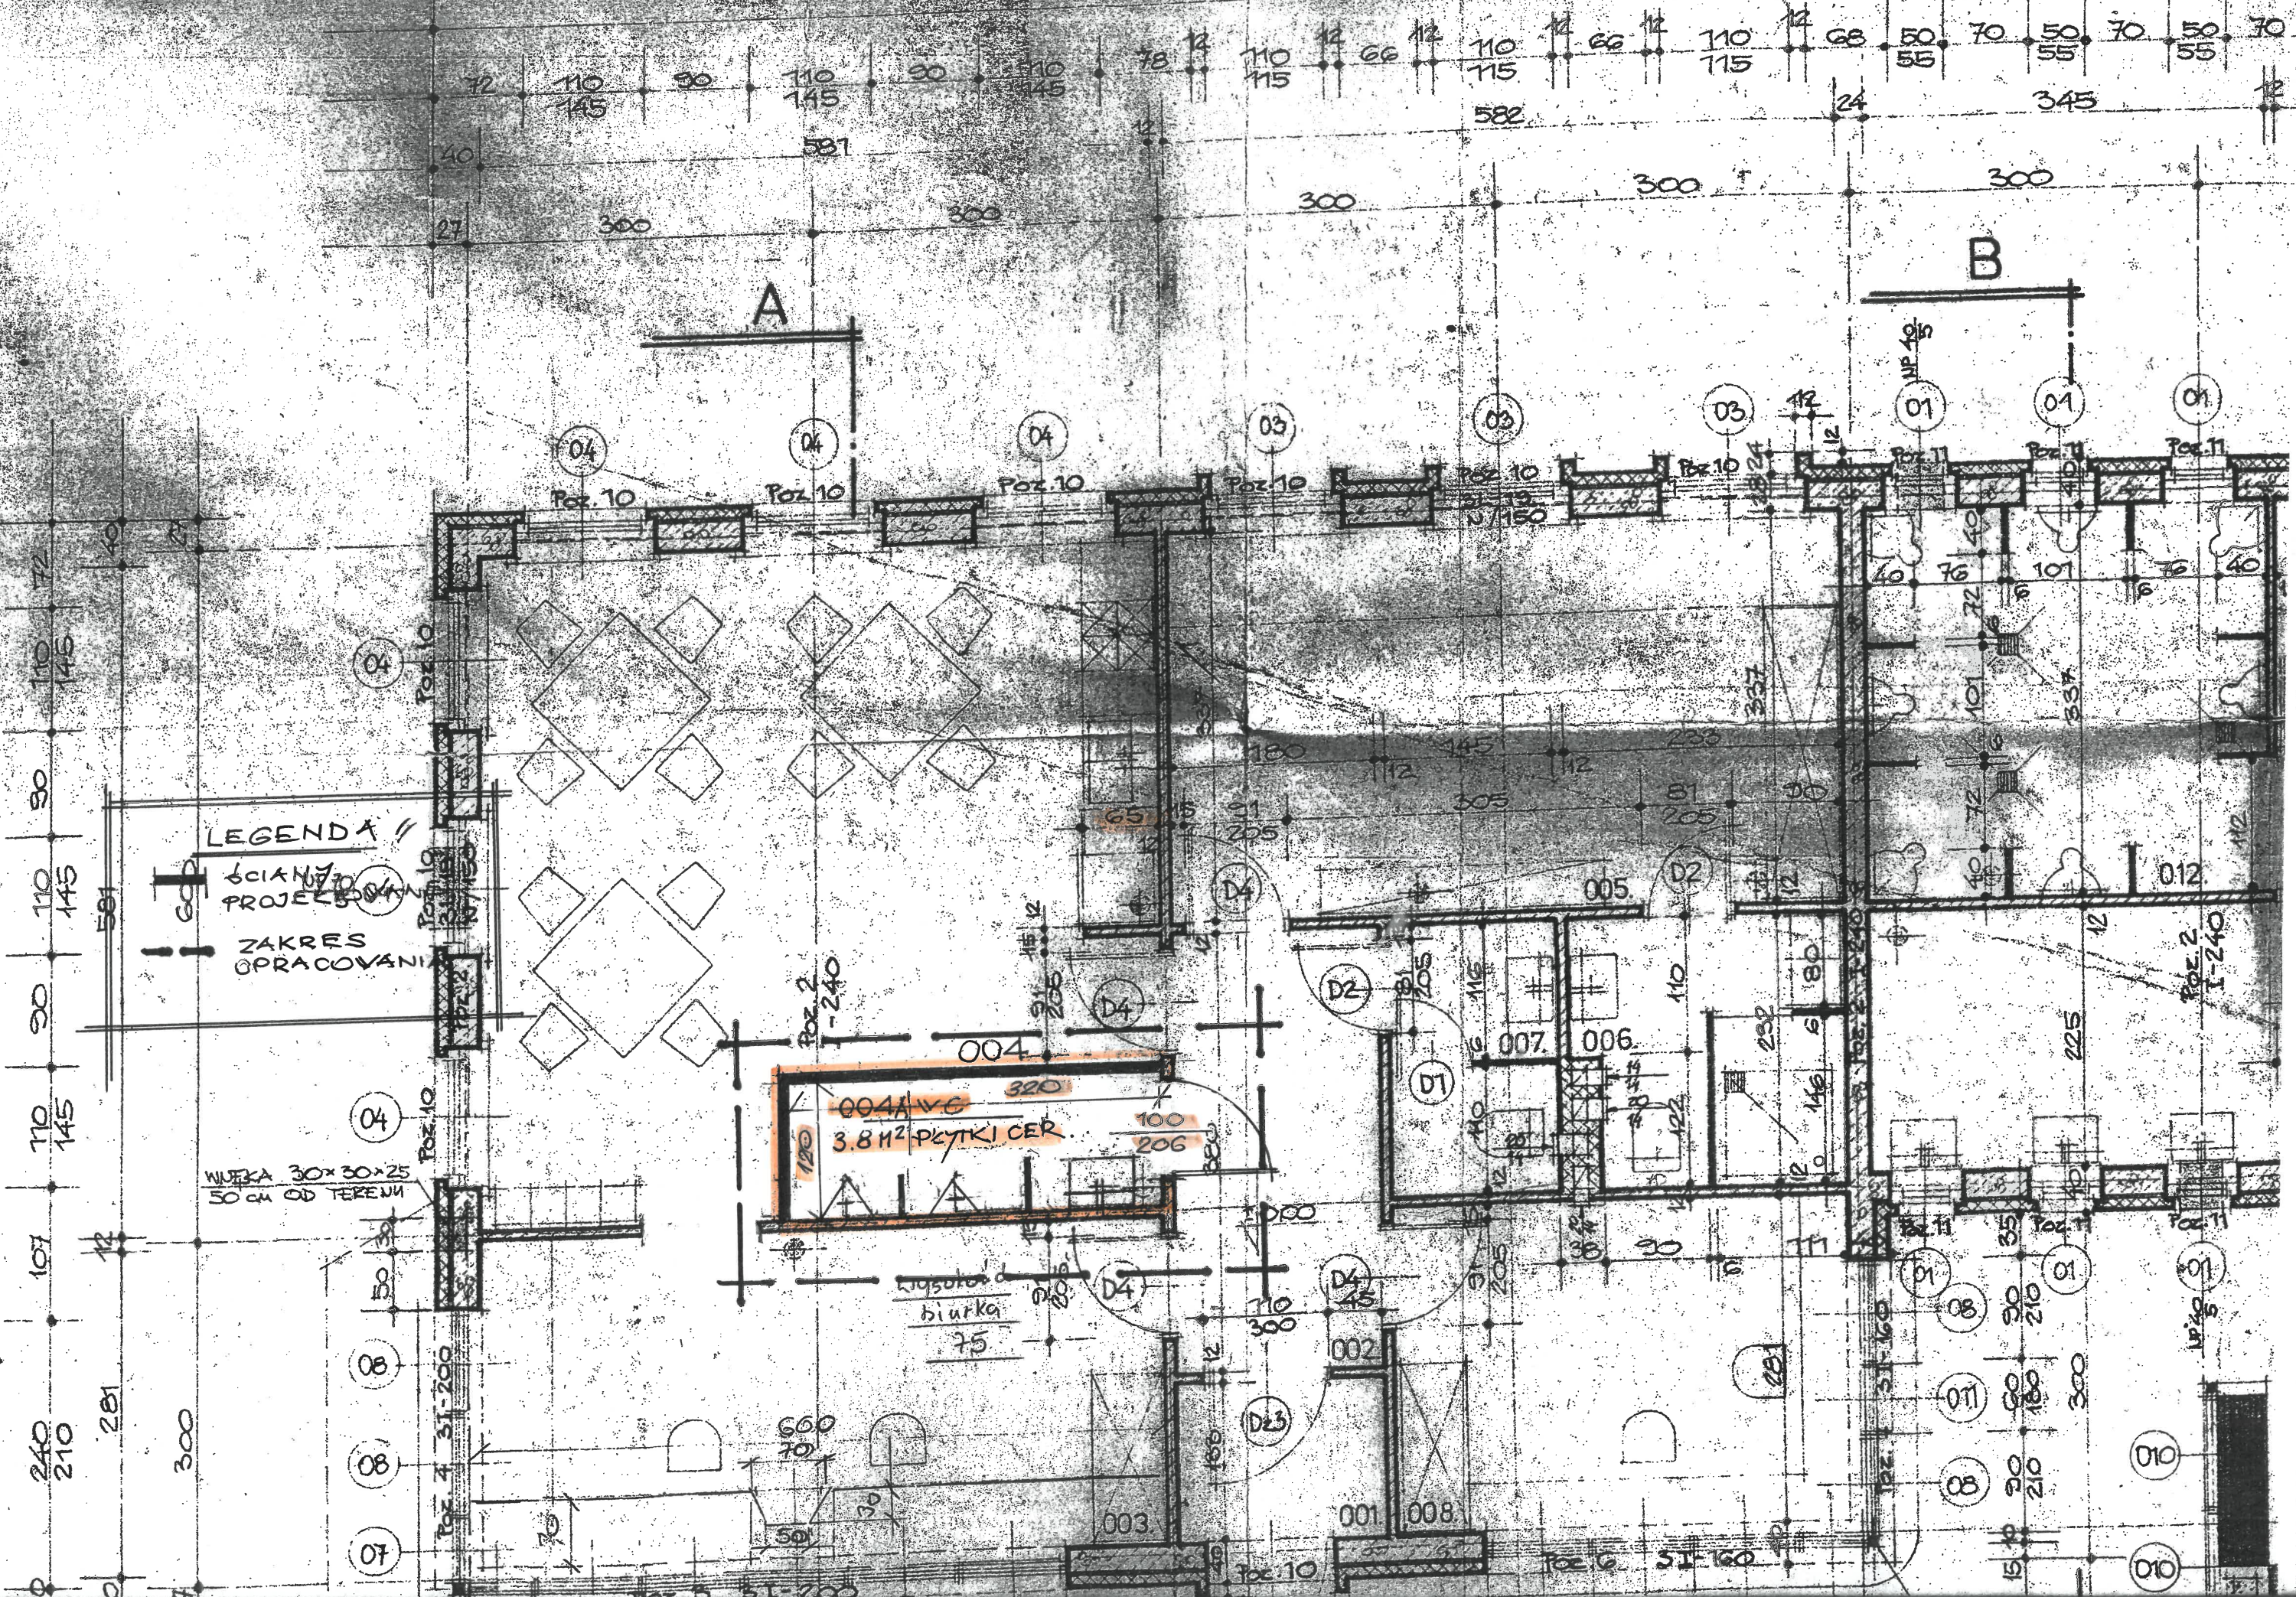

954

LEGENDA

- ŚCIANY PROJEKCYJNE
- ZAKRES OPRACOWANIA

WUŁKA 30x30x25  
50 cm OD TERENU

004AVG 320  
3.8 m<sup>2</sup> PŁYTKI CER.

wysokość  
biurka  
75