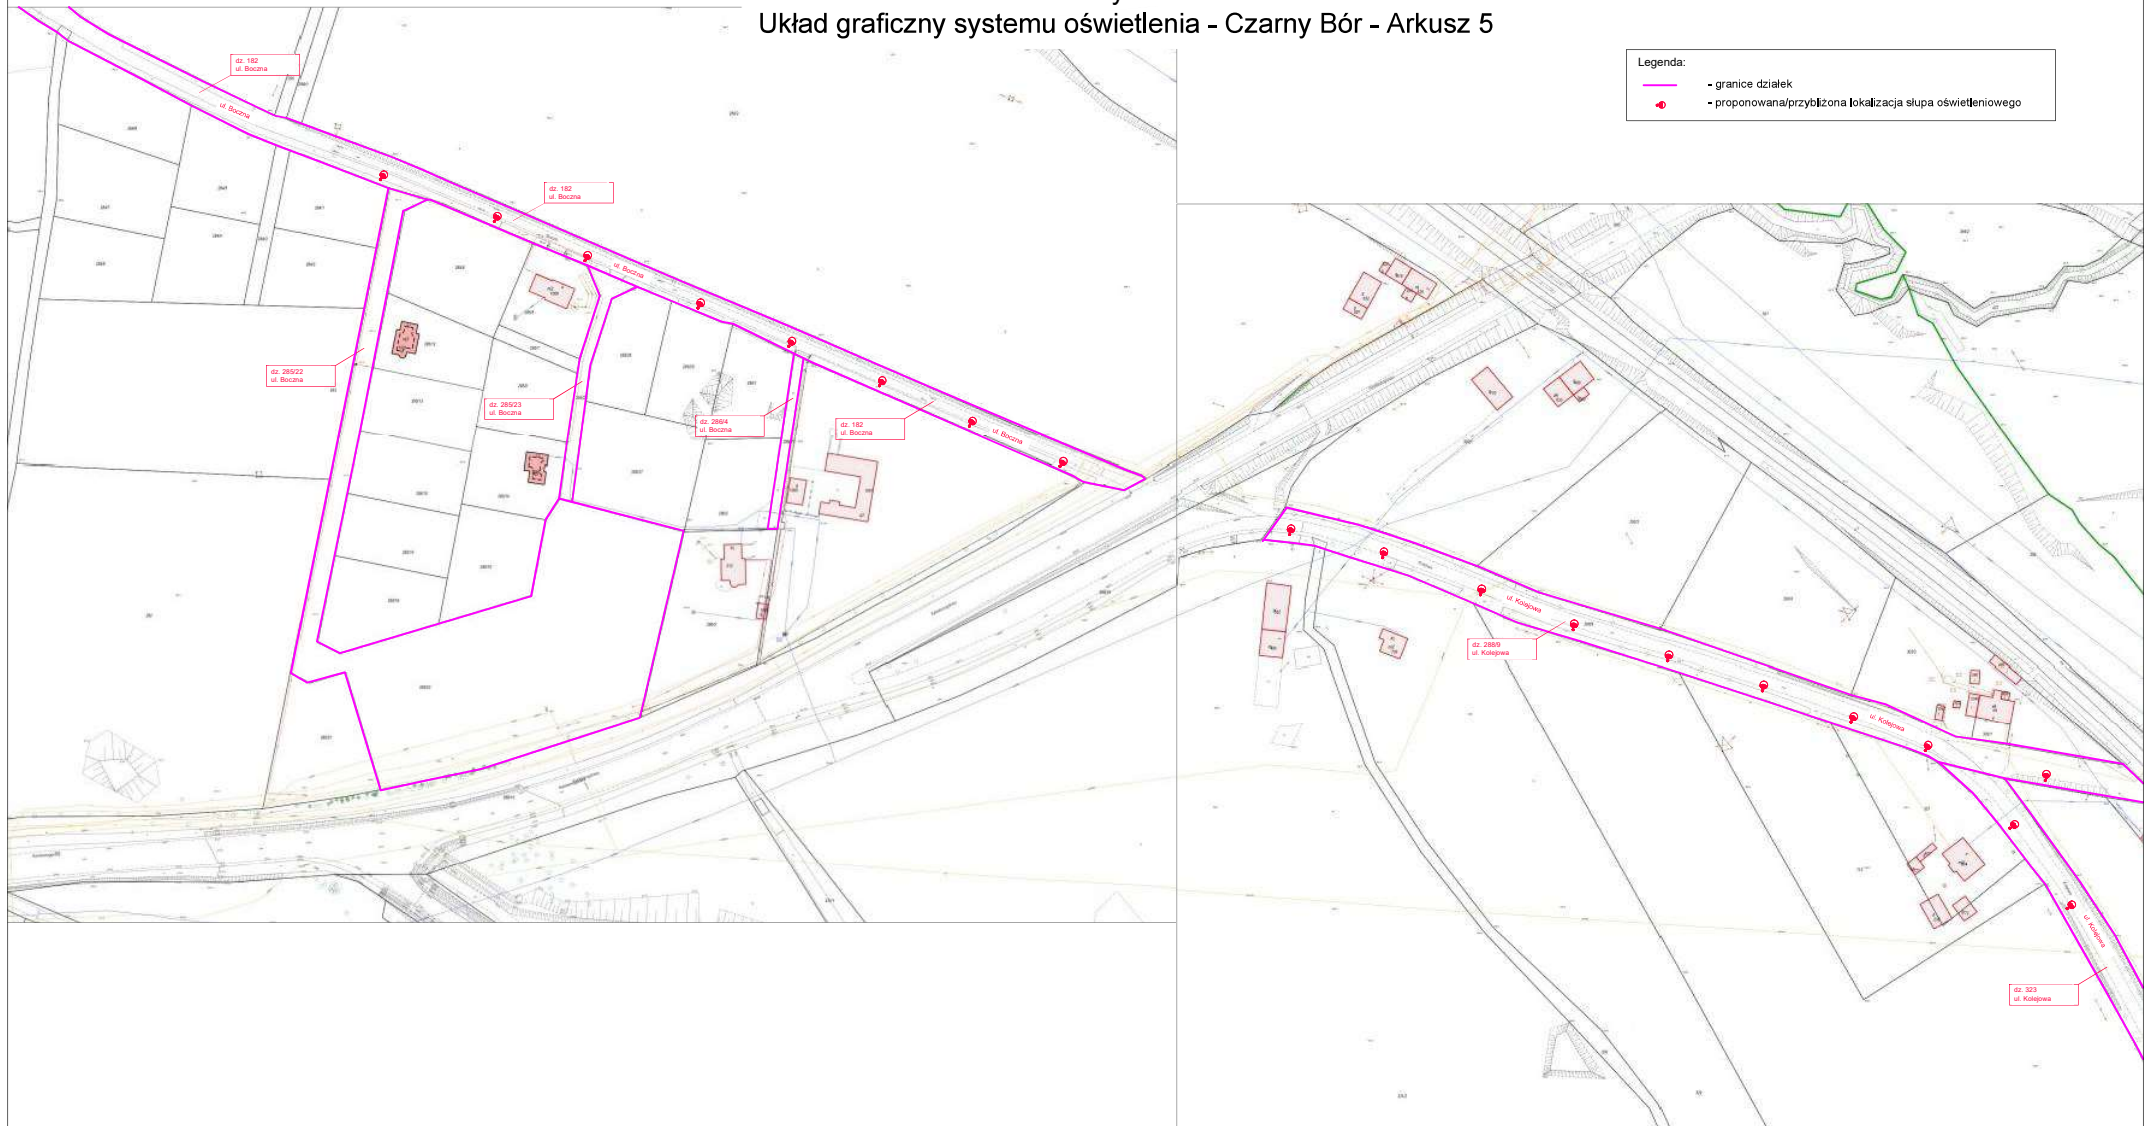

Rys 2
Układ graficzny systemu oświetlenia – Czarny Bór – Arkusz 2

Łączyć z akruszem 1

Legenda

- granice działek
- proponowana linia lokalizacji słupa oświetleniowego

Układ graficzny systemu oświetlenia – Czarny Bór – Arkusz 2
Rys 2
1:500

Rys 3
Układ graficzny systemu oświetlenia - Czarny Bór - Arkusz 3

Rys 4
Układ graficzny systemu oświetlenia - Czarny Bór - Arkusz 4

Łączyć z akruszem 3

- Legenda
- granice działek
 - proponowana przyłóżna lokalizacja słupa oświetleniowego

- Legenda:
- granice działek
 - proponowana/przybliżona lokalizacja słupa oświetleniowego

Łączyć z arkuszem 2

Rys 16
Układ graficzny systemu oświetlenia - Borówno - Arkusz 2

Łączyć z arkuszem 3

Łączyć z arkuszem 1

- Legenda:
- granice działek
 - proponowana/przybliżona lokalizacja słupa oświetleniowego

Łączyć z akruzem 2

Rys 17

Układ graficzny systemu oświetlenia - Borówno - Arkusz 3

Legenda:	
	- granice działek
	- proponowana/przybliżona lokalizacja słupa oświetleniowego