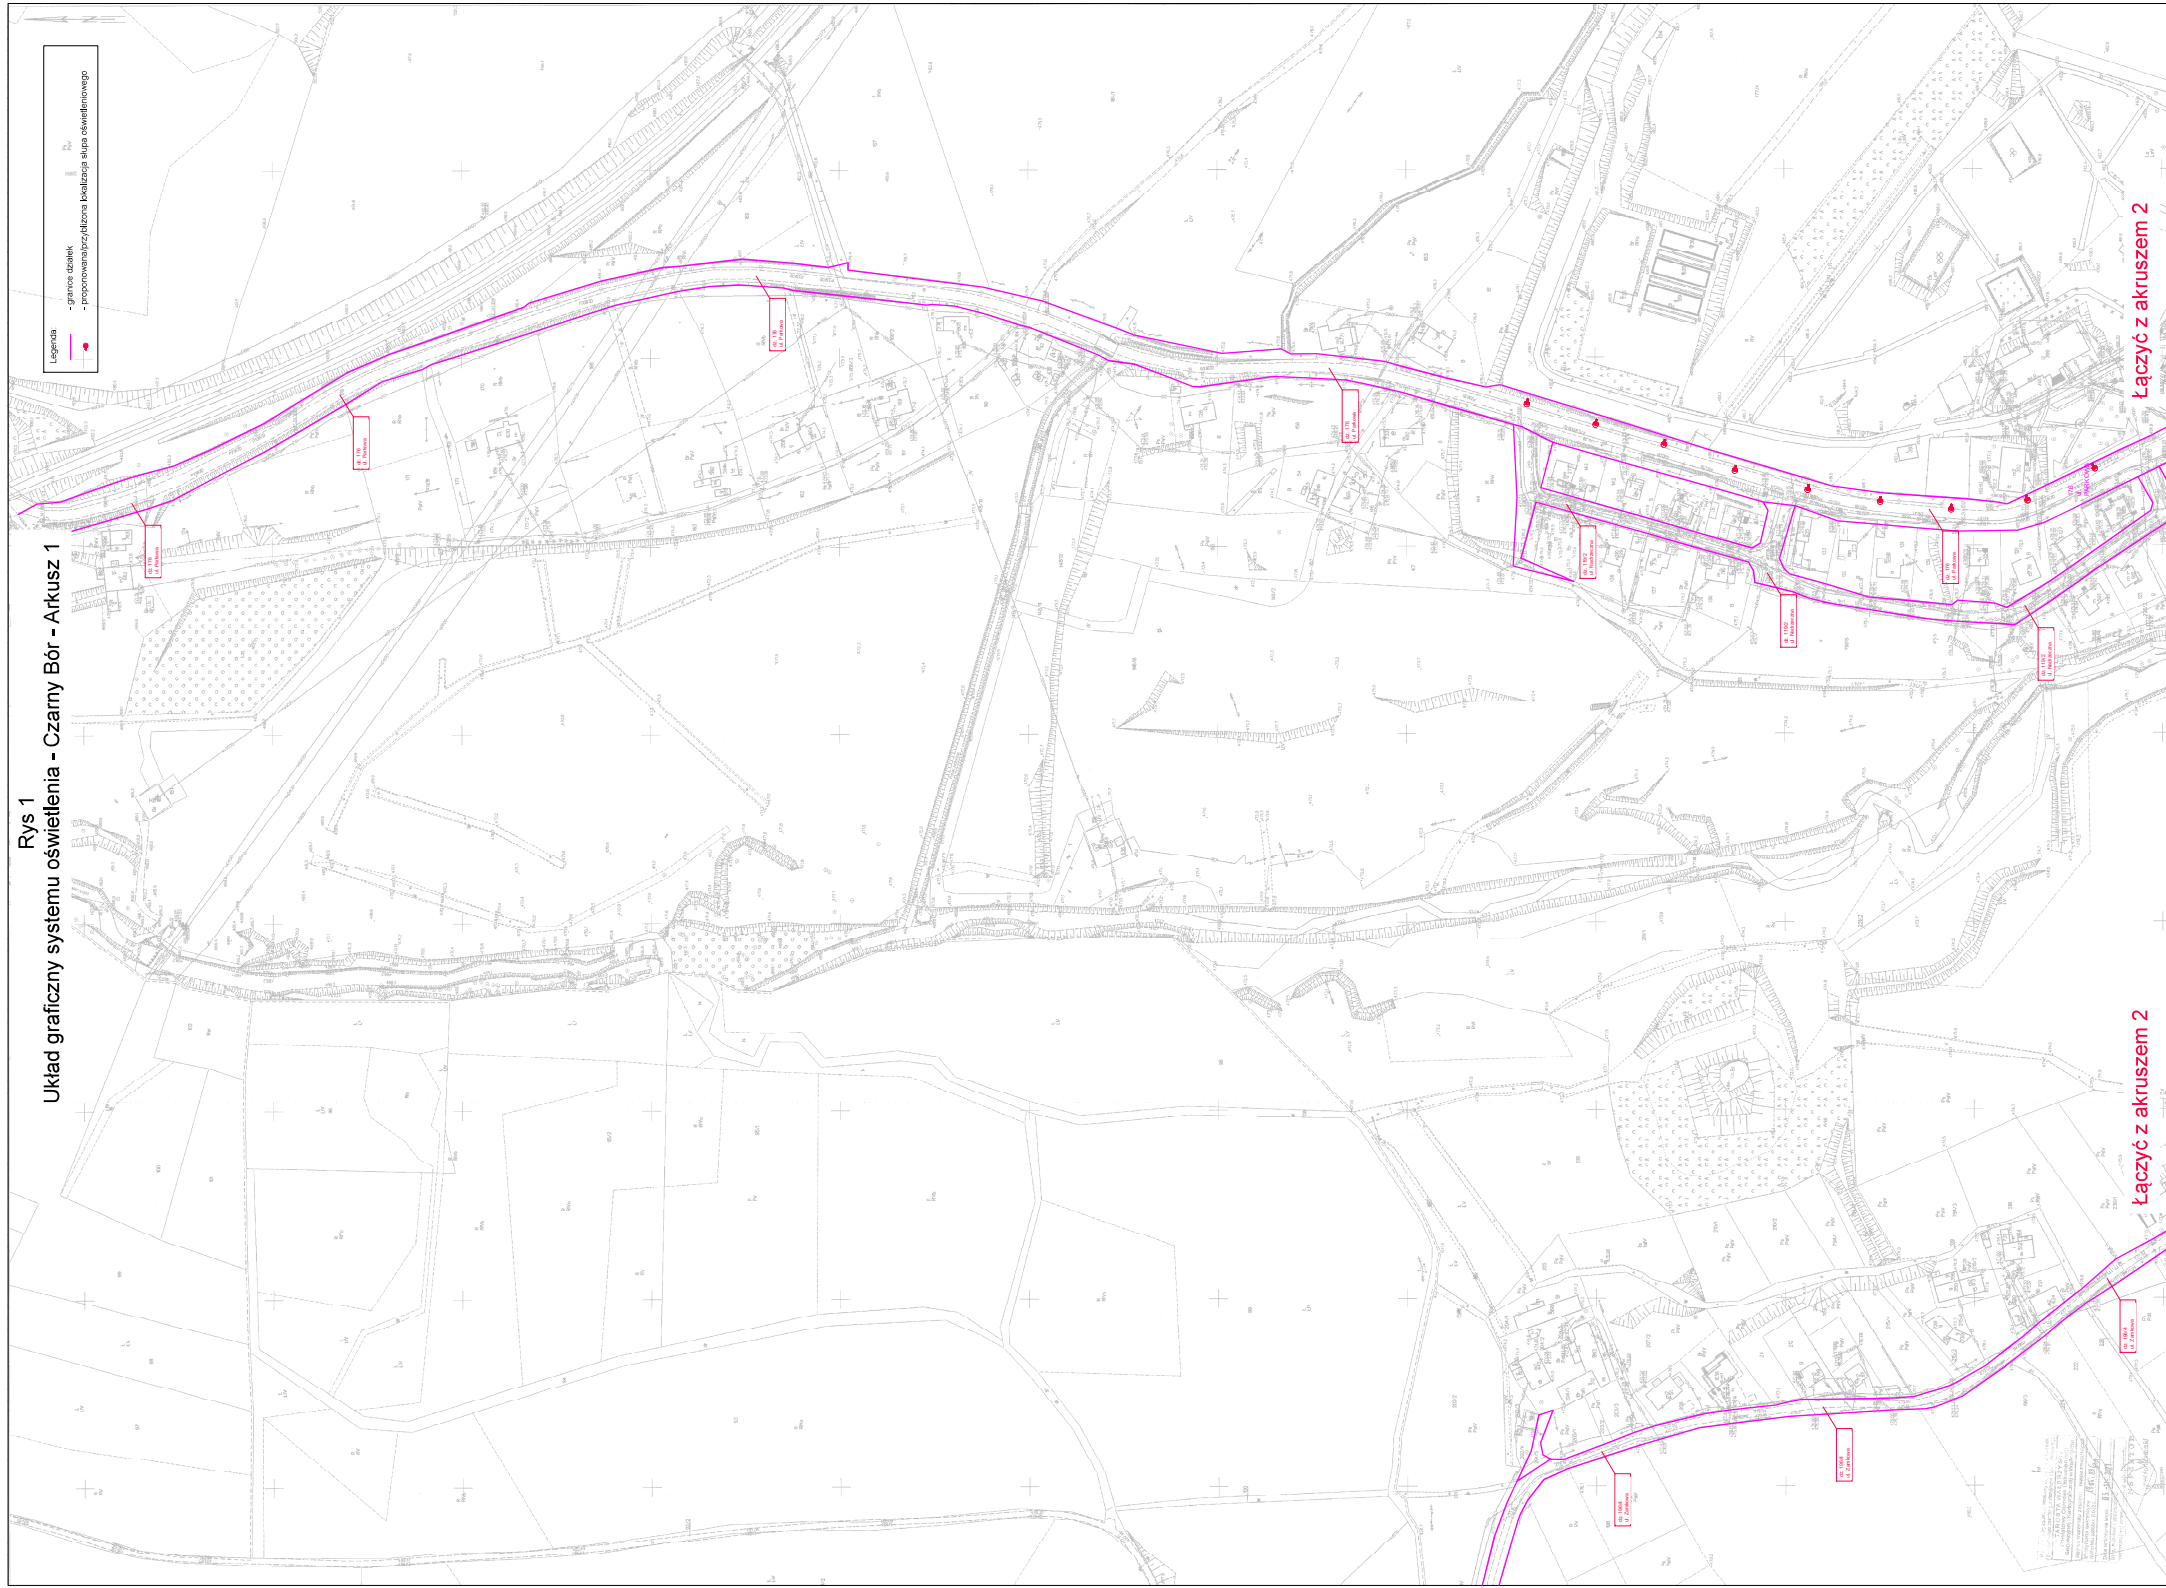

Rys 1
Układ graficzny systemu oświetlenia - Czarny Bór - Arkusz 1

Legenda

- granice działek
- proponowane projekcyjne białezone sąpa oświetleniowego
-

Łączyć z akuszem 2

Łączyć z akuszem 2

Łączyć z akruszem 1

Rys 2
Układ graficzny systemu oświetlenia – Czarny Bór – Arkusz 2

Łączyć z akruszem 1

Legenda

- granice działek
- proponowana linia lokalizacji słupa oświetleniowego

Układ graficzny systemu oświetlenia – Czarny Bór – Arkusz 2
Rys 2
1:500

Rys 3
Układ graficzny systemu oświetlenia - Czarny Bór - Arkusz 3

Rys 4
Układ graficzny systemu oświetlenia - Czarny Bór - Arkusz 4

Łączyć z akruszem 3

- Legenda
- granice działek
 - proponowana przyłóżna lokalizacja słupa oświetleniowego

- Legenda:
- granice działek
 - proponowana/przybliżona lokalizacja słupa oświetleniowego

Łączyć z arkuszem 2

Rys 16
Układ graficzny systemu oświetlenia - Borówno - Arkusz 2

Łączyć z arkuszem 3

Łączyć z arkuszem 1