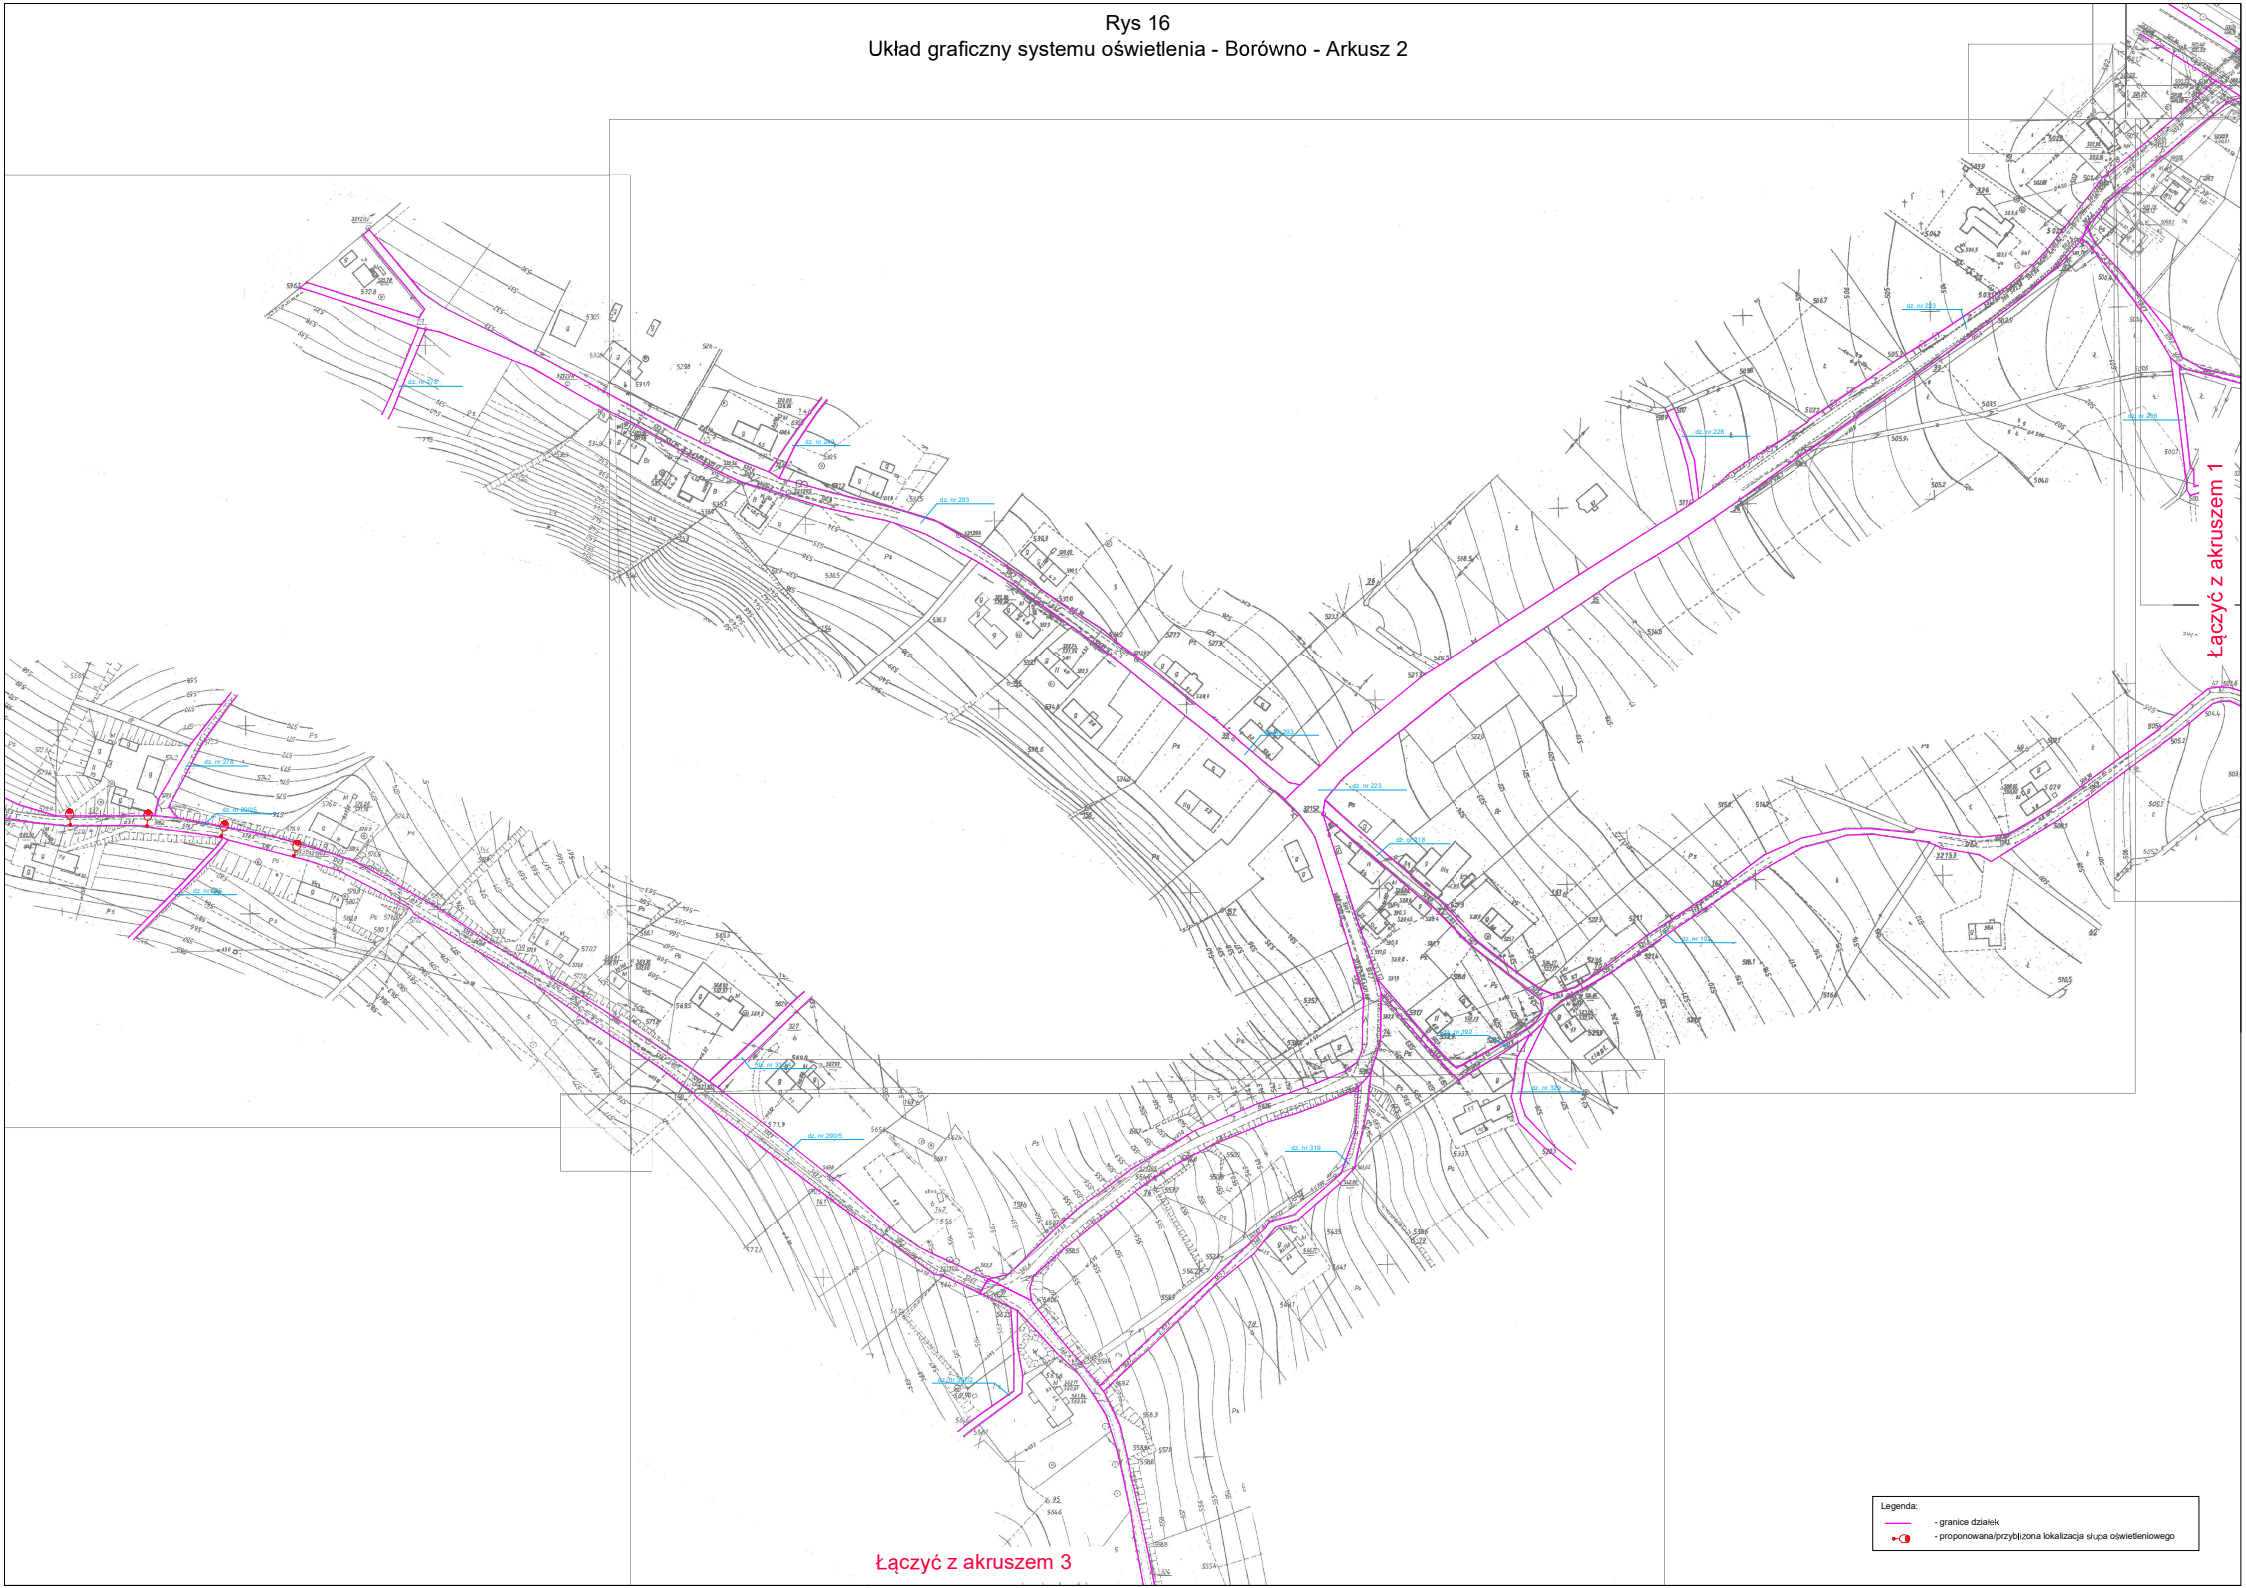

Rys 2
Układ graficzny systemu oświetlenia – Czarny Bór – Arkusz 2

Łączyć z akruszem 1

Legenda

- granice działek
- proponowana linia lokalizacji słupa oświetleniowego

Układ graficzny systemu oświetlenia – Czarny Bór – Arkusz 2
Rys 2
1:500

Łącząc z arkuszem 2

Rys 12
Układ graficzny systemu oświetlenia – Jaczków – Arkusz 2

- Legenda
- granice działek
 - Proponowane projekcje i lokalizacja słupów oświetlowych

Łączyć z arkuszem 1

..4458

Rys 15
Układ graficzny systemu oświetlenia - Borówno - Arkusz 1

- Legenda:
- granice działek
 - proponowana/przybliżona lokalizacja słupa oświetleniowego

Łączyć z arkuszem 2

Rys 16
Układ graficzny systemu oświetlenia - Borówno - Arkusz 2

Łączyć z arkuszem 3

Łączyć z arkuszem 1

- Legenda:
- granice działek
 - proponowana/przybliżona lokalizacja słupa oświetleniowego

Łączyć z akruzem 2

Rys 17

Układ graficzny systemu oświetlenia - Borówno - Arkusz 3

Legenda:	
	- granice działek
	- proponowana/przybliżona lokalizacja słupa oświetleniowego