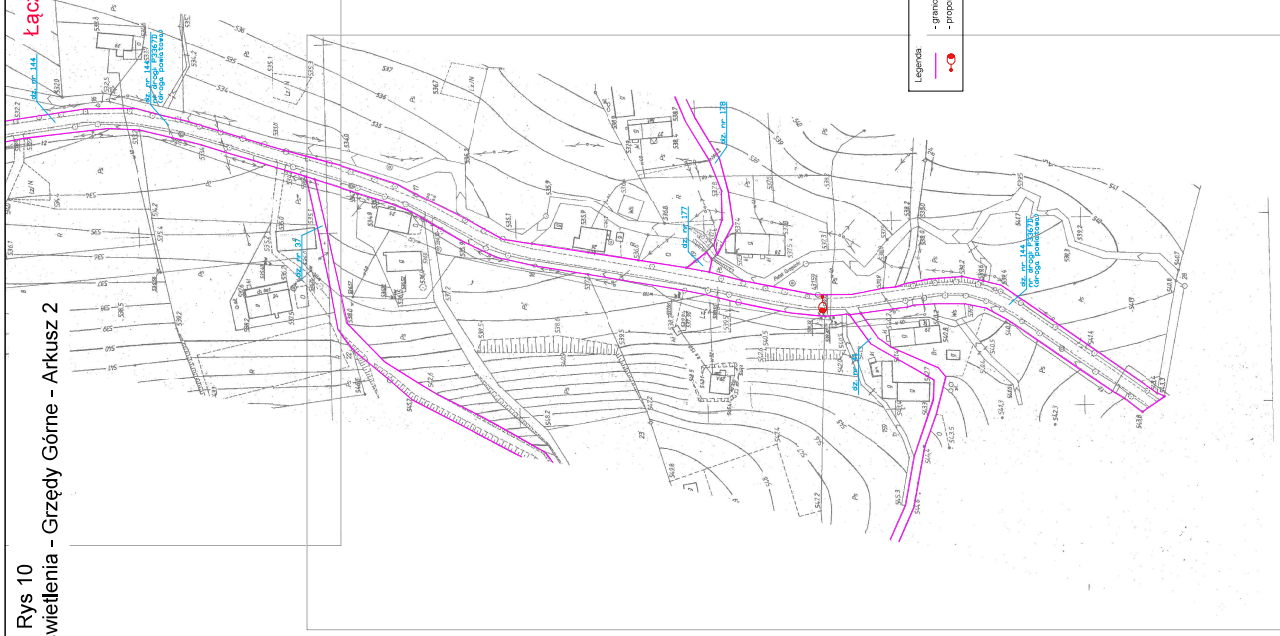

Rys 2
Układ graficzny systemu oświetlenia – Czarny Bór – Arkusz 2

Łączyć z akruszem 1

Legenda

- granice działek
- proponowana linia lokalizacji słupa oświetleniowego

Układ graficzny systemu oświetlenia – Czarny Bór – Arkusz 2
Rys 2
1:500

Rys 3
Układ graficzny systemu oświetlenia - Czarny Bór - Arkusz 3

Rys 4
Układ graficzny systemu oświetlenia - Czarny Bór - Arkusz 4

Łączyć z akruszem 3

- Legenda
- granice działek
 - proponowana przyłóżna lokalizacja słupa oświetleniowego

Łącząc z arkuszem 2

Rys 12
Układ graficzny systemu oświetlenia – Jaczków – Arkusz 2

- Legenda
- granice działek
 - Proponowane projekcje i lokalizacja słupów oświetlowych

Łączyć z arkuszem 1

..4458

Rys 15
Układ graficzny systemu oświetlenia - Borówno - Arkusz 1

- Legenda:
- granice działek
 - proponowana/przybliżona lokalizacja słupa oświetleniowego

Łączyć z arkuszem 2

Rys 16
Układ graficzny systemu oświetlenia - Borówno - Arkusz 2

Łączyć z arkuszem 3

Łączyć z arkuszem 1