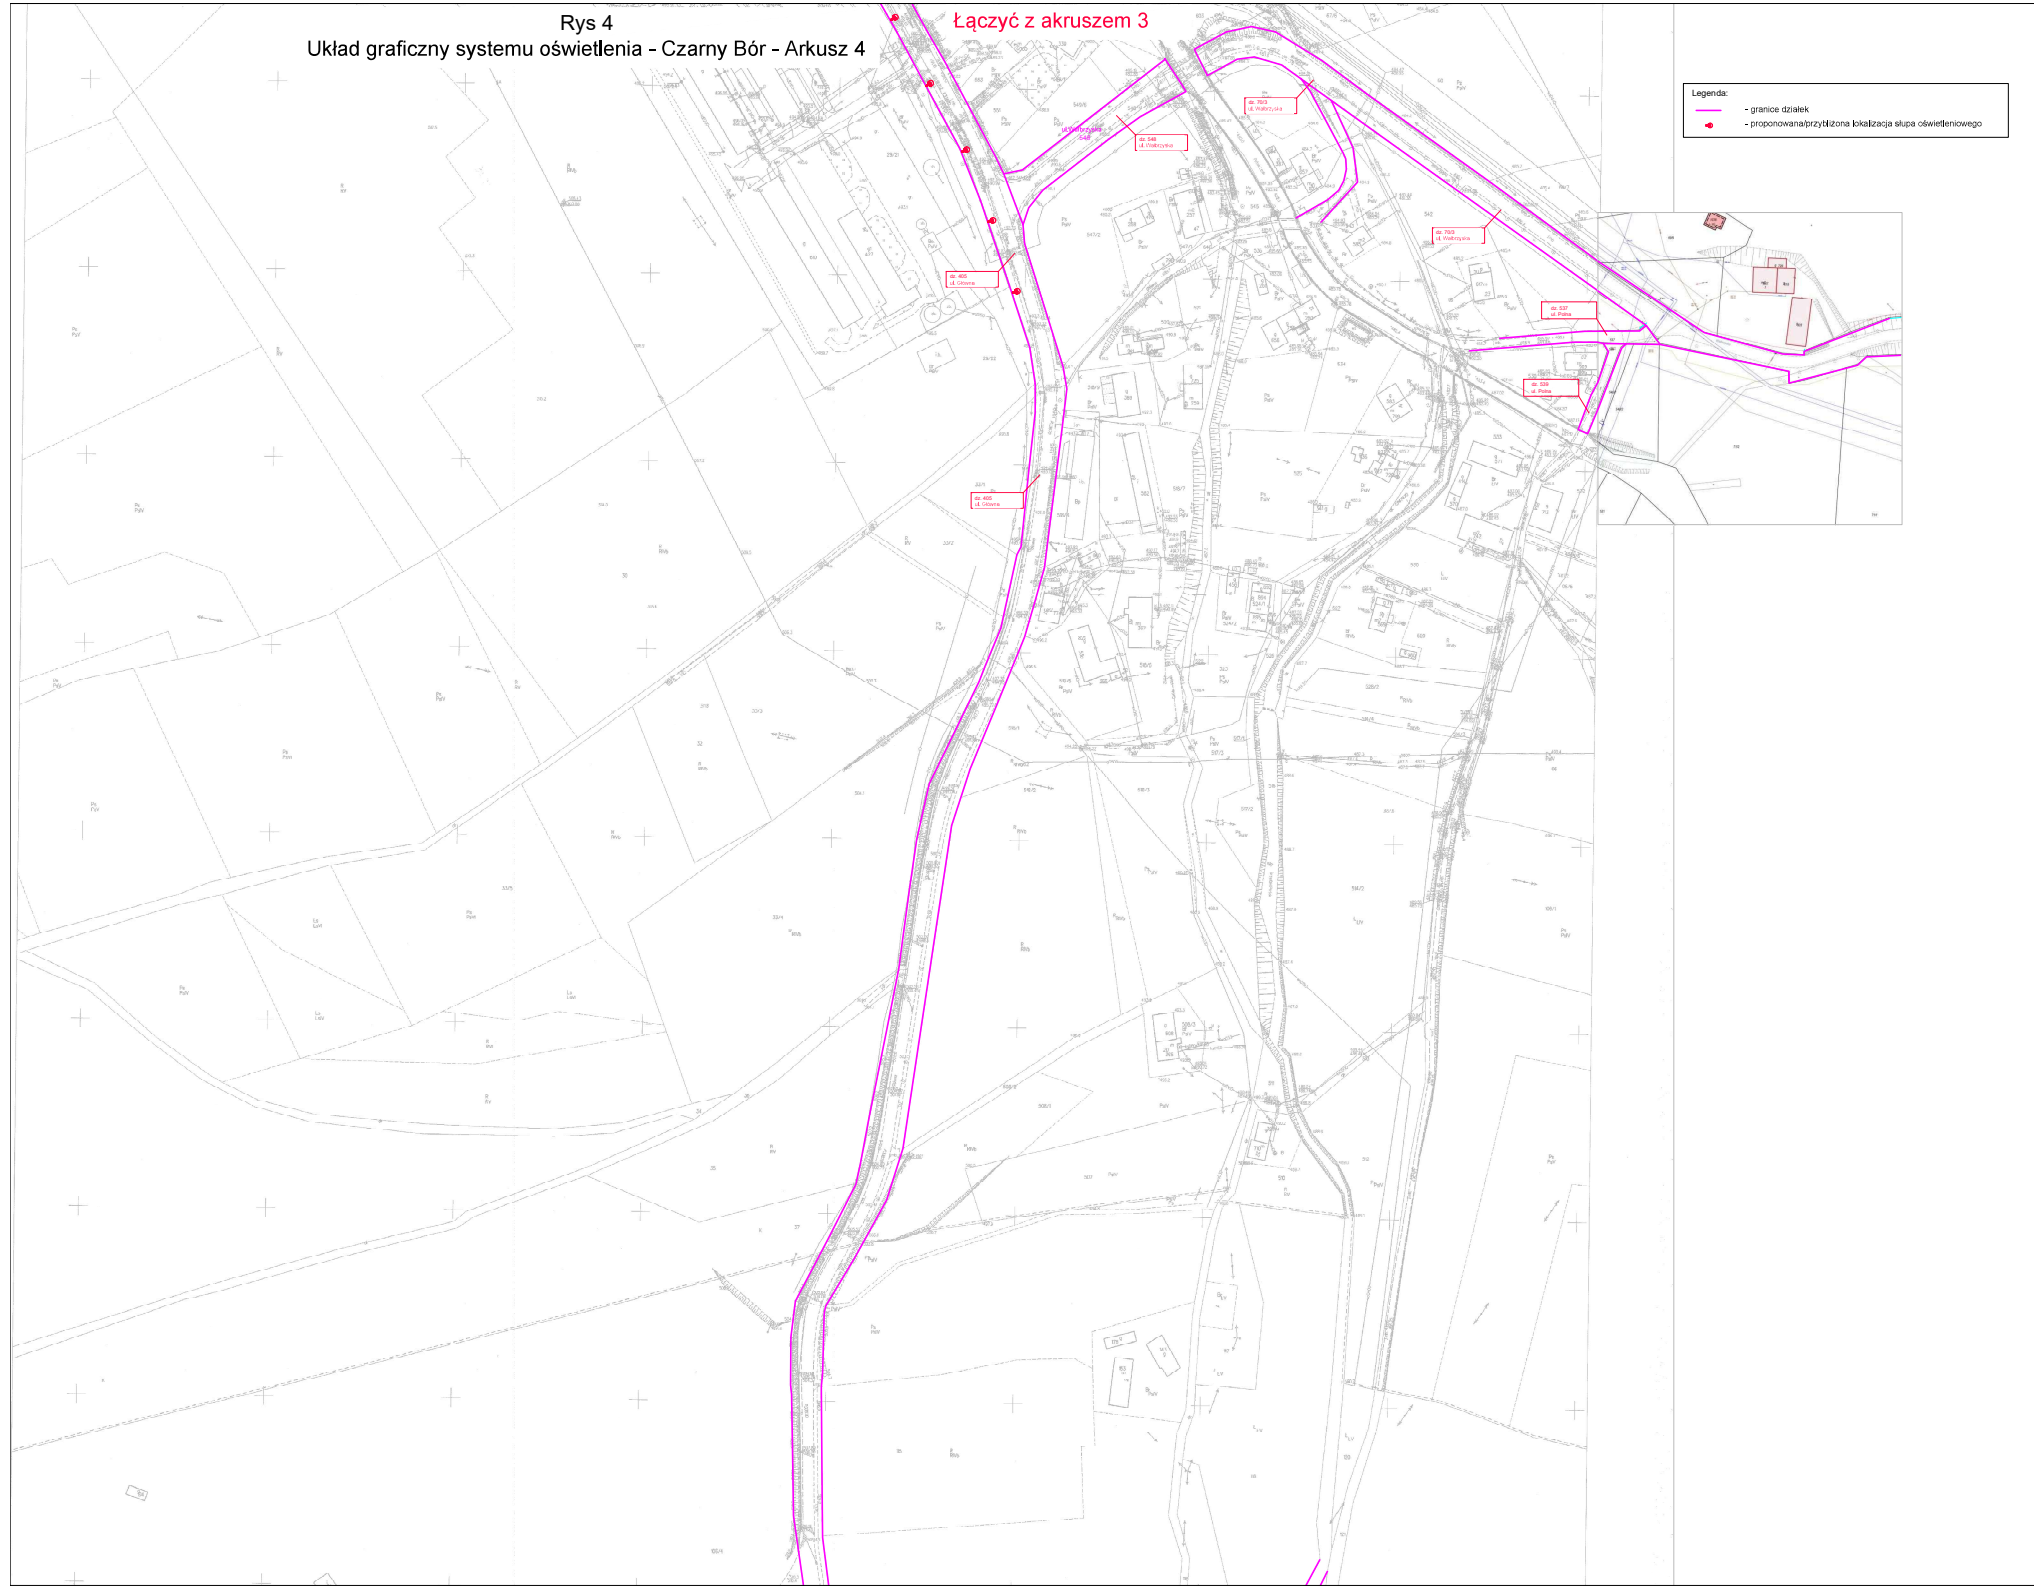

Rys 1
Układ graficzny systemu oświetlenia - Czarny Bór - Arkusz 1

Legenda

- granice działek
- proponowane projekcyjne białezone sąpa oświetleniowego
-

Łączyć z akuszem 2

Łączyć z akuszem 2

Łączyć z akruszem 1

Rys 2
Układ graficzny systemu oświetlenia – Czarny Bór – Arkusz 2

Łączyć z akruszem 1

Legenda

- granice działek
- proponowana linia lokalizacji słupa oświetleniowego

Układ graficzny systemu oświetlenia – Czarny Bór – Arkusz 2
Rys 2
1:500

Rys 3
Układ graficzny systemu oświetlenia - Czarny Bór - Arkusz 3

Rys 4
Układ graficzny systemu oświetlenia - Czarny Bór - Arkusz 4

Łączyć z akruszem 3

- Legenda
- granice działek
 - proponowana przyłóżna lokalizacja słupa oświetleniowego

- Legenda:
- granice działek
 - proponowana/przybliżona lokalizacja słupa oświetleniowego

Łączyć z arkuszem 2

Rys 16
Układ graficzny systemu oświetlenia - Borówno - Arkusz 2

Łączyć z arkuszem 3

Łączyć z arkuszem 1