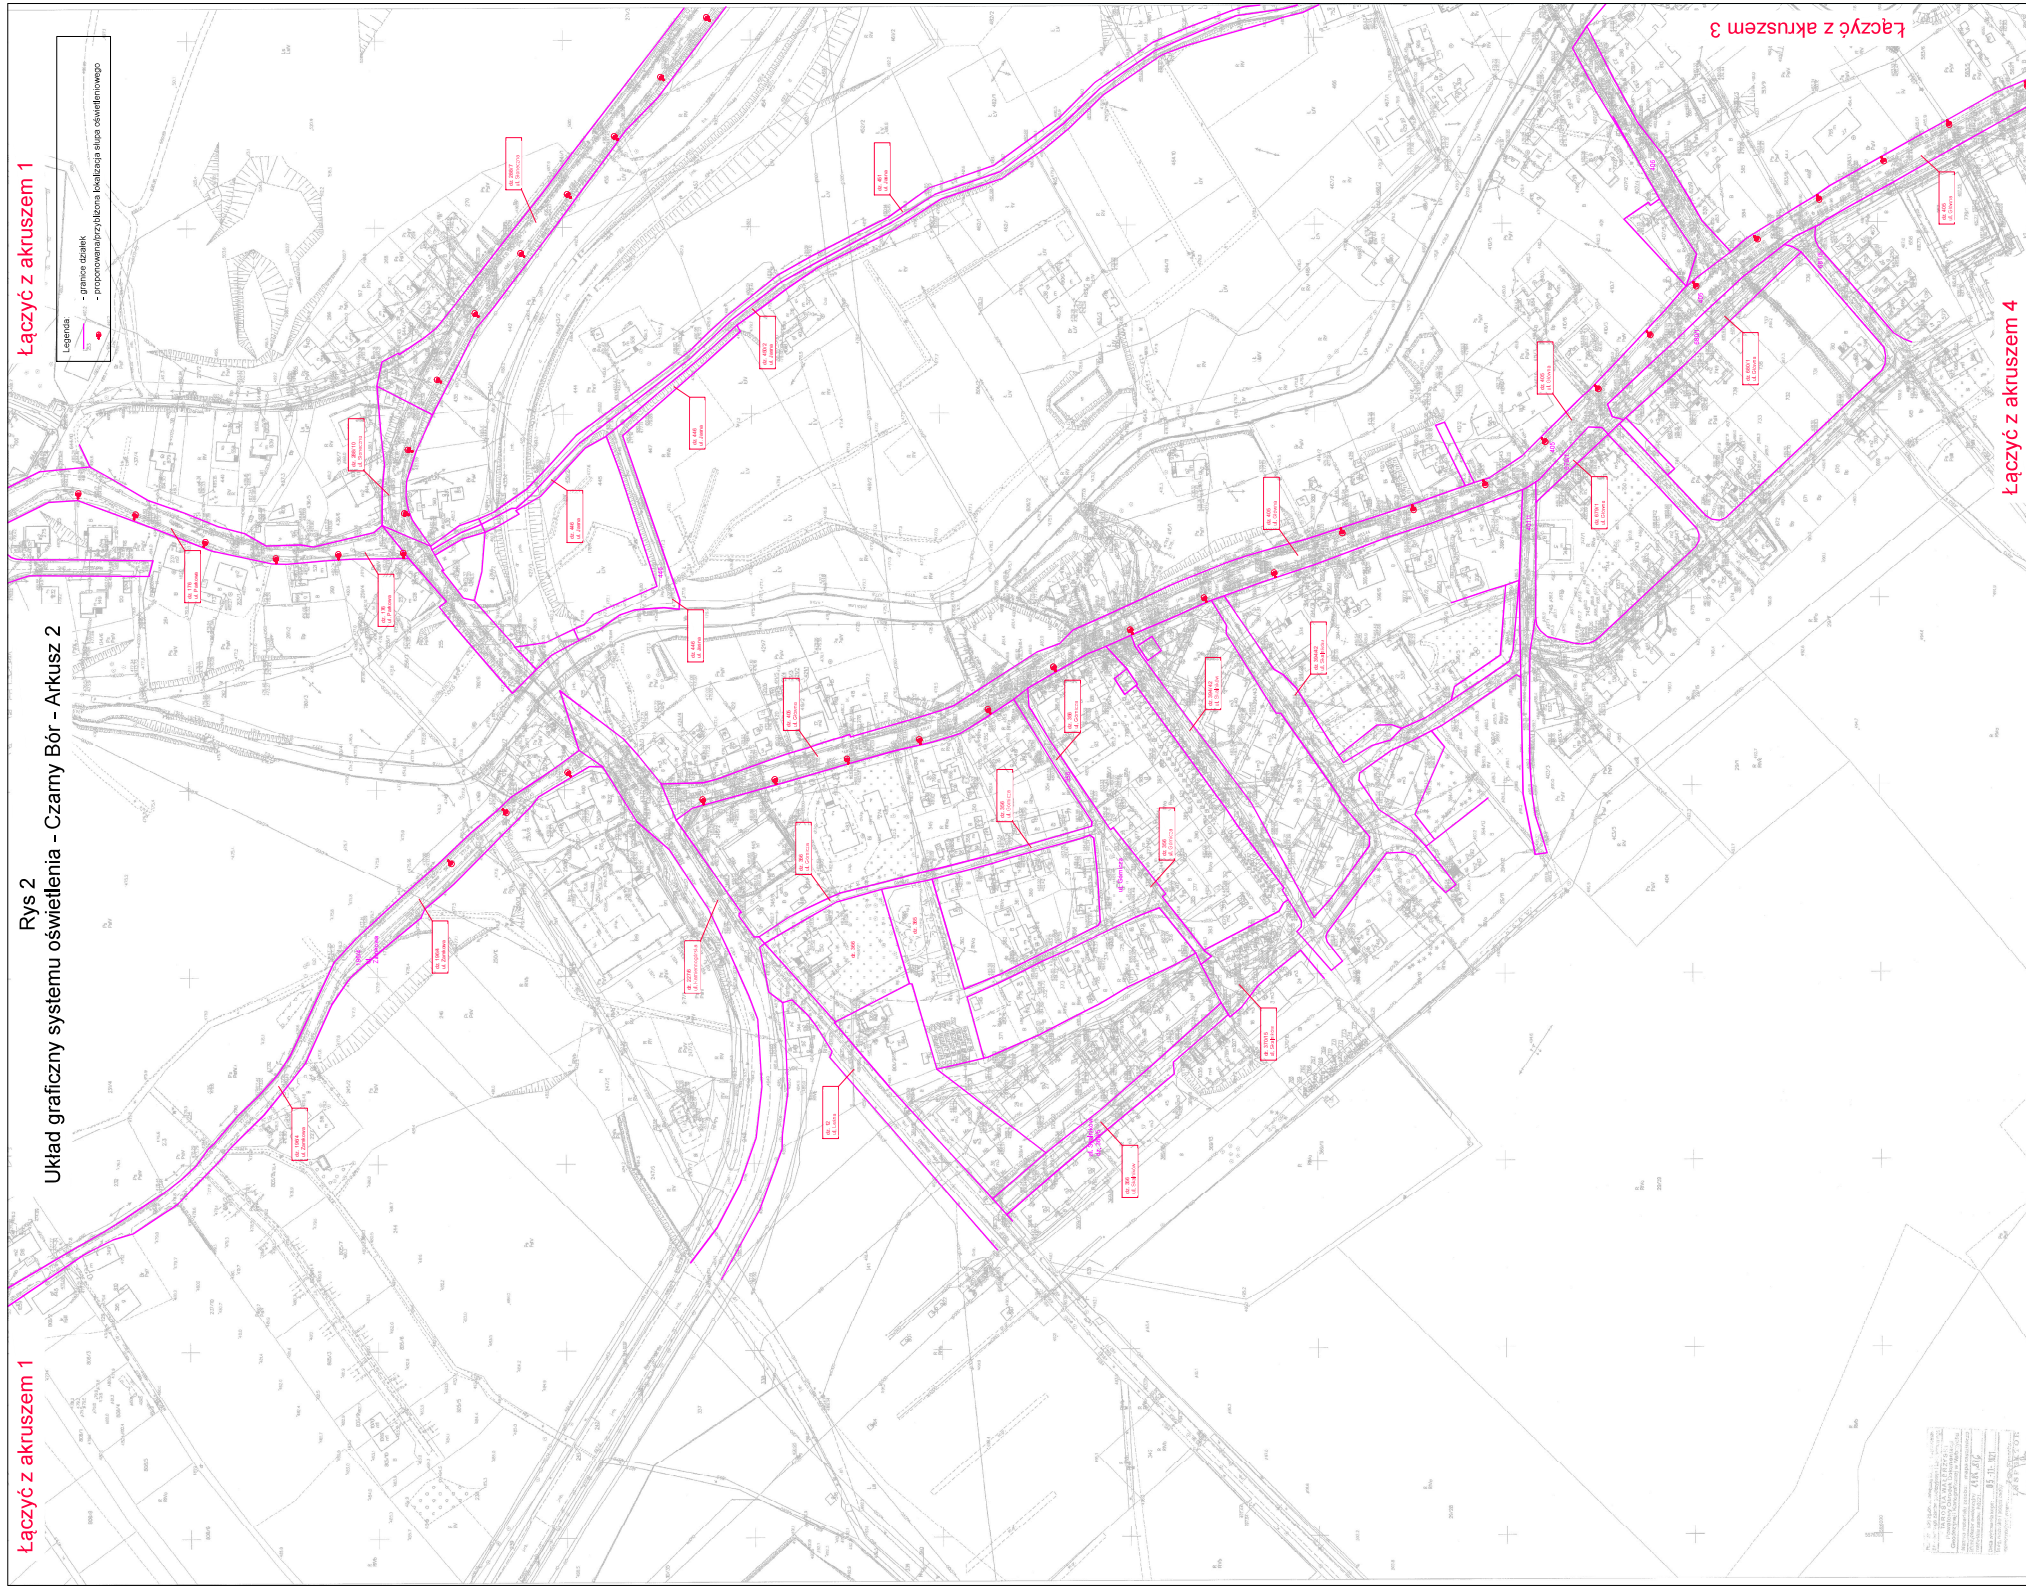

Łączyć z akruszem 1

Rys 2
Układ graficzny systemu oświetlenia – Czarny Bór – Arkusz 2

Łączyć z akruszem 1

Legenda

- granice działek
- proponowana linia lokalizacji słupa oświetleniowego