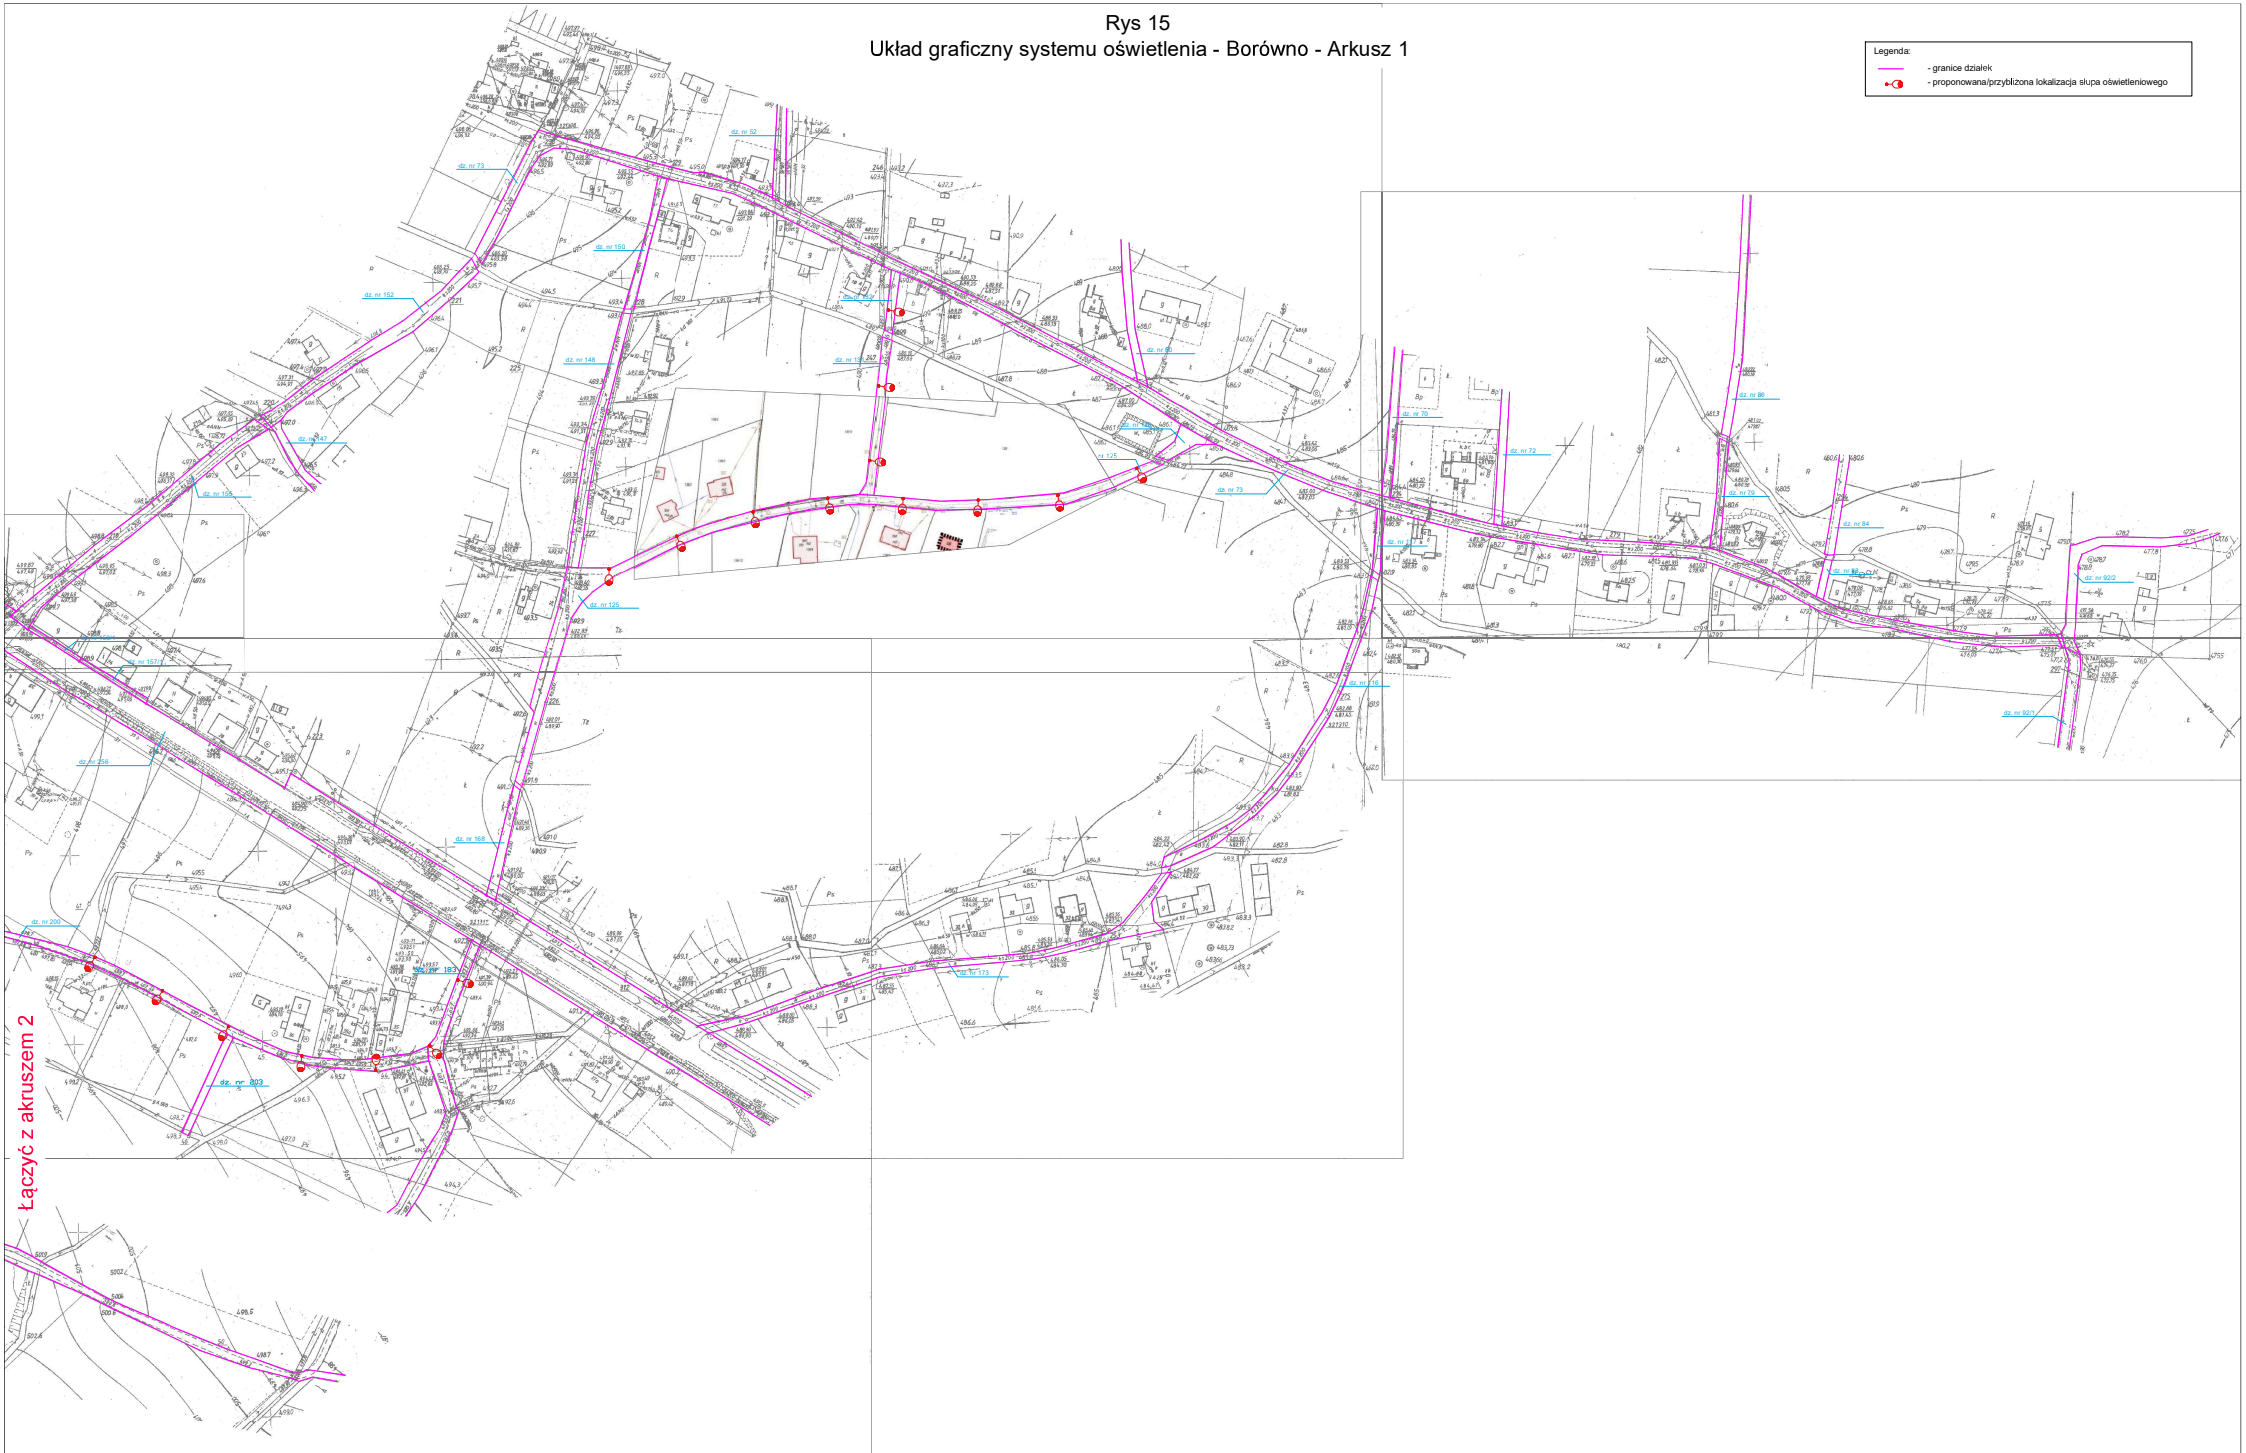

Rys 3
Układ graficzny systemu oświetlenia - Czarny Bór - Arkusz 3

Rys 4
Układ graficzny systemu oświetlenia - Czarny Bór - Arkusz 4

Łączyć z akruszem 3

- Legenda
- granice działek
 - proponowana przyłóżna lokalizacja słupa oświetleniowego

Łącząc z arkuszem 2

Rys 12
Układ graficzny systemu oświetlenia – Jaczków – Arkusz 2

- Legenda
- granice działek
 - Proponowane projekcje i lokalizacja słupów oświetlowych

Łączyć z arkuszem 1

..4458

Rys 15
Układ graficzny systemu oświetlenia - Borówno - Arkusz 1

- Legenda:
- granice działek
 - proponowana/przybliżona lokalizacja słupa oświetleniowego

Łączyć z arkuszem 2

Rys 16
Układ graficzny systemu oświetlenia - Borówno - Arkusz 2

Łączyć z arkuszem 3

Łączyć z arkuszem 1

- Legenda:
- granice działek
 - proponowana/przybliżona lokalizacja słupa oświetleniowego

Łączyć z akruzem 2

Rys 17

Układ graficzny systemu oświetlenia - Borówno - Arkusz 3

Legenda:	
	- granice działek
	- proponowana/przybliżona lokalizacja słupa oświetleniowego