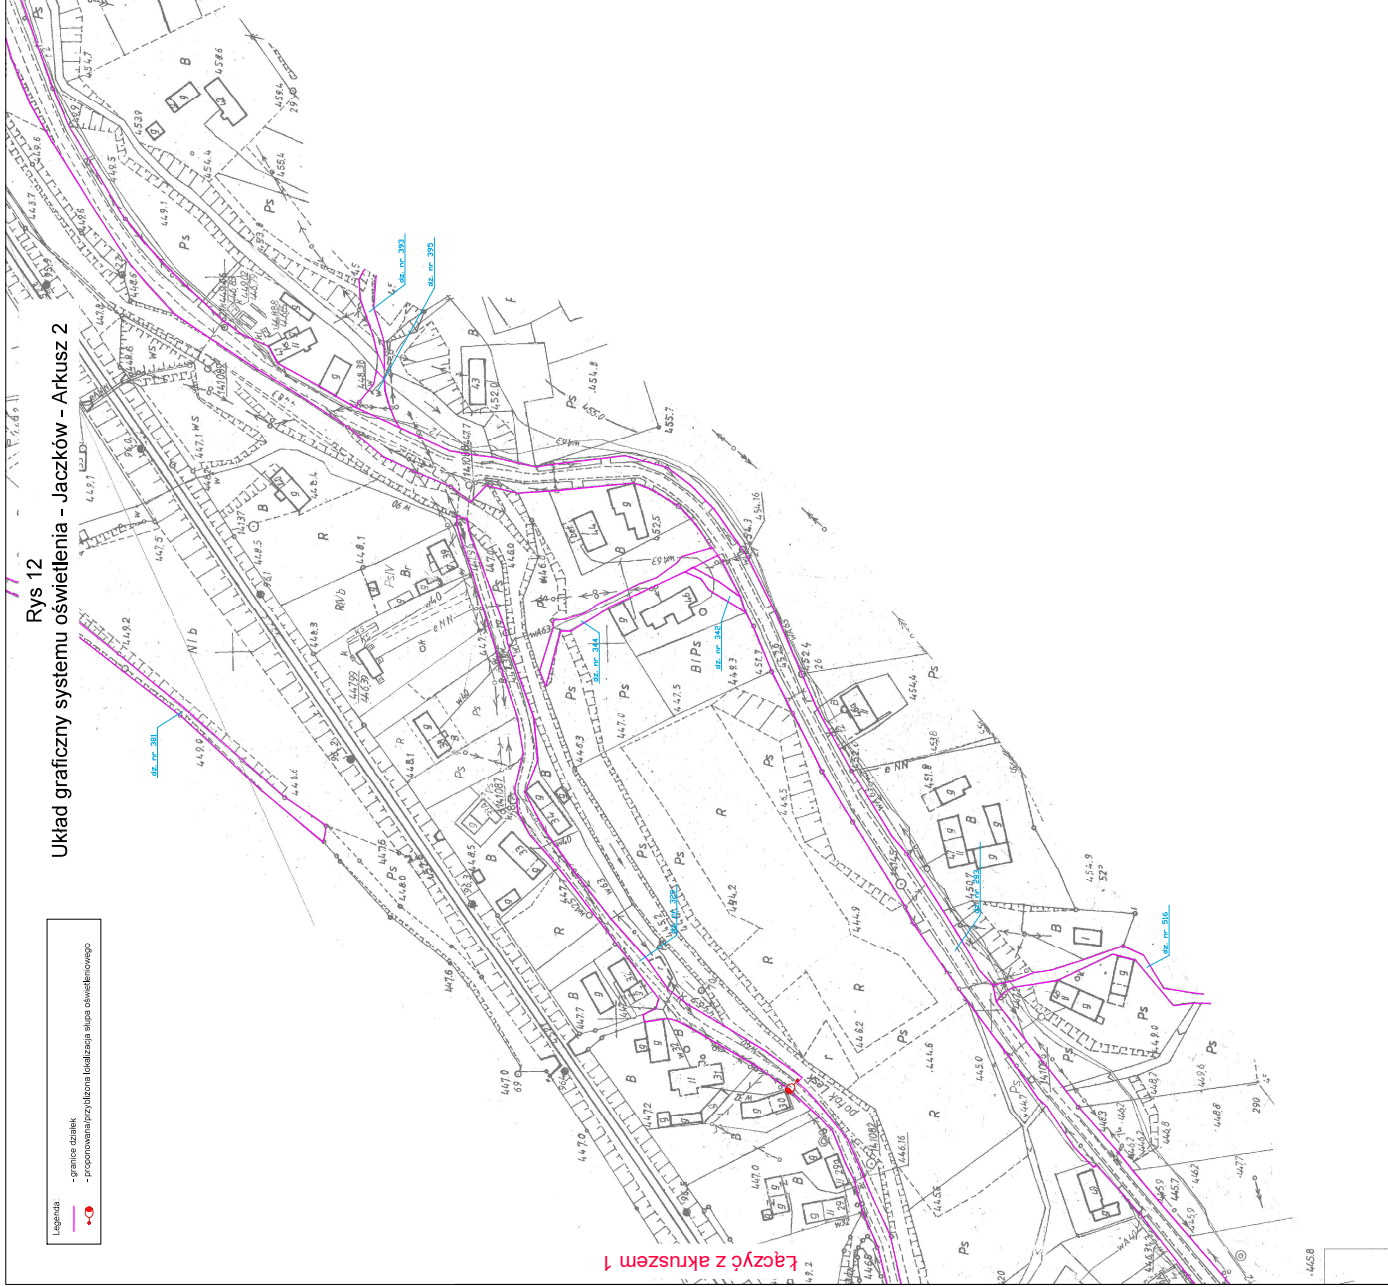

Rys 12
Układ graficzny systemu oświetlenia – Jaczków – Arkusz 2

1. Legenda
2. granice działek
   - Proponowane projekcje i lokalizacja słupów oświetlowych

Łączyć z arkuszem 1

..4458