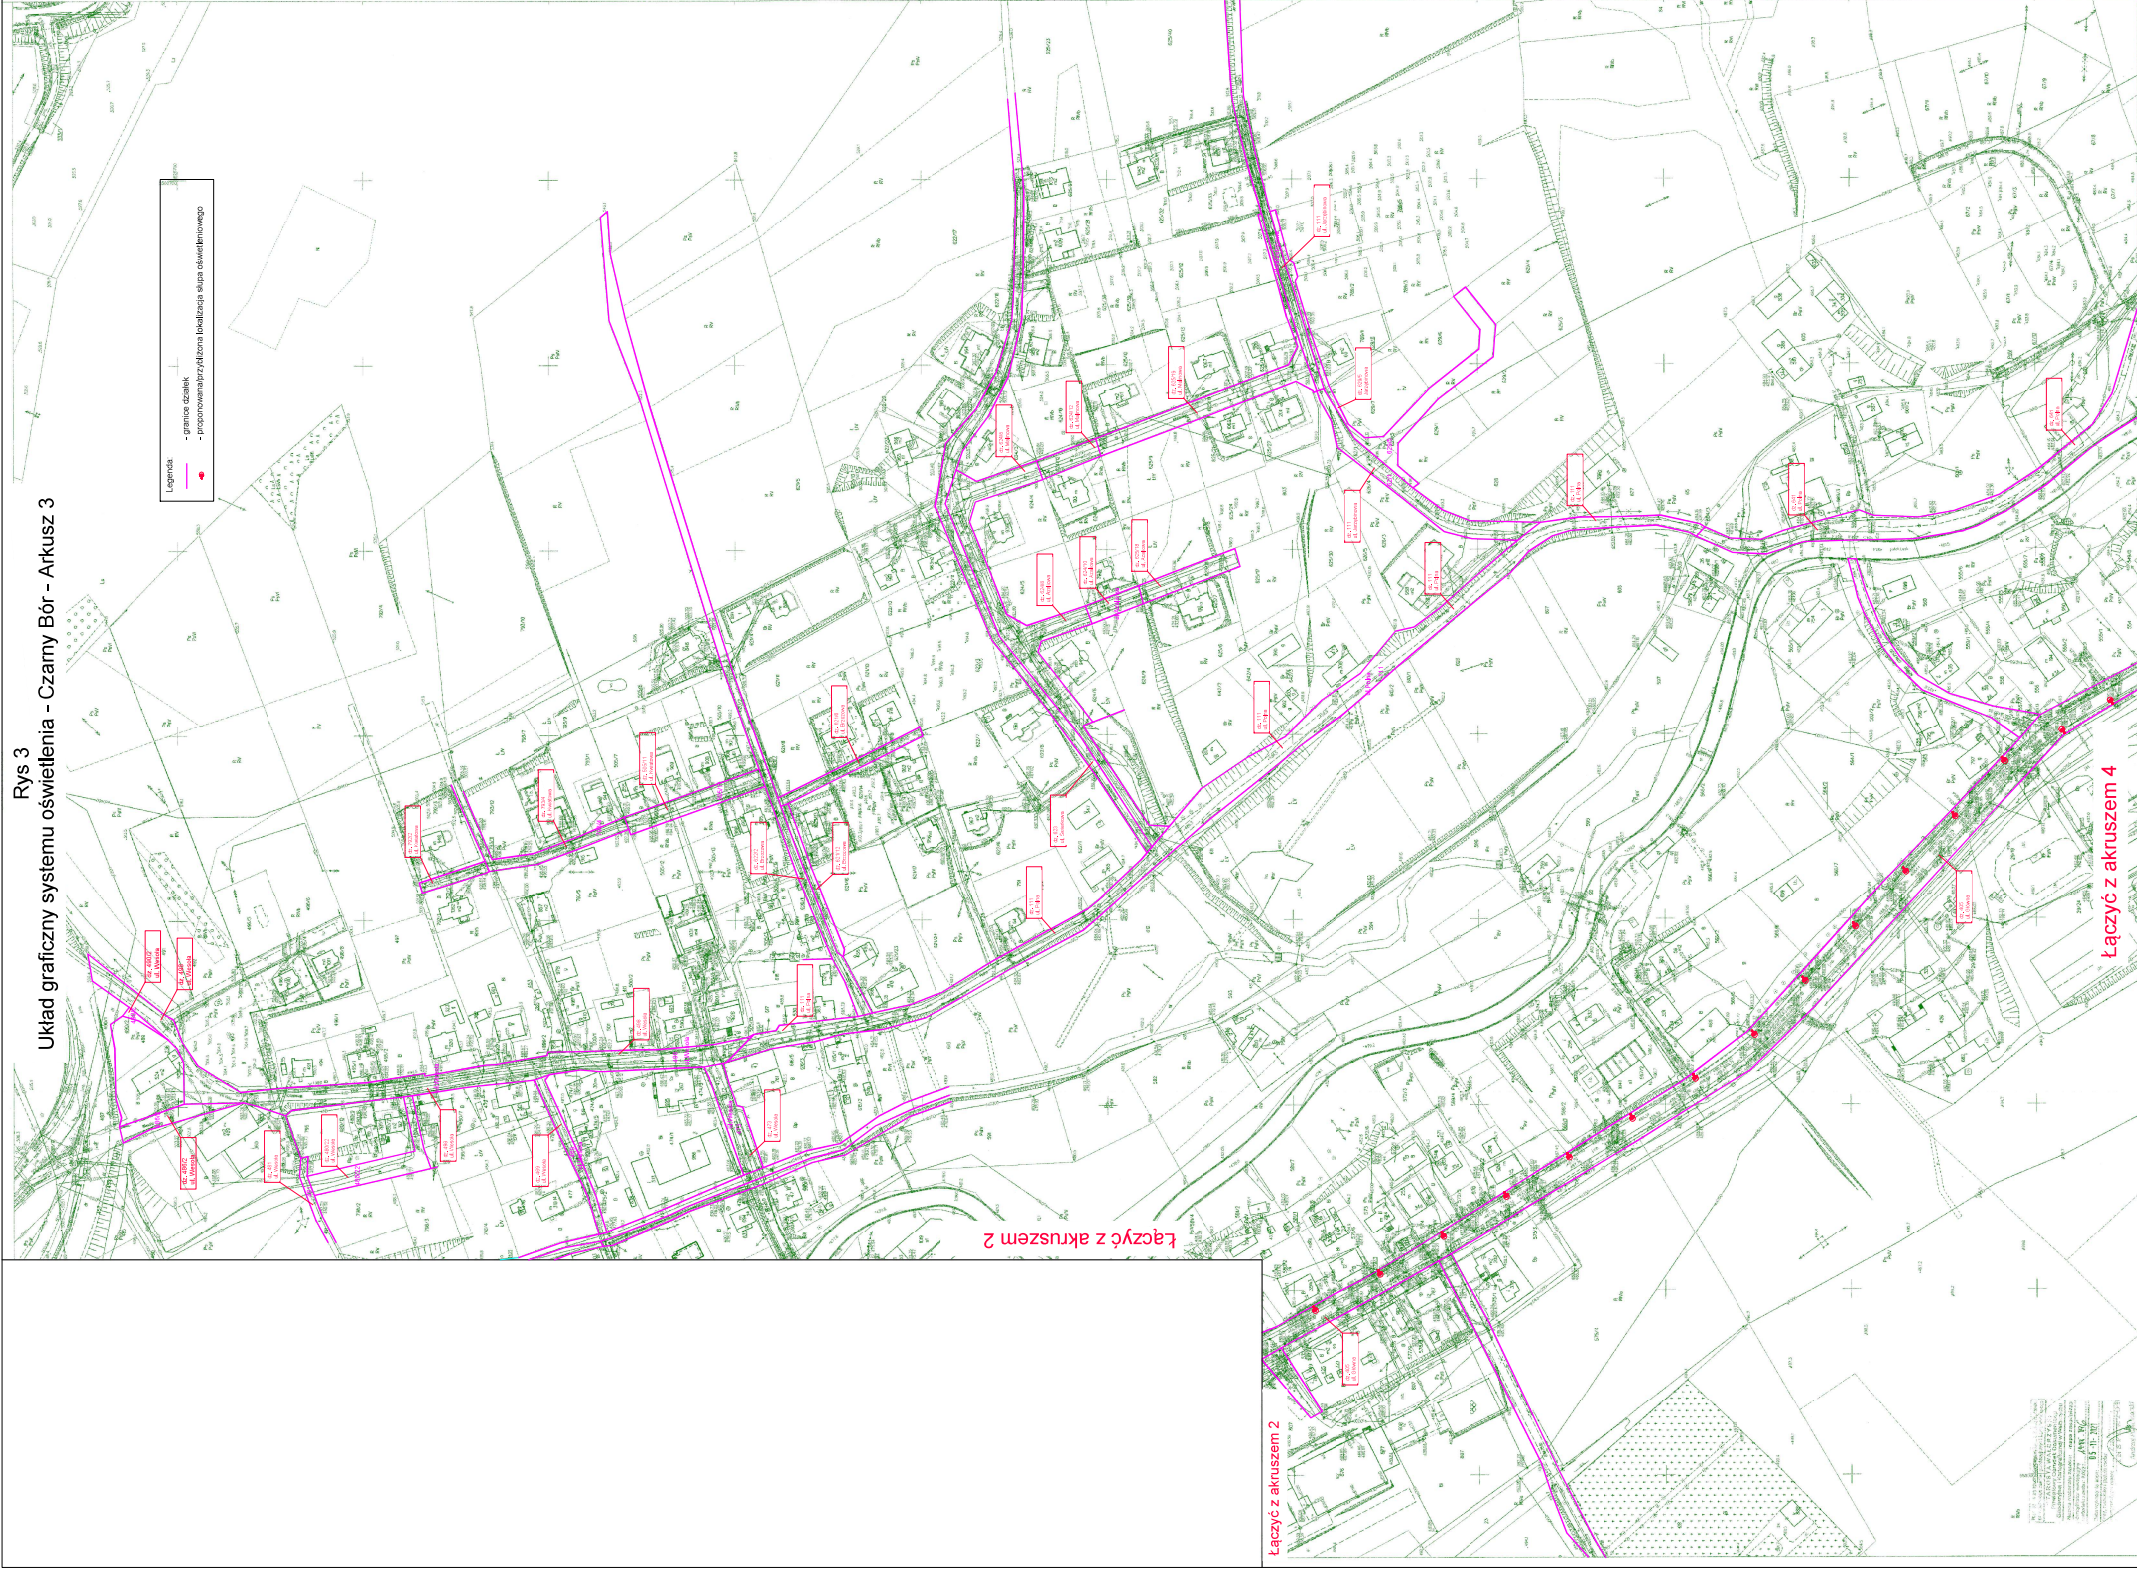

Rys 2
Układ graficzny systemu oświetlenia – Czarny Bór – Arkusz 2

Łączyć z akruszem 1

Legenda

- granice działek
- proponowana linia lokalizacji słupa oświetleniowego

Układ graficzny systemu oświetlenia – Czarny Bór – Arkusz 2
Rys 2
1:500

Rys 3
Układ graficzny systemu oświetlenia - Czarny Bór - Arkusz 3

Rys 4
Układ graficzny systemu oświetlenia - Czarny Bór - Arkusz 4

Łączyć z akruszem 3

- Legenda
- granice działek
 - proponowana przyłóżna lokalizacja słupa oświetleniowego

- Legenda:
- granice działek
 - proponowana/przybliżona lokalizacja słupa oświetleniowego

Łączyć z arkuszem 2

Rys 16
Układ graficzny systemu oświetlenia - Borówno - Arkusz 2

Łączyć z arkuszem 3

Łączyć z arkuszem 1

- Legenda:
- granice działek
 - proponowana/przybliżona lokalizacja słupa oświetleniowego

Łączyć z akruzem 2

Rys 17

Układ graficzny systemu oświetlenia - Borówno - Arkusz 3

Legenda:	
	- granice działek
	- proponowana/przybliżona lokalizacja słupa oświetleniowego