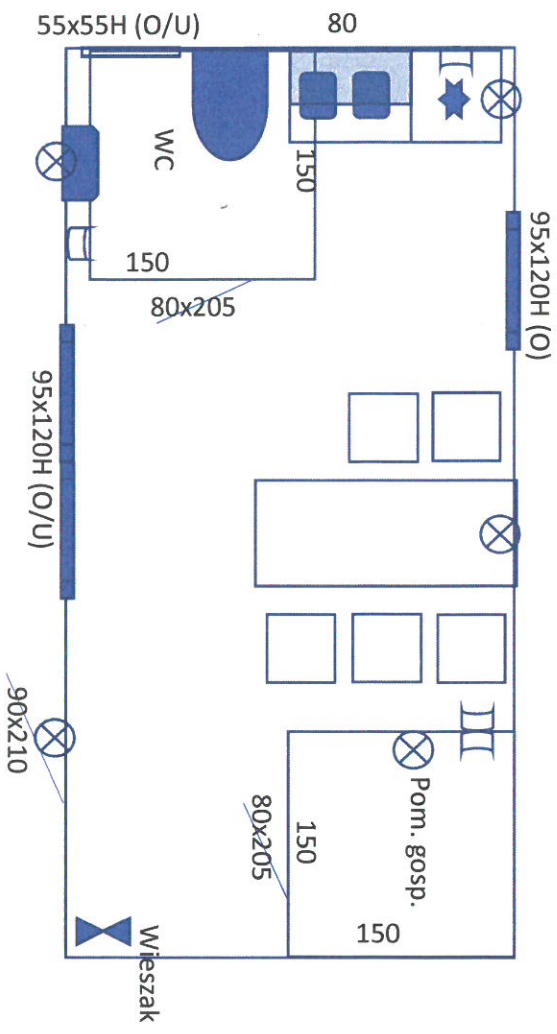

Dziurka ul. Morska – rzut podglądowy

Skala: 1:50

- ☐ - gniazdo podw. - 6 szt, pojed. - 3 szt.
- ⊗ - punkt świetlny – 5 szt
- ★ - lodówka
- Podgrzanie wody – przepływowe (umywalka i zlewozmywak),
- Zasilanie niezależne od gniazad
- 1. – skrzynka bezpiecznikowa 2x12