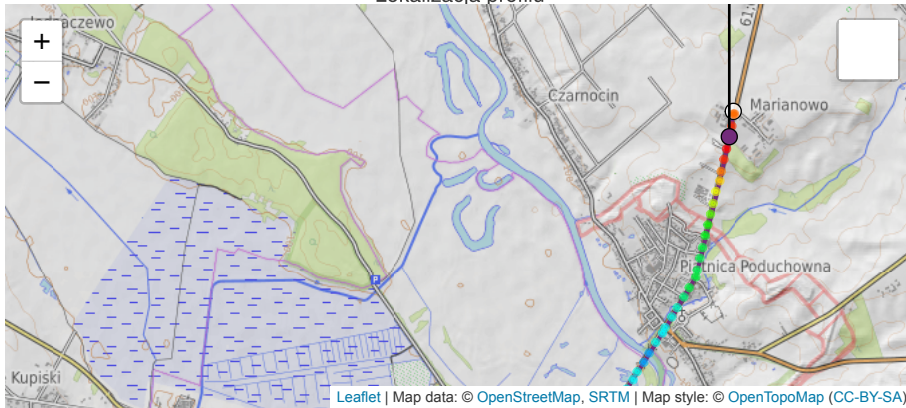

### Lokalizacja profilu

Leaflet | Map data: © OpenStreetMap, SRTM | Map style: © OpenTopoMap (CC-BY-SA)

### Profil wysokościowy

Parametry wygenerowanego profilu	
Długość profilu	13.22 km
Maksymalna wysokość	142.44 m
Minimalna wysokość	98.60 m
Różnica wysokości	-26.39 m
Średnie nachylenie	-0.20%
Średnia wysokość	114.51 m
Całkowity wznios	78.67 m
Całkowity spadek	105.06 m