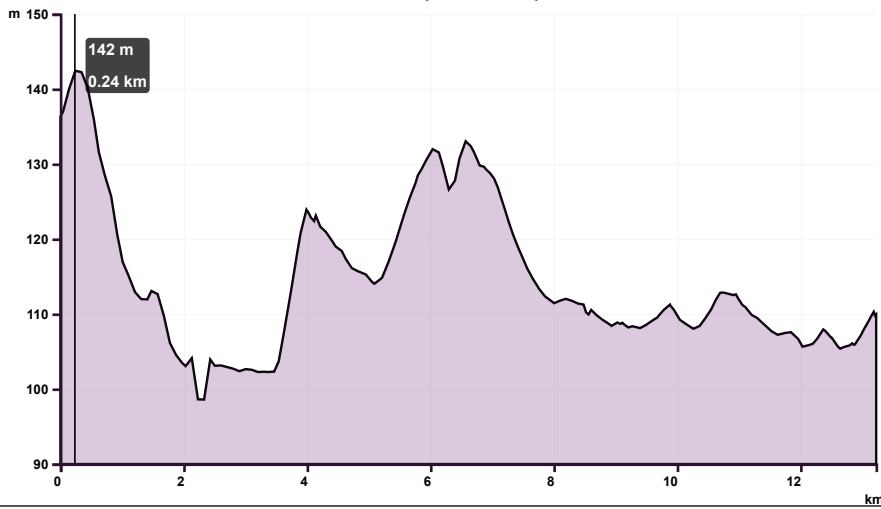

### Lokalizacja profilu

Leaflet | Map data: © OpenStreetMap, SRTM | Map style: © OpenTopoMap (CC-BY-SA)

### Profil wysokościowy

Parametry wygenerowanego profilu	
Długość profilu	13.22 km
Maksymalna wysokość	142.44 m
Minimalna wysokość	98.60 m
Różnica wysokości	-26.39 m
Średnie nachylenie	-0.20%
Średnia wysokość	114.51 m
Całkowity wznios	78.67 m
Całkowity spadek	105.06 m