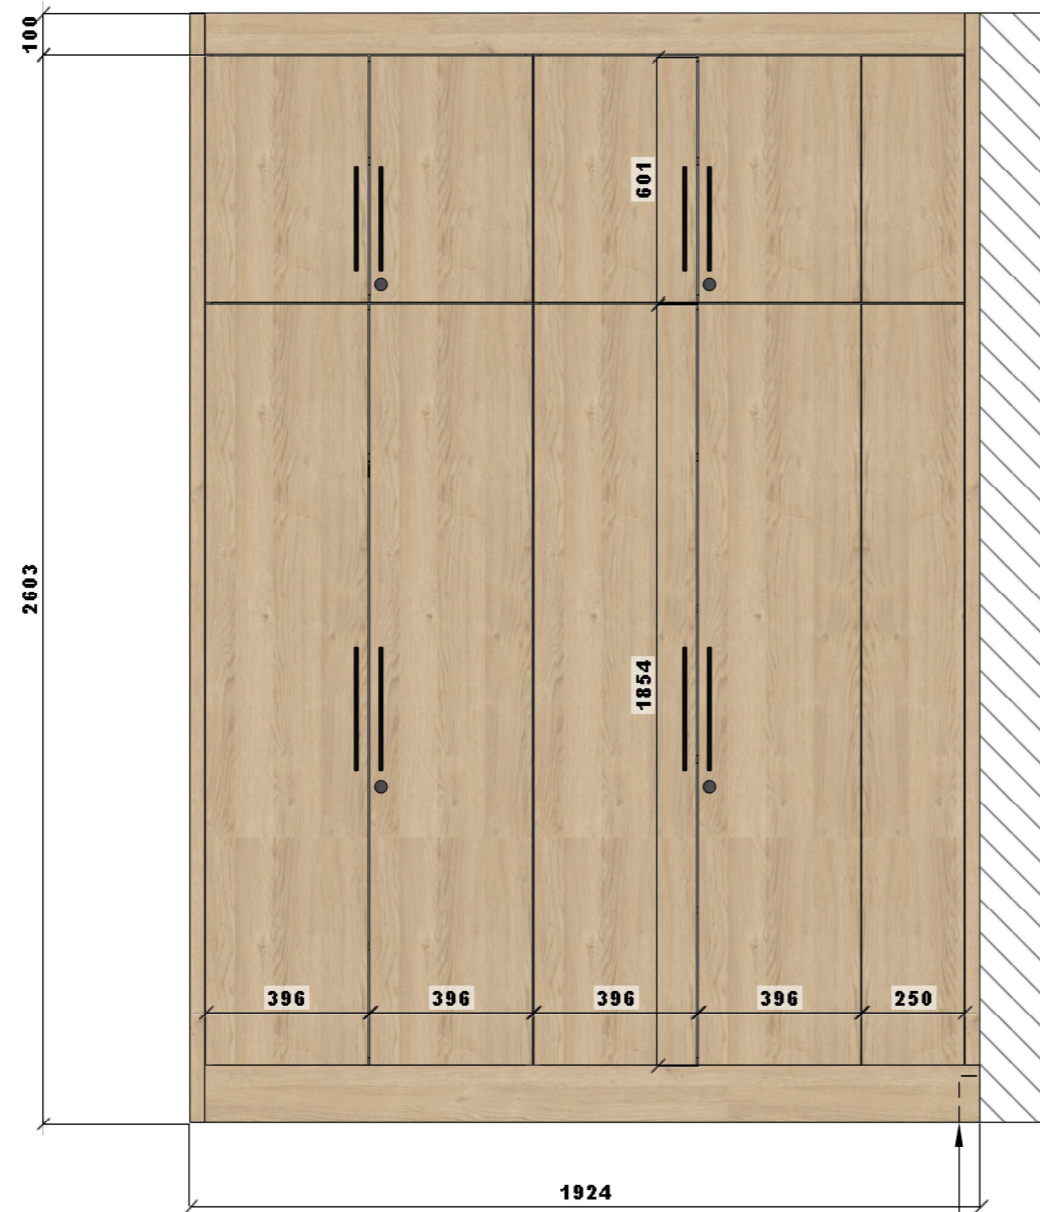

NP. SCHWINN 2576

DRAŻEK W SEKCJI UBRANIOWEJ  
WYSUWANY, DŁUGOŚĆ MIN 350  
MM, CHROMOWANY Z  
ELEMENTAMI Z TWORZYWA

Wszystkie wymiary należy bezwzględnie  
zweryfikować w rzeczywistości

FASADA

RURY CO W PRZESTRZENI  
COKOŁU - WYCIĄC DO KSZTAŁTU RUR