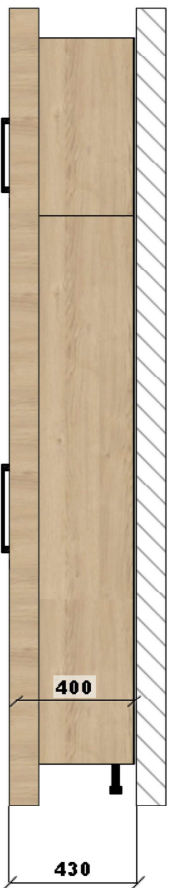

NP. SCHWINN 2576

DRAŻEK W SEKCJI UBRANIOWEJ  
WYSUWANY, DŁUGOŚĆ MIN 350  
MM, CHROMOWANY Z  
ELEMENTAMI Z TWORZYWA

Wszystkie wymiary należy bezwzględnie  
zweryfikować w rzeczywistości

FASADA

RURY CO W PRZESTRZENI  
COKOŁU - WYCIĄC DO KSZTAŁTU RUR

NP. SCHWINN 2576

DRAŻEK W SEKCJI UBRANIOWEJ  
WYSUWANY, DŁUGOŚĆ MIN 350  
MM, CHROMOWANY Z  
ELEMENTAMI Z TWORZYWA

Wszystkie wymiary należy bezwzględnie  
zweryfikować w rzeczywistości

FASADA

WNĘTRZE

BOK

BLENDY NIERUCHOMA  
ZAWIASY RÓWNOLEGŁE  
MOCOWANE DO BLENDY

GABINET

ZABUDOWY MEBLOWE

BIURKO

OPIS I MATERIAŁY

KORPUS BIURKA I BLAT

PŁYTA 36MM SWISSKRONO DĄB  
BISZKOPTOWY D40320W

2 OTWORY NA KABELE W BLACIE  
BIURKA,  
WYKOŃCZENIE OTWORU  
PRZEPUST KABLOWY, CZARNY  
METAL MAT,

OPIS I MATERIAŁY

KORPUS I FRONTY SZAFKI

PŁYTA 18MM SWISSKRONO DĄB  
BISZKOPTOWY D40320W

BLAT  
PŁYTA 36MM SWISSKRONO DĄB  
BISZKOPTOWY D40320W

2 OTWORY NA KABLE W BLACIE  
BIURKA,  
WYKOŃCZENIE OTWORU  
PRZEPUST KABLOWY, CZARNY  
METAL MAT,