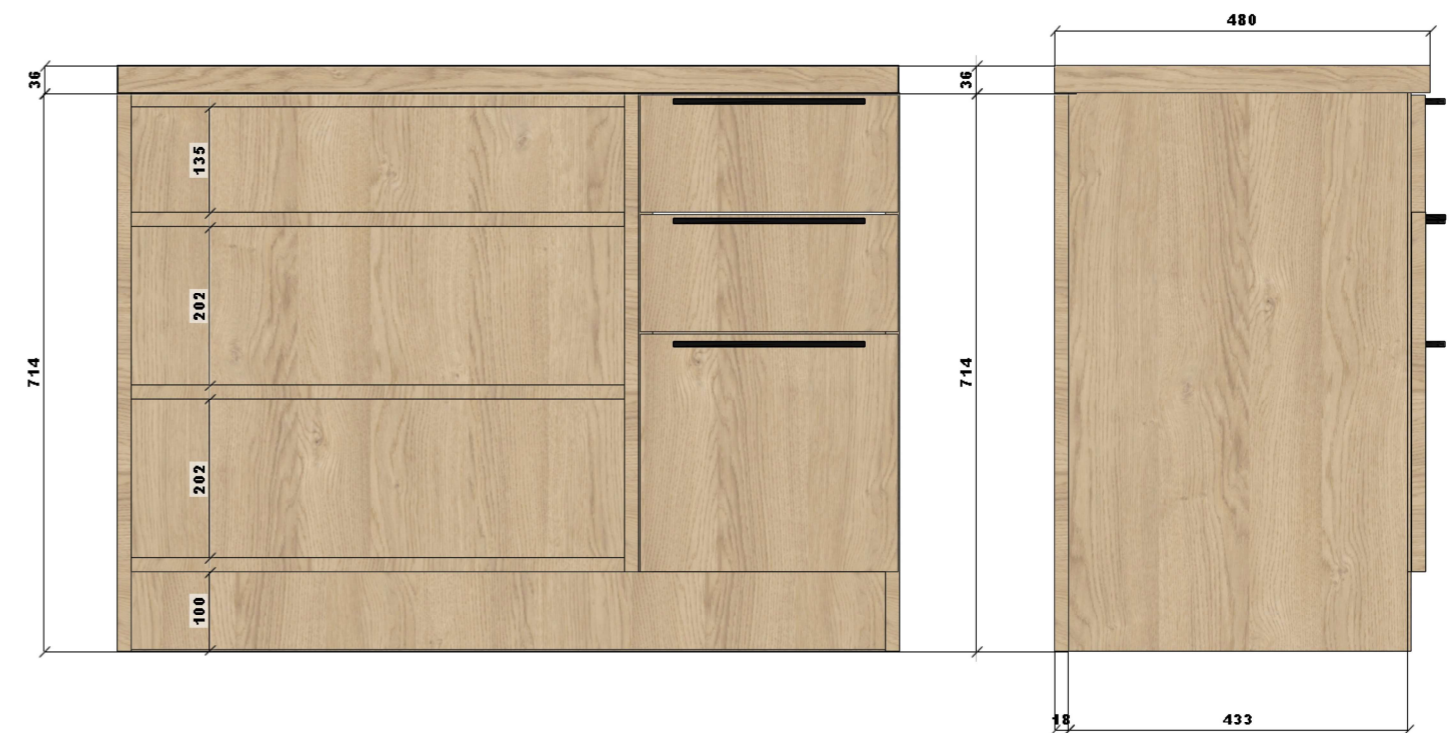

OPIS I MATERIAŁY

KORPUS I FRONTY SZAFKI

PŁYTA 18MM SWISSKRONO DĄB  
BISZKOPTOWY D40320W

BLAT  
PŁYTA 36MM SWISSKRONO DĄB  
BISZKOPTOWY D40320W

2 OTWORY NA KABLE W BLACIE  
BIURKA,  
WYKOŃCZENIE OTWORU  
PRZEPUST KABLOWY, CZARNY  
METAL MAT,

UMIEJSCOWIENIE OTWORÓW DO  
USTALENIA W TRAKCIE  
INSTALACJI

PRZÓD

WNĘTRZE

Wszystkie wymiary należy bezwzględnie  
zweryfikować w rzeczywistości

PGK KOSZALIN

---