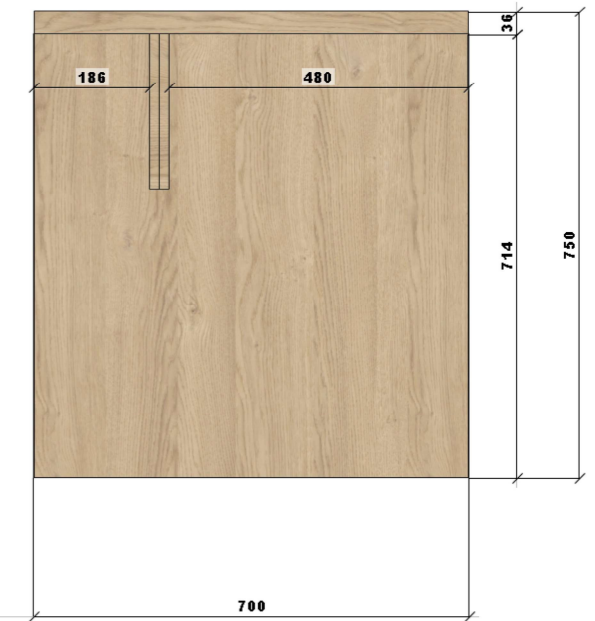

GABINET

ZABUDOWY MEBLOWE

BIURKO

OPIS I MATERIAŁY

KORPUS BIURKA I BLAT

PŁYTA 36MM SWISSKRONO DĄB  
BISZKOPTOWY D40320W

2 OTWORY NA KABELE W BLACIE  
BIURKA,  
WYKOŃCZENIE OTWORU  
PRZEPUST KABLOWY, CZARNY  
METAL MAT,

UMIEJSCOWIENIE OTWORÓW DO  
USTALENIA W TRAKCIE  
INSTALACJI

PRZÓD

BOK

BOK - PRZEKRÓJ

Wszystkie wymiary należy bezwzględnie  
zweryfikować w rzeczywistości

GABINET

ZABUDOWY MEBLOWE

POMOCNIK PRZY BIURKU

OPIS I MATERIAŁY

KORPUS I FRONTY SZAFKI

PŁYTA 18MM SWISSKRONO DĄB  
BISZKOPTOWY D40320W

BLAT  
PŁYTA 36MM SWISSKRONO DĄB  
BISZKOPTOWY D40320W

2 OTWORY NA KABLE W BLACIE  
BIURKA,  
WYKOŃCZENIE OTWORU  
PRZEPUST KABLOWY, CZARNY  
METAL MAT,