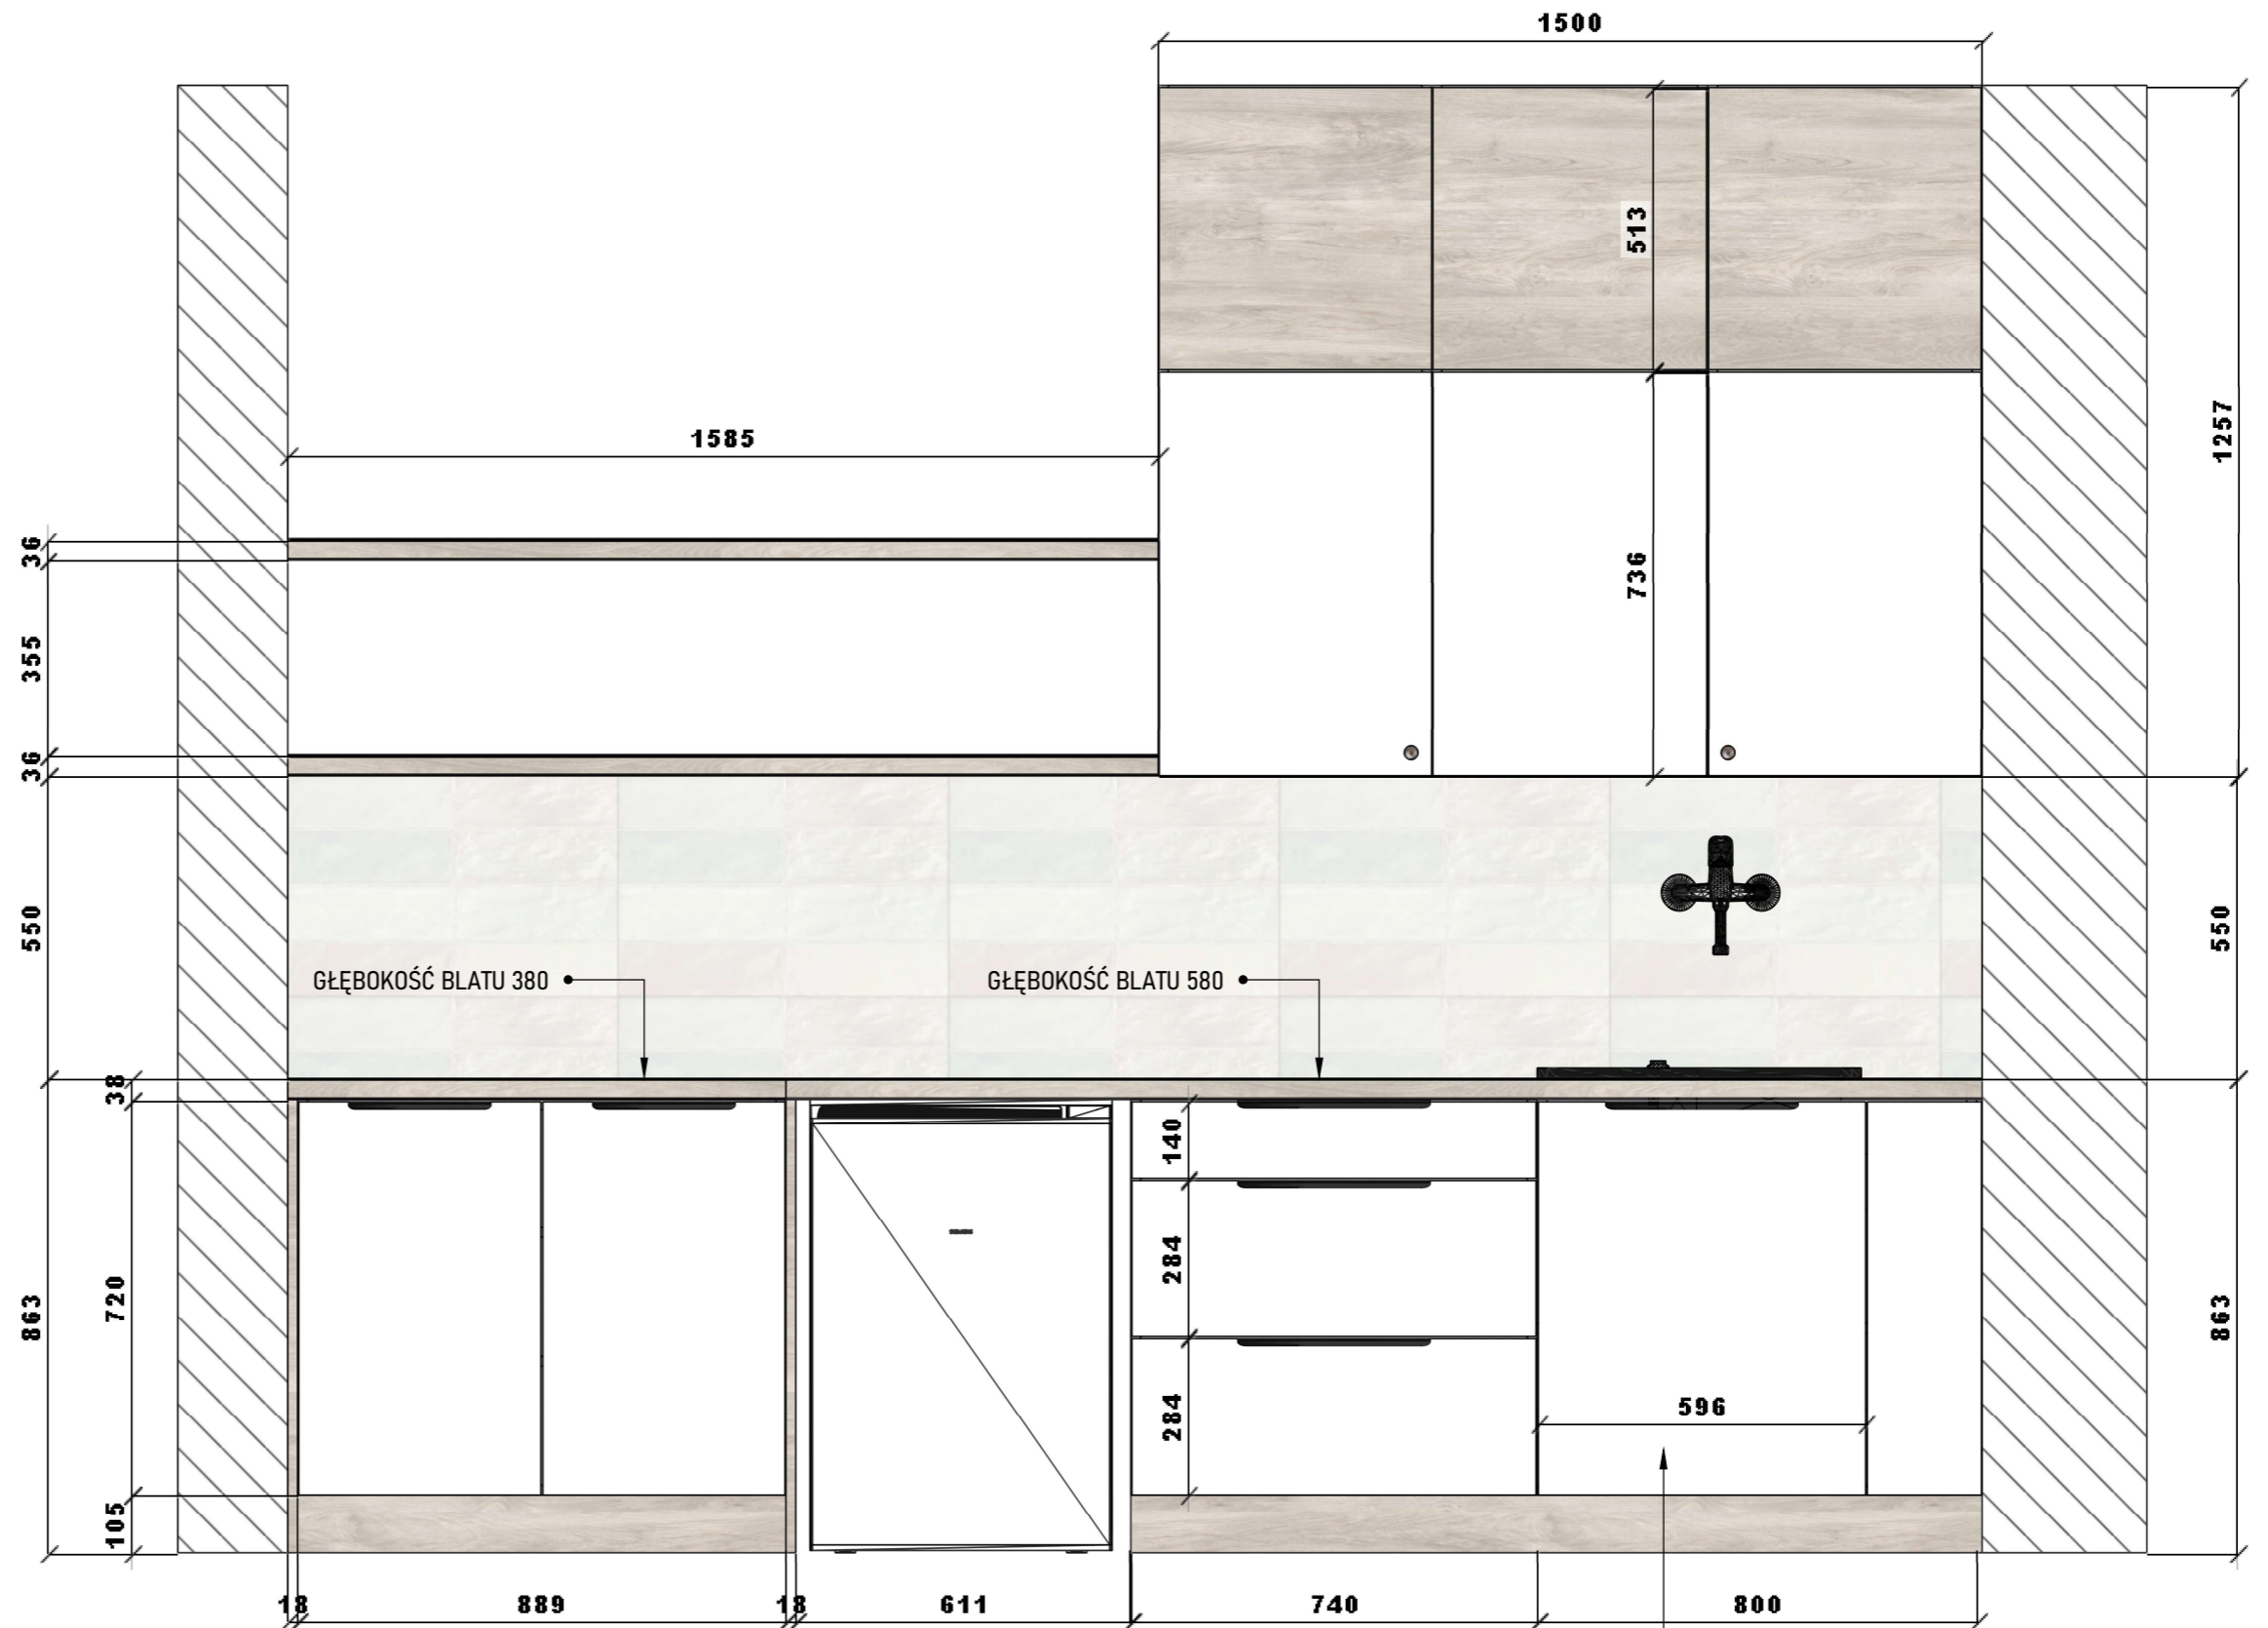

BLAT ROBOCZY

SWISSKRONO JESION JASNY D44260V

SYSTEM SZUFLAD

HAFELE MATRIX S35, KOLOR BIAŁY

UCHWYT SZAFEK DOLNYCH - LISTWA KRAWĘDZIOWA, KOLOR BIAŁY, BRZEGI ZAOKRĄGLONE

SZAFKI WISZĄCE OTWIERANE PODCHWYTEM W WIEŃCU DOLNYM

SZAFKA WISZĄCA LEWA I PRAWA Z ZAMKIEM

ŚRODKOWA SZAFKA WISZĄCA Z OCIEKARKĄ NA NACZYNNIA, DWA POZIOMY I TACA NA SKROPLINY

Wszystkie wymiary należy bezwzględnie zweryfikować w rzeczywistości

ANEKS KUCHENNY

ZABUDOWY MEBLOWE

SZAFKA WISZĄCA LEWA I PRAWA  
Z ZAMKIEM

ŚRODKOWA SZAFKA WISZĄCA Z  
OCIEKARKĄ NA NACZYNIA, DWA  
POZIOMY I TACA NA SKROPLINY

Wszystkie wymiary należy bezwzględnie  
zweryfikować w rzeczywistości

ANEKS KUCHENNY