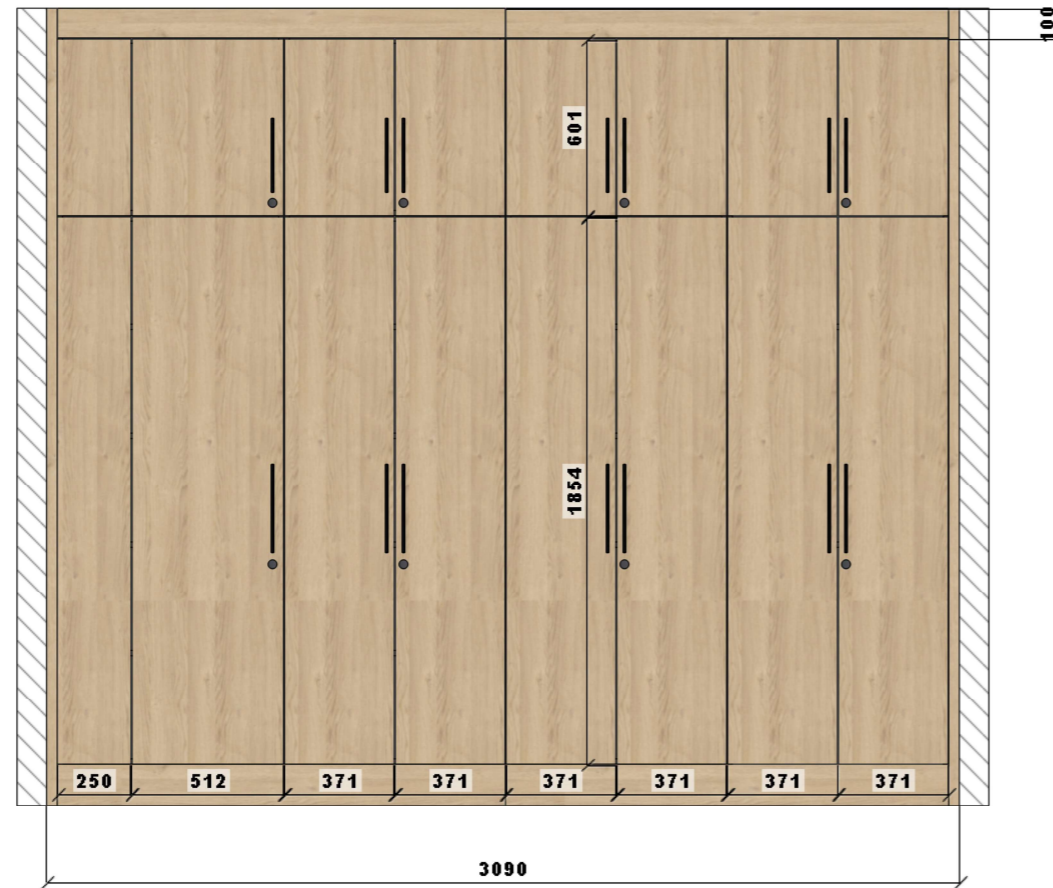

NP. SCHWINN 2576

DRAŻEK W SEKCJI UBRANIOWEJ  
WYSUWANY, DŁUGOŚĆ MIN 350  
MM, CHROMOWANY Z  
ELEMENTAMI Z TWORZYWA

Wszystkie wymiary należy bezwzględnie  
zweryfikować w rzeczywistości

FASADA

WNĘTRZE

BOK

BLENDY NIERUCHOMA  
ZAWIASY RÓWNOLEGŁE  
MOCOWANE DO BLENDY