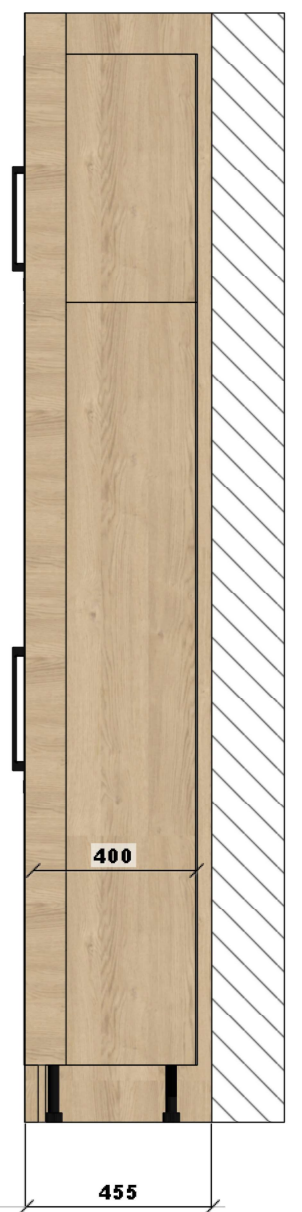

NP. SCHWINN 2576

DRAŻEK W SEKCJI UBRANIOWEJ  
WYSUWANY, DŁUGOŚĆ MIN 350  
MM, CHROMOWANY Z  
ELEMENTAMI Z TWORZYWA

Wszystkie wymiary należy bezwzględnie  
zweryfikować w rzeczywistości

FASADA

RURY CO W PRZESTRZENI  
COKOŁU - WYCIĄC DO KSZTAŁTU RUR

WNĘTRZE

DRAŻEK WYSUWANY

DODATKOWE HACZYKI  
NA BOKU SZAFY

BLENDA NIERUCHOMA  
ZAWIASY RÓWNOLEGŁE  
MOCOWANE DO BLENDY

BOK

GABINET

ZABUDOWY MEBLOWE

SZAFY AKTOWE

OPIS I MATERIAŁY

KORPUSY MODUŁÓW

PŁYTA 18MM SWISSKRONO DĄB  
BISZKOPTOWY D40320W

FRONTY, COKOŁY, WIENIEC  
ZAMYKAJĄCY MODUŁ

PŁYTA 18MM SWISSKRONO DĄB  
BISZKOPTOWY D40320W

TYŁ ZABUDOWY Z PŁYTY HDF W  
KOLORZE BIAŁYM

GABINET

ZABUDOWY MEBLOWE

BIURKO

OPIS I MATERIAŁY

KORPUS BIURKA I BLAT

PŁYTA 36MM SWISSKRONO DĄB  
BISZKOPTOWY D40320W

2 OTWORY NA KABELE W BLACIE  
BIURKA,  
WYKOŃCZENIE OTWORU  
PRZEPUST KABLOWY, CZARNY  
METAL MAT,