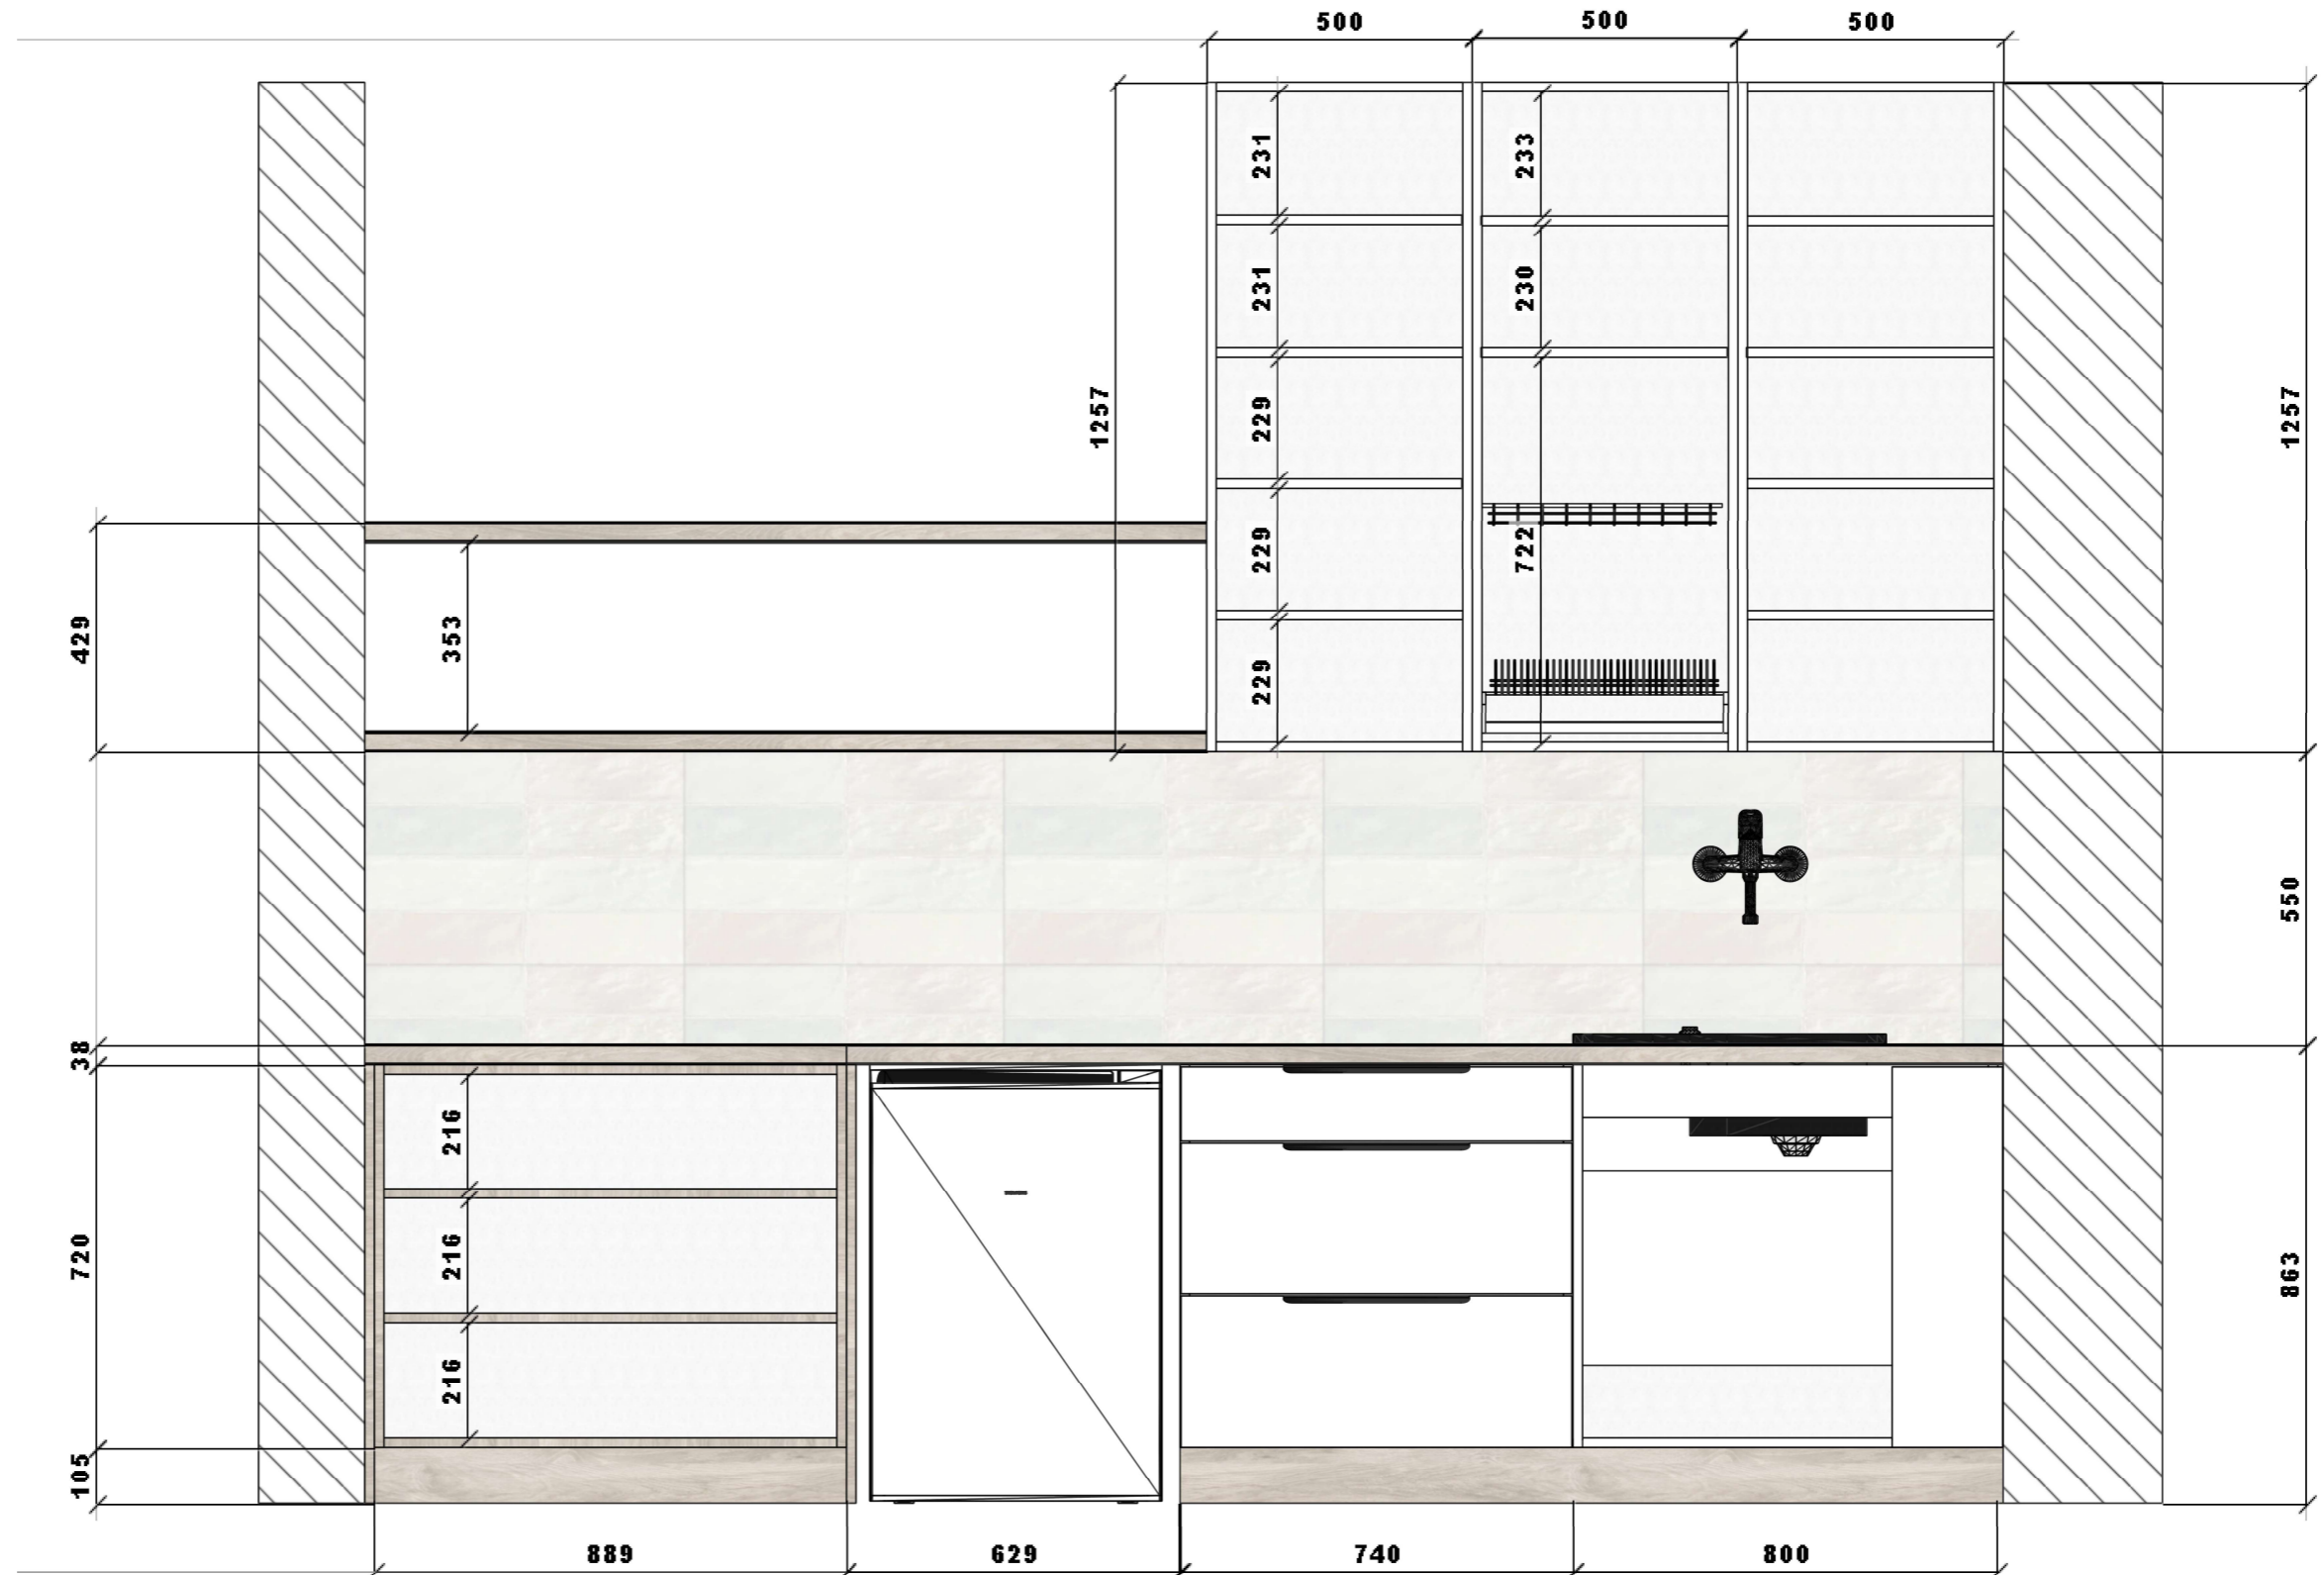

SZAFKA WISZĄCA LEWA I PRAWA Z ZAMKIEM

ŚRODKOWA SZAFKA WISZĄCA Z OCIEKARKĄ NA NACZYNNIA, DWA POZIOMY I TACA NA SKROPLINY

Wszystkie wymiary należy bezwzględnie zweryfikować w rzeczywistości

ANEKS KUCHENNY

ZABUDOWY MEBLOWE

OPIS I MATERIAŁY

KORPUS

PŁYTA 18MM SWISSKRONO BIAŁY  
ALASKA U8681VL

FRONTY ZABUDOWY DOLNEJ I  
SZAFEK WISZĄCYCH

PŁYTA 18MM SWISSKRONO BIAŁY  
ALASKA U8681VL

FRONT GÓRNYCH SZAFEK  
WISZĄCYCH

PŁYTA 18MM SWISSKRONO  
JESION JASNY D44260V

SZAFKA WISZĄCA LEWA I PRAWA  
Z ZAMKIEM

ŚRODKOWA SZAFKA WISZĄCA Z  
OCIEKARKĄ NA NACZYNIA, DWA  
POZIOMY I TACA NA SKROPLINY

Wszystkie wymiary należy bezwzględnie  
zweryfikować w rzeczywistości

ANEKS KUCHENNY