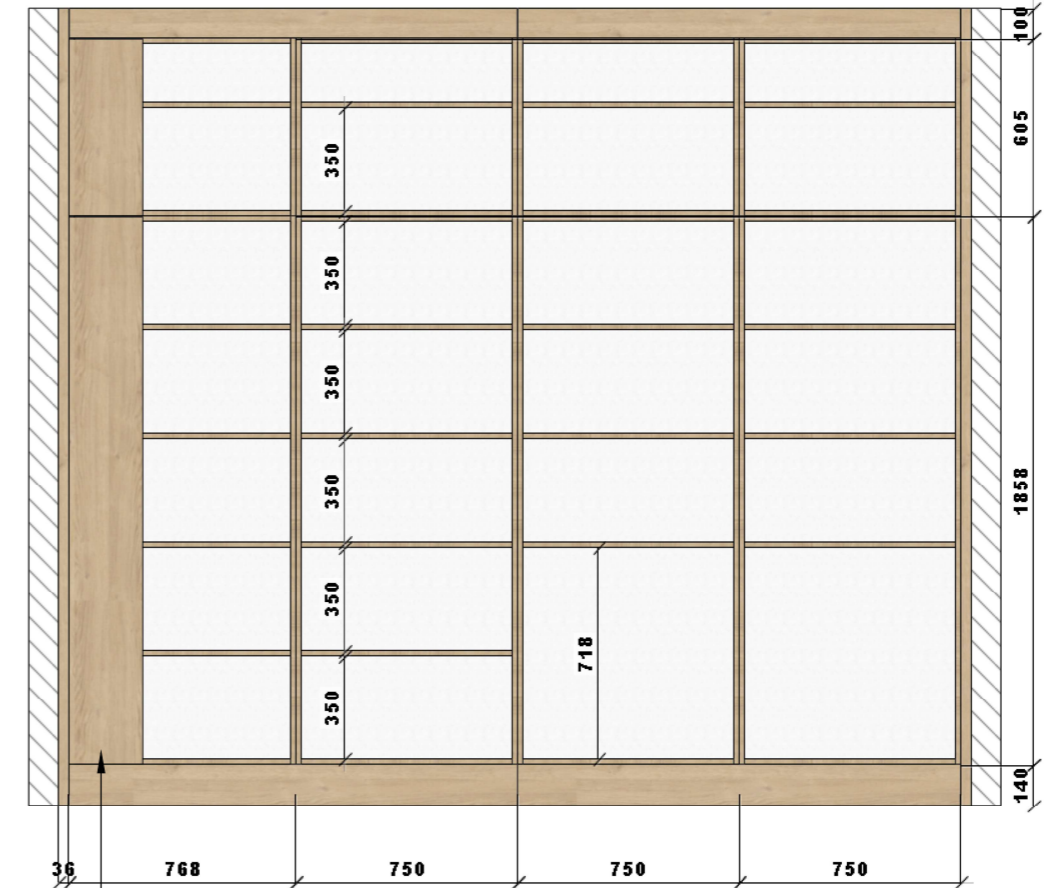

GABINET

ZABUDOWY MEBLOWE

SZAFY AKTOWE

OPIS I MATERIAŁY

KORPUSY MODUŁÓW

PŁYTA 18MM SWISSKRONO DĄB
BISZKOPTOWY D40320W

FRONTY, COKOŁY, WIENIEC
ZAMYKAJĄCY MODUŁ

PŁYTA 18MM SWISSKRONO DĄB
BISZKOPTOWY D40320W

TYŁ ZABUDOWY Z PŁYTY HDF W
KOLORZE BIAŁYM

NALEŻY STOSOWAĆ ZAWIASY ZE
SPOWALNIACZEM DOMYKANIA

KAŻDY MODUŁ WYPOSAŻONY W
ZAMEK, TYP KLUCZA WSPÓLNY
DLA DANEGO POMIESZCZENIA

UCHWYTY MOCOWANE W
UKŁADZIE PIONOWYM, ROZSTAW
ŚRUB MOCUJĄCYCH 256MM,
KOLOR CZARNY MAT, PROSTE, Z
BRZEGAMI ZAOKRĄGLONYMI

NP. SCHWINN 2576

DRAŻEK W SEKCJI UBRANIOWEJ
WYSUWANY, DŁUGOŚĆ MIN 350
MM, CHROMOWANY Z
ELEMENTAMI Z TWORZYWA

Wszystkie wymiary należy bezwzględnie
zweryfikować w rzeczywistości

FASADA

WNĘTRZE

BOK

BLENDY NIERUCHOMA
ZAWIASY RÓWNOLEGŁE
MOCOWANE DO BLENDY