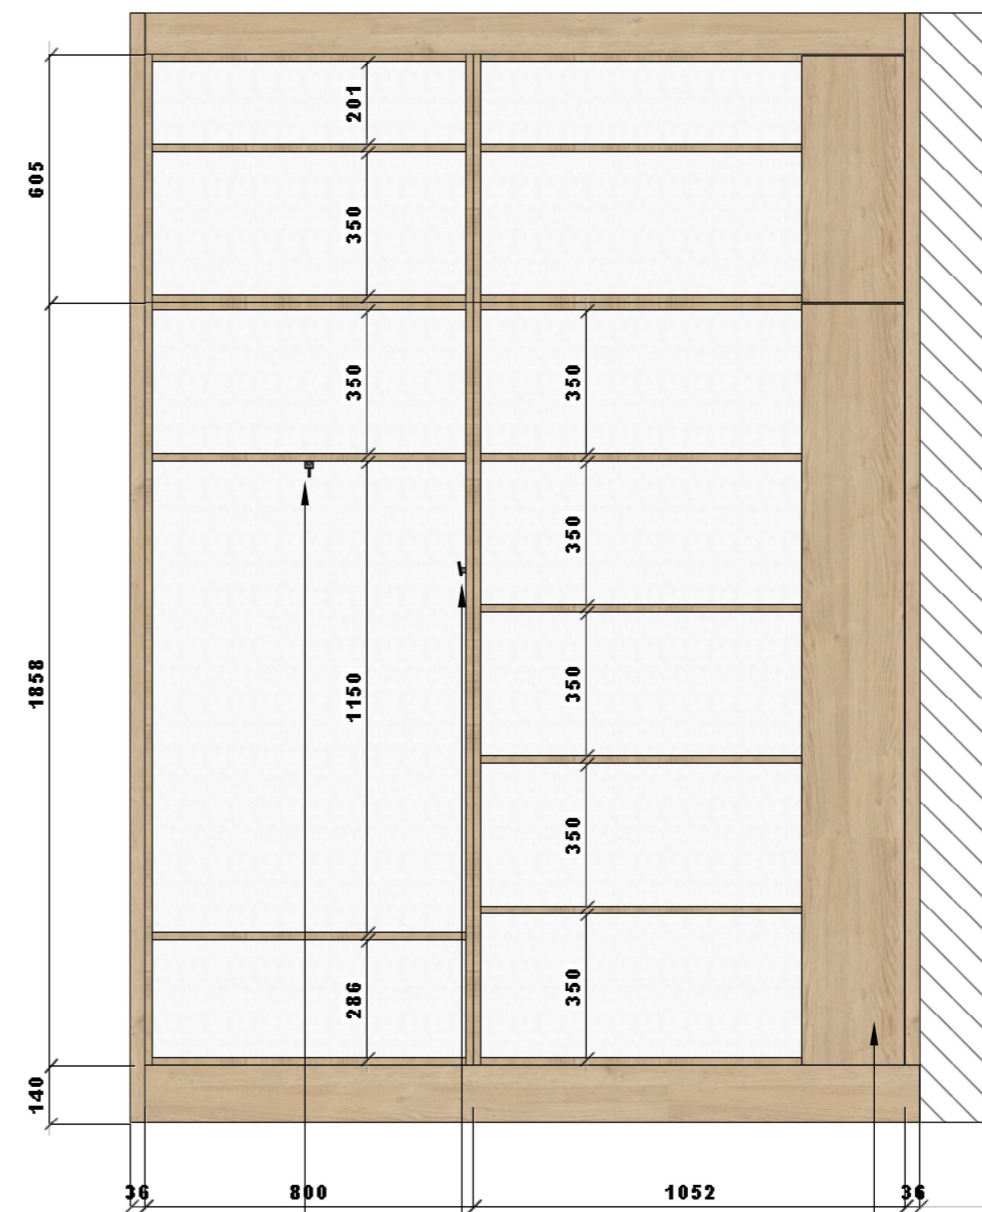

NP. SCHWINN 2576

DRAŻEK W SEKCJI UBRANIOWEJ  
WYSUWANY, DŁUGOŚĆ MIN 350  
MM, CHROMOWANY Z  
ELEMENTAMI Z TWORZYWA

Wszystkie wymiary należy bezwzględnie  
zweryfikować w rzeczywistości

FASADA

RURY CO W PRZESTRZENI  
COKOŁU - WYCIĄC DO KSZTAŁTU RUR

WNĘTRZE

DRAŻEK WYSUWANY

DODATKOWE HACZYKI  
NA BOKU SZAFY

BLENDA NIERUCHOMA  
ZAWIASY RÓWNOLEGŁE  
MOCOWANE DO BLENDY

BOK

GABINET

ZABUDOWY MEBLOWE

SZAFY AKTOWE

OPIS I MATERIAŁY

KORPUSY MODUŁÓW

PŁYTA 18MM SWISSKRONO DĄB  
BISZKOPTOWY D40320W

FRONTY, COKOŁY, WIENIEC  
ZAMYKAJĄCY MODUŁ

PŁYTA 18MM SWISSKRONO DĄB  
BISZKOPTOWY D40320W

TYŁ ZABUDOWY Z PŁYTY HDF W  
KOLORZE BIAŁYM

SZAFKA WISZĄCA LEWA I PRAWA Z ZAMKIEM

ŚRODKOWA SZAFKA WISZĄCA Z OCIEKARKĄ NA NACZYNNIA, DWA POZIOMY I TACA NA SKROPLINY

Wszystkie wymiary należy bezwzględnie zweryfikować w rzeczywistości

ANEKS KUCHENNY

ZABUDOWY MEBLOWE