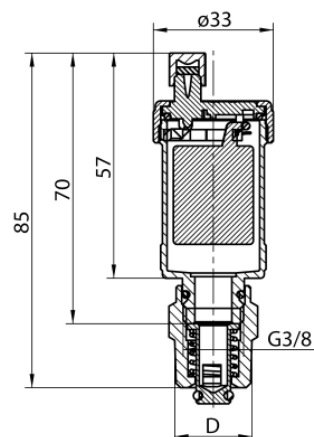

Zawory odpowietrzające ALFA

Automatyczny zawór odpowietrzający z zaworem odcinającym śrutowany

Kod	D	EAN13
4700360	1/2"	5907451907962
4700160	3/8"	5907451973646

Zastosowanie:

Do stosowania w instalacjach grzewczych, gdzie czynnikiem grzewczym jest woda lub wodny roztwór glikolu

Typ:

Zawory odpowietrzające

Gwarancja:

25 lat

Dane techniczne:

Ciśnienie maksymalne: 1,0 MPa
Temperatura maksymalna: 110°C

Materiały:

Korpus, nakrętka, korpus zaworu odcinającego, tłoczek: miedź; dysza, pływak, płytka, zaślepka: POM; sprężyna płaska: stal; Uszczelnienie: guma EPDM.

Pokrycie:

korpus, nakrętka, korpus zaworu odcinającego: miedź