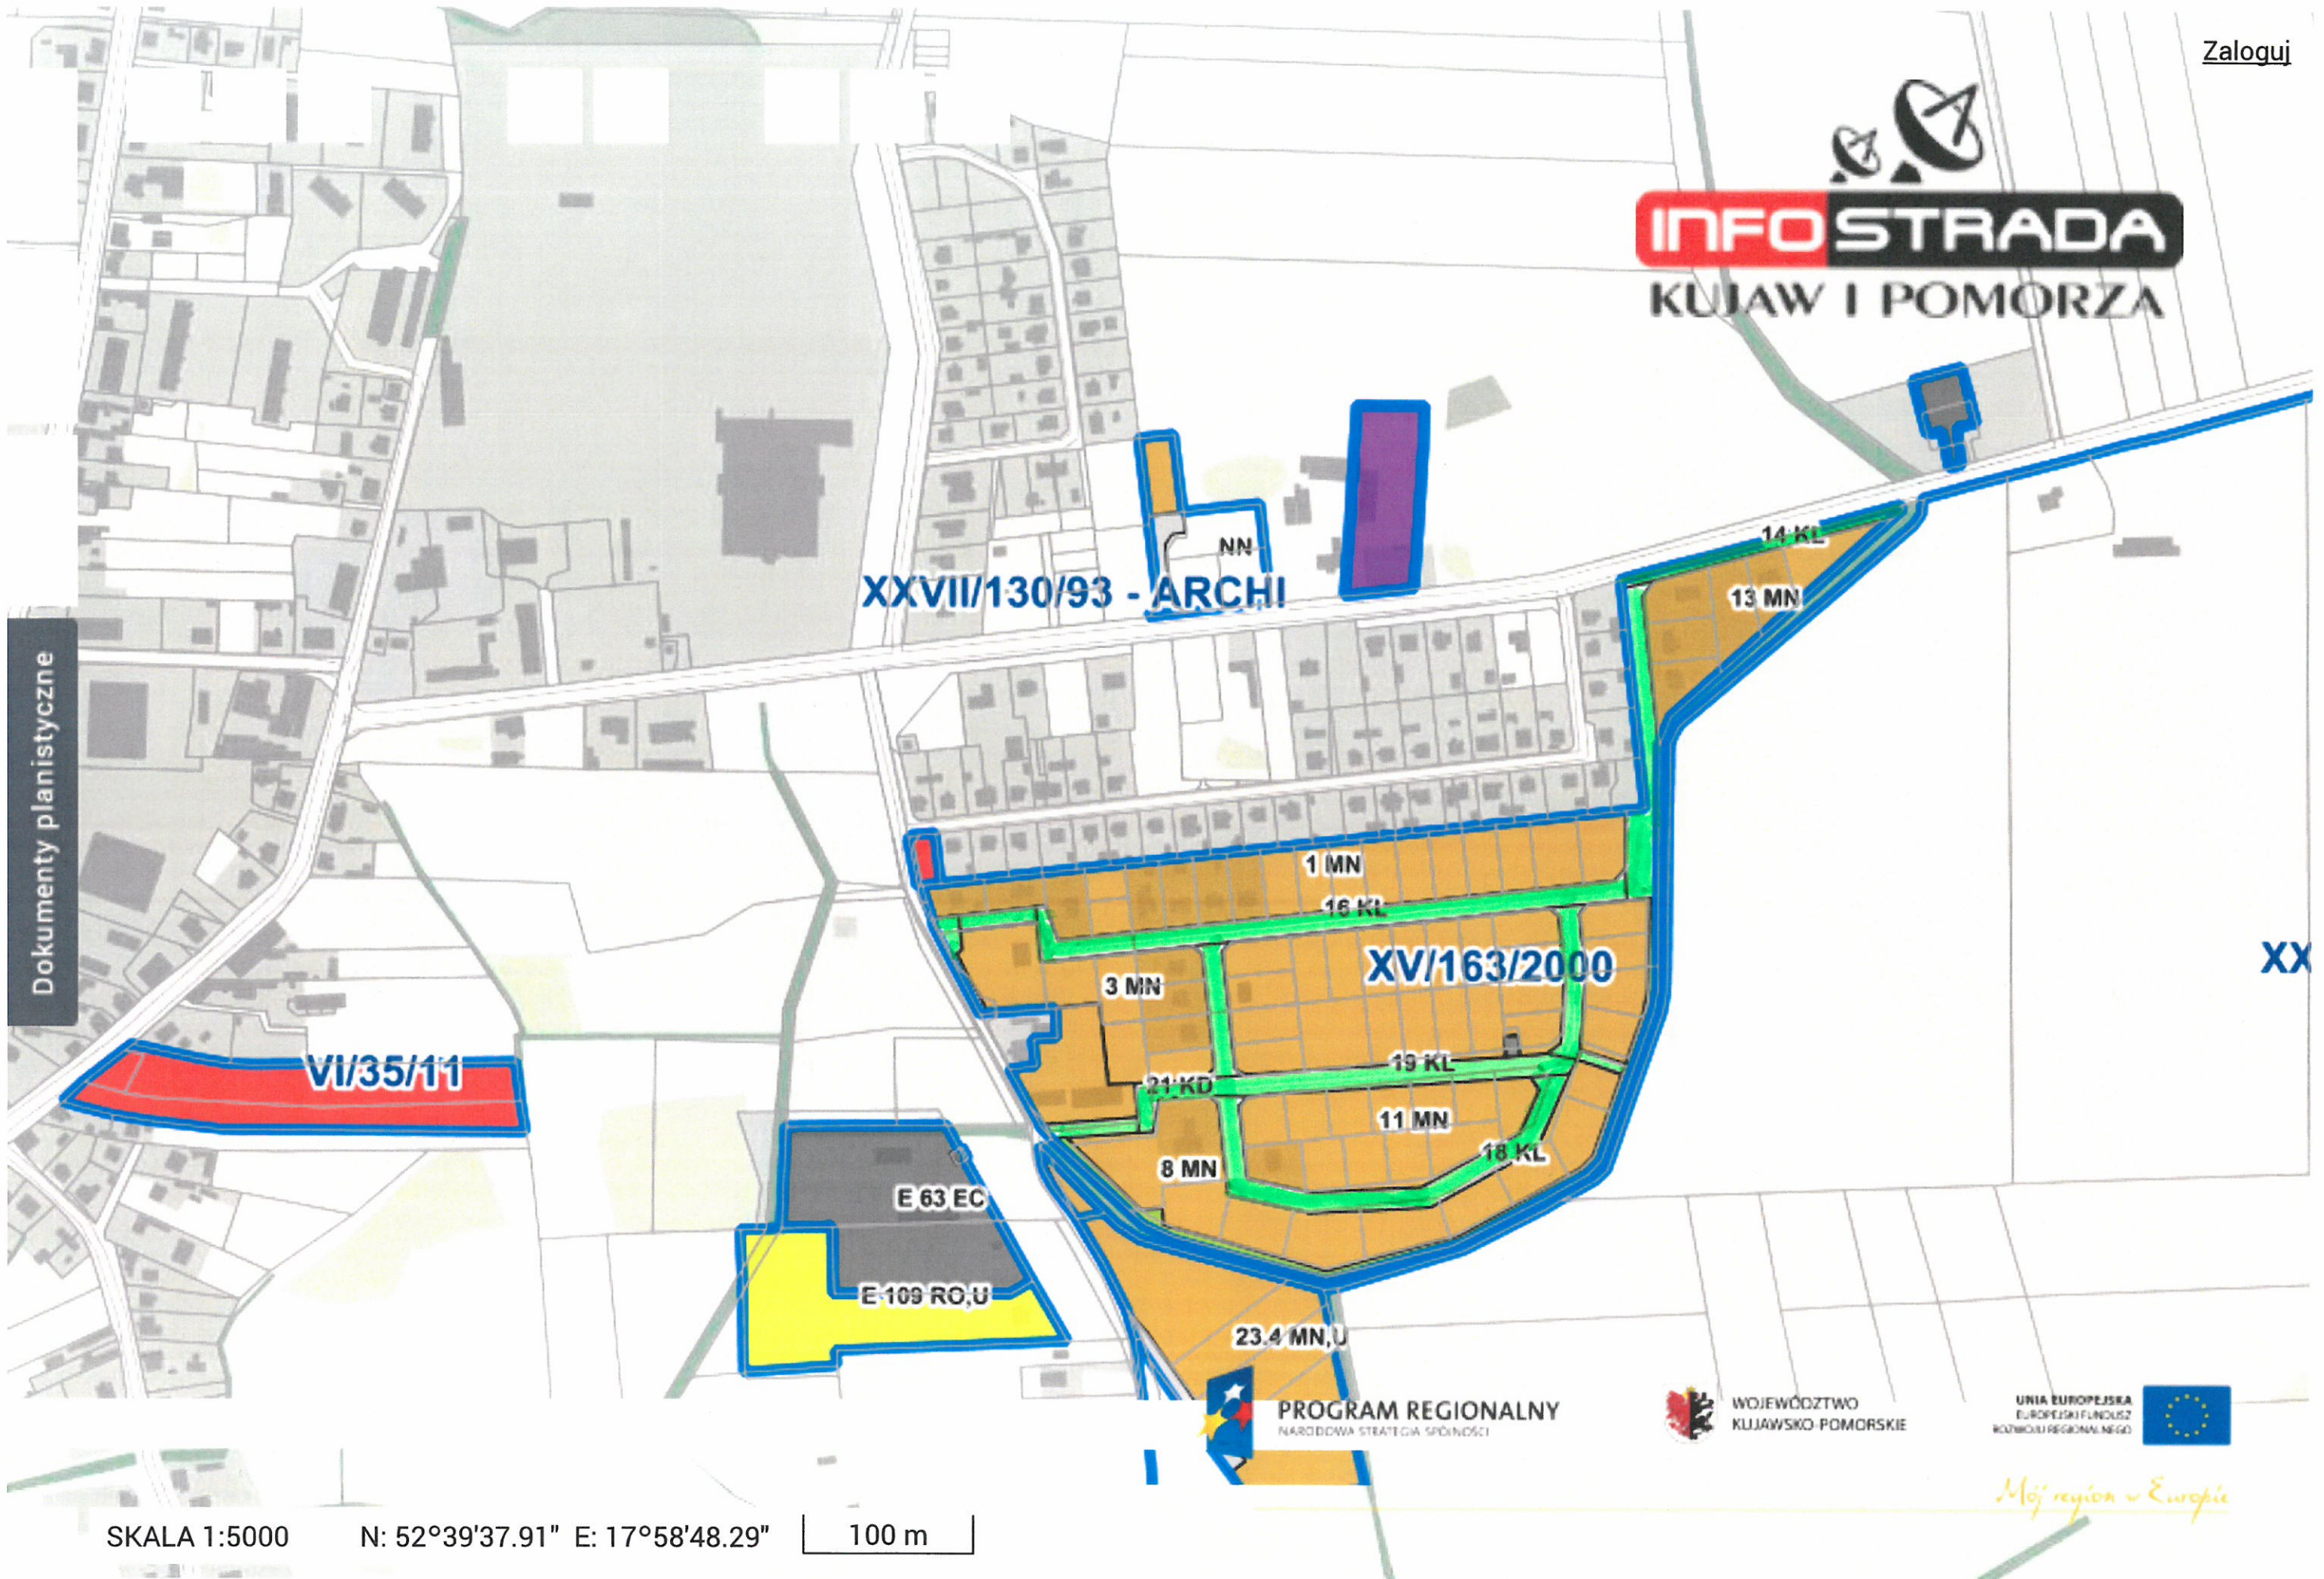

Zaloguj

Dokumenty planistyczne

XX

*Mój region w Europie*

SKALA 1:5000    N: 52°39'37.91" E: 17°58'48.29"    100 m