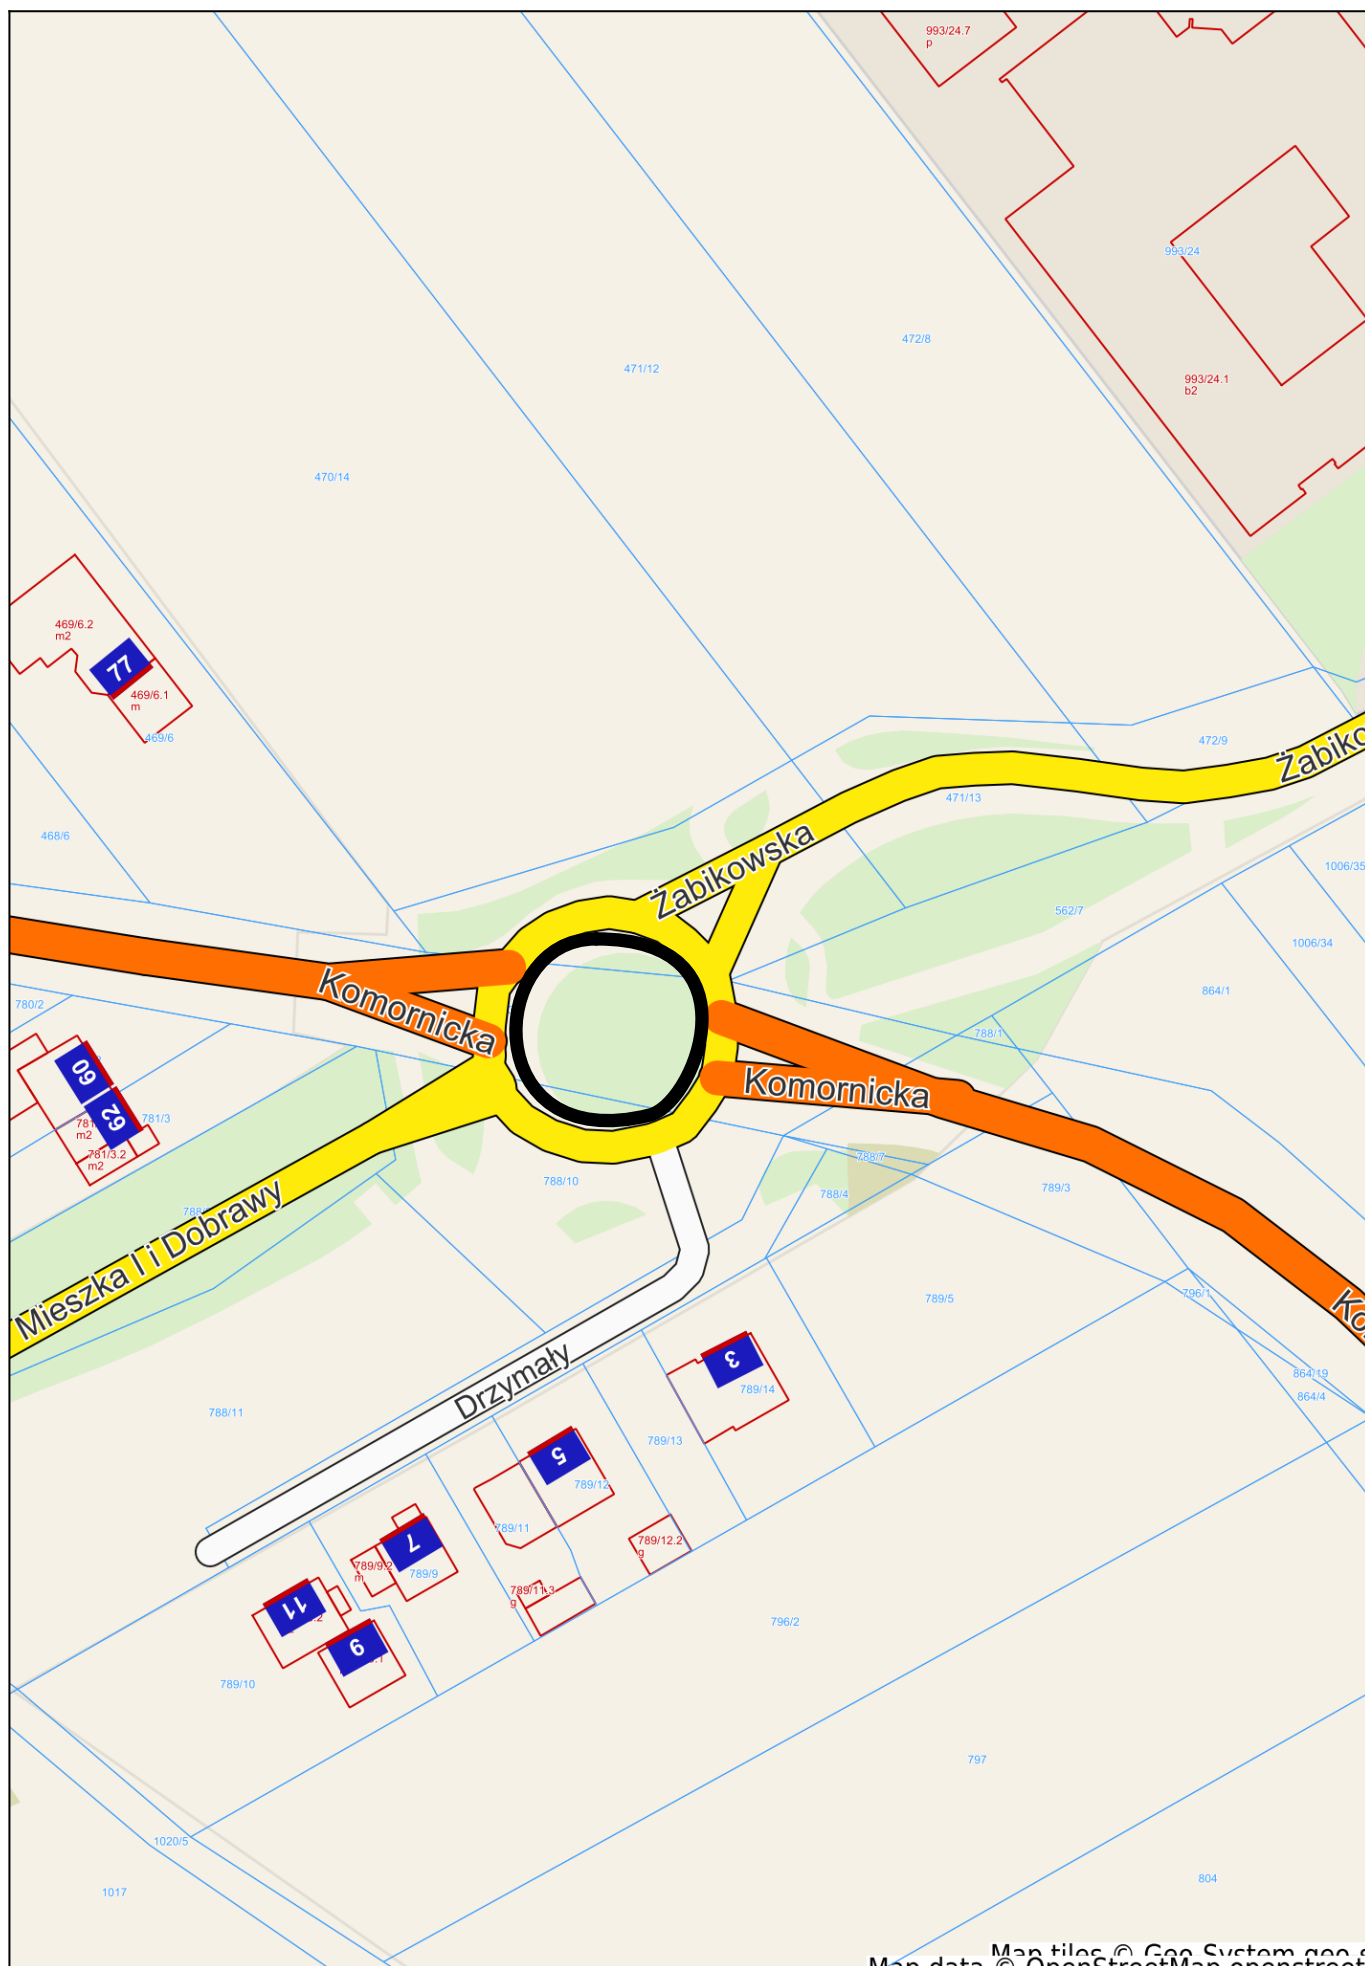

Komorniki - System Informacji Przestrzennej

Rondo Biskupa Jordana w Komornikach skala 1 : 1000

Map data © OpenStreetMap contributors