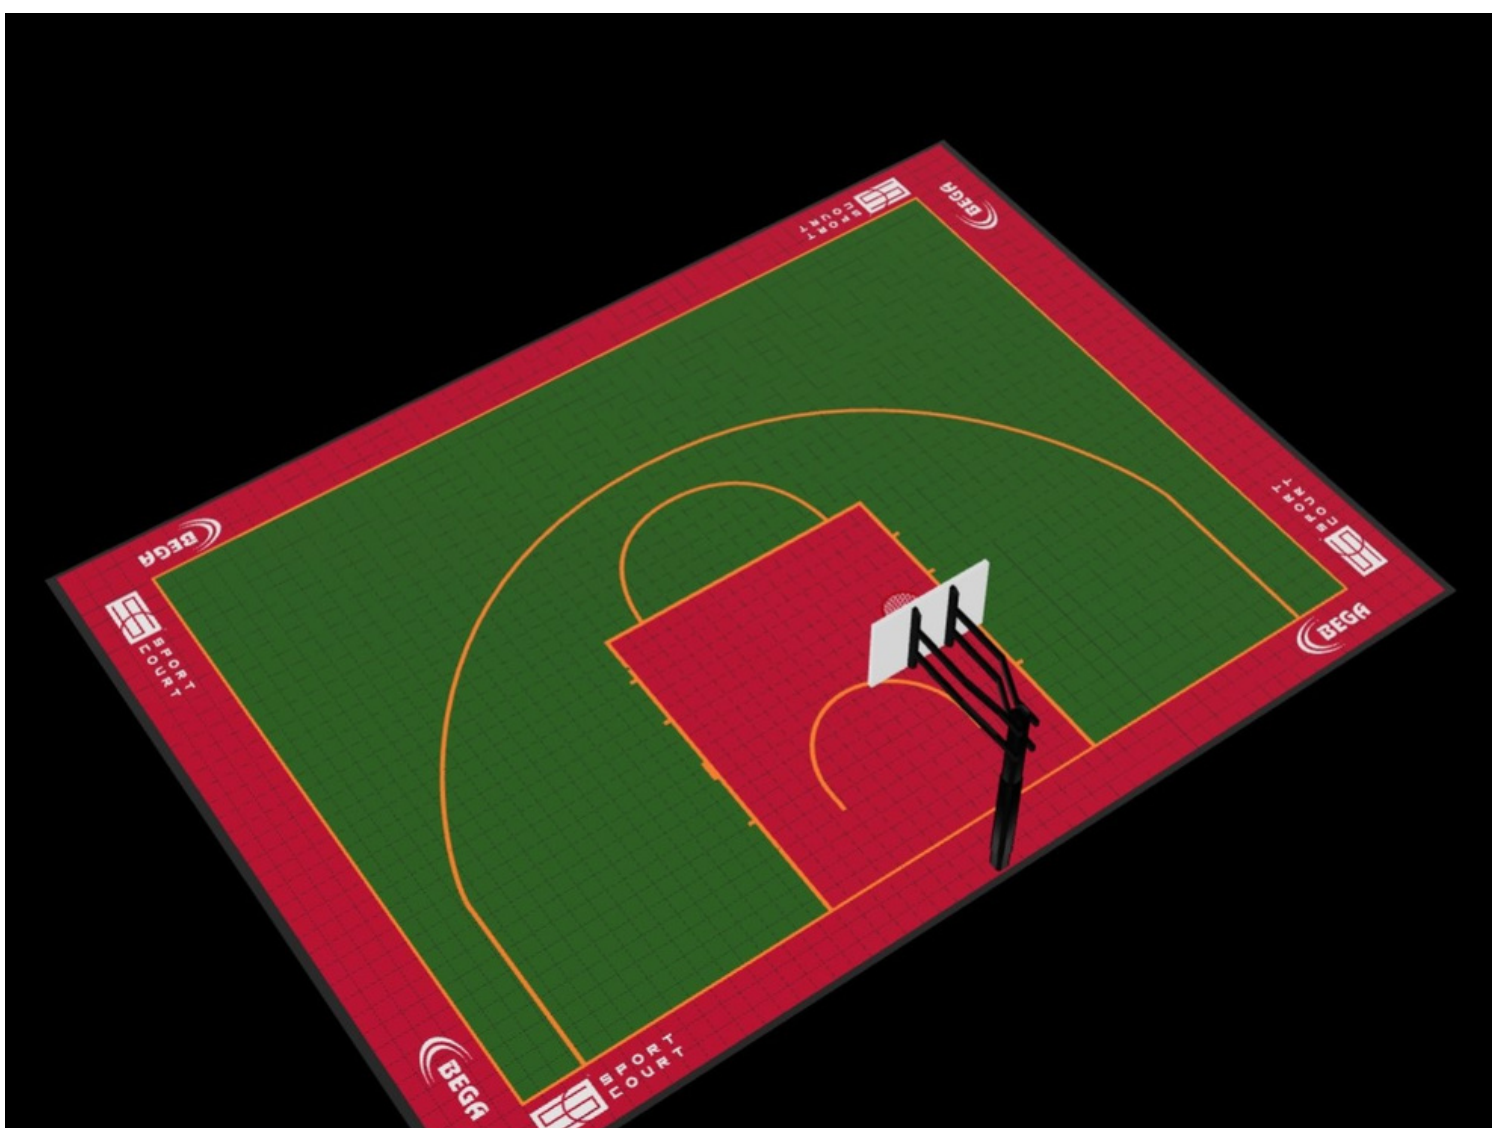

## 1. GRY PODWÓRKOWE:

GRA W KLASY (GRZYBEK) – 0,88 M X 2,30 M

LABIRYNT (KOŁO) – ŚR. 3,70 M

## 2. BOISKO DO KOSZYKÓWKI 3x3 – 15 m x 11 m

## 3. PODWÓJNY STÓŁ BETONOWY Z DWOMA ŁAWKAMI DO GRY W SZACHY, KARTY I CHIŃCZYKA – 180cm x 170cm