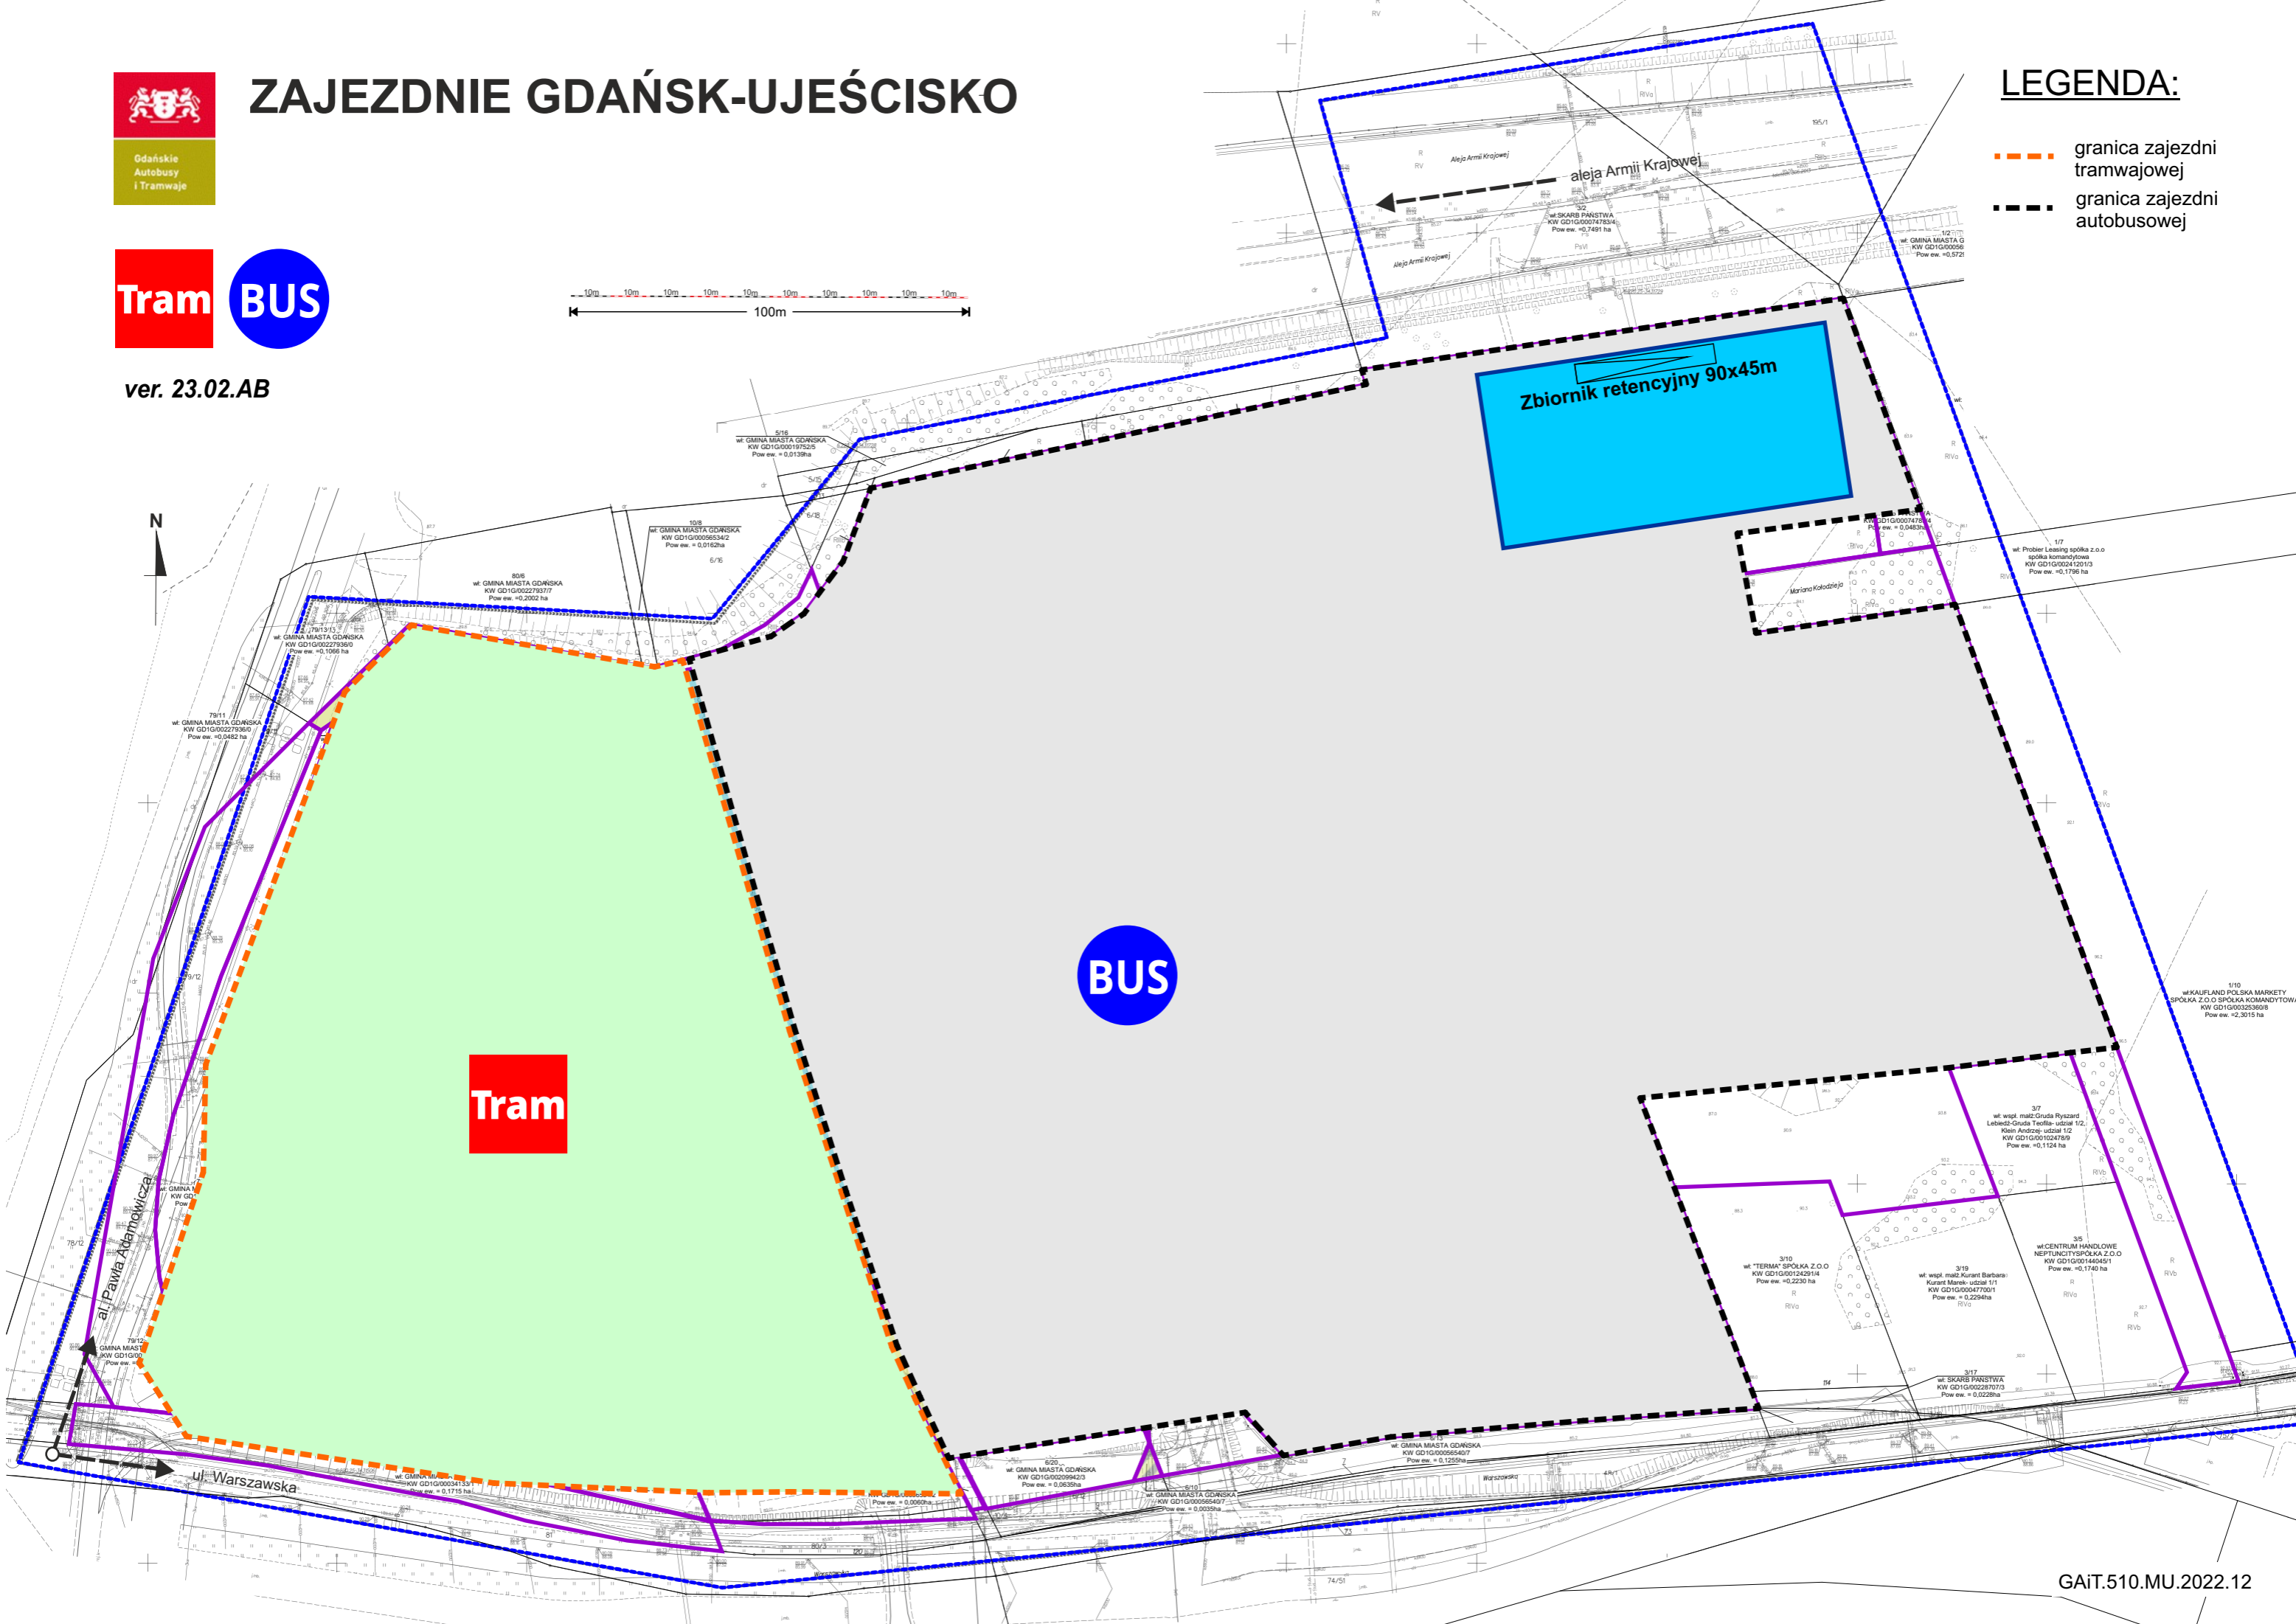

ZAJEZDNI GDAŃSK-UJEŚCISKO

ver. 23.02.AB

LEGENDA:

- granica zajezdni tramwajowej
- granica zajezdni autobusowej

Tram

BUS

Zbiornik retencyjny 90x45m