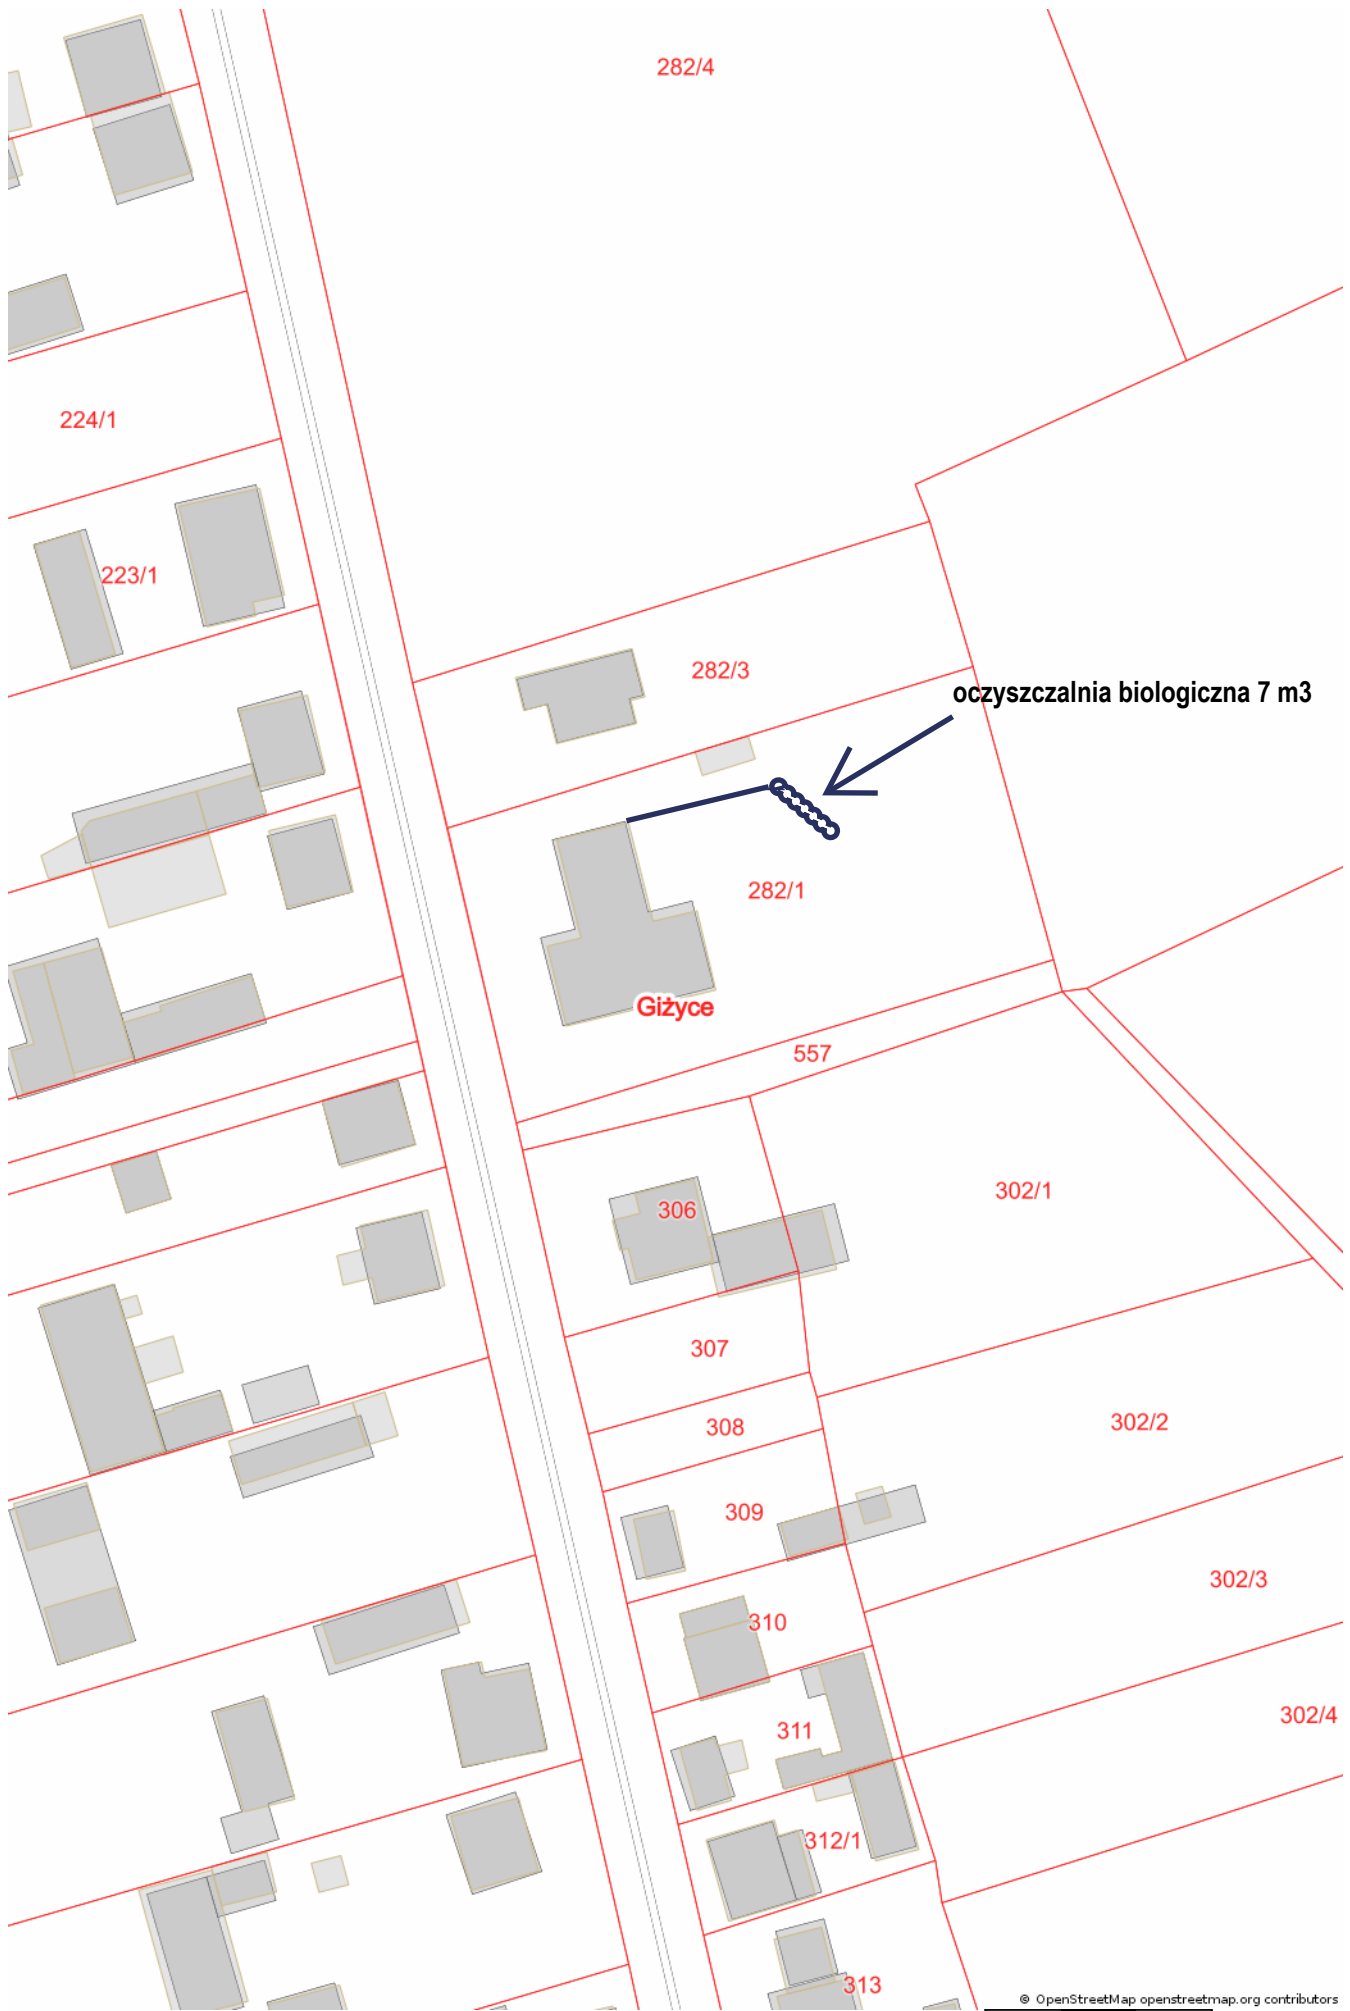

System informacji przestrzennej Miasta i Gminy Grabów nad Prosną

<https://grabownadproсна.e-geoportal.pl>

---

skala 1:1000, wydruk ma charakter poglądowy.

282/4

224/1

223/1

282/3

oczyszczalnia biologiczna 7 m3

282/1

Giżyce

557

302/1

306

307

302/2

308

302/3

309

302/4

310

311

312/1

313