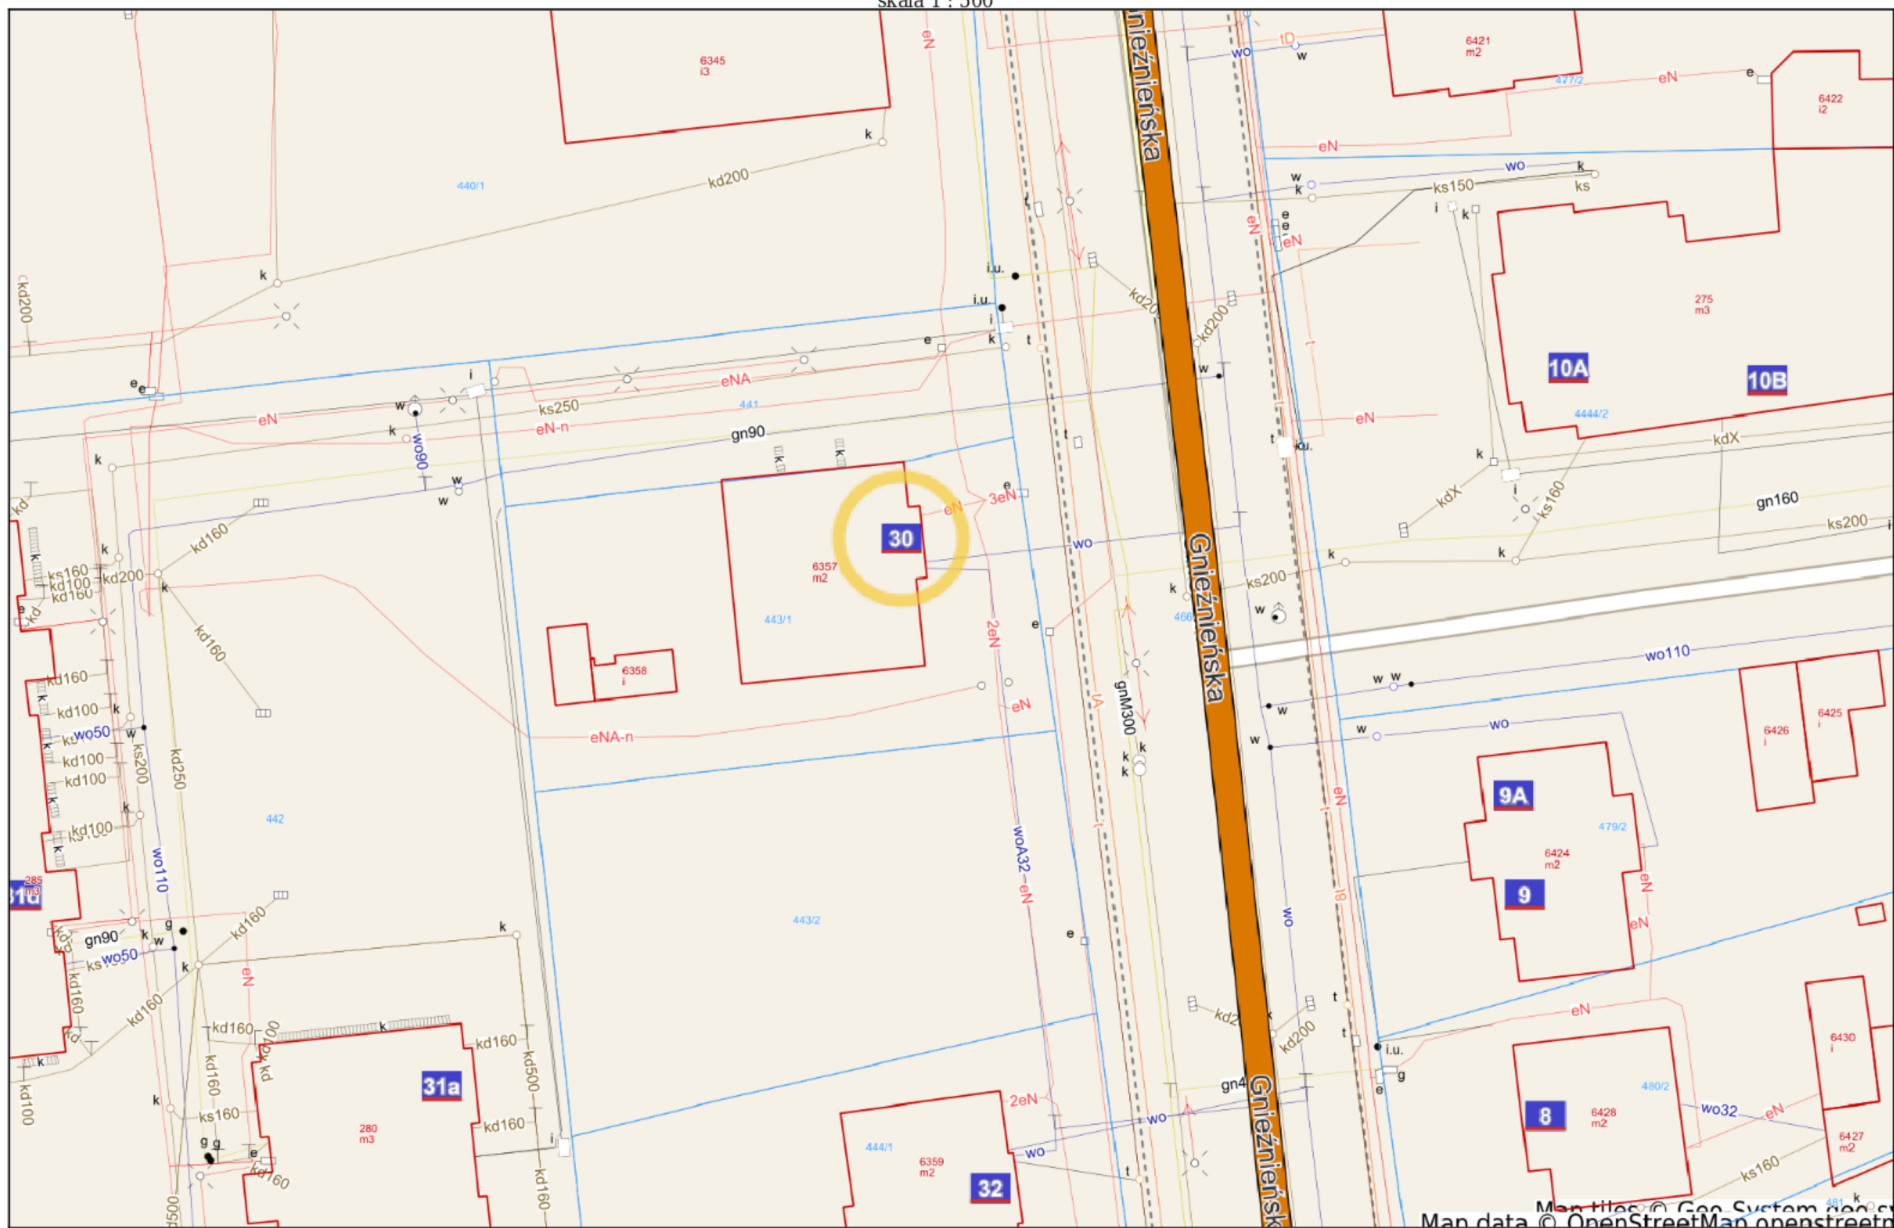

Powiat wrzesiński - System Informacji Przestrzennej

Powiat wrzesiński

skala 1 : 500

Niniejszy wydruk nie stanowi dokumentu w rozumieniu przepisów prawa.

Wydrukowano w serwisie wrzesinski.e-mapa.net dnia 2021-09-27 12:39:13 przez użytkownika: Katarzyna Sakowska