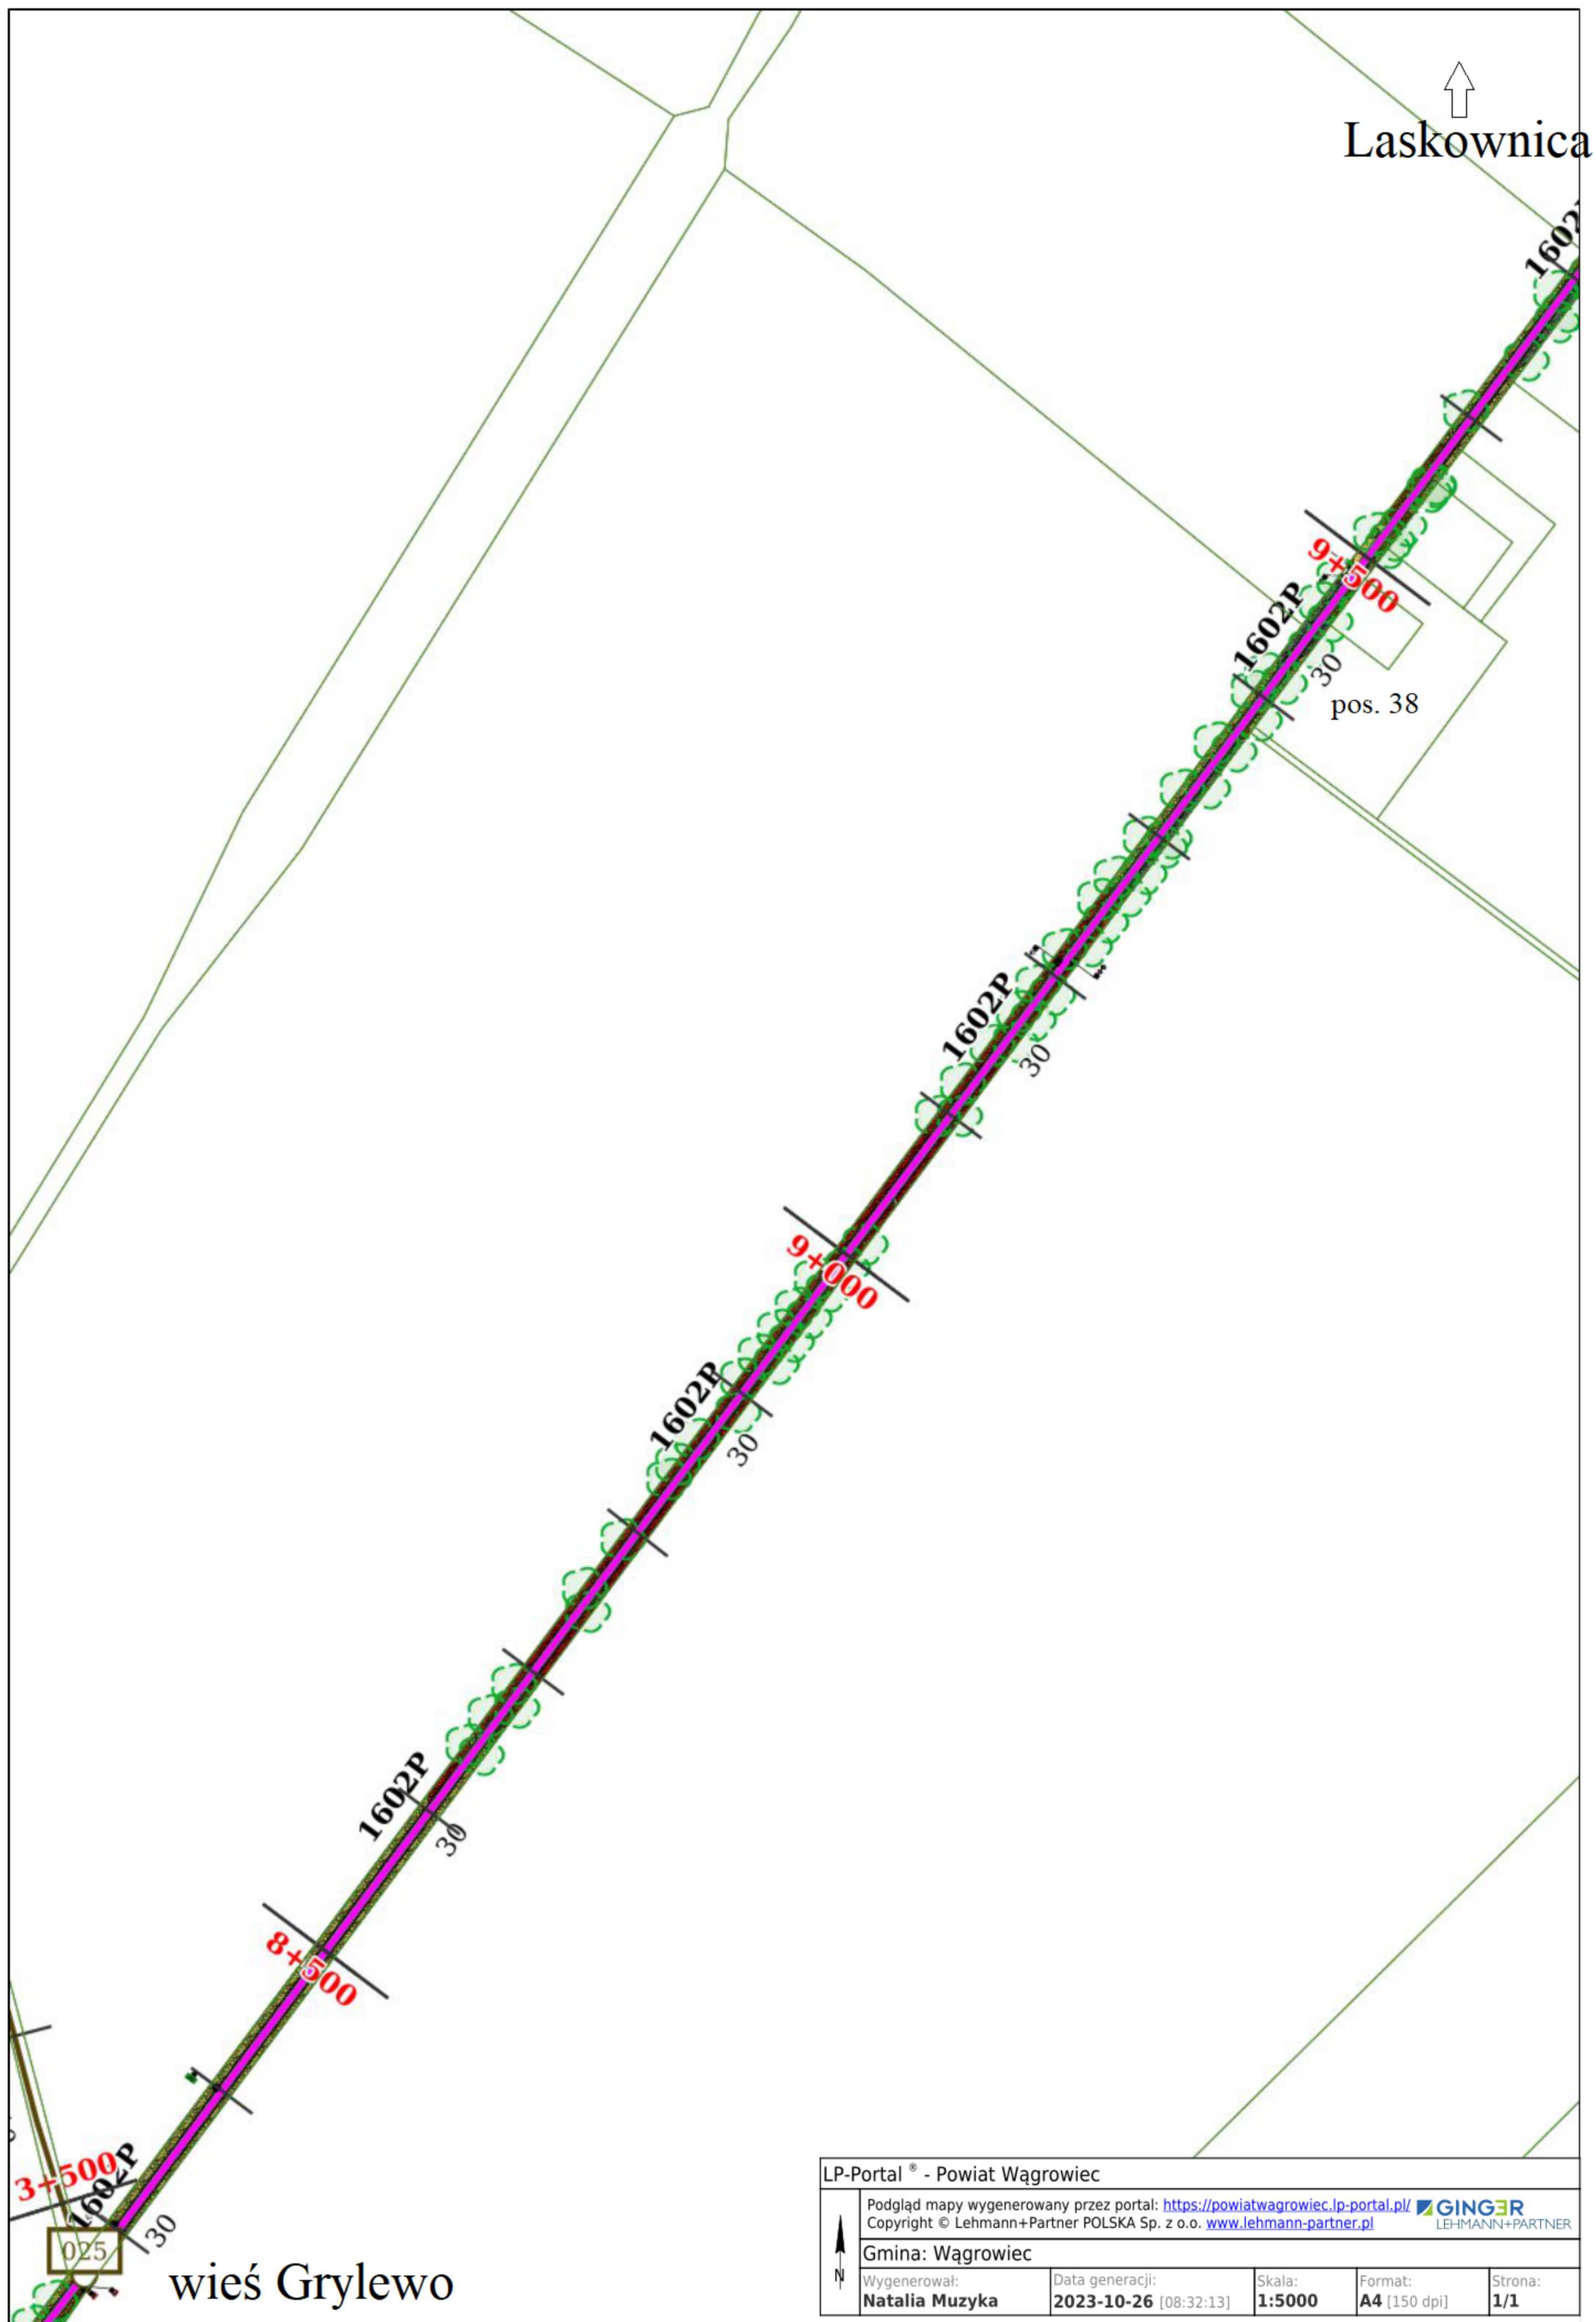

# Załącznik nr 2 Mapa lokalizacyjna

LP-Portal® - Powiat Wągrowiec				
Podgląd mapy wygenerowany przez portal: <a href="https://powiatwagrowiec.lp-portal.pl/">https://powiatwagrowiec.lp-portal.pl/</a>  GINGER				
Copyright © Lehmann+Partner POLSKA Sp. z o.o. <a href="http://www.lehmann-partner.pl">www.lehmann-partner.pl</a>  LEHMANN+PARTNER				
Gmina: Wągrowiec				
Wygenerował: <b>Natalia Muzyka</b>	Data generacji: <b>2023-10-26</b> [08:32:13]	Skala: <b>1:5000</b>	Format: <b>A4</b> [150 dpi]	Strona: <b>1/1</b>