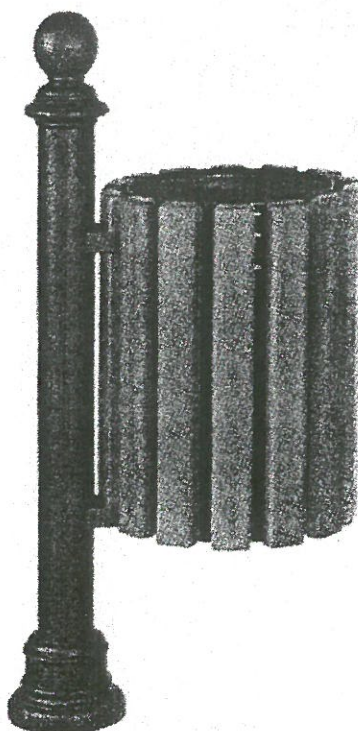

ławka

Dane techniczne

- długość: 180 cm
- szerokość: 56 cm
- wysokość: 77 cm
- waga: ok. 55 kg

Wersja sześciokątna 002110

- wymiary dostosowywane indywidualnie

Materiały

- siedzisko: listwy z drewna iglastego
- podstawa: odlew żeliwny malowany tradycyjnie

Kolorystyka

- siedzisko: teak, orzech, palisander
- podstawa: czerni, grafit

Montaż

- przez przykręcenie do podłoża

STAROSTWO POWIATOWE
w Wysokiem Mazowieckiem
18-200 Wysokie Mazowieckie, ul. Ludowa 15A
tel. (86) 477 02 00, 477 02 01, 477 02 02,
275 24 17, fax (86) 275 31 53

kosz

Dane techniczne

- wysokość: 100 cm
- średnica korpusu: 39 cm
- pojemność: 35 l
- waga: ok. 33 kg

STAROSTWO POWIATOWE
w Wysokiem Mazowieckiem
18-200 Wysokie Mazowieckie, ul. Ludowa 15A
tel. (86) 477 02 00, 477 02 01, 477 02 02,
275 24 17, fax (86) 275 31 53

Materiały

- obudowa: listwy z drewna iglastego
- słupek: stalowo-żeliwny malowany tradycyjnie lub proszkowo
- pojemnik z popielniczką: stalowy malowany proszkowo

Kolorystyka

- drewno: teak, orzech, palisander
- konstrukcja: czern, grafit
- pojemnik: czern